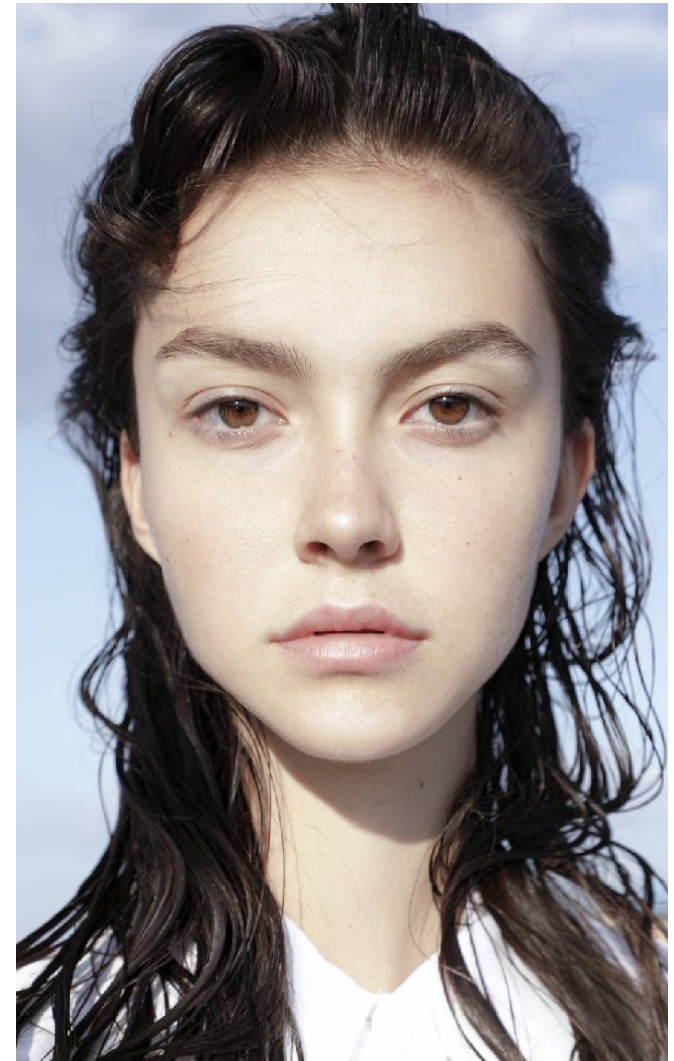

Height: 174 cm **Bust:** 75 cm **Waist:** 57 cm **Hips:** 85 cm **Shoes:** 39 **Hair:** Brown **Eyes:** Brown