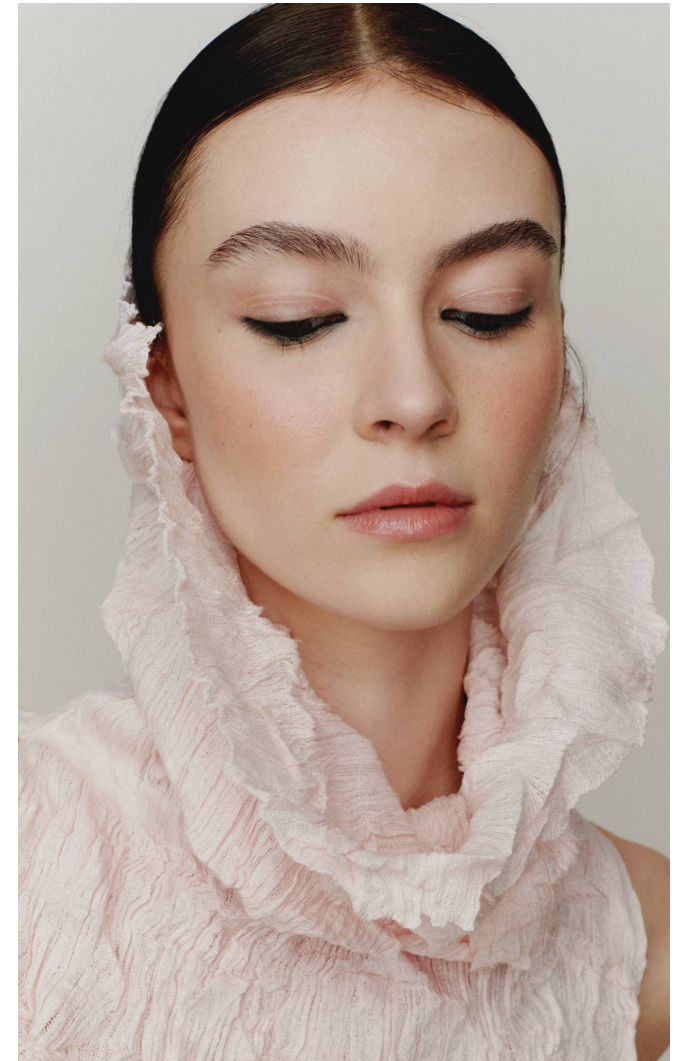

DORYN Kalmár

**Height:** 174 cm **Bust:** 75 cm **Waist:** 57 cm **Hips:** 85 cm **Shoes:** 39 **Hair:** Brown **Eyes:** Brown

DORYN Kalmár

**Height:** 174 cm **Bust:** 75 cm **Waist:** 57 cm **Hips:** 85 cm **Shoes:** 39 **Hair:** Brown **Eyes:** Brown

## DORYN Kalmár

**Height:** 174 cm **Bust:** 75 cm **Waist:** 57 cm **Hips:** 85 cm **Shoes:** 39 **Hair:** Brown **Eyes:** Brown

## DORYN Kalmár

**Height:** 174 cm **Bust:** 75 cm **Waist:** 57 cm **Hips:** 85 cm **Shoes:** 39 **Hair:** Brown **Eyes:** Brown

DORYN Kalmár

**Height:** 174 cm **Bust:** 75 cm **Waist:** 57 cm **Hips:** 85 cm **Shoes:** 39 **Hair:** Brown **Eyes:** Brown