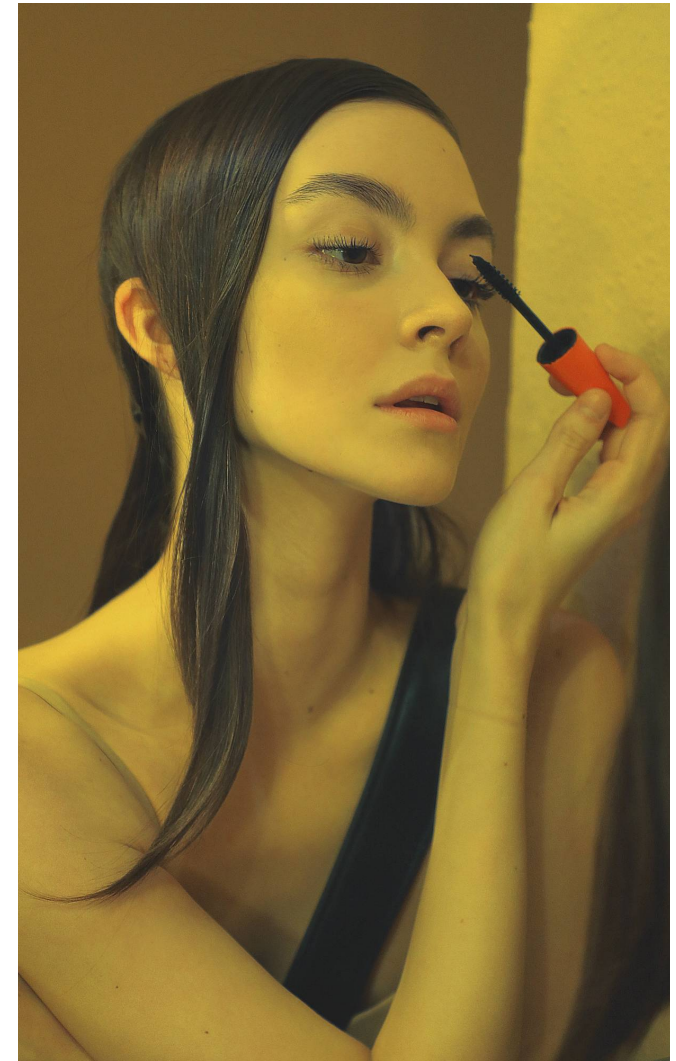

Height: 174 cm **Bust:** 75 cm **Waist:** 57 cm **Hips:** 85 cm **Shoes:** 39 **Hair:** Brown **Eyes:** Brown