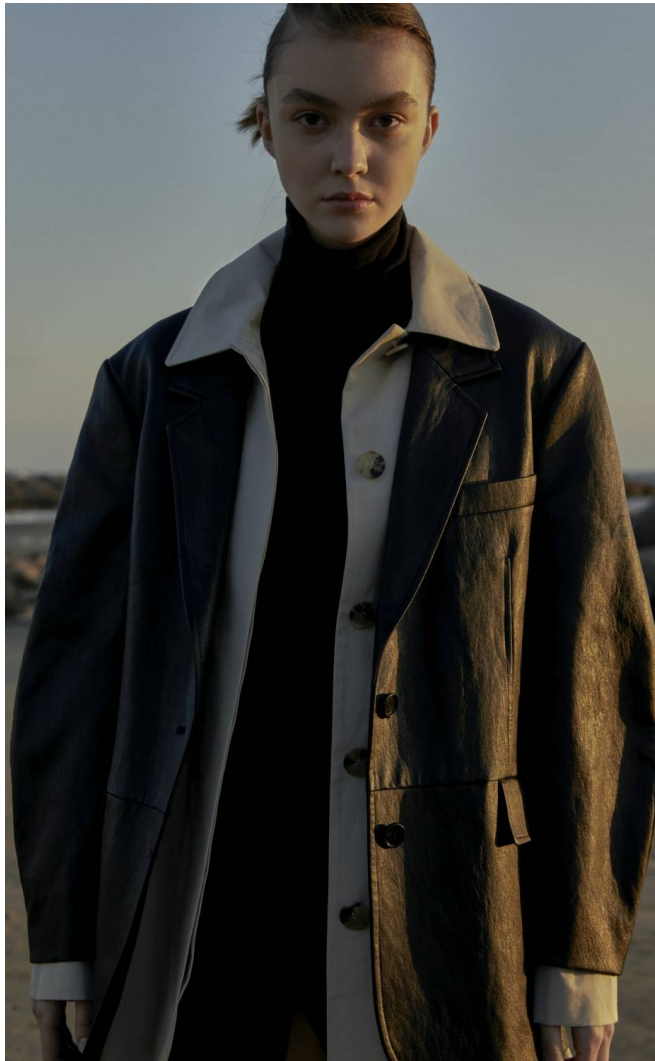

DORYN Kalmár

Height: 174 cm **Bust:** 75 cm **Waist:** 57 cm **Hips:** 85 cm **Shoes:** 39 **Hair:** Brown **Eyes:** Brown