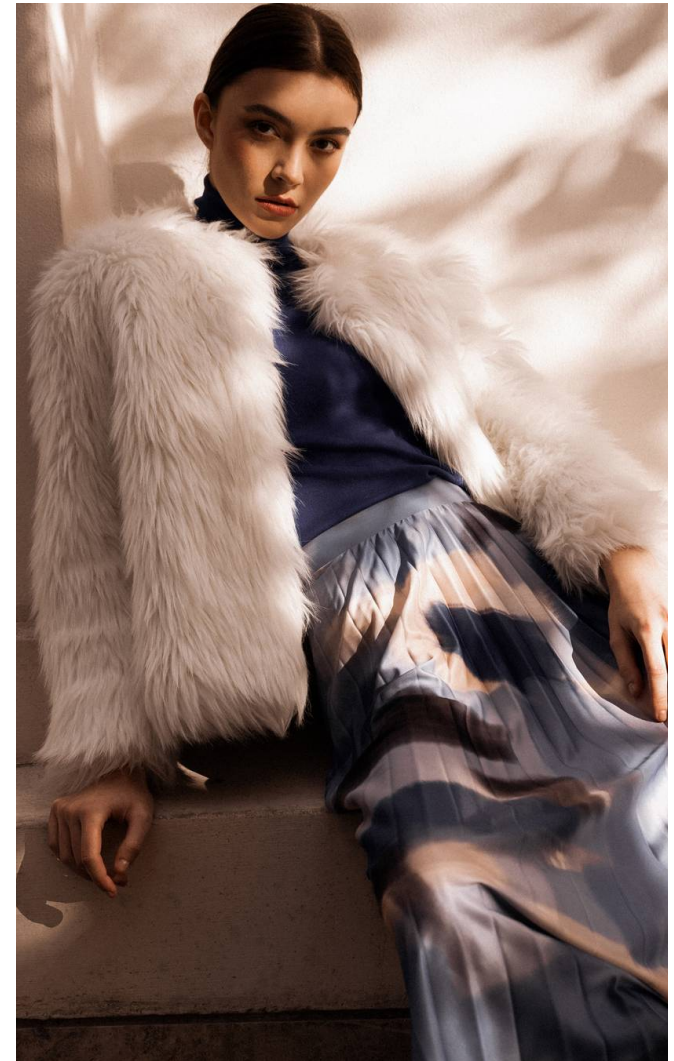

DORYN Kalmár

Height: 174 cm **Bust:** 75 cm **Waist:** 57 cm **Hips:** 85 cm **Shoes:** 39 **Hair:** Brown **Eyes:** Brown