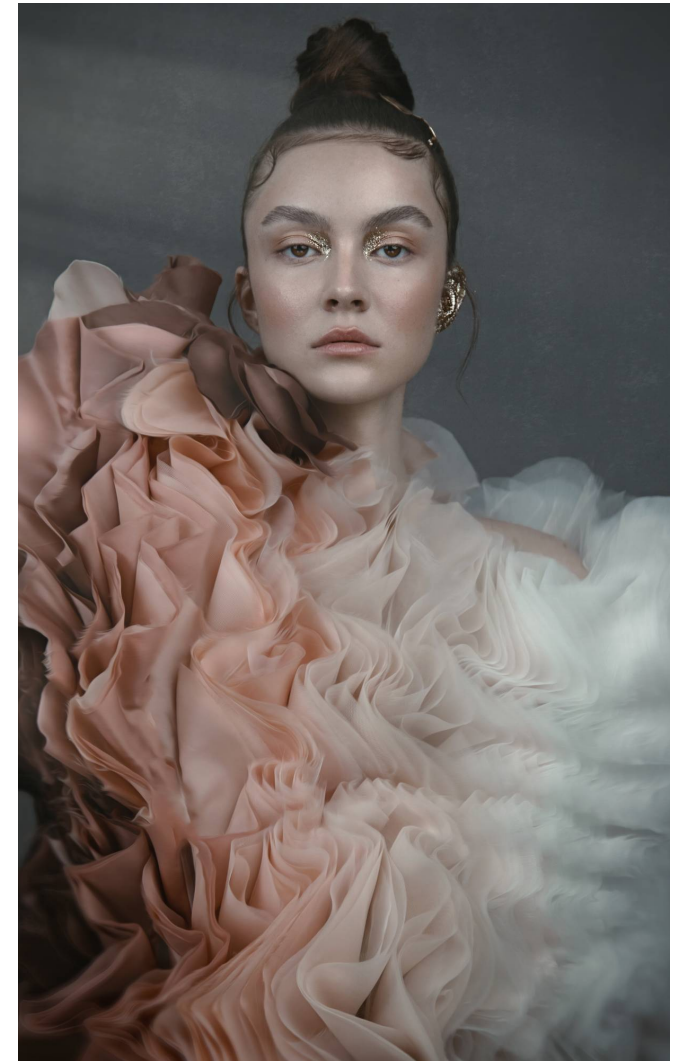

Height: 174 cm **Bust:** 75 cm **Waist:** 57 cm **Hips:** 85 cm **Shoes:** 39 **Hair:** Brown **Eyes:** Brown