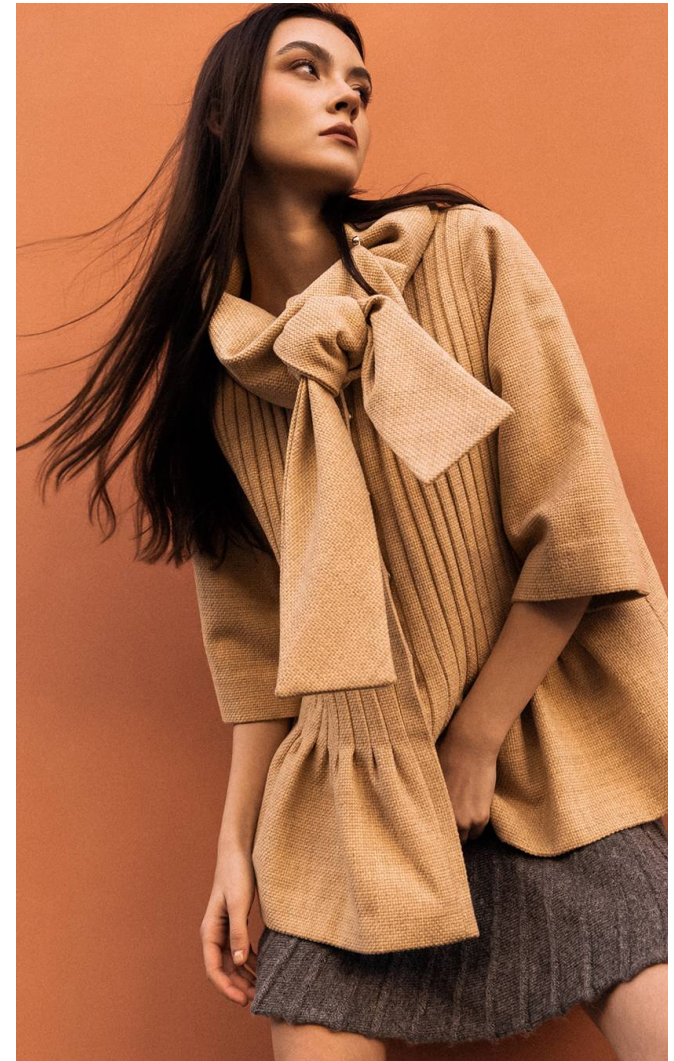

DORYN Kalmár

Height: 174 cm **Bust:** 75 cm **Waist:** 57 cm **Hips:** 85 cm **Shoes:** 39 **Hair:** Brown **Eyes:** Brown