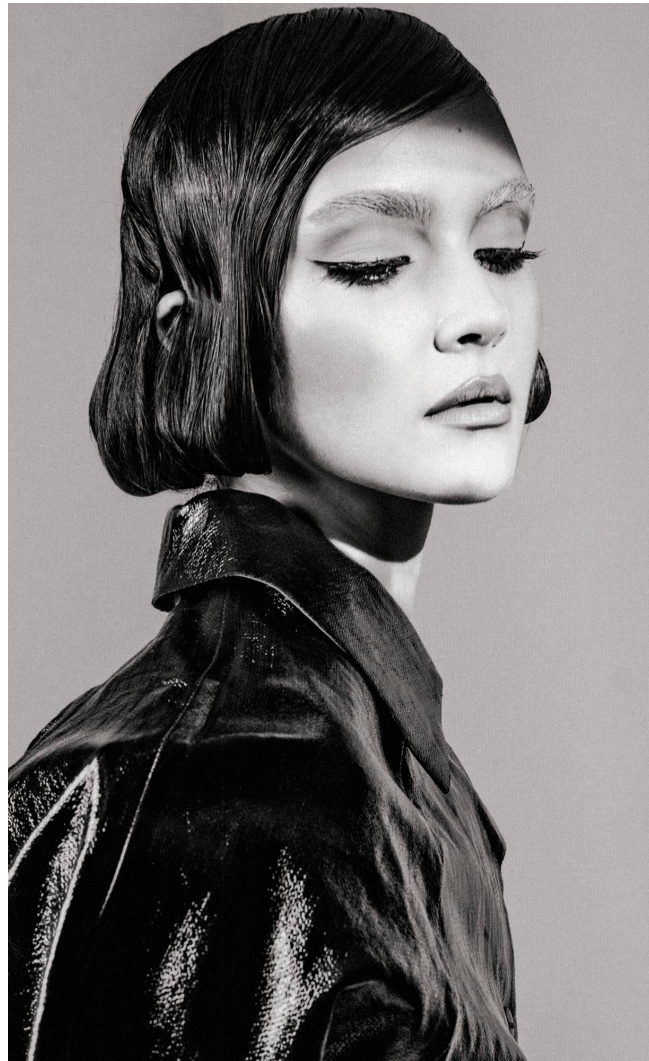

Height: 174 cm **Bust:** 75 cm **Waist:** 57 cm **Hips:** 85 cm **Shoes:** 39 **Hair:** Brown **Eyes:** Brown