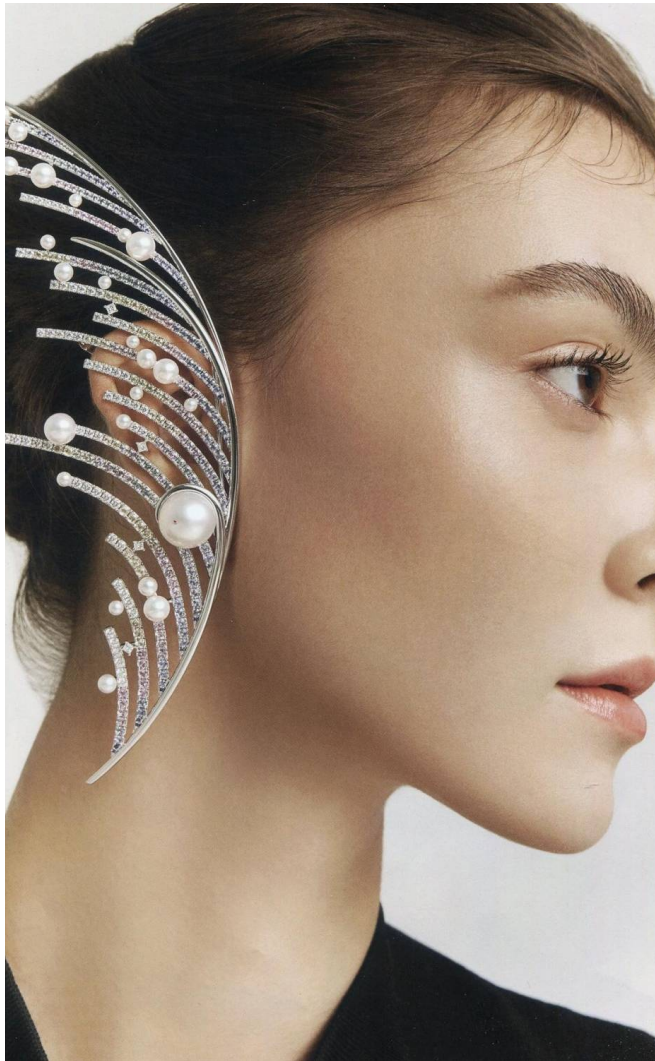

DORYN Kalmár

Height: 174 cm **Bust:** 75 cm **Waist:** 57 cm **Hips:** 85 cm **Shoes:** 39 **Hair:** Brown **Eyes:** Brown