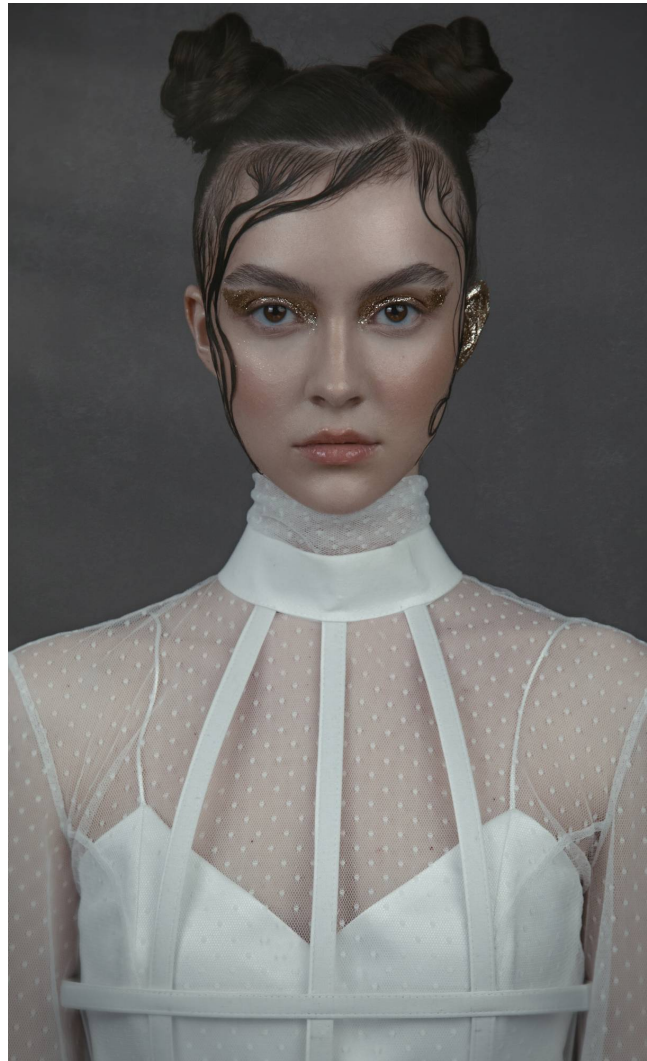

DORYN Kalmár

Height: 174 cm **Bust:** 75 cm **Waist:** 57 cm **Hips:** 85 cm **Shoes:** 39 **Hair:** Brown **Eyes:** Brown