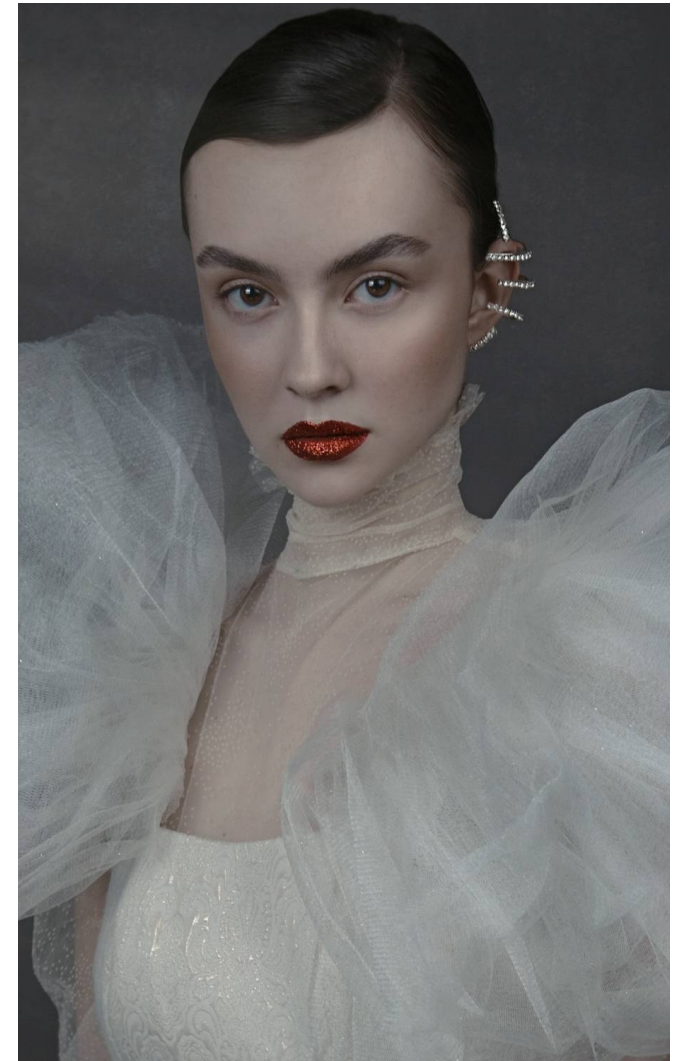

Height: 174 cm **Bust:** 75 cm **Waist:** 57 cm **Hips:** 85 cm **Shoes:** 39 **Hair:** Brown **Eyes:** Brown