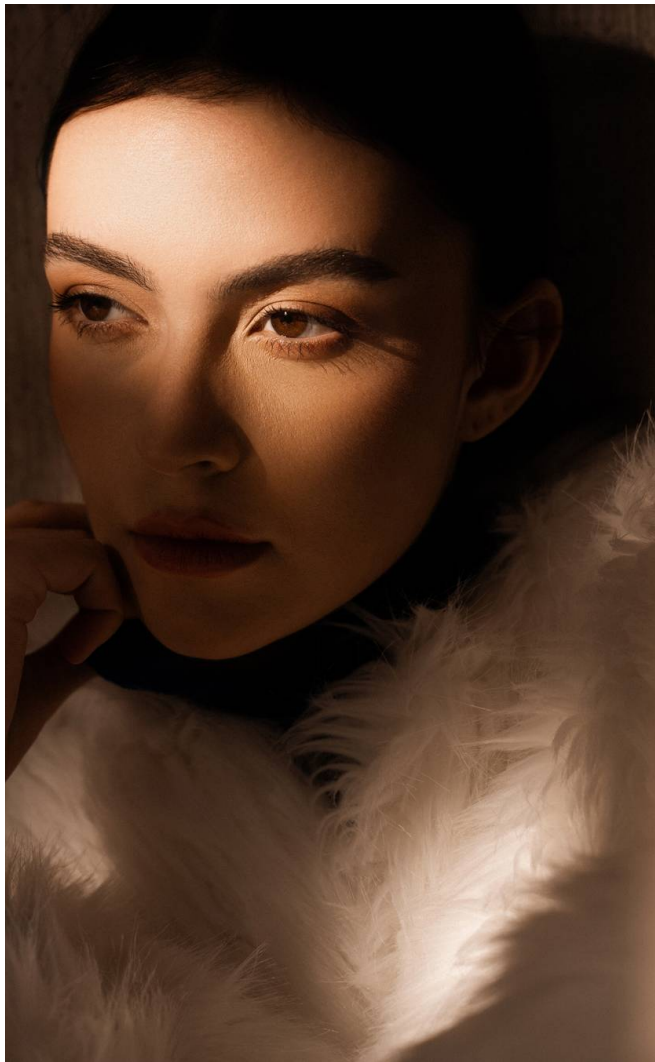

Height: 174 cm **Bust:** 75 cm **Waist:** 57 cm **Hips:** 85 cm **Shoes:** 39 **Hair:** Brown **Eyes:** Brown