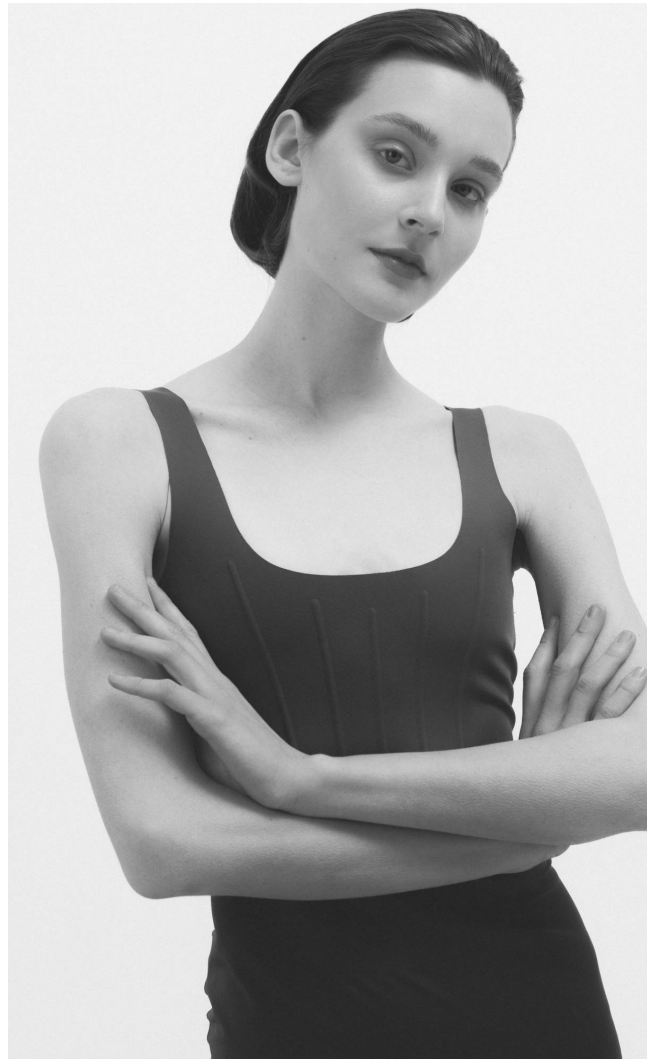

LORY

Height: 181 cm **Bust:** 86 cm **Waist:** 62 cm **Hips:** 86 cm **Shoes:** 41 **Hair:** Dark blonde **Eyes:** Blue

LORY

Height: 181 cm **Bust:** 86 cm **Waist:** 62 cm **Hips:** 86 cm **Shoes:** 41 **Hair:** Dark blonde **Eyes:** Blue