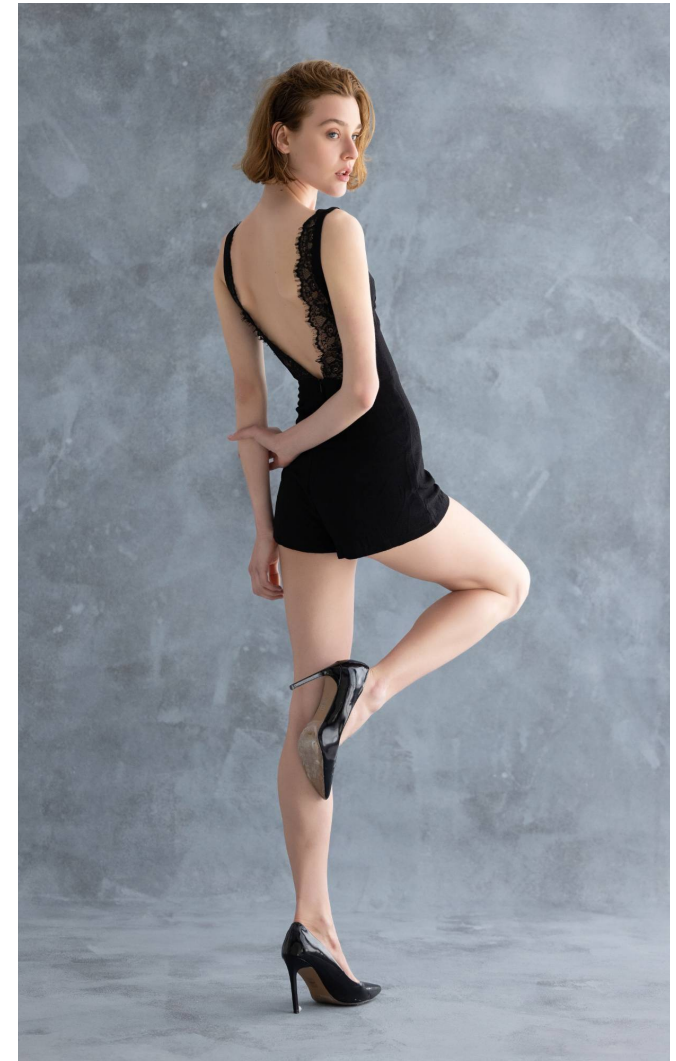

LORY

Height: 181 cm **Bust:** 86 cm **Waist:** 62 cm **Hips:** 86 cm **Shoes:** 41 **Hair:** Dark blonde **Eyes:** Blue

LORY

Height: 181 cm **Bust:** 86 cm **Waist:** 62 cm **Hips:** 86 cm **Shoes:** 41 **Hair:** Dark blonde **Eyes:** Blue