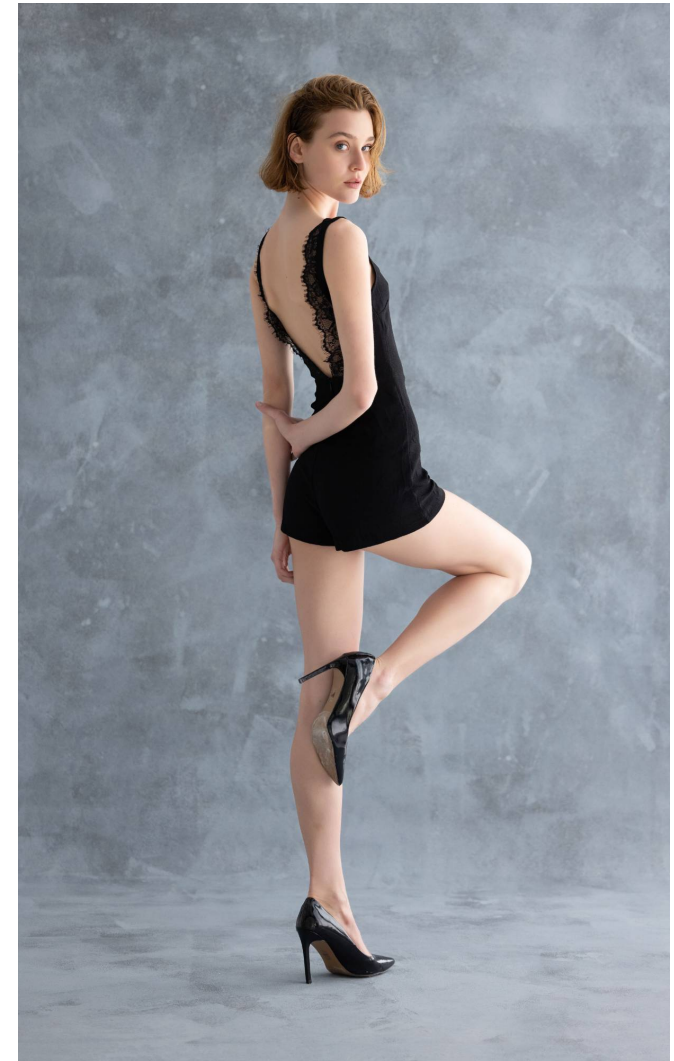

LORY

Height: 181 cm **Bust:** 86 cm **Waist:** 62 cm **Hips:** 86 cm **Shoes:** 41 **Hair:** Dark blonde **Eyes:** Blue

LORY

Height: 181 cm **Bust:** 86 cm **Waist:** 62 cm **Hips:** 86 cm **Shoes:** 41 **Hair:** Dark blonde **Eyes:** Blue