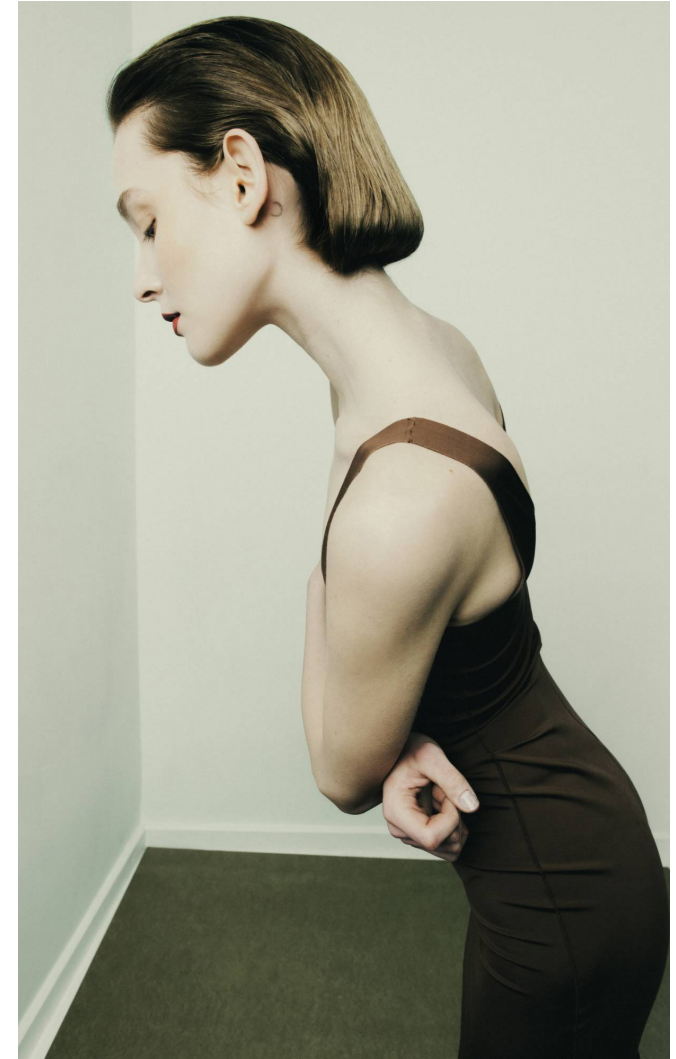

LORY

Height: 181 cm **Bust:** 86 cm **Waist:** 62 cm **Hips:** 86 cm **Shoes:** 41 **Hair:** Dark blonde **Eyes:** Blue

LORY

Height: 181 cm **Bust:** 86 cm **Waist:** 62 cm **Hips:** 86 cm **Shoes:** 41 **Hair:** Dark blonde **Eyes:** Blue