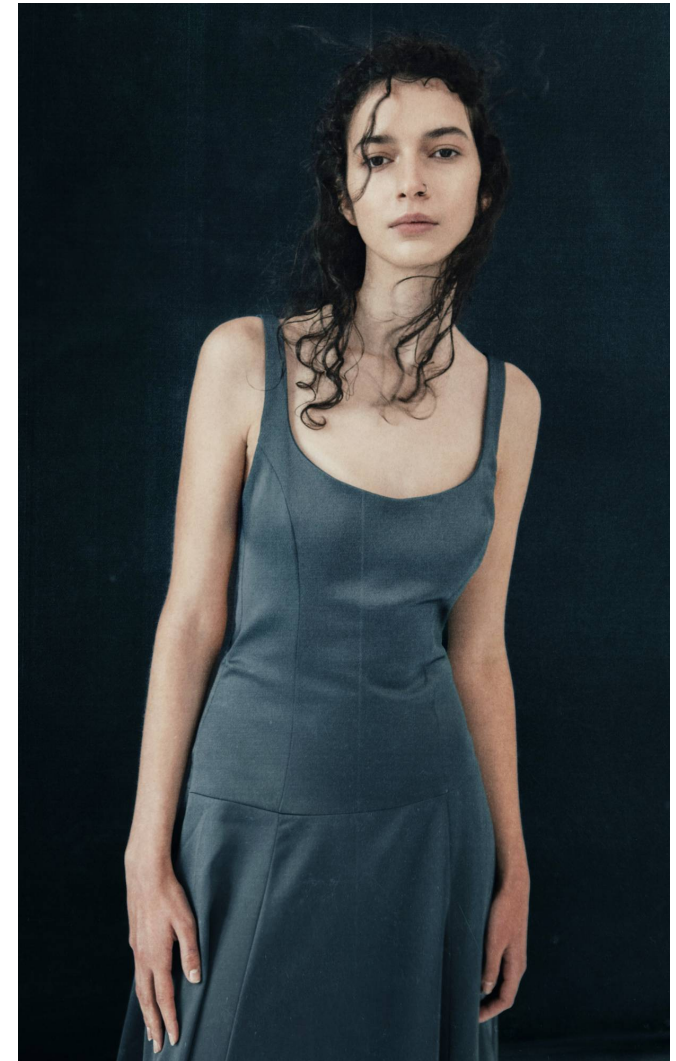

CSILLA

Height: 177 cm **Bust:** 81 cm **Waist:** 61 cm **Hips:** 89 cm **Shoes:** 39 **Hair:** Dark brown **Eyes:** Dark brown