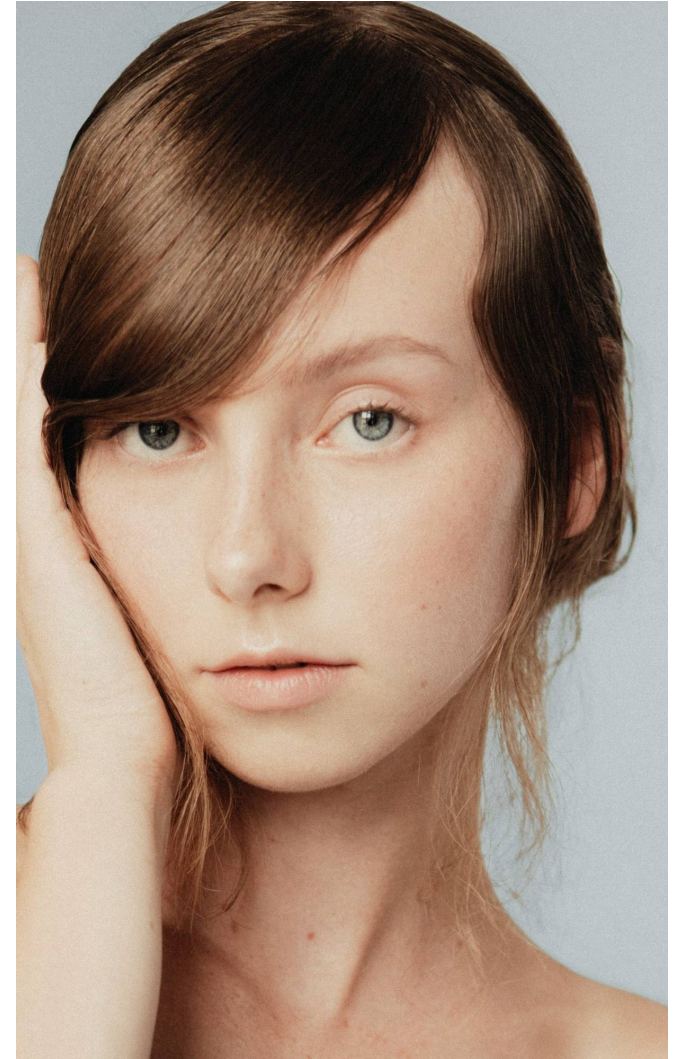

KATE

Height: 177 cm **Bust:** 80 cm **Waist:** 61 cm **Hips:** 89 cm **Shoes:** 38 **Hair:** Light brown **Eyes:** Blue

KATE

Height: 177 cm **Bust:** 80 cm **Waist:** 61 cm **Hips:** 89 cm **Shoes:** 38 **Hair:** Light brown **Eyes:** Blue

KATE

Height: 177 cm **Bust:** 80 cm **Waist:** 61 cm **Hips:** 89 cm **Shoes:** 38 **Hair:** Light brown **Eyes:** Blue