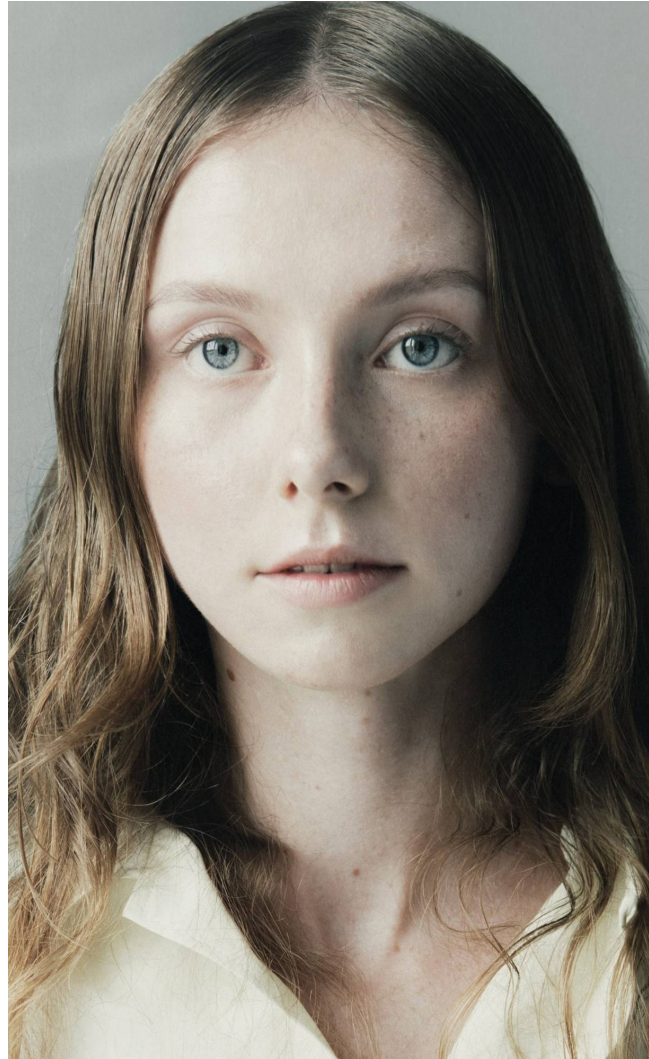

KATE

Height: 177 cm **Bust:** 80 cm **Waist:** 61 cm **Hips:** 89 cm **Shoes:** 38 **Hair:** Light brown **Eyes:** Blue

KATE

Height: 177 cm **Bust:** 80 cm **Waist:** 61 cm **Hips:** 89 cm **Shoes:** 38 **Hair:** Light brown **Eyes:** Blue

KATE

Height: 177 cm **Bust:** 80 cm **Waist:** 61 cm **Hips:** 89 cm **Shoes:** 38 **Hair:** Light brown **Eyes:** Blue