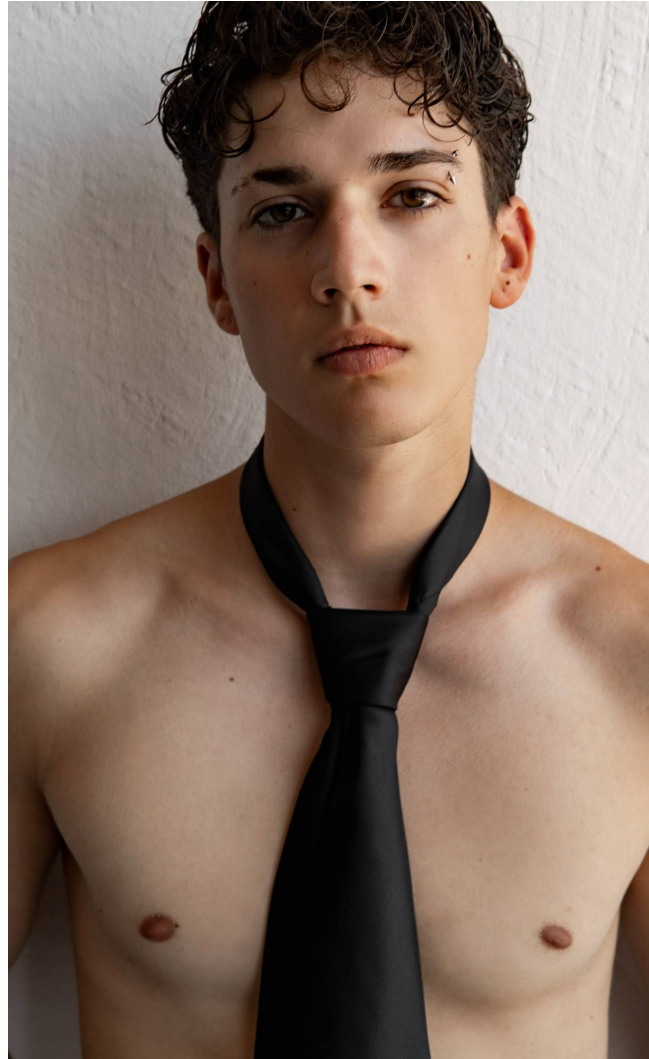

LUCAS

Height: 183 cm **Bust:** 92 cm **Waist:** 75 cm **Hips:** 89 cm **Shoes:** 43 **Hair:** Brown **Eyes:** Brown

LUCAS

Height: 183 cm **Bust:** 92 cm **Waist:** 75 cm **Hips:** 89 cm **Shoes:** 43 **Hair:** Brown **Eyes:** Brown