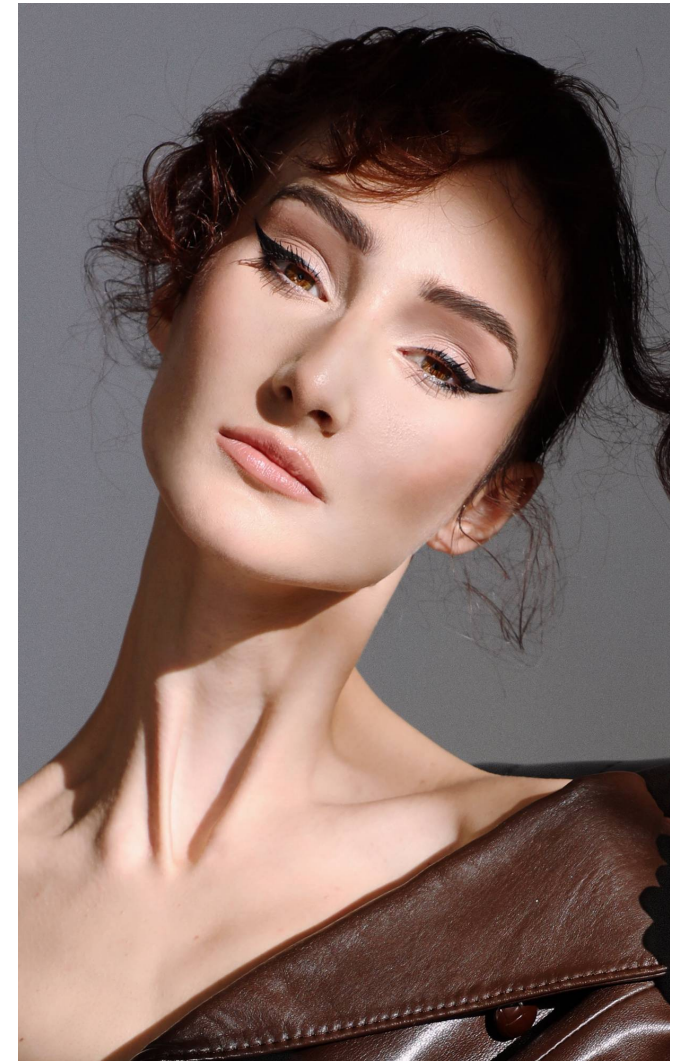

NOEMI

Height: 173 cm **Bust:** 77 cm **Waist:** 58 cm **Hips:** 85 cm **Shoes:** 37 **Hair:** Brown **Eyes:** Brown