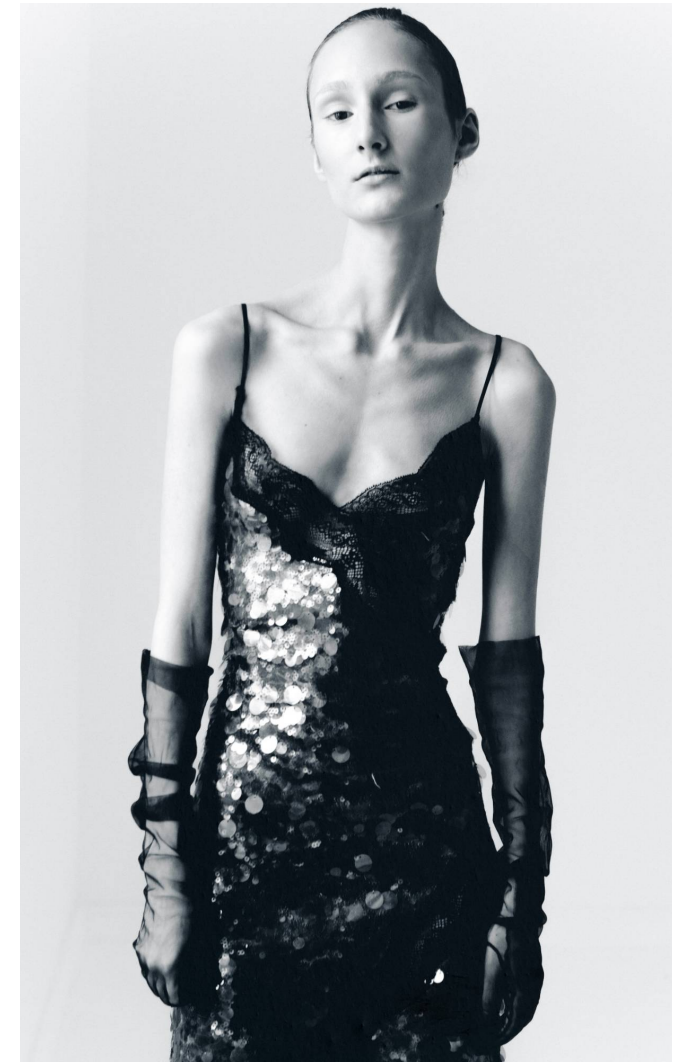

NOEMI

**Height:** 173 cm **Bust:** 77 cm **Waist:** 58 cm **Hips:** 85 cm **Shoes:** 37 **Hair:** Brown **Eyes:** Brown

## NOEMI

**Height:** 173 cm **Bust:** 77 cm **Waist:** 58 cm **Hips:** 85 cm **Shoes:** 37 **Hair:** Brown **Eyes:** Brown