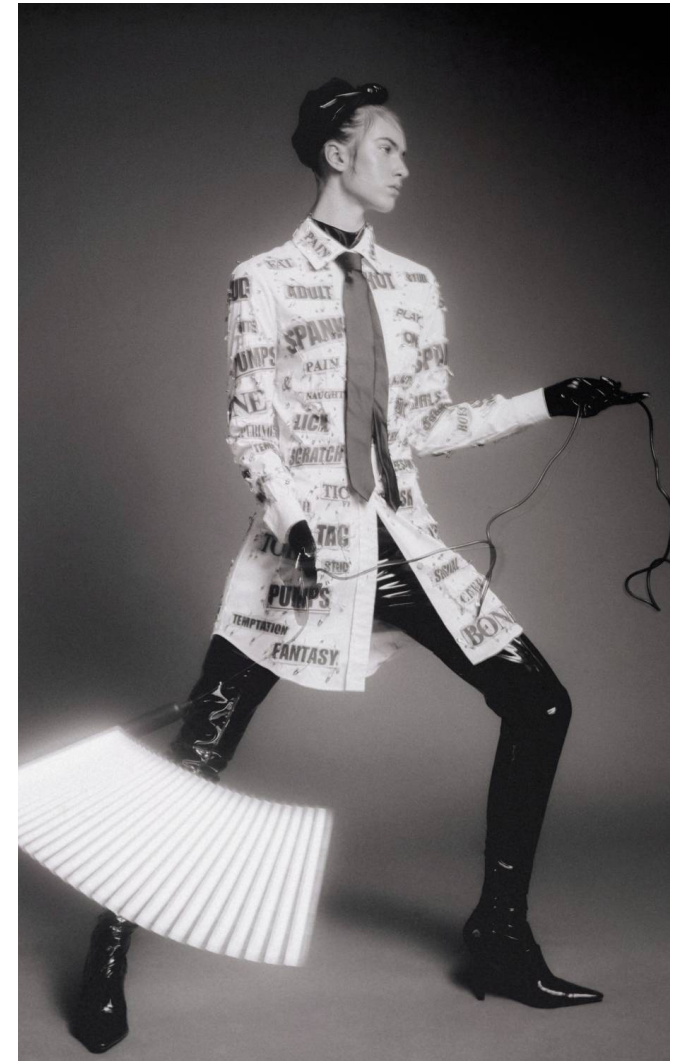

MIRA Markella

Height: 177 cm **Bust:** 80 cm **Waist:** 60 cm **Hips:** 89 cm **Shoes:** 39 **Hair:** Blonde brown **Eyes:** Blue

MIRA Markella

Height: 177 cm **Bust:** 80 cm **Waist:** 60 cm **Hips:** 89 cm **Shoes:** 39 **Hair:** Blonde brown **Eyes:** Blue