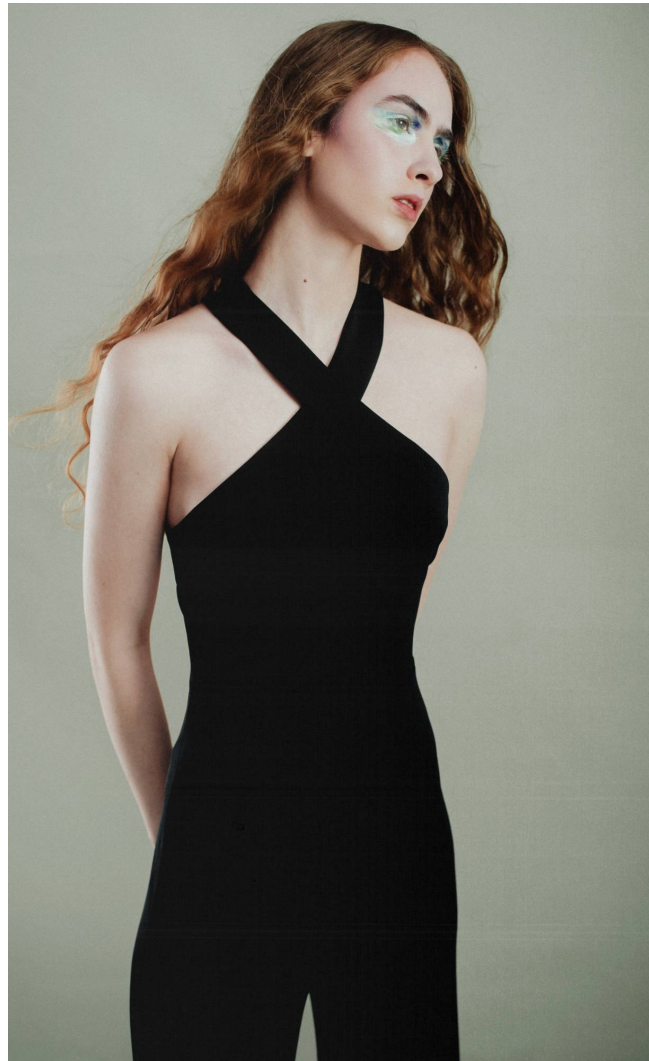

MIRA Markella

Height: 177 cm **Bust:** 80 cm **Waist:** 60 cm **Hips:** 89 cm **Shoes:** 39 **Hair:** Blonde brown **Eyes:** Blue

MIRA Markella

Height: 177 cm **Bust:** 80 cm **Waist:** 60 cm **Hips:** 89 cm **Shoes:** 39 **Hair:** Blonde brown **Eyes:** Blue