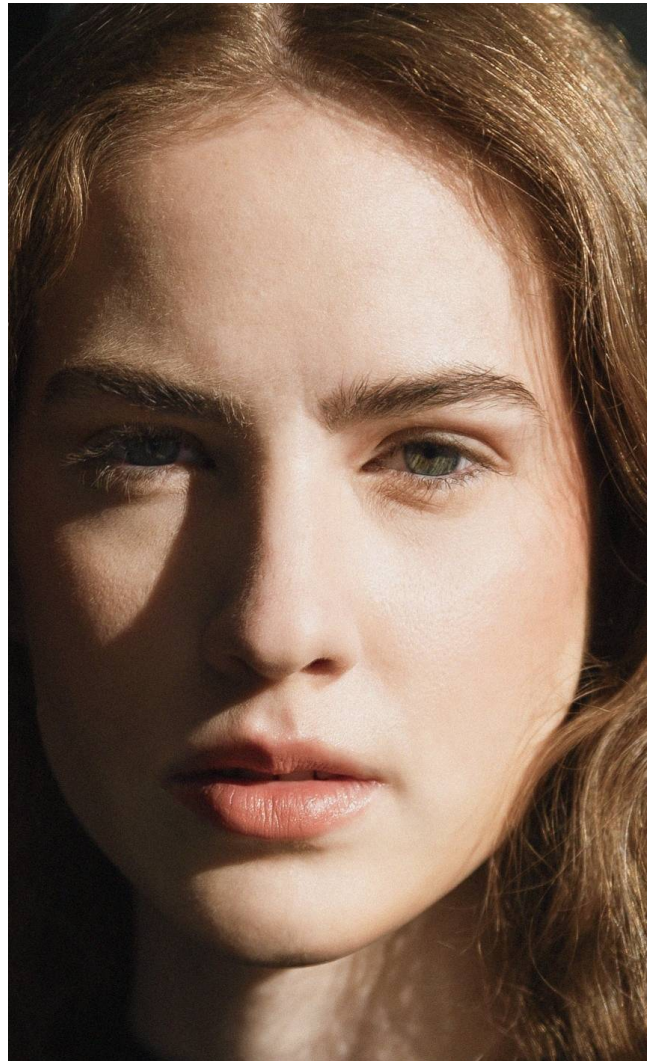

MIRA Markella

Height: 177 cm **Bust:** 80 cm **Waist:** 60 cm **Hips:** 89 cm **Shoes:** 39 **Hair:** Blonde brown **Eyes:** Blue