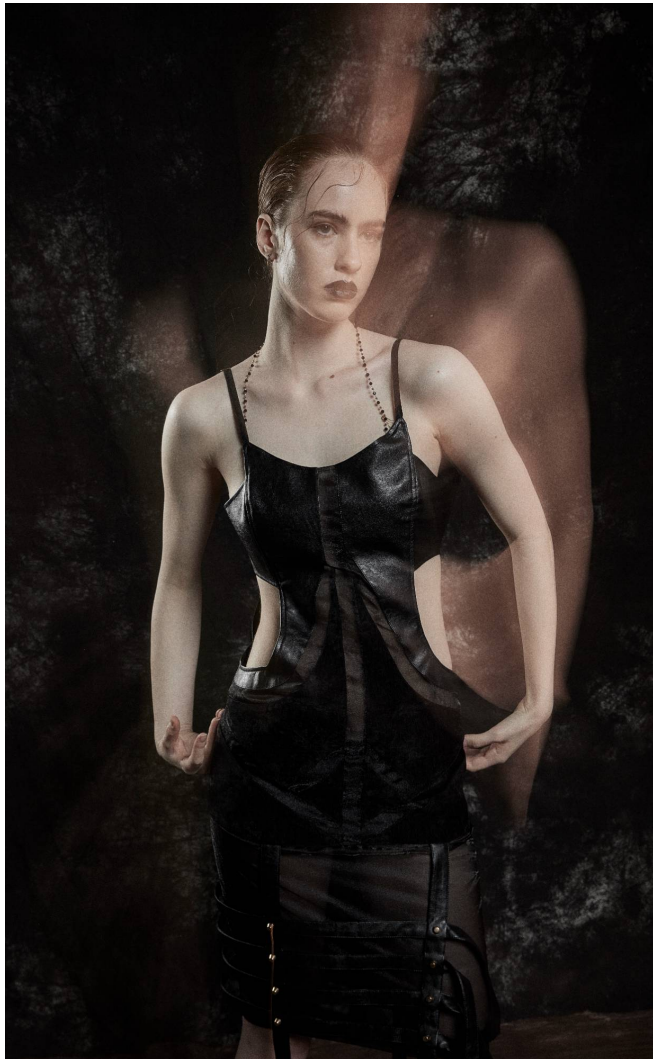

Height: 177 cm **Bust:** 80 cm **Waist:** 60 cm **Hips:** 89 cm **Shoes:** 39 **Hair:** Blonde brown **Eyes:** Blue