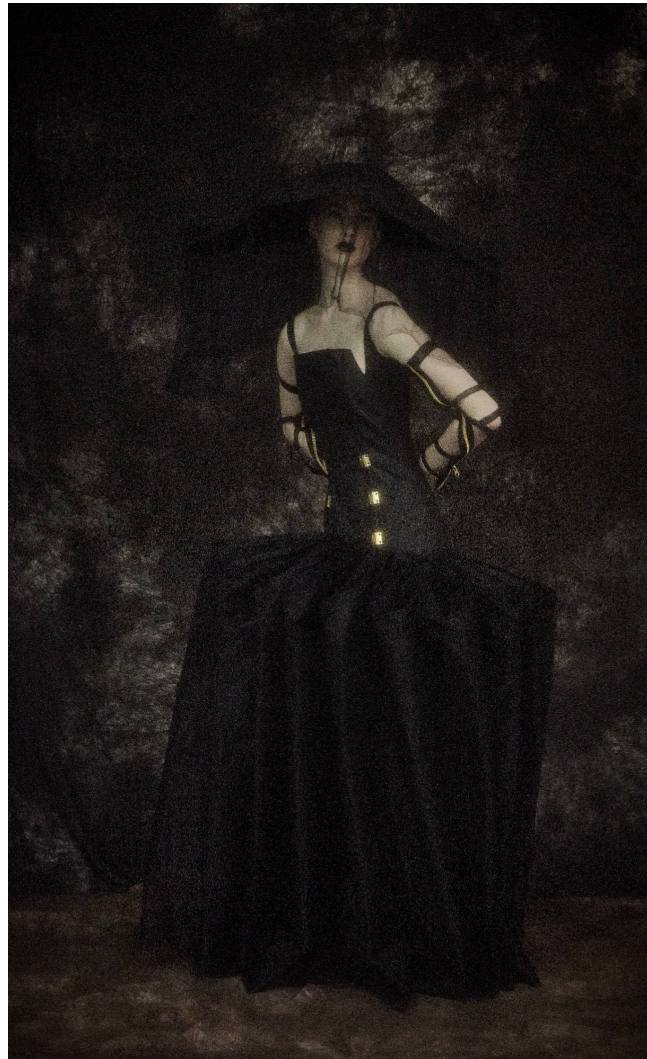

MIRA Markella

Height: 177 cm **Bust:** 80 cm **Waist:** 60 cm **Hips:** 89 cm **Shoes:** 39 **Hair:** Blonde brown **Eyes:** Blue

MIRA Markella

Height: 177 cm **Bust:** 80 cm **Waist:** 60 cm **Hips:** 89 cm **Shoes:** 39 **Hair:** Blonde brown **Eyes:** Blue