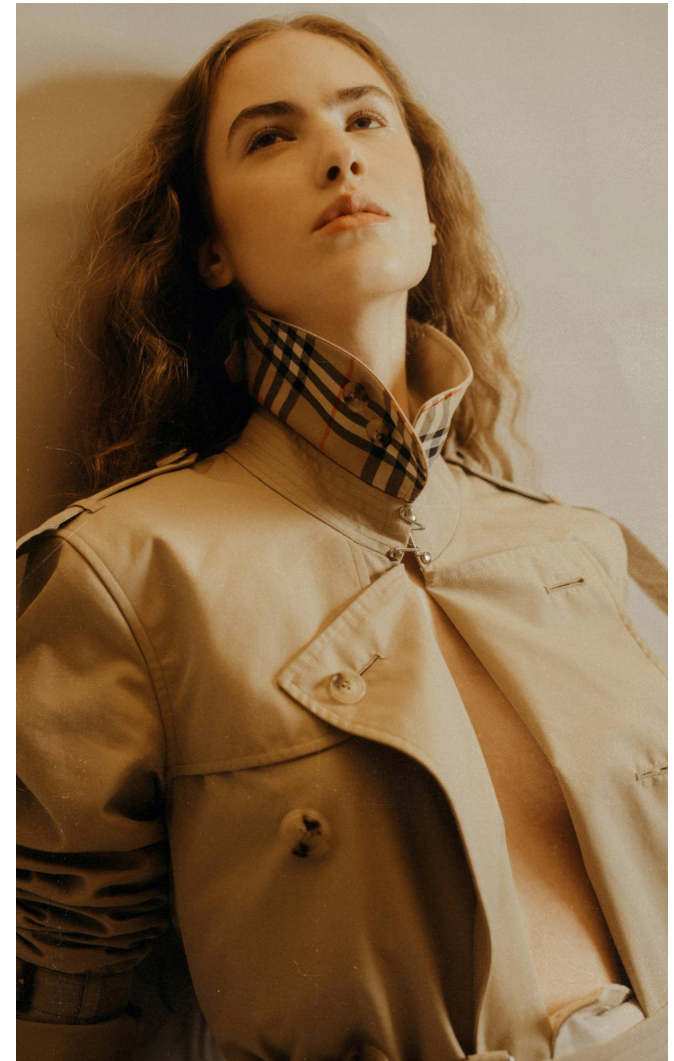

MIRA Markella

Height: 177 cm **Bust:** 80 cm **Waist:** 60 cm **Hips:** 89 cm **Shoes:** 39 **Hair:** Blonde brown **Eyes:** Blue

MIRA Markella

Height: 177 cm **Bust:** 80 cm **Waist:** 60 cm **Hips:** 89 cm **Shoes:** 39 **Hair:** Blonde brown **Eyes:** Blue