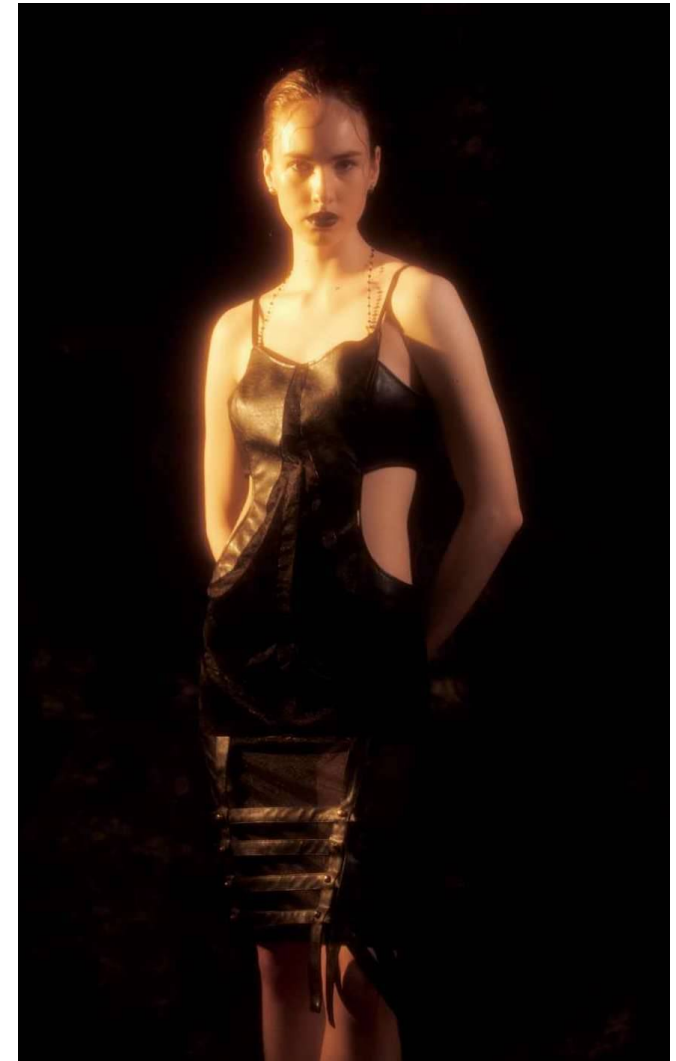

Height: 177 cm **Bust:** 80 cm **Waist:** 60 cm **Hips:** 89 cm **Shoes:** 39 **Hair:** Blonde brown **Eyes:** Blue