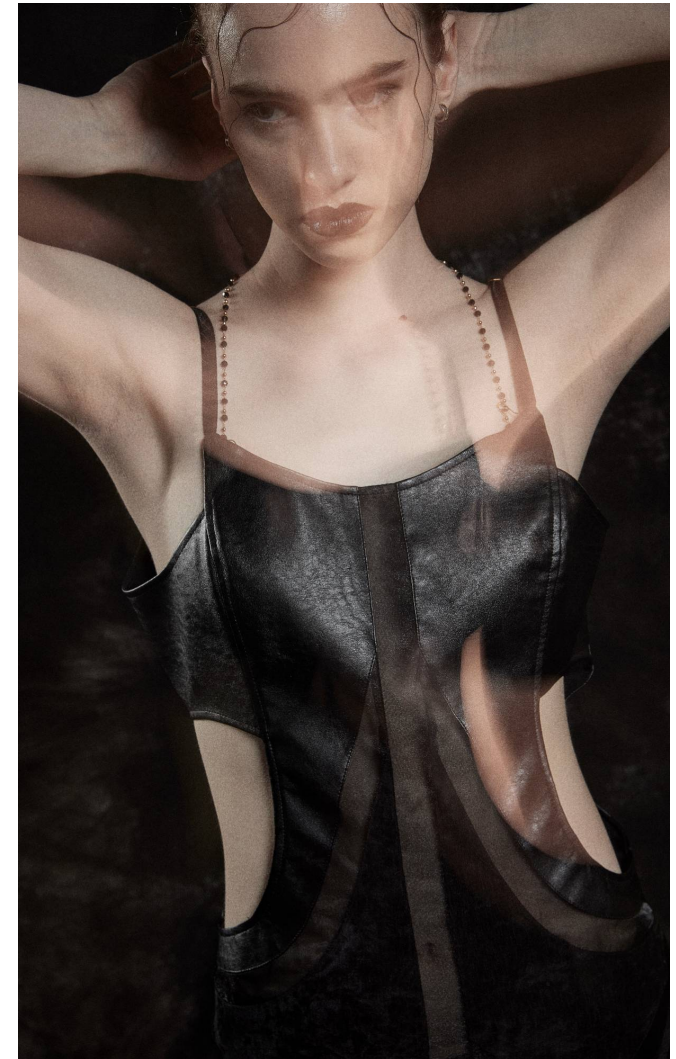

Height: 177 cm **Bust:** 80 cm **Waist:** 60 cm **Hips:** 89 cm **Shoes:** 39 **Hair:** Blonde brown **Eyes:** Blue