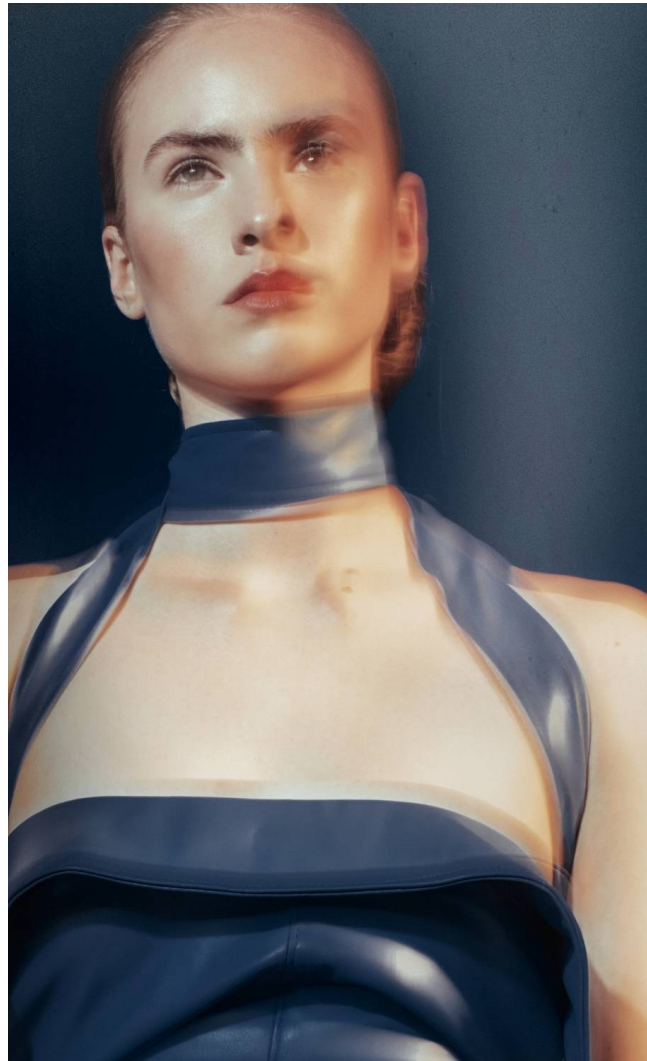

MIRA Markella

Height: 177 cm **Bust:** 80 cm **Waist:** 60 cm **Hips:** 89 cm **Shoes:** 39 **Hair:** Blonde brown **Eyes:** Blue