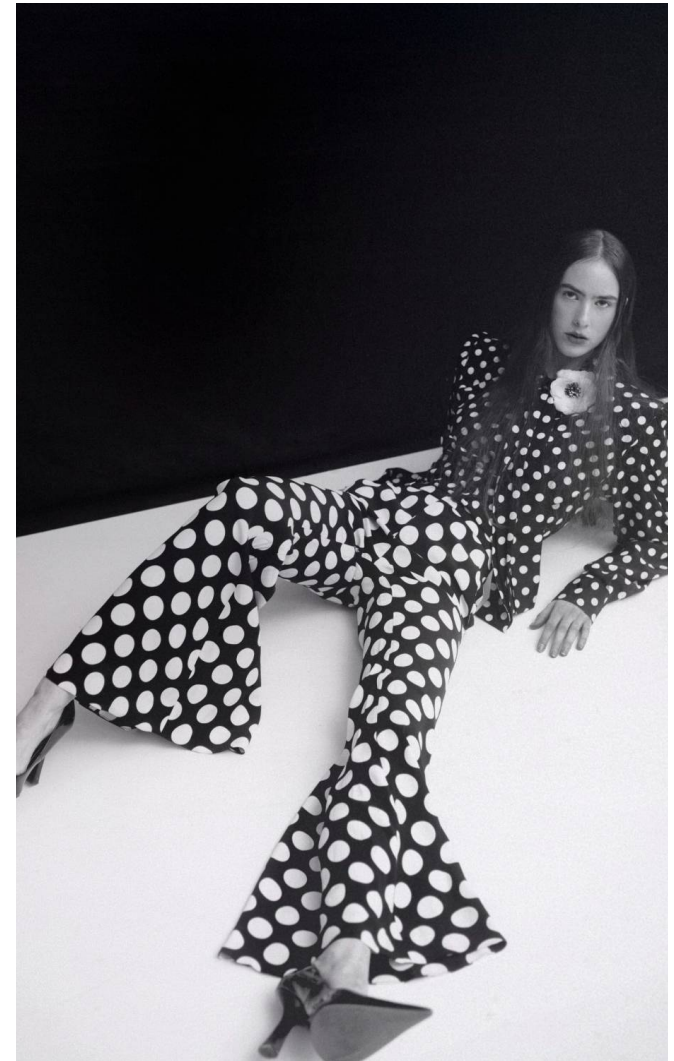

Height: 177 cm **Bust:** 80 cm **Waist:** 60 cm **Hips:** 89 cm **Shoes:** 39 **Hair:** Blonde brown **Eyes:** Blue