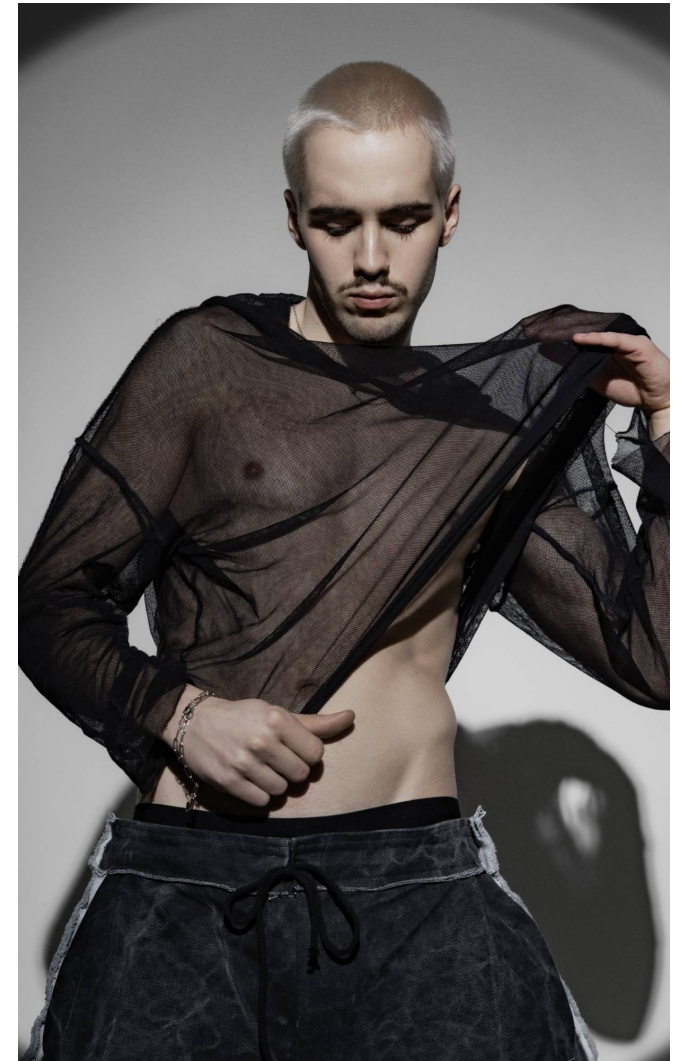

TASHI

Height: 185 cm **Bust:** 96 cm **Waist:** 75 cm **Hips:** 91 cm **Shoes:** 44 **Hair:** Brown **Eyes:** Brown