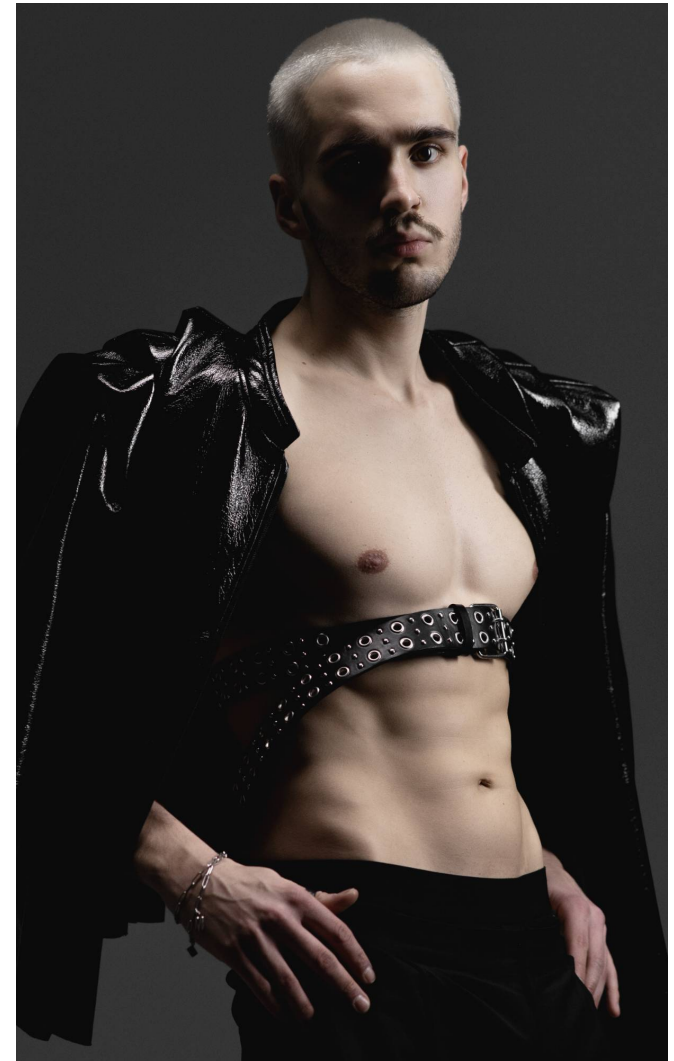

TASHI

Height: 185 cm **Bust:** 96 cm **Waist:** 75 cm **Hips:** 91 cm **Shoes:** 44 **Hair:** Brown **Eyes:** Brown