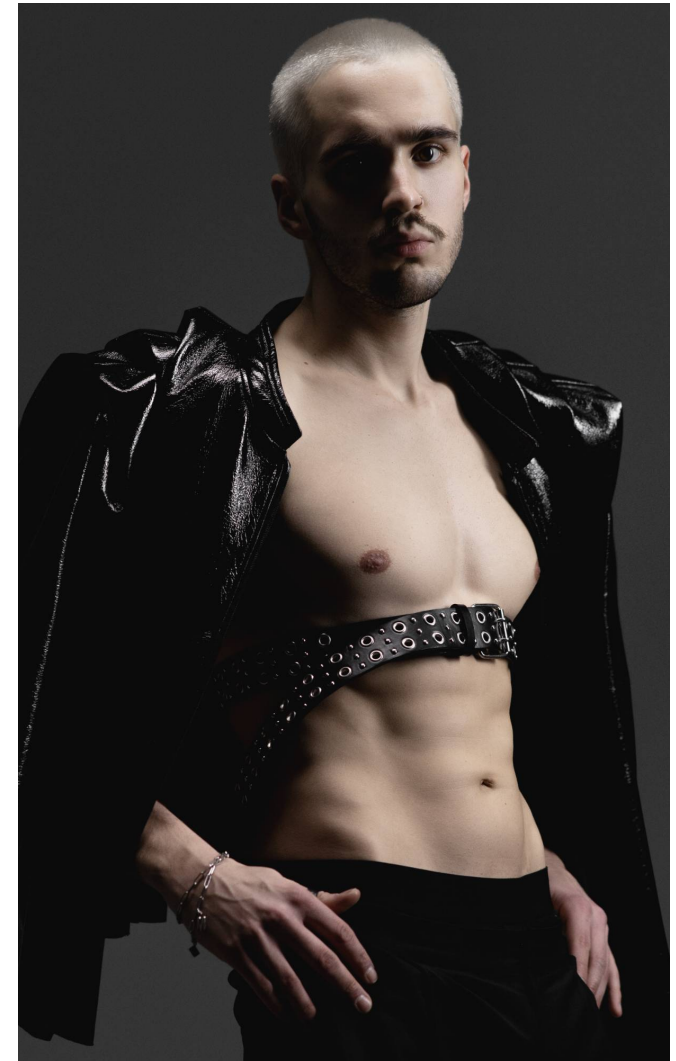

TASHI

Height: 185 cm **Bust:** 96 cm **Waist:** 75 cm **Hips:** 91 cm **Shoes:** 44 **Hair:** Brown **Eyes:** Brown