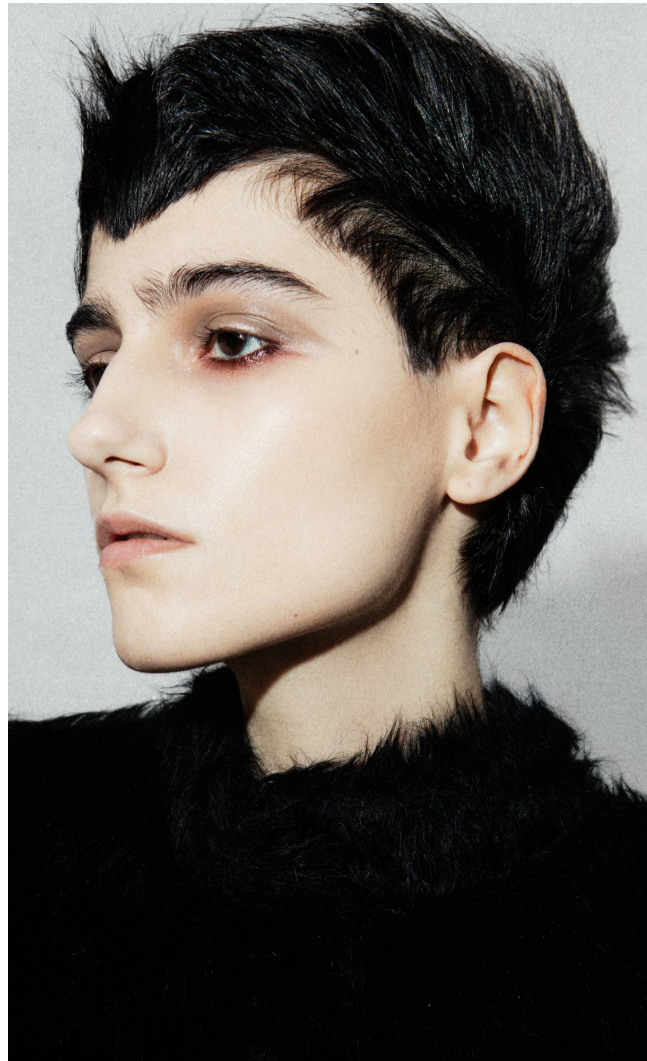

ELENI

Height: 174 cm **Bust:** 82 cm **Waist:** 61 cm **Hips:** 86 cm **Shoes:** 39 **Hair:** Black **Eyes:** Dark brown

ELENI

Height: 174 cm **Bust:** 82 cm **Waist:** 61 cm **Hips:** 86 cm **Shoes:** 39 **Hair:** Black **Eyes:** Dark brown