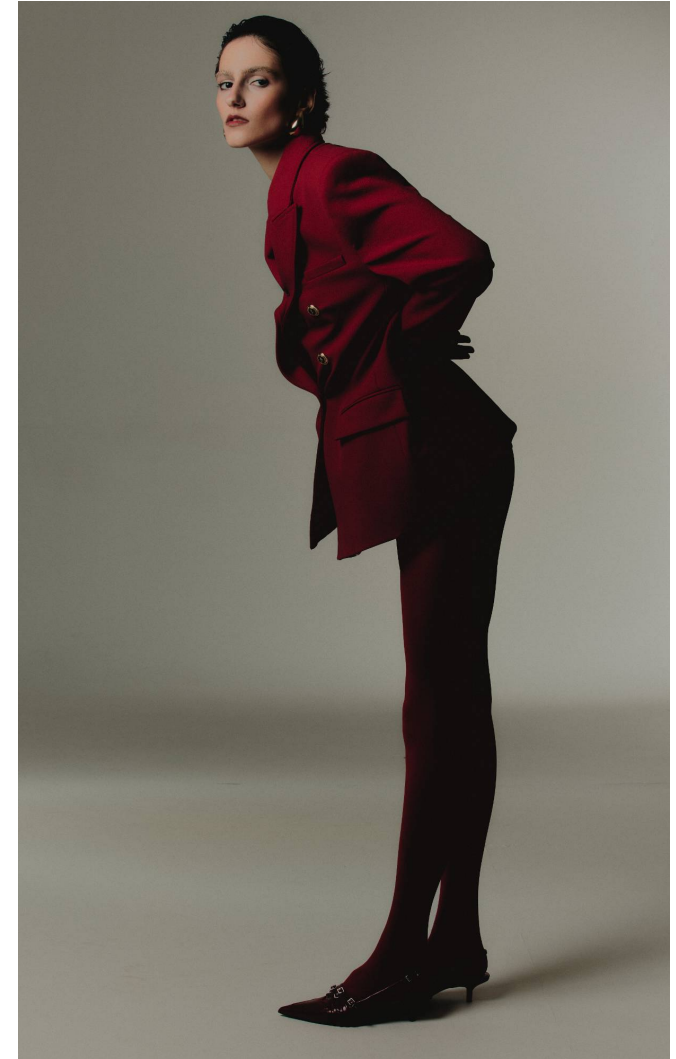

ELENI

Height: 174 cm **Bust:** 82 cm **Waist:** 61 cm **Hips:** 86 cm **Shoes:** 39 **Hair:** Black **Eyes:** Dark brown