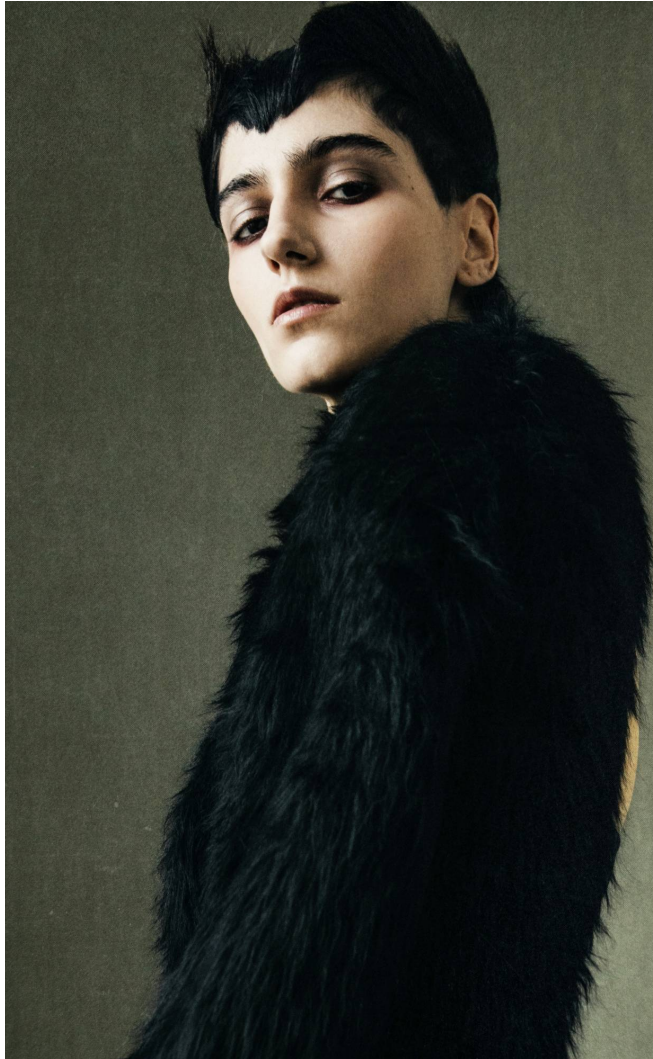

ELENI

Height: 174 cm **Bust:** 82 cm **Waist:** 61 cm **Hips:** 86 cm **Shoes:** 39 **Hair:** Black **Eyes:** Dark brown

ELENI

Height: 174 cm **Bust:** 82 cm **Waist:** 61 cm **Hips:** 86 cm **Shoes:** 39 **Hair:** Black **Eyes:** Dark brown