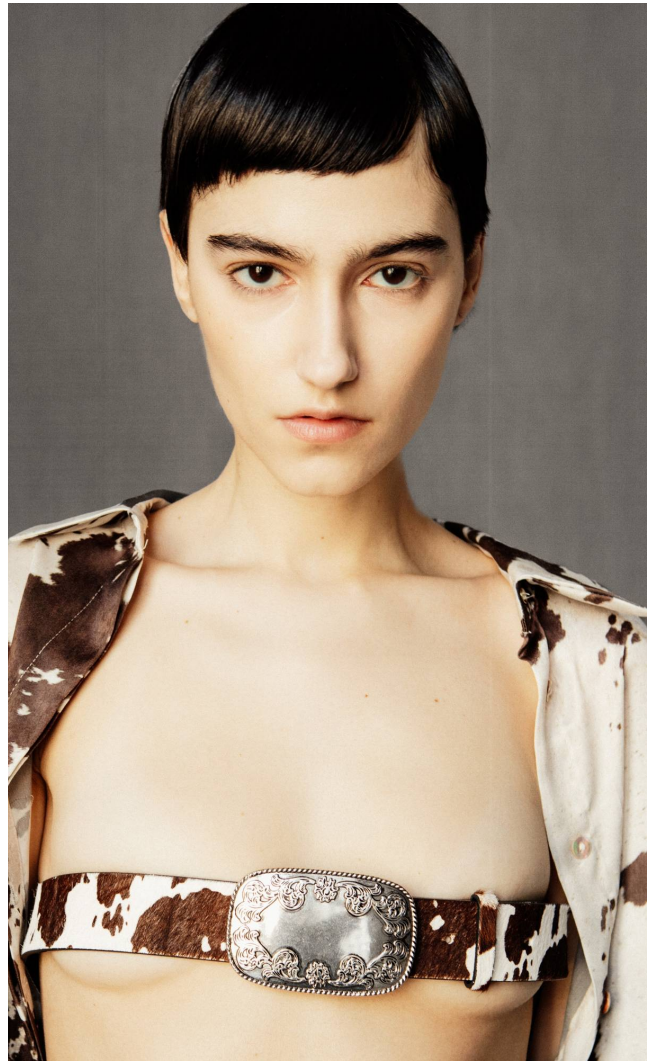

Height: 174 cm **Bust:** 82 cm **Waist:** 61 cm **Hips:** 86 cm **Shoes:** 39 **Hair:** Black **Eyes:** Dark brown