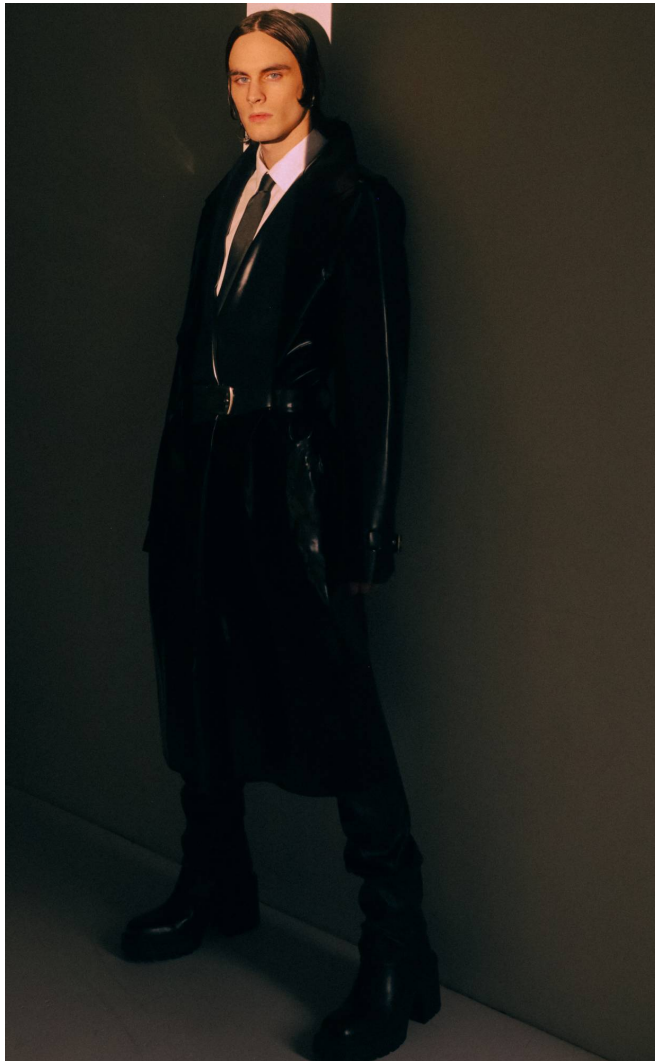

Height: 184 cm **Bust:** 88 cm **Waist:** 75 cm **Hips:** 95 cm **Shoes:** 43 **Hair:** Brown **Eyes:** Blue