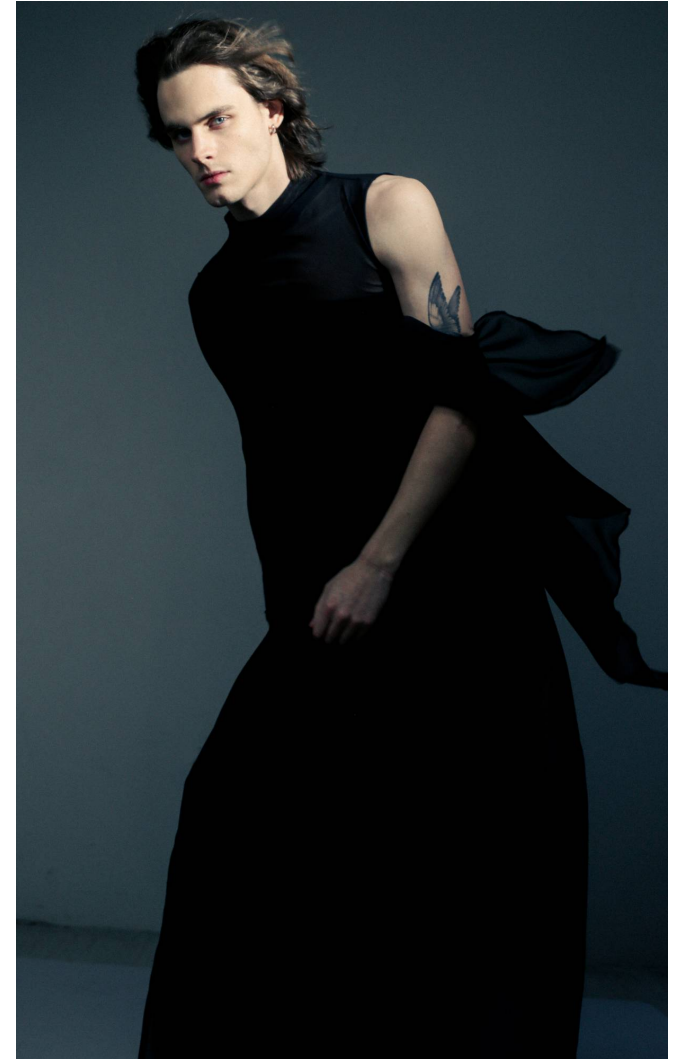

Height: 184 cm **Bust:** 88 cm **Waist:** 75 cm **Hips:** 95 cm **Shoes:** 43 **Hair:** Brown **Eyes:** Blue