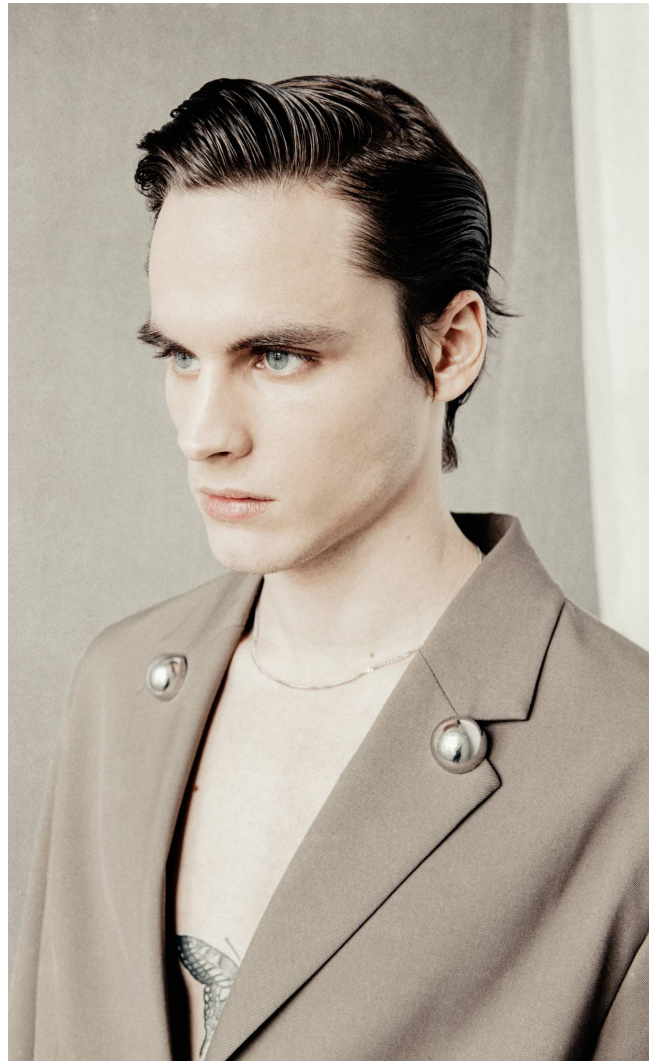

MATT

Height: 184 cm **Bust:** 88 cm **Waist:** 75 cm **Hips:** 95 cm **Shoes:** 43 **Hair:** Brown **Eyes:** Blue