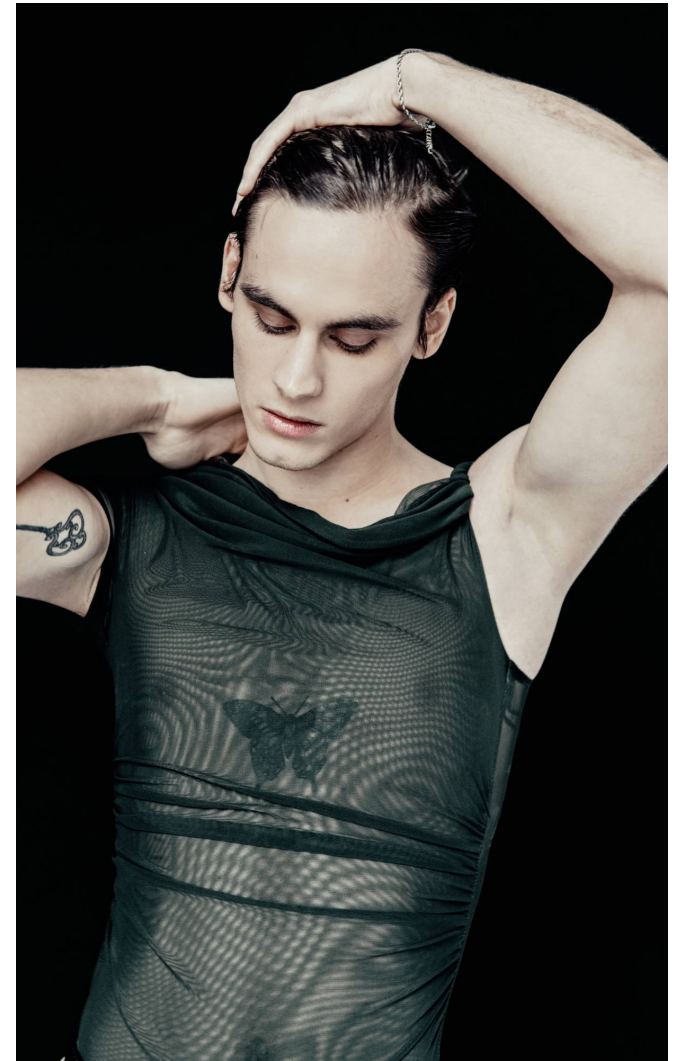

Height: 184 cm **Bust:** 88 cm **Waist:** 75 cm **Hips:** 95 cm **Shoes:** 43 **Hair:** Brown **Eyes:** Blue