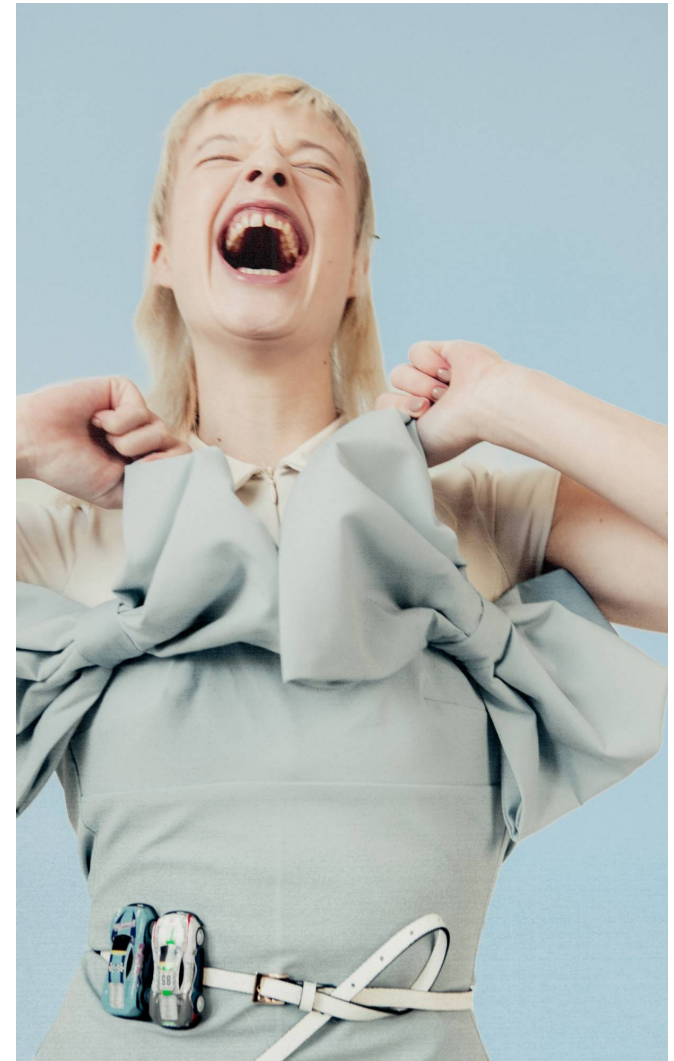

DORIS

Height: 173 cm **Bust:** 88 cm **Waist:** 62 cm **Hips:** 88 cm **Shoes:** 38 **Hair:** Blonde **Eyes:** Blue

DORIS

Height: 173 cm **Bust:** 88 cm **Waist:** 62 cm **Hips:** 88 cm **Shoes:** 38 **Hair:** Blonde **Eyes:** Blue