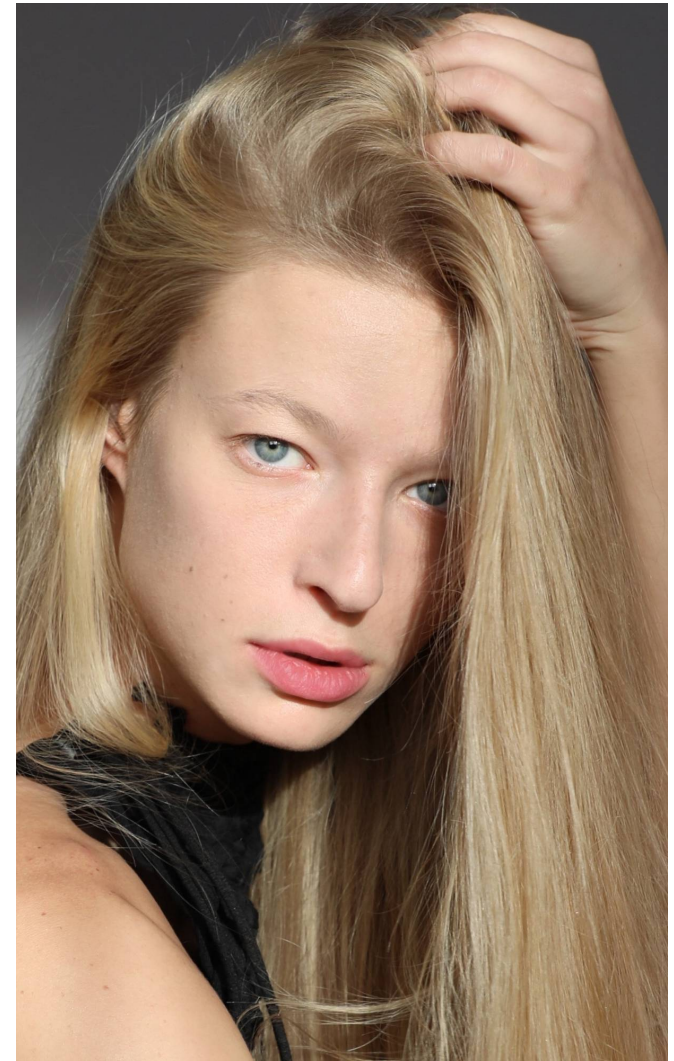

DORIS

Height: 173 cm **Bust:** 88 cm **Waist:** 62 cm **Hips:** 88 cm **Shoes:** 38 **Hair:** Blonde **Eyes:** Blue