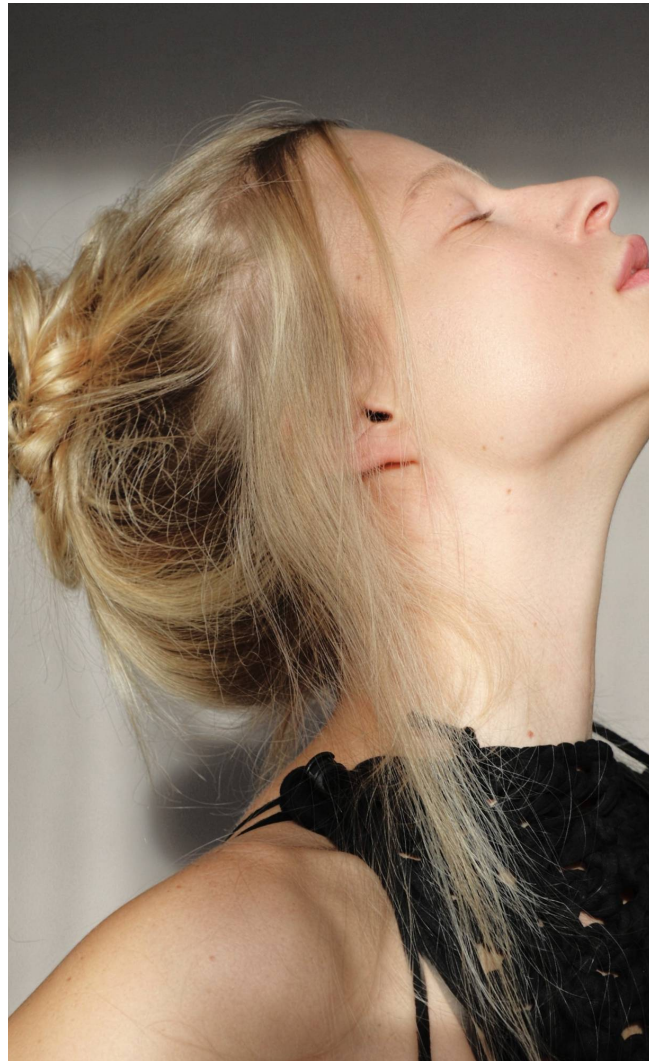

DORIS

Height: 173 cm **Bust:** 88 cm **Waist:** 62 cm **Hips:** 88 cm **Shoes:** 38 **Hair:** Blonde **Eyes:** Blue