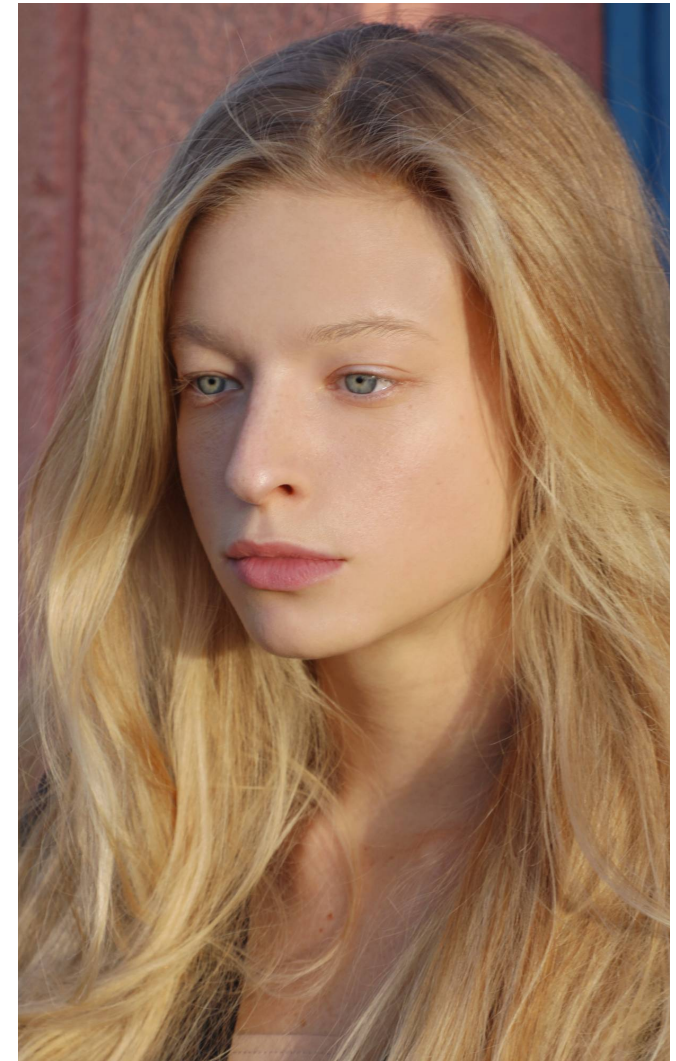

DORIS

Height: 173 cm **Bust:** 88 cm **Waist:** 62 cm **Hips:** 88 cm **Shoes:** 38 **Hair:** Blonde **Eyes:** Blue