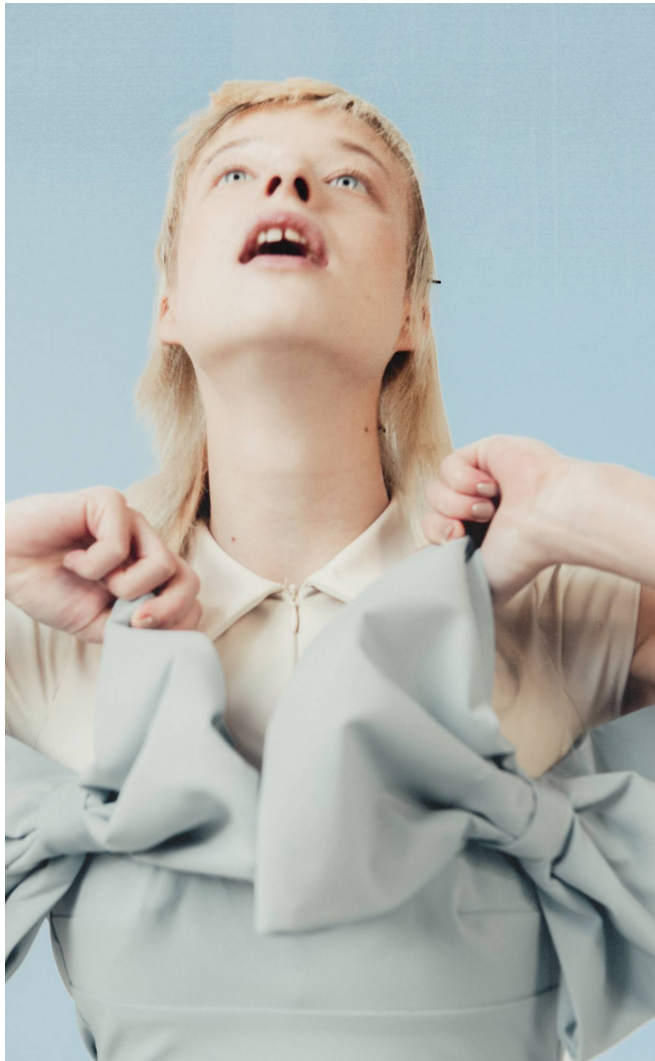

DORIS

Height: 173 cm **Bust:** 88 cm **Waist:** 62 cm **Hips:** 88 cm **Shoes:** 38 **Hair:** Blonde **Eyes:** Blue

DORIS

Height: 173 cm **Bust:** 88 cm **Waist:** 62 cm **Hips:** 88 cm **Shoes:** 38 **Hair:** Blonde **Eyes:** Blue