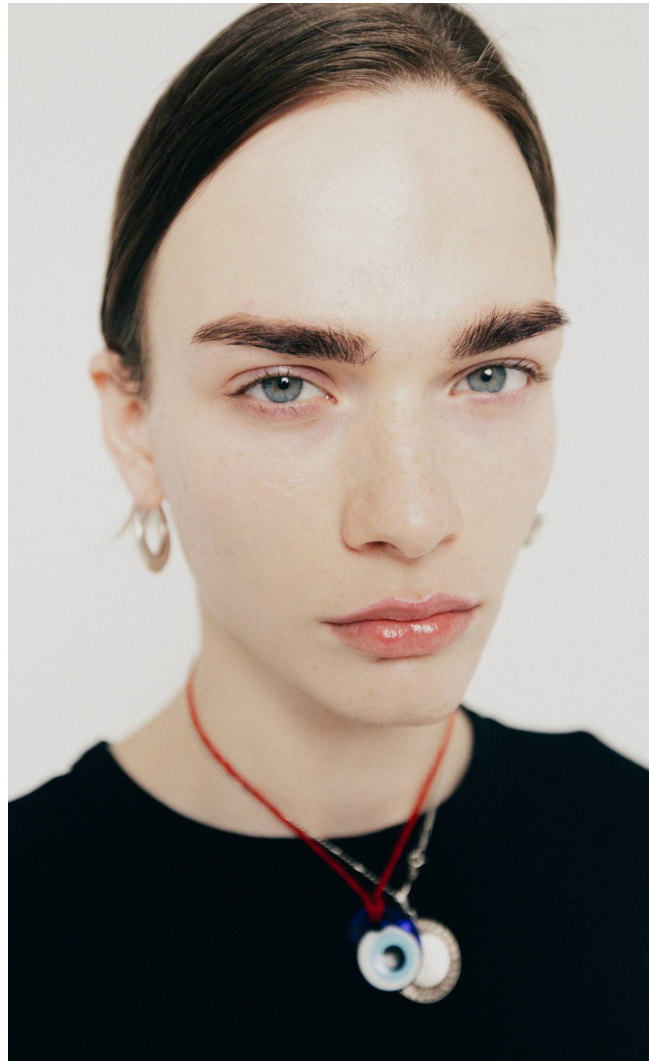

Height: 187 cm **Bust:** 84 cm **Waist:** 64 cm **Hips:** 88 cm **Shoes:** 43 **Hair:** Brown **Eyes:** Blue