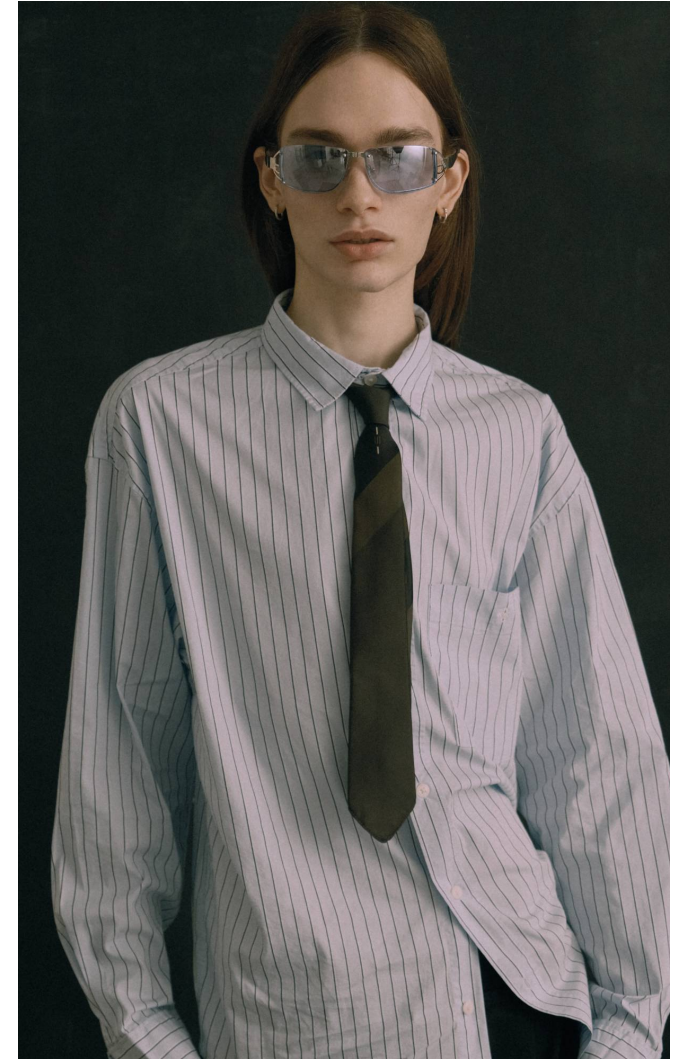

Height: 187 cm **Bust:** 84 cm **Waist:** 64 cm **Hips:** 88 cm **Shoes:** 43 **Hair:** Brown **Eyes:** Blue