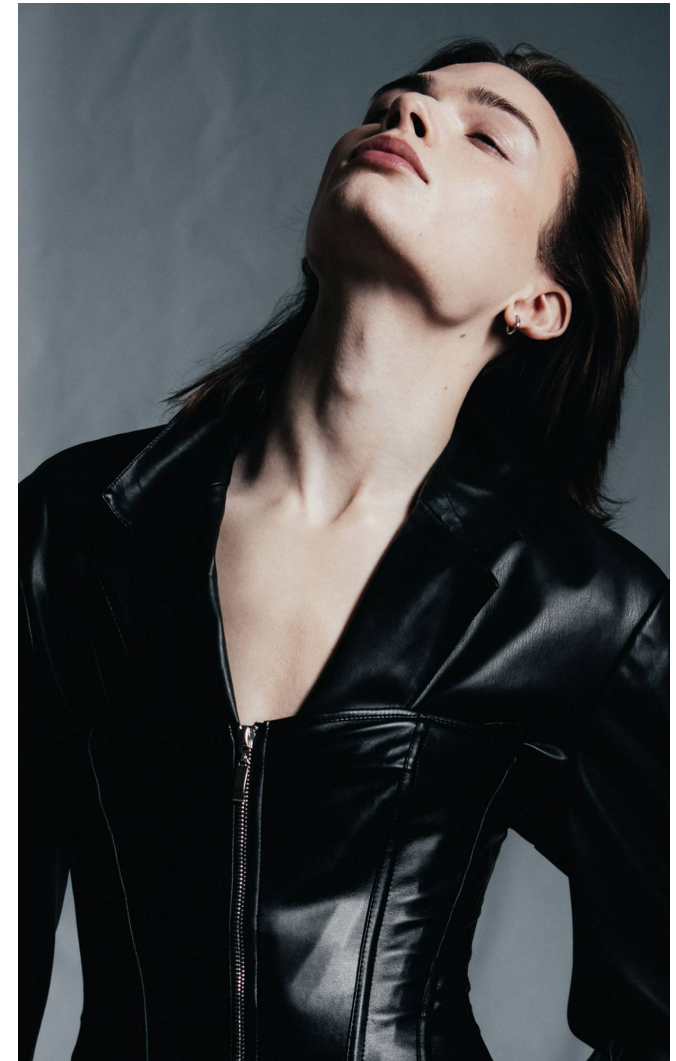

Height: 187 cm **Bust:** 84 cm **Waist:** 64 cm **Hips:** 88 cm **Shoes:** 43 **Hair:** Brown **Eyes:** Blue