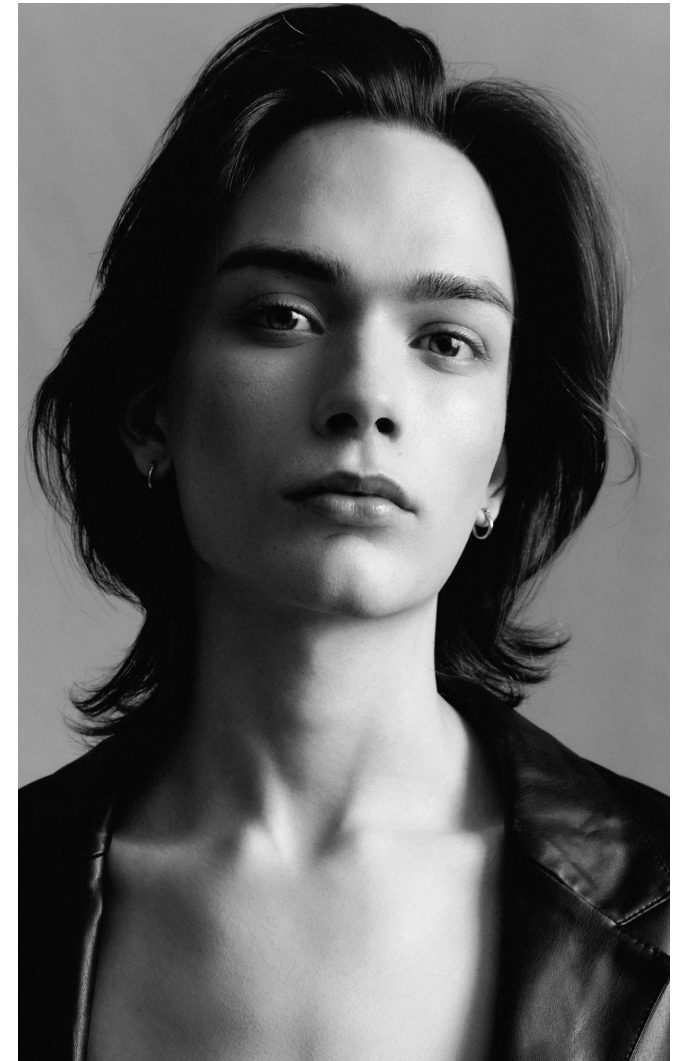

Height: 187 cm **Bust:** 84 cm **Waist:** 64 cm **Hips:** 88 cm **Shoes:** 43 **Hair:** Brown **Eyes:** Blue