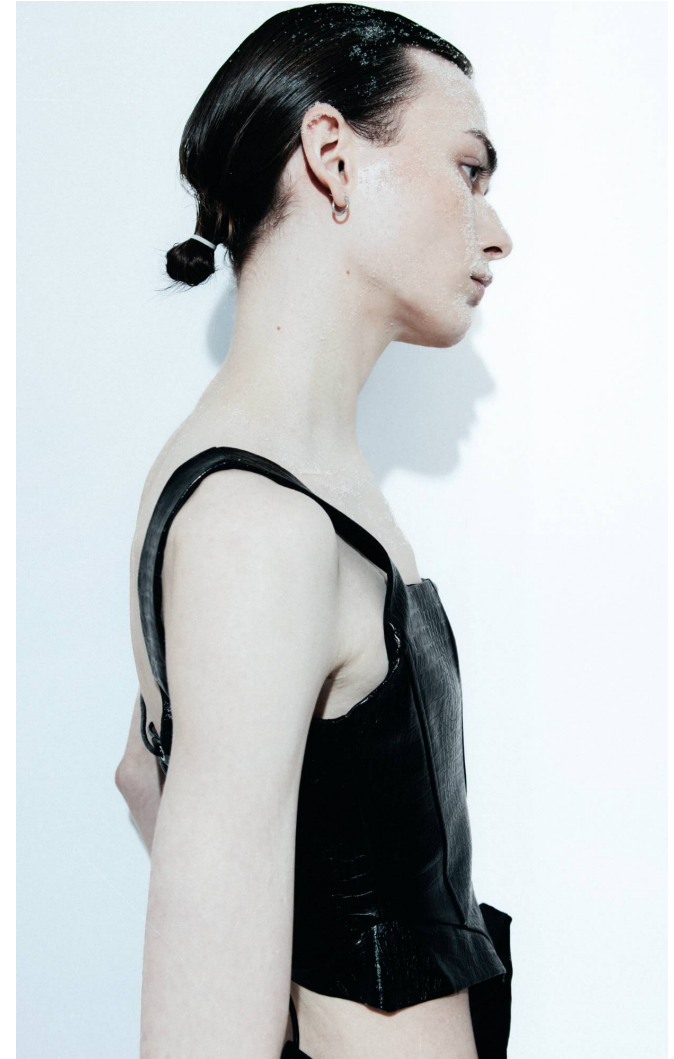

PETER

Height: 187 cm **Bust:** 84 cm **Waist:** 64 cm **Hips:** 88 cm **Shoes:** 43 **Hair:** Brown **Eyes:** Blue