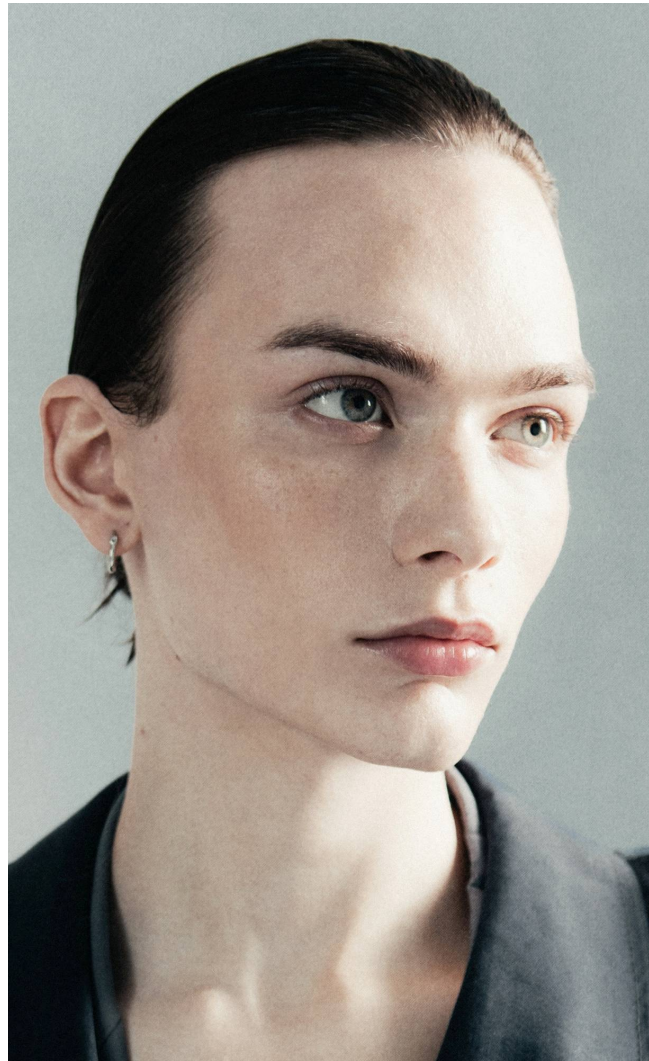

PETER

Height: 187 cm **Bust:** 84 cm **Waist:** 64 cm **Hips:** 88 cm **Shoes:** 43 **Hair:** Brown **Eyes:** Blue