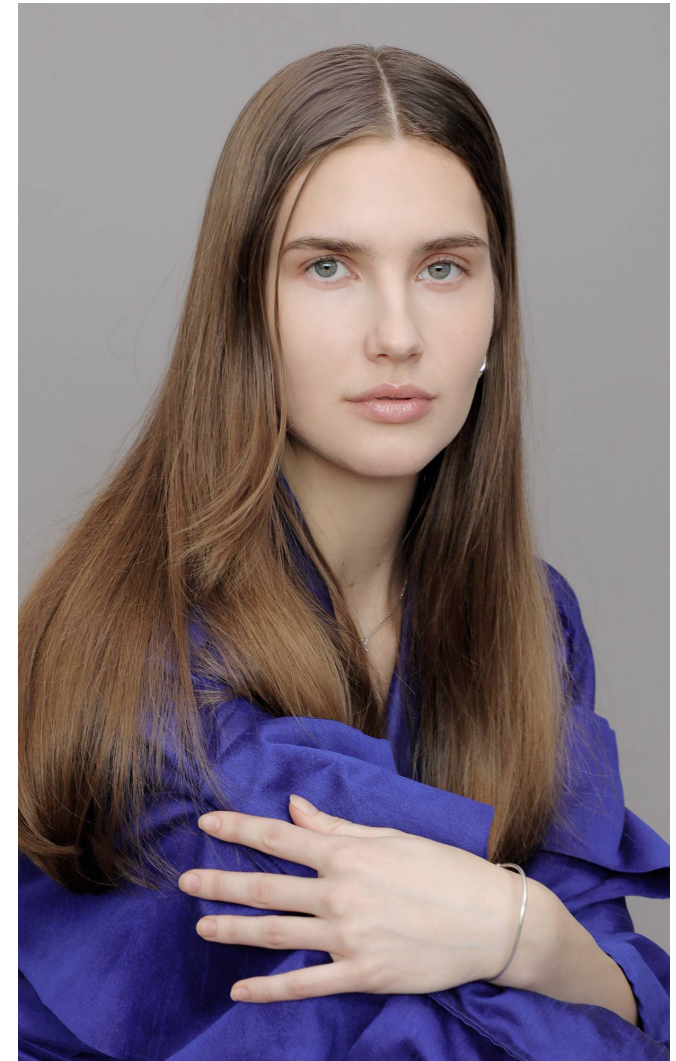

KLARA

Height: 173 cm **Bust:** 80 cm **Waist:** 62 cm **Hips:** 90 cm **Shoes:** 37 **Hair:** Dark blonde **Eyes:** Green