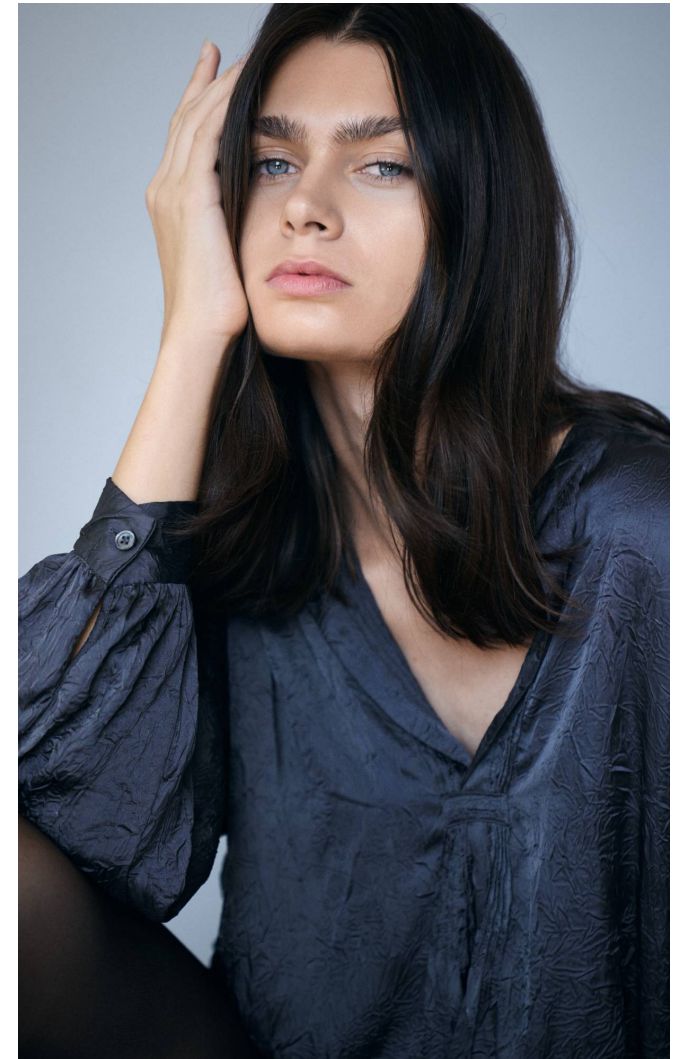

LORETTA

Height: 178 cm **Bust:** 80 cm **Waist:** 61 cm **Hips:** 88 cm **Shoes:** 40 **Hair:** Brown **Eyes:** Blue

LORETTA

Height: 178 cm **Bust:** 80 cm **Waist:** 61 cm **Hips:** 88 cm **Shoes:** 40 **Hair:** Brown **Eyes:** Blue