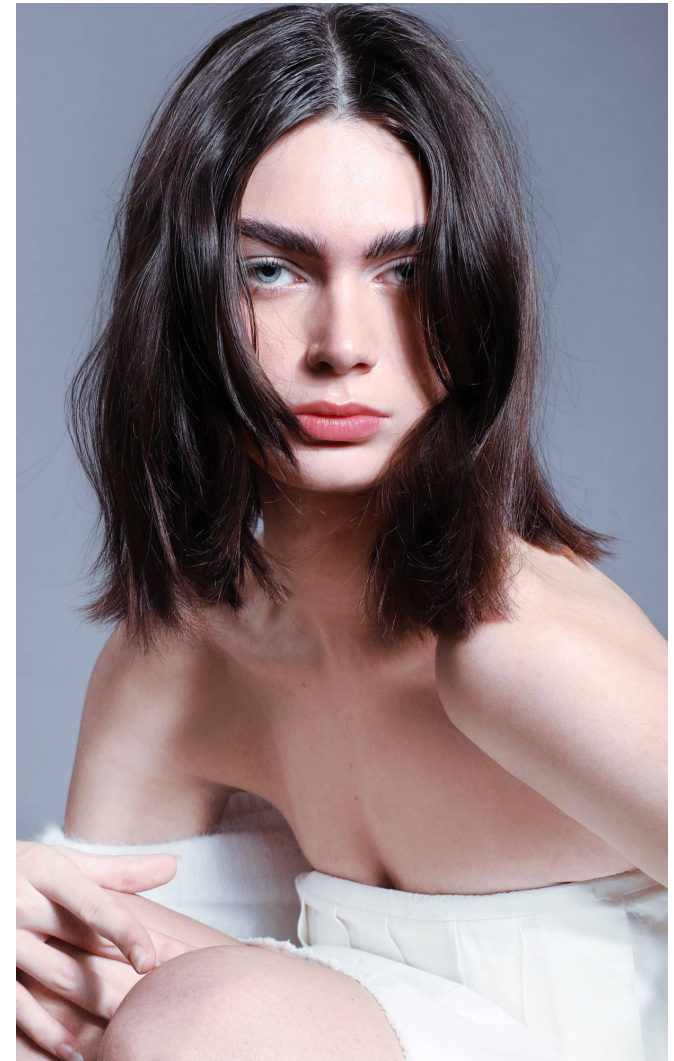

LORETTA

Height: 178 cm **Bust:** 80 cm **Waist:** 61 cm **Hips:** 88 cm **Shoes:** 40 **Hair:** Brown **Eyes:** Blue

LORETTA

Height: 178 cm **Bust:** 80 cm **Waist:** 61 cm **Hips:** 88 cm **Shoes:** 40 **Hair:** Brown **Eyes:** Blue