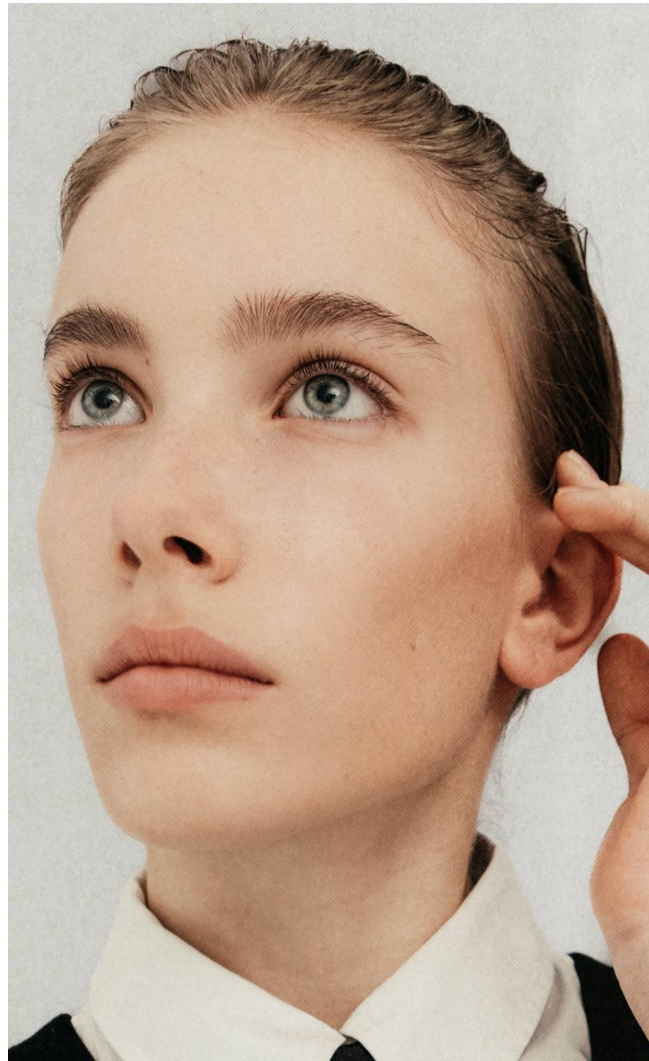

DOROTHY

Height: 170 cm **Bust:** 83 cm **Waist:** 63 cm **Hips:** 88 cm **Shoes:** 40 **Hair:** Blonde **Eyes:** Blue