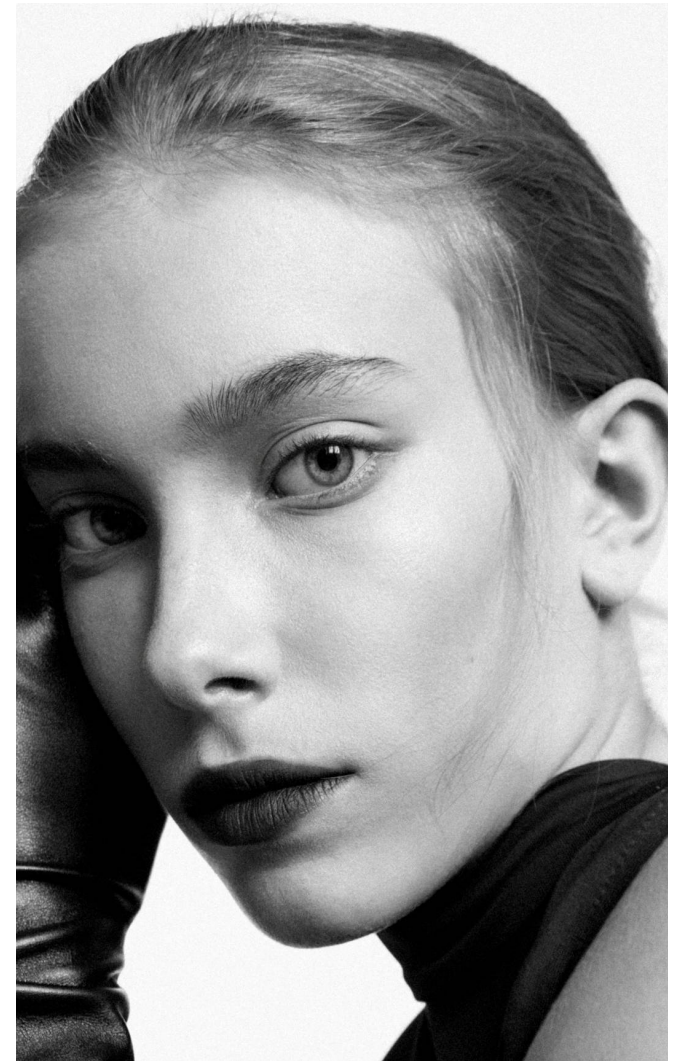

DOROTHY

Height: 170 cm **Bust:** 83 cm **Waist:** 63 cm **Hips:** 88 cm **Shoes:** 40 **Hair:** Blonde **Eyes:** Blue