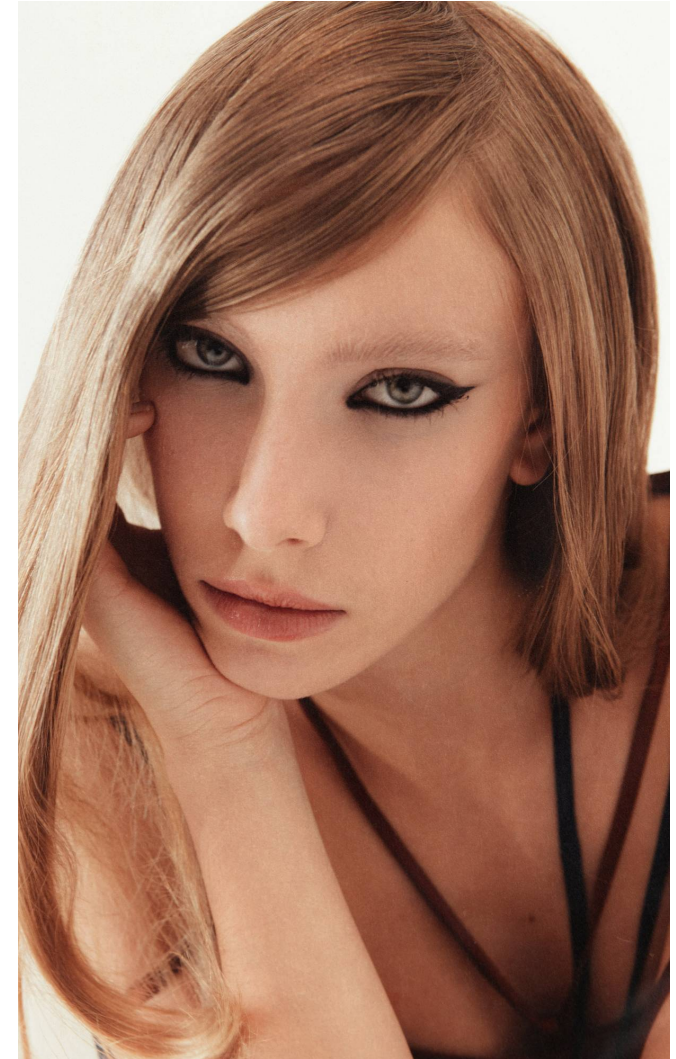

DOROTHY

Height: 170 cm **Bust:** 83 cm **Waist:** 63 cm **Hips:** 88 cm **Shoes:** 40 **Hair:** Blonde **Eyes:** Blue

DOROTHY

Height: 170 cm **Bust:** 83 cm **Waist:** 63 cm **Hips:** 88 cm **Shoes:** 40 **Hair:** Blonde **Eyes:** Blue