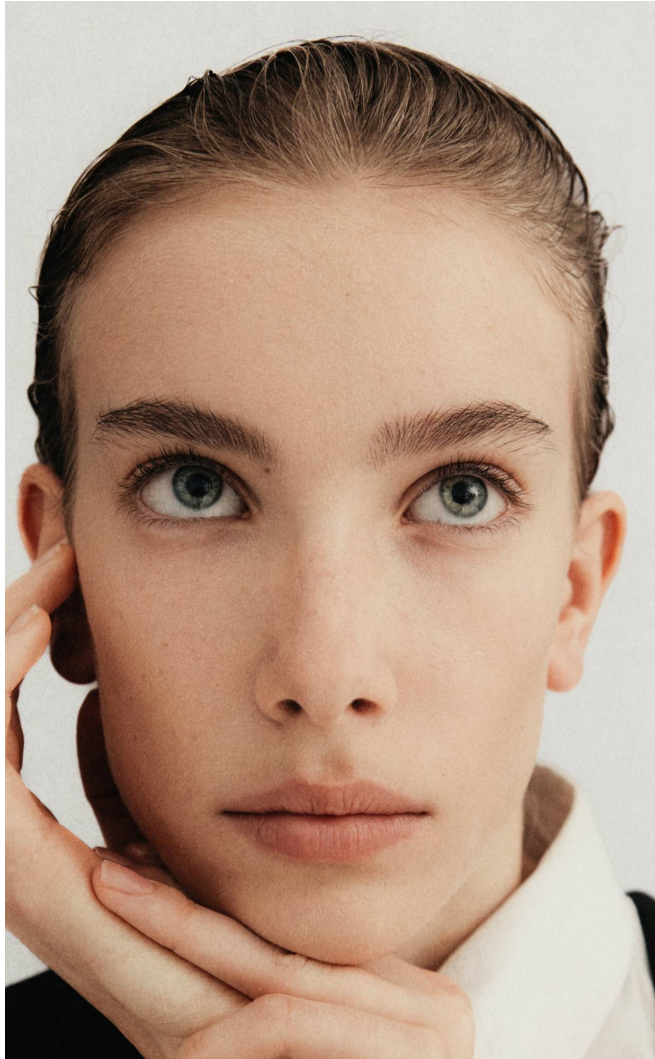

DOROTHY

Height: 170 cm **Bust:** 83 cm **Waist:** 63 cm **Hips:** 88 cm **Shoes:** 40 **Hair:** Blonde **Eyes:** Blue