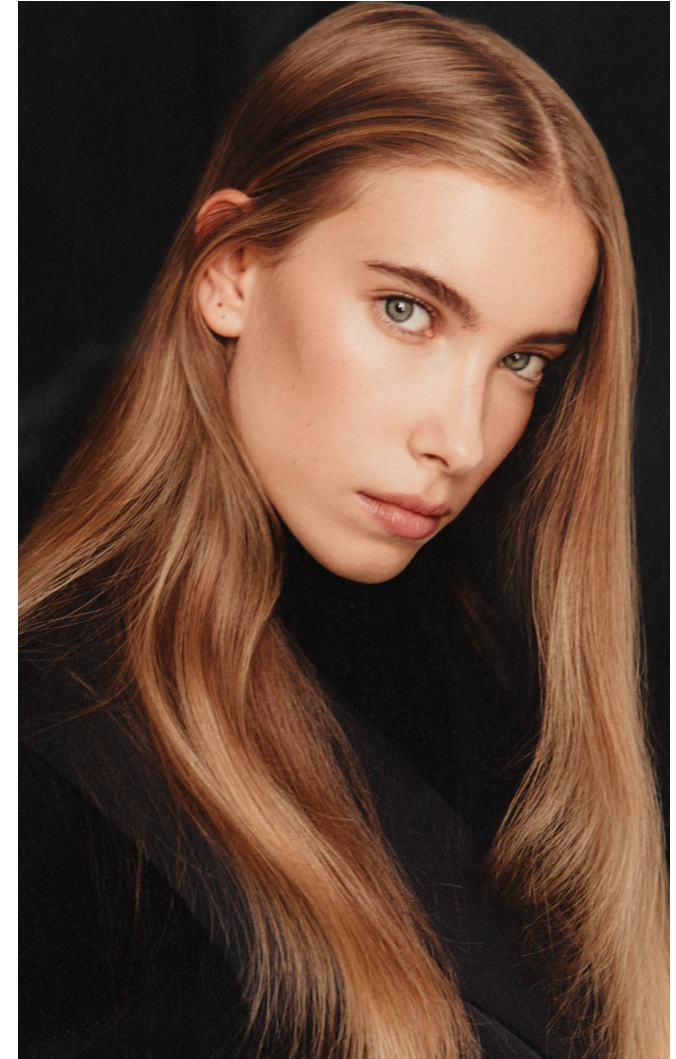

DOROTHY

Height: 170 cm **Bust:** 83 cm **Waist:** 63 cm **Hips:** 88 cm **Shoes:** 40 **Hair:** Blonde **Eyes:** Blue

DOROTHY

Height: 170 cm **Bust:** 83 cm **Waist:** 63 cm **Hips:** 88 cm **Shoes:** 40 **Hair:** Blonde **Eyes:** Blue