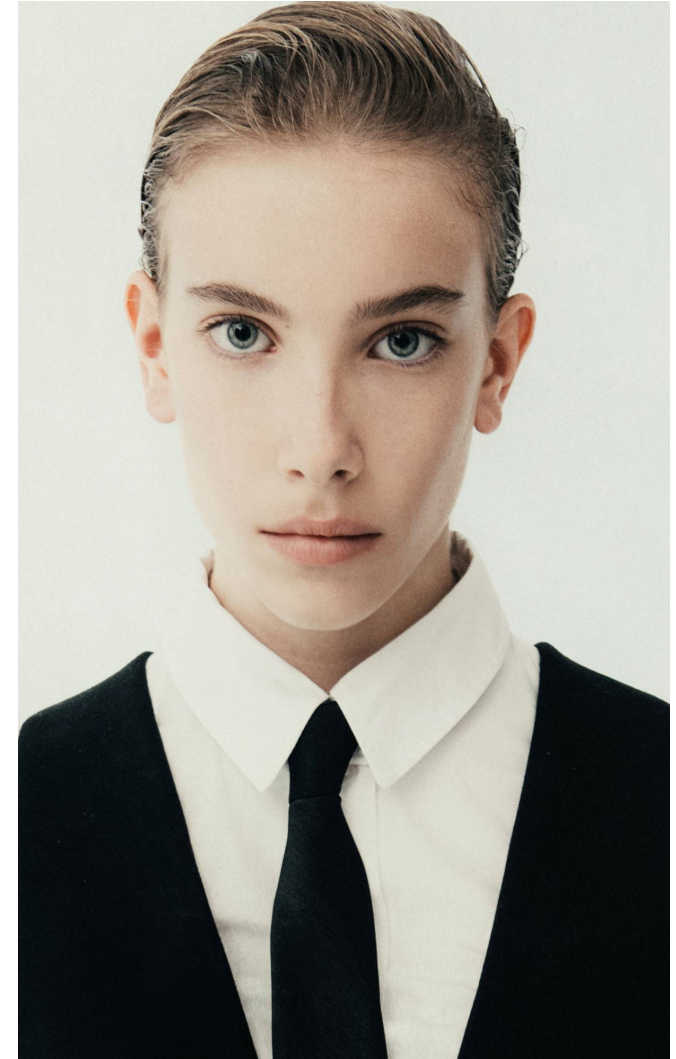

DOROTHY

Height: 170 cm **Bust:** 83 cm **Waist:** 63 cm **Hips:** 88 cm **Shoes:** 40 **Hair:** Blonde **Eyes:** Blue

DOROTHY

Height: 170 cm **Bust:** 83 cm **Waist:** 63 cm **Hips:** 88 cm **Shoes:** 40 **Hair:** Blonde **Eyes:** Blue