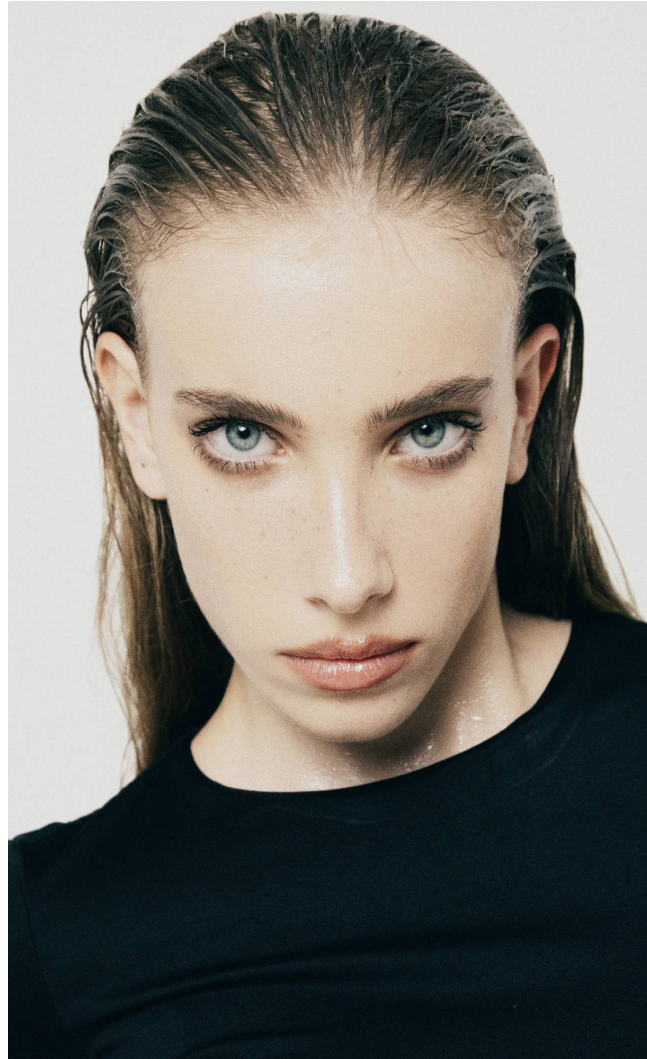

DOROTHY

Height: 170 cm **Bust:** 83 cm **Waist:** 63 cm **Hips:** 88 cm **Shoes:** 40 **Hair:** Blonde **Eyes:** Blue

DOROTHY

Height: 170 cm **Bust:** 83 cm **Waist:** 63 cm **Hips:** 88 cm **Shoes:** 40 **Hair:** Blonde **Eyes:** Blue