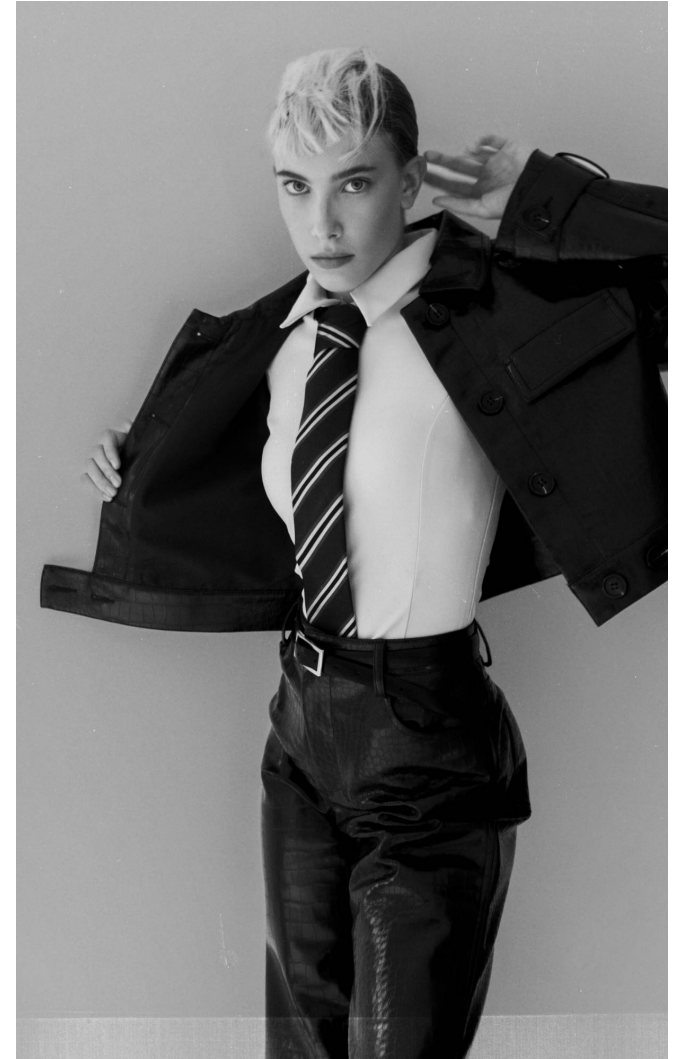

DOROTHY

Height: 170 cm **Bust:** 83 cm **Waist:** 63 cm **Hips:** 88 cm **Shoes:** 40 **Hair:** Blonde **Eyes:** Blue