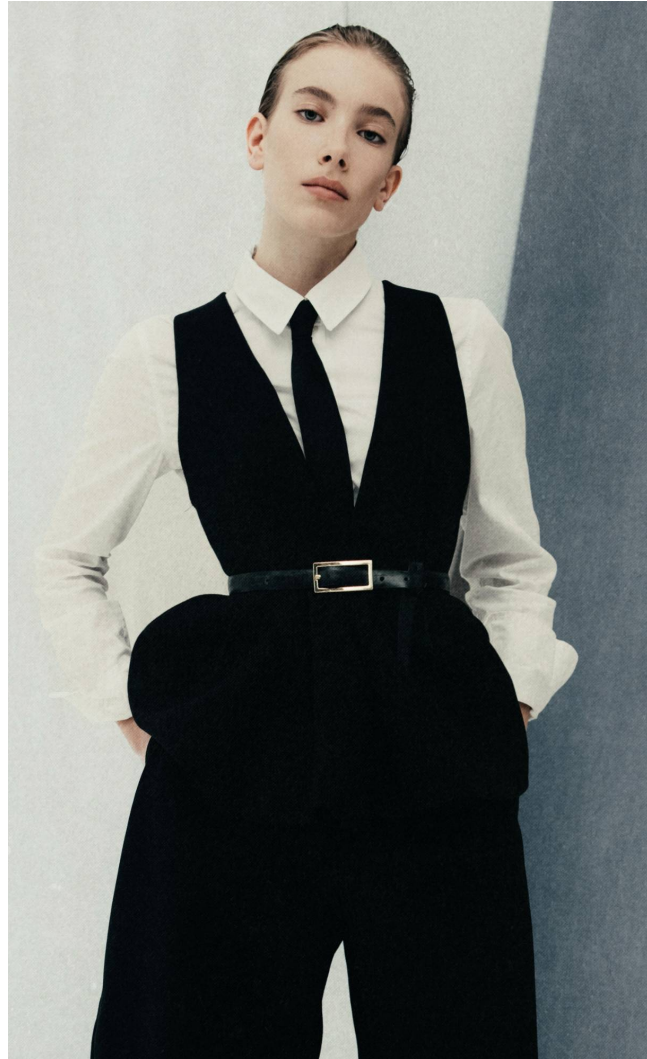

DOROTHY

Height: 170 cm **Bust:** 83 cm **Waist:** 63 cm **Hips:** 88 cm **Shoes:** 40 **Hair:** Blonde **Eyes:** Blue