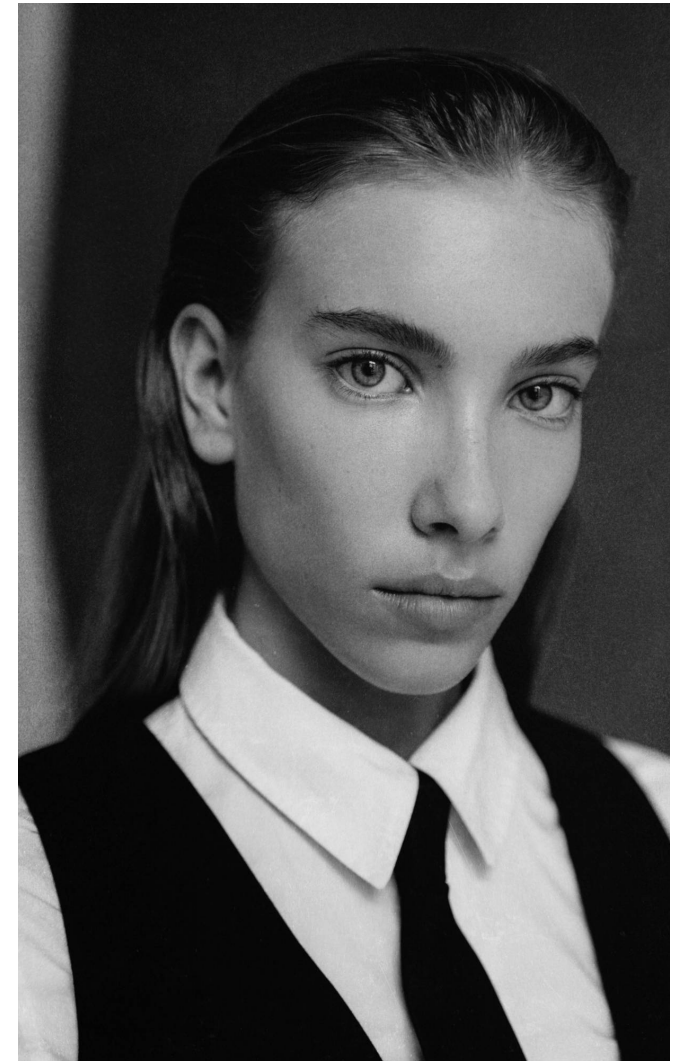

DOROTHY

Height: 170 cm **Bust:** 83 cm **Waist:** 63 cm **Hips:** 88 cm **Shoes:** 40 **Hair:** Blonde **Eyes:** Blue