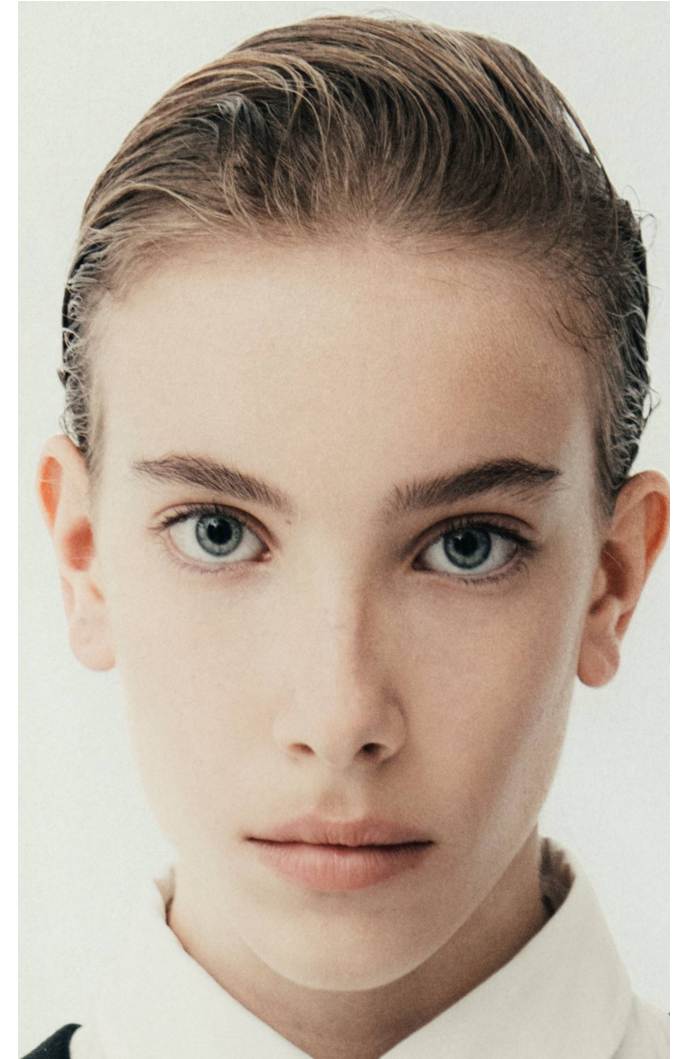

DOROTHY

Height: 170 cm **Bust:** 83 cm **Waist:** 63 cm **Hips:** 88 cm **Shoes:** 40 **Hair:** Blonde **Eyes:** Blue

DOROTHY

Height: 170 cm **Bust:** 83 cm **Waist:** 63 cm **Hips:** 88 cm **Shoes:** 40 **Hair:** Blonde **Eyes:** Blue