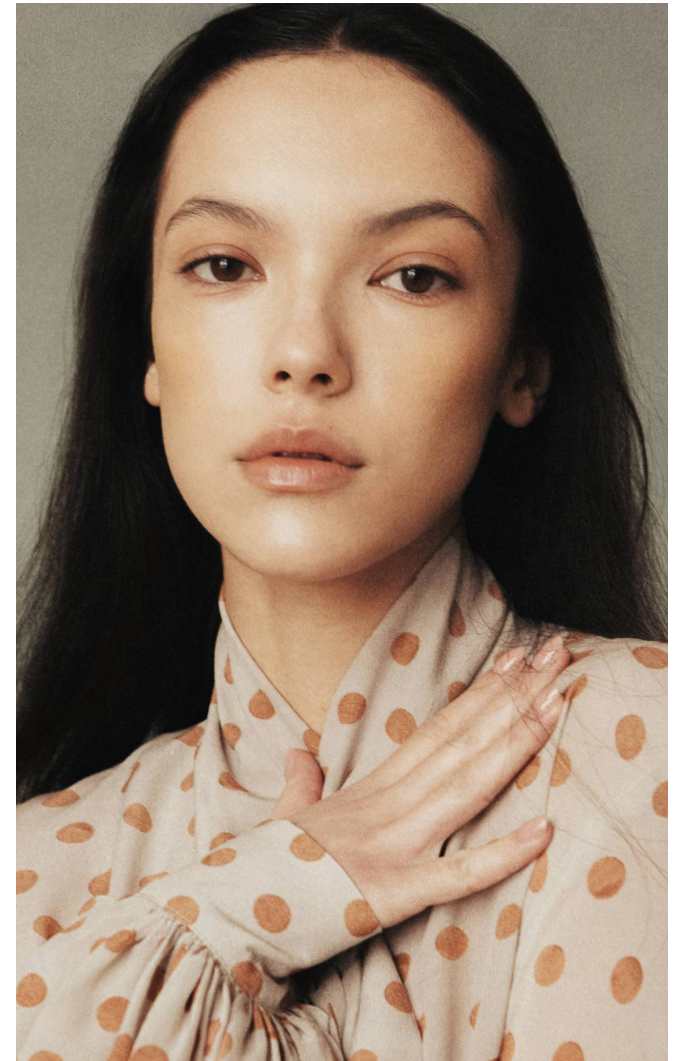

PANNA

Height: 170 cm **Bust:** 80 cm **Waist:** 58 cm **Hips:** 89 cm **Shoes:** 38 **Hair:** Brown **Eyes:** Brown