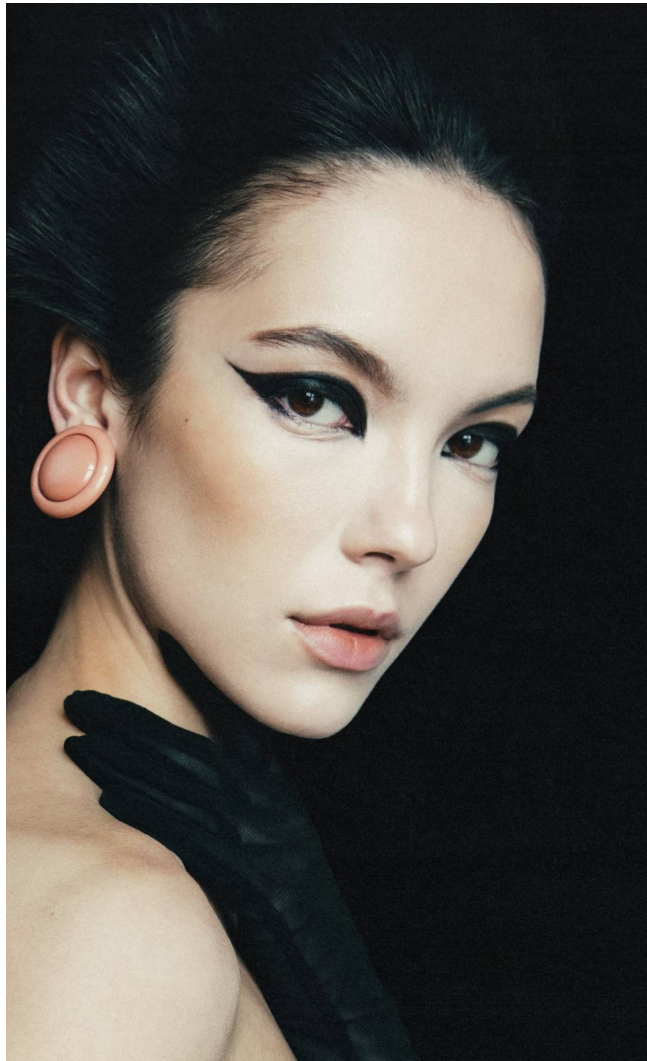

PANNA

Height: 170 cm **Bust:** 80 cm **Waist:** 58 cm **Hips:** 89 cm **Shoes:** 38 **Hair:** Brown **Eyes:** Brown

PANNA

Height: 170 cm **Bust:** 80 cm **Waist:** 58 cm **Hips:** 89 cm **Shoes:** 38 **Hair:** Brown **Eyes:** Brown