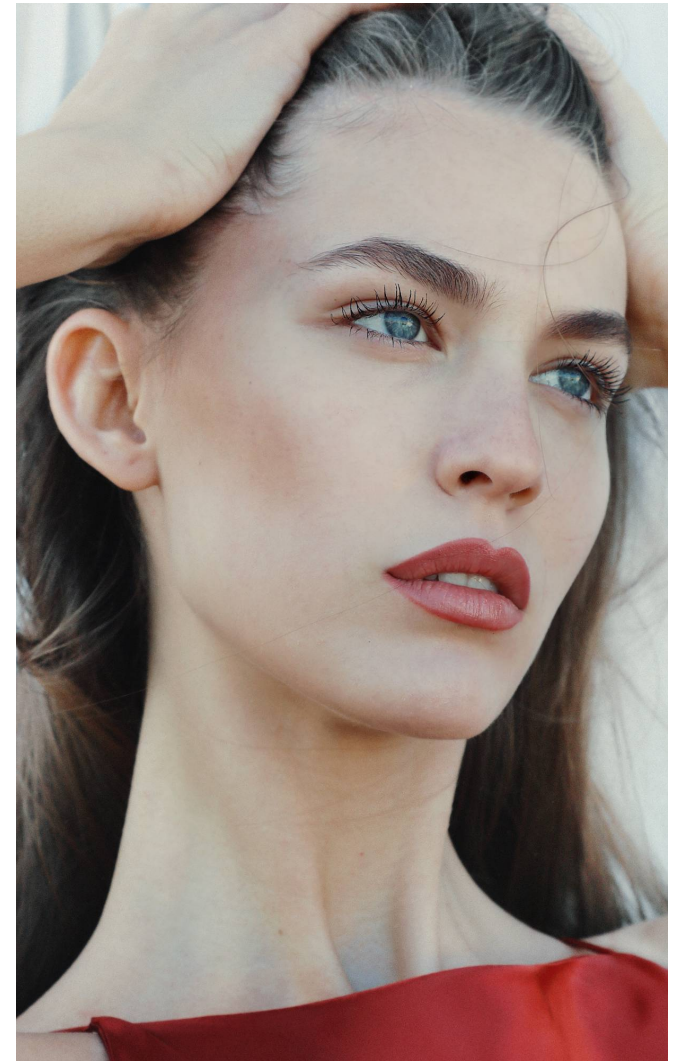

DORA

Height: 177 cm **Bust:** 83 cm **Waist:** 61 cm **Hips:** 91 cm **Shoes:** 40 **Hair:** Dark blonde **Eyes:** Blue