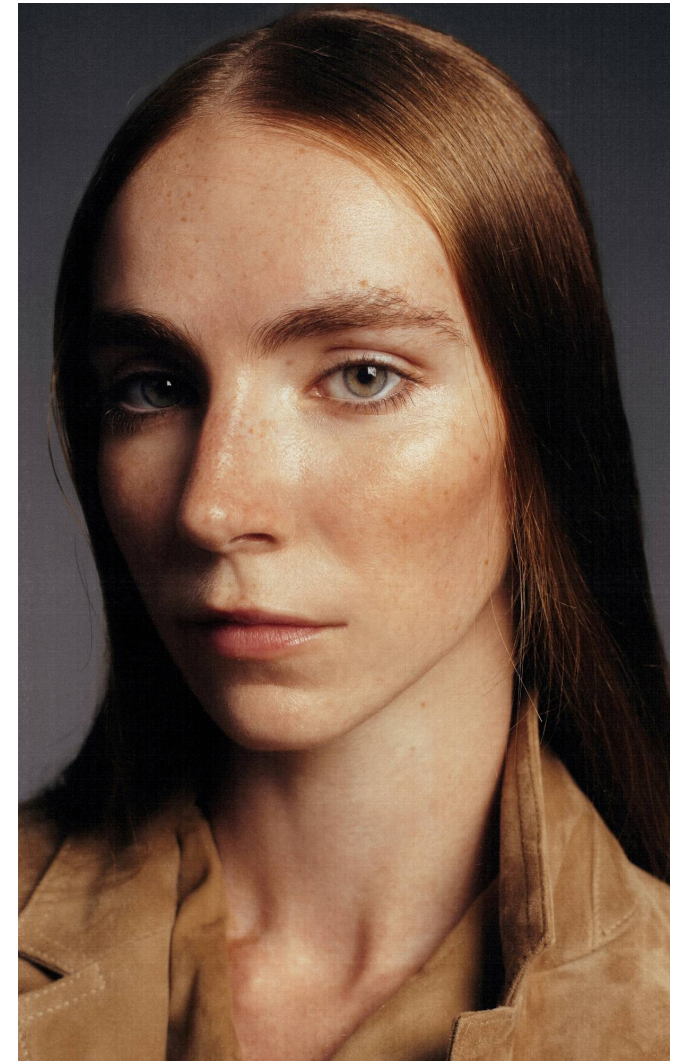

JASMINE

Height: 175 cm **Bust:** 80 cm **Waist:** 63 cm **Hips:** 86 cm **Shoes:** 39 **Hair:** Reddish blonde **Eyes:** Blue