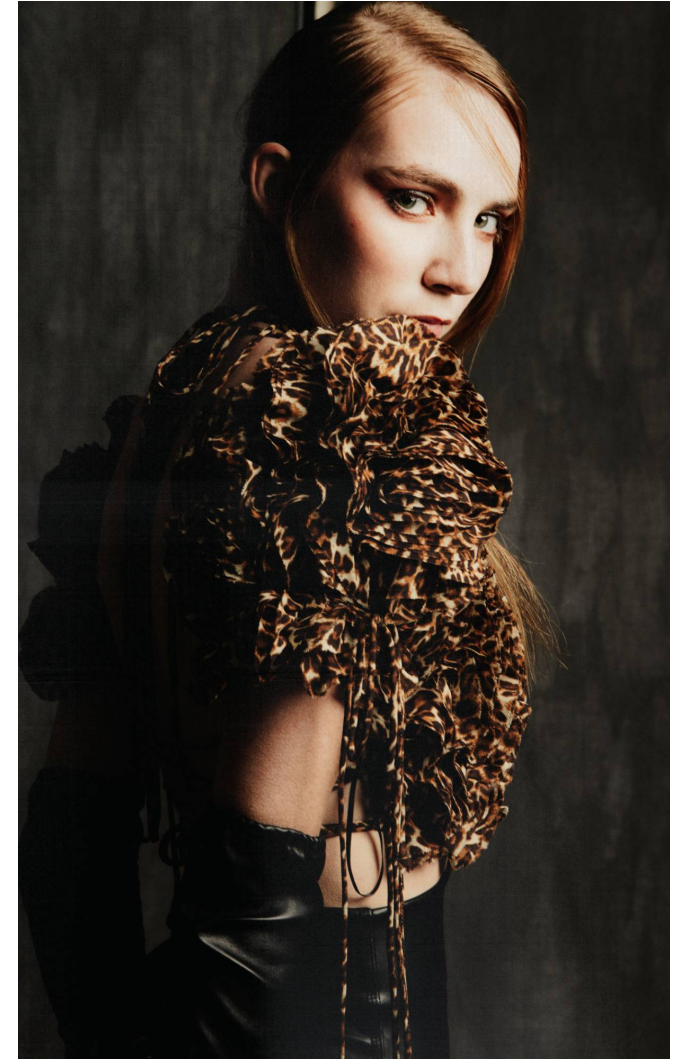

## JASMINE

**Height:** 175 cm **Bust:** 80 cm **Waist:** 63 cm **Hips:** 86 cm **Shoes:** 39 **Hair:** Reddish blonde **Eyes:** Blue