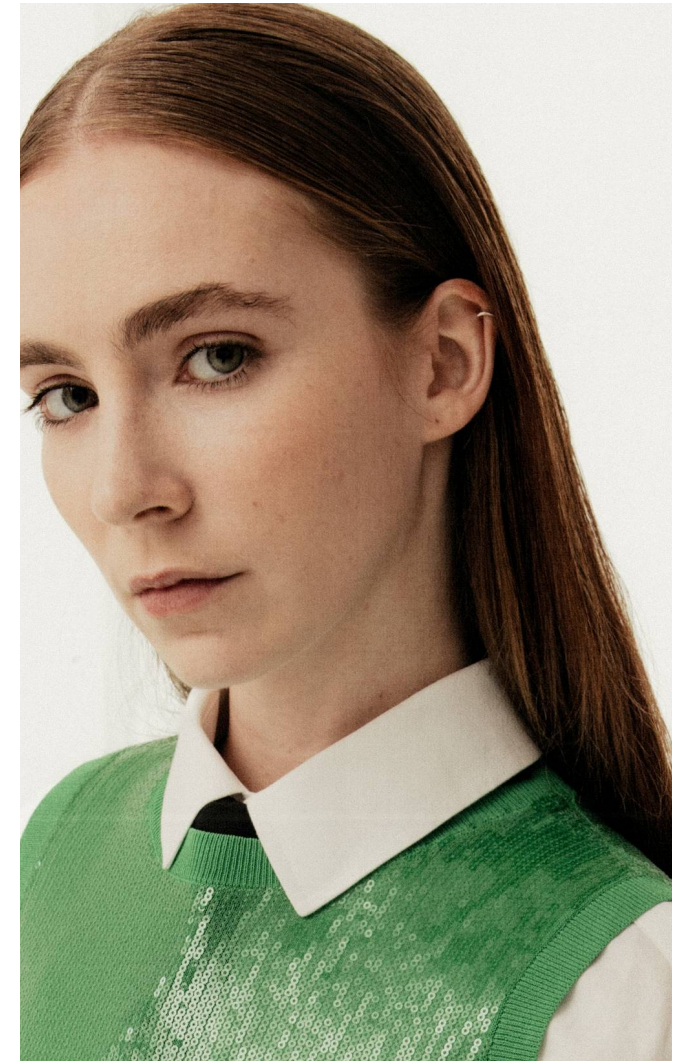

## JASMINE

**Height:** 175 cm **Bust:** 80 cm **Waist:** 63 cm **Hips:** 86 cm **Shoes:** 39 **Hair:** Reddish blonde **Eyes:** Blue