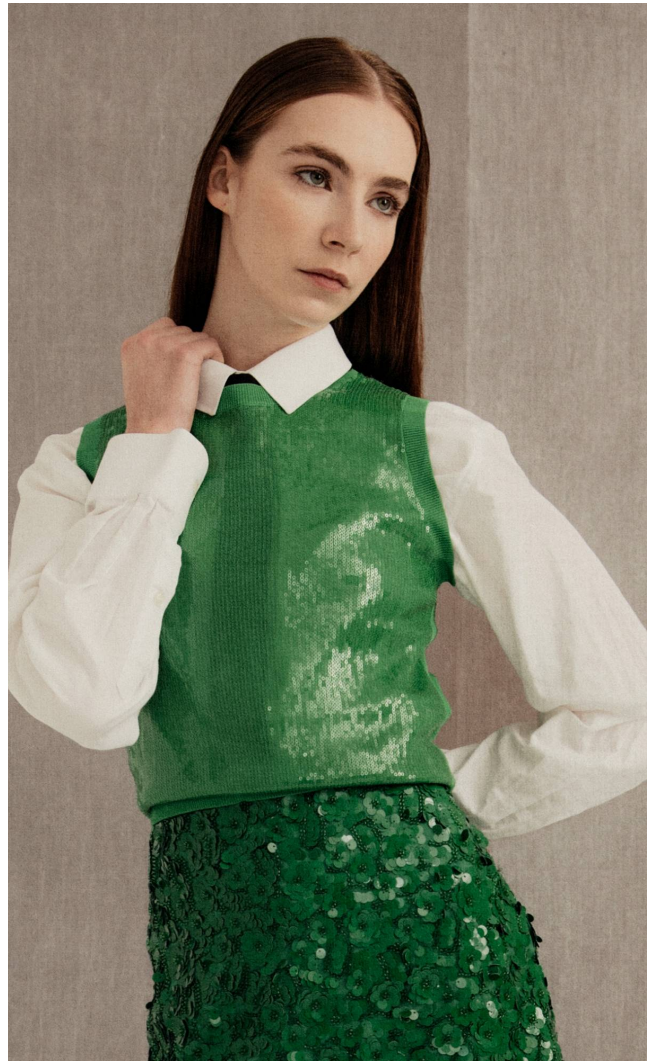

JASMINE

Height: 175 cm **Bust:** 80 cm **Waist:** 63 cm **Hips:** 86 cm **Shoes:** 39 **Hair:** Reddish blonde **Eyes:** Blue