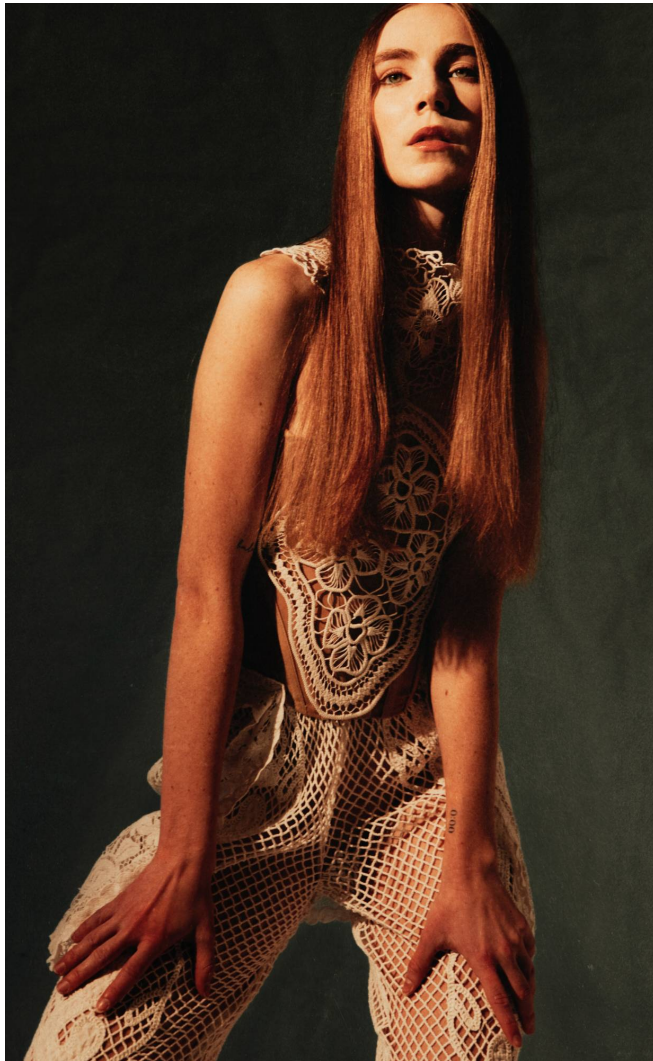

## JASMINE

**Height:** 175 cm **Bust:** 80 cm **Waist:** 63 cm **Hips:** 86 cm **Shoes:** 39 **Hair:** Reddish blonde **Eyes:** Blue