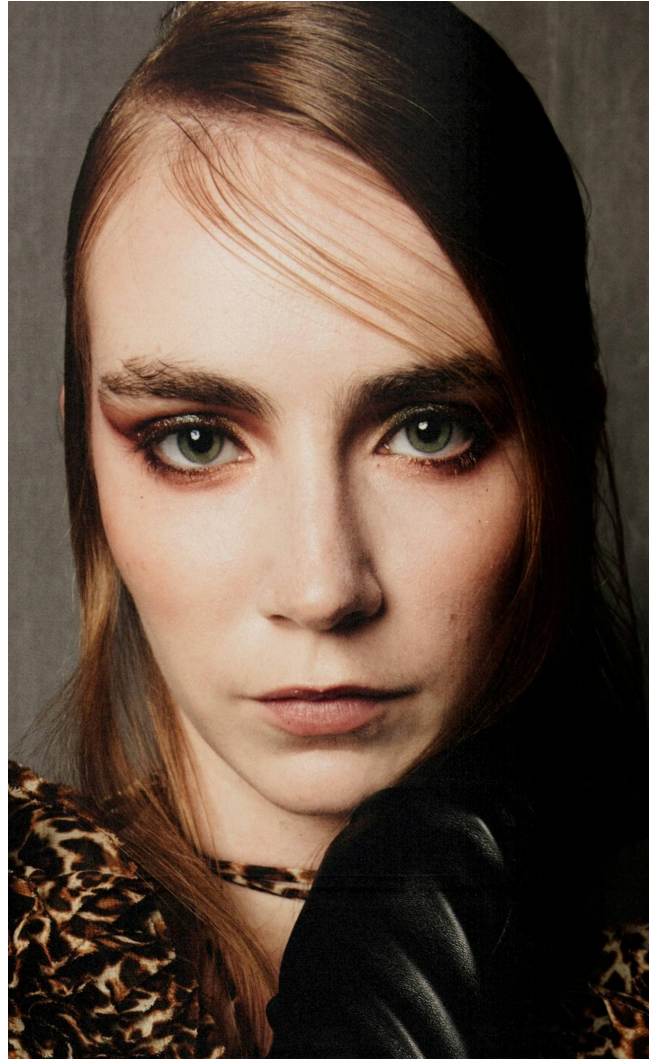

## JASMINE

**Height:** 175 cm **Bust:** 80 cm **Waist:** 63 cm **Hips:** 86 cm **Shoes:** 39 **Hair:** Reddish blonde **Eyes:** Blue