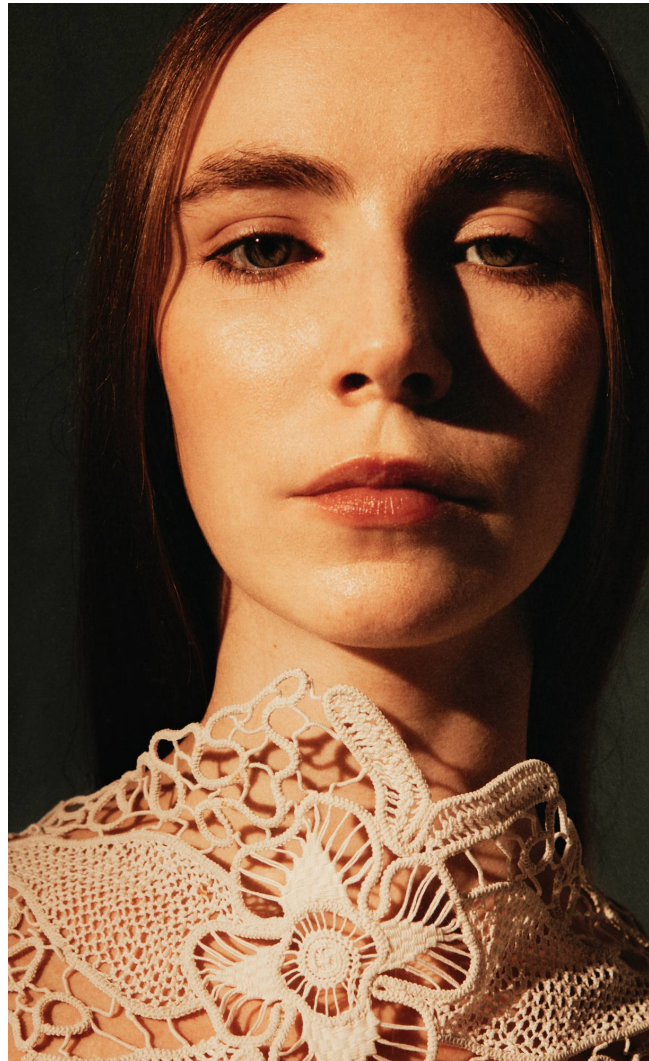

## JASMINE

**Height:** 175 cm **Bust:** 80 cm **Waist:** 63 cm **Hips:** 86 cm **Shoes:** 39 **Hair:** Reddish blonde **Eyes:** Blue