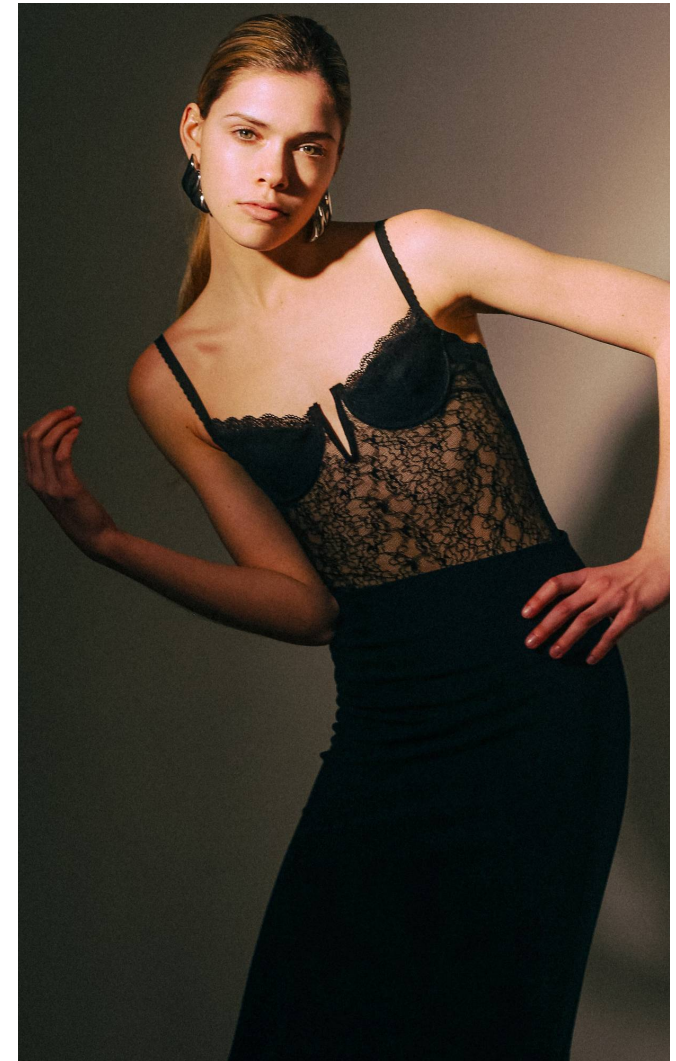

REBECA

Height: 179 cm **Bust:** 83 cm **Waist:** 62 cm **Hips:** 88 cm **Shoes:** 41 **Hair:** Dark blonde **Eyes:** Green

REBECA

Height: 179 cm **Bust:** 83 cm **Waist:** 62 cm **Hips:** 88 cm **Shoes:** 41 **Hair:** Dark blonde **Eyes:** Green