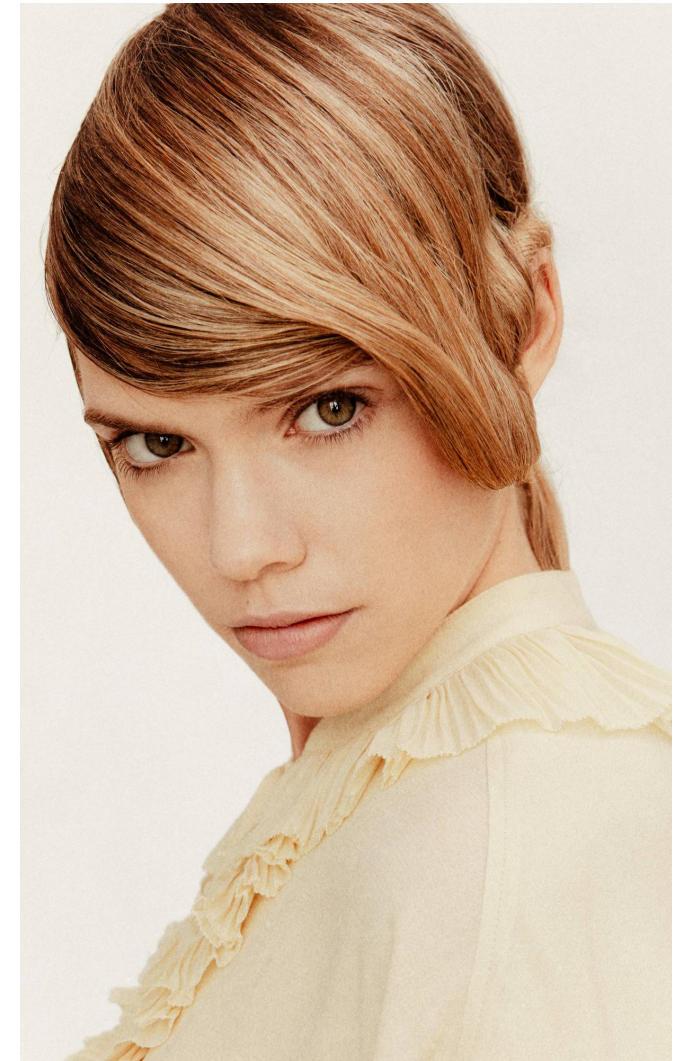

REBECA

Height: 179 cm **Bust:** 83 cm **Waist:** 62 cm **Hips:** 88 cm **Shoes:** 41 **Hair:** Dark blonde **Eyes:** Green