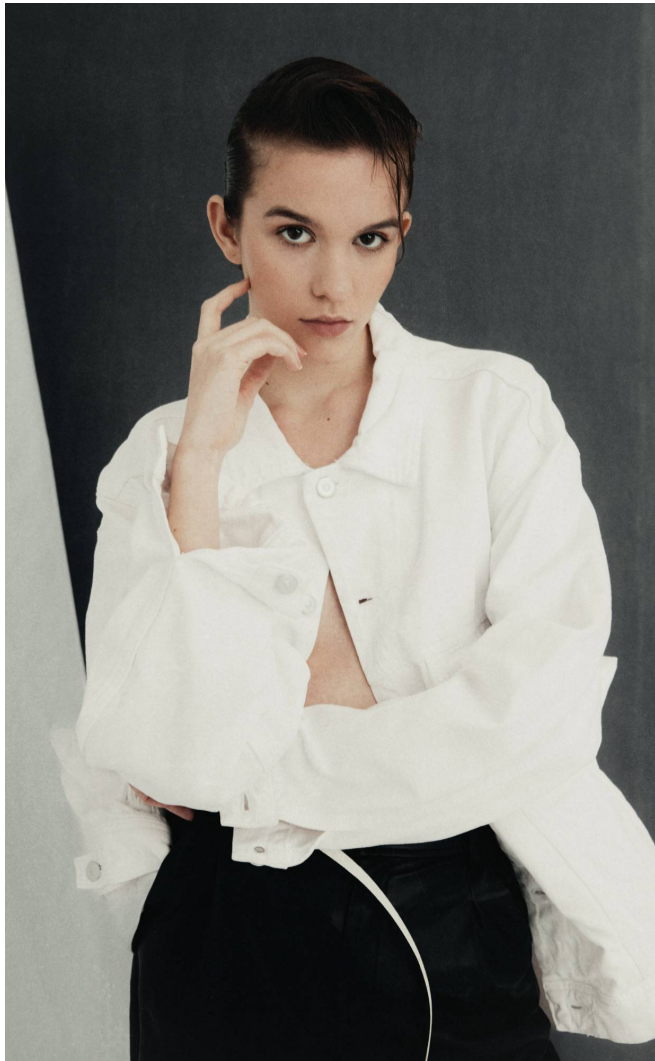

DAISY

Height: 178 cm **Bust:** 85 cm **Waist:** 62 cm **Hips:** 87 cm **Shoes:** 39 **Hair:** Brown **Eyes:** Brown

DAISY

Height: 178 cm **Bust:** 85 cm **Waist:** 62 cm **Hips:** 87 cm **Shoes:** 39 **Hair:** Brown **Eyes:** Brown