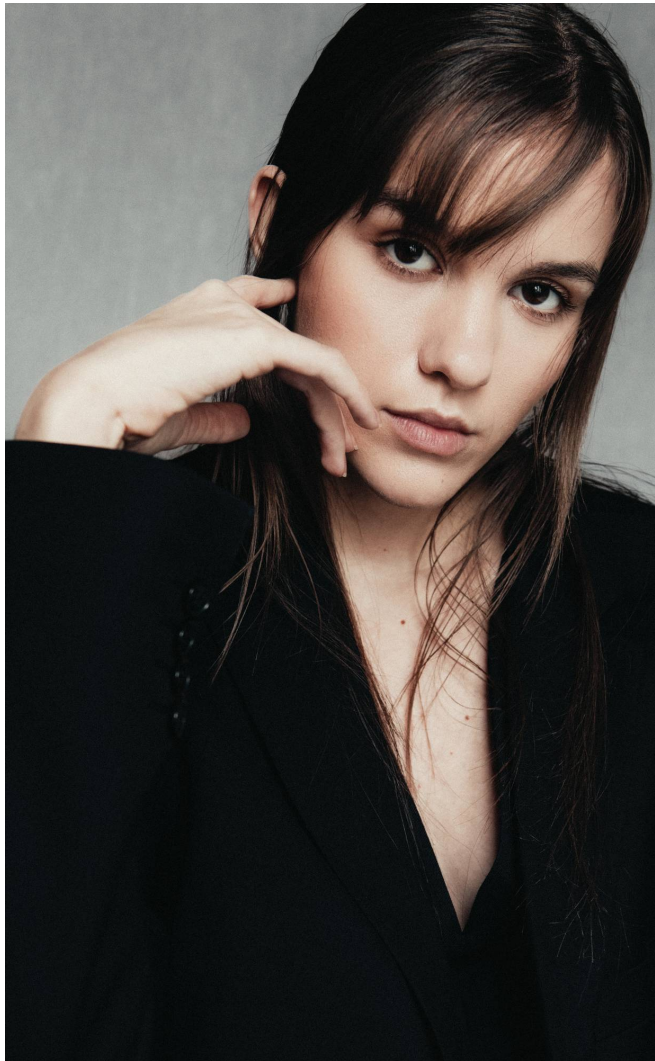

DAISY

Height: 178 cm **Bust:** 85 cm **Waist:** 62 cm **Hips:** 87 cm **Shoes:** 39 **Hair:** Brown **Eyes:** Brown

DAISY

Height: 178 cm **Bust:** 85 cm **Waist:** 62 cm **Hips:** 87 cm **Shoes:** 39 **Hair:** Brown **Eyes:** Brown