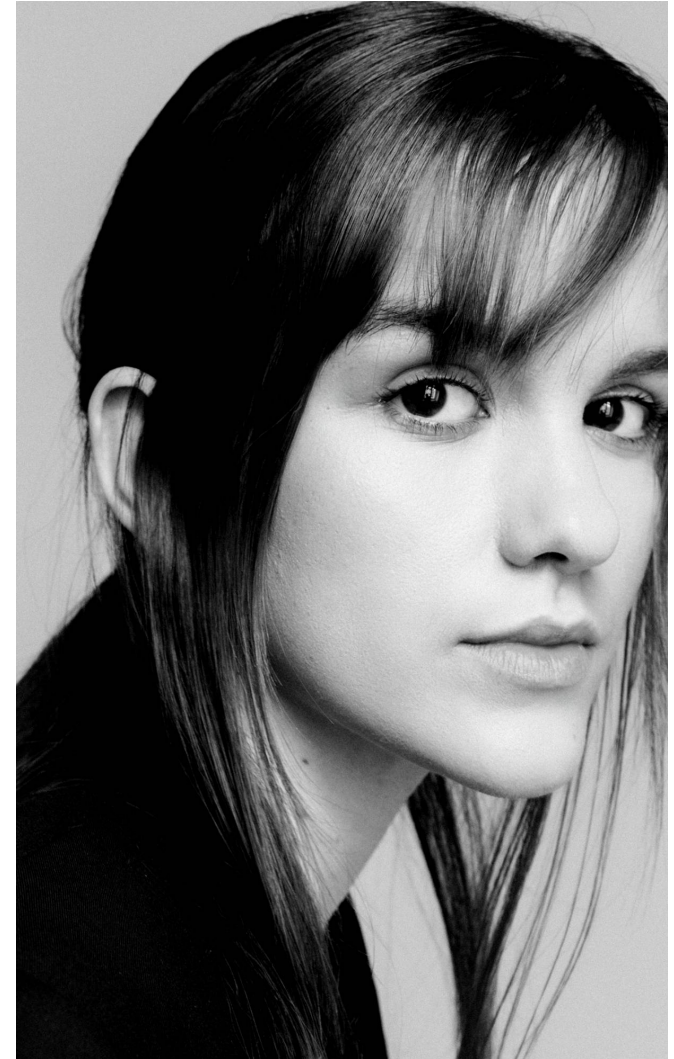

DAISY

Height: 178 cm **Bust:** 85 cm **Waist:** 62 cm **Hips:** 87 cm **Shoes:** 39 **Hair:** Brown **Eyes:** Brown

DAISY

Height: 178 cm **Bust:** 85 cm **Waist:** 62 cm **Hips:** 87 cm **Shoes:** 39 **Hair:** Brown **Eyes:** Brown