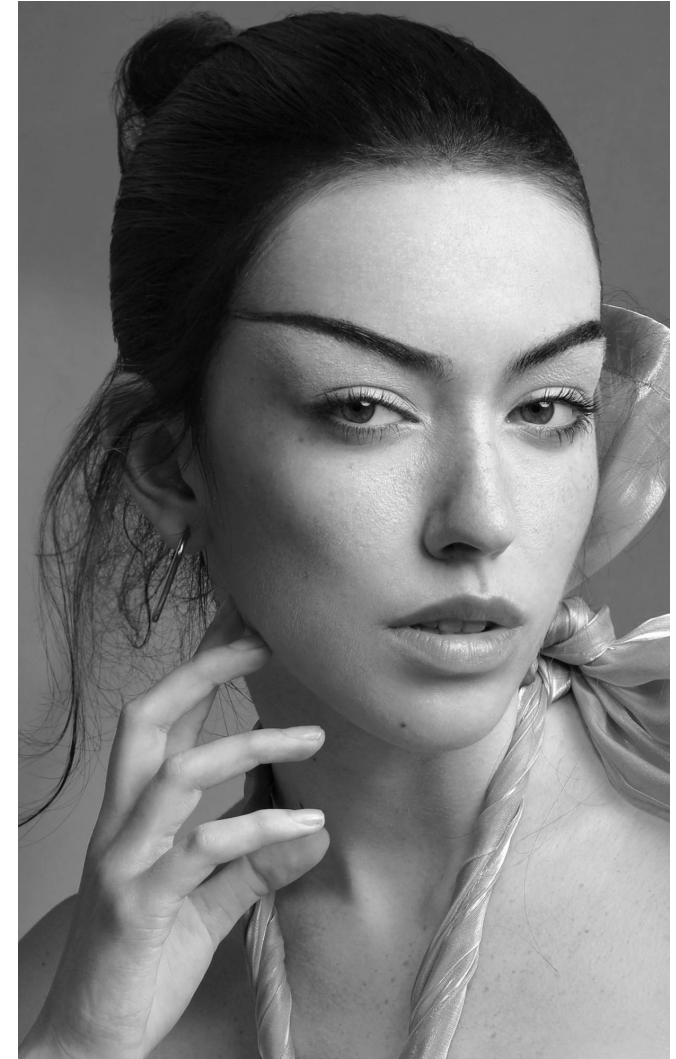

**SZONJA LIZA**

**Height:** 170 cm **Bust:** 84 cm **Waist:** 62 cm **Hips:** 89 cm **Shoes:** 39 **Hair:** Dark brown **Eyes:** Brown

SZONJA LIZA

**Height:** 170 cm **Bust:** 84 cm **Waist:** 62 cm **Hips:** 89 cm **Shoes:** 39 **Hair:** Dark brown **Eyes:** Brown