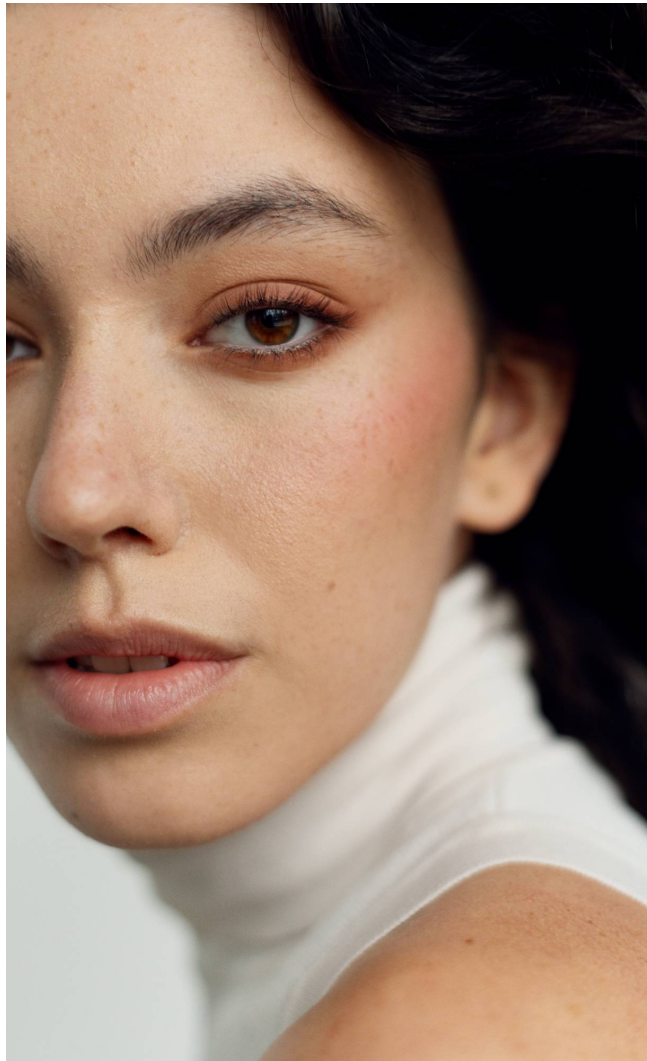

SZONJA LIZA

Height: 170 cm **Bust:** 84 cm **Waist:** 62 cm **Hips:** 89 cm **Shoes:** 39 **Hair:** Dark brown **Eyes:** Brown

SZONJA LIZA

Height: 170 cm **Bust:** 84 cm **Waist:** 62 cm **Hips:** 89 cm **Shoes:** 39 **Hair:** Dark brown **Eyes:** Brown