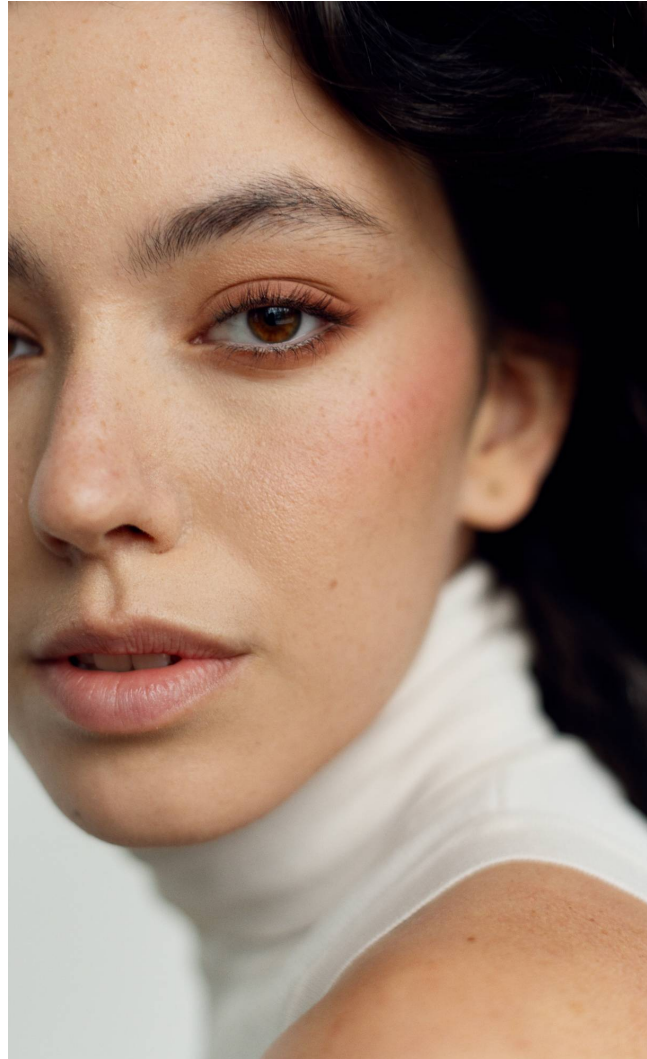

**SZONJA LIZA**

**Height:** 170 cm **Bust:** 84 cm **Waist:** 62 cm **Hips:** 89 cm **Shoes:** 39 **Hair:** Dark brown **Eyes:** Brown

SZONJA LIZA

**Height:** 170 cm **Bust:** 84 cm **Waist:** 62 cm **Hips:** 89 cm **Shoes:** 39 **Hair:** Dark brown **Eyes:** Brown