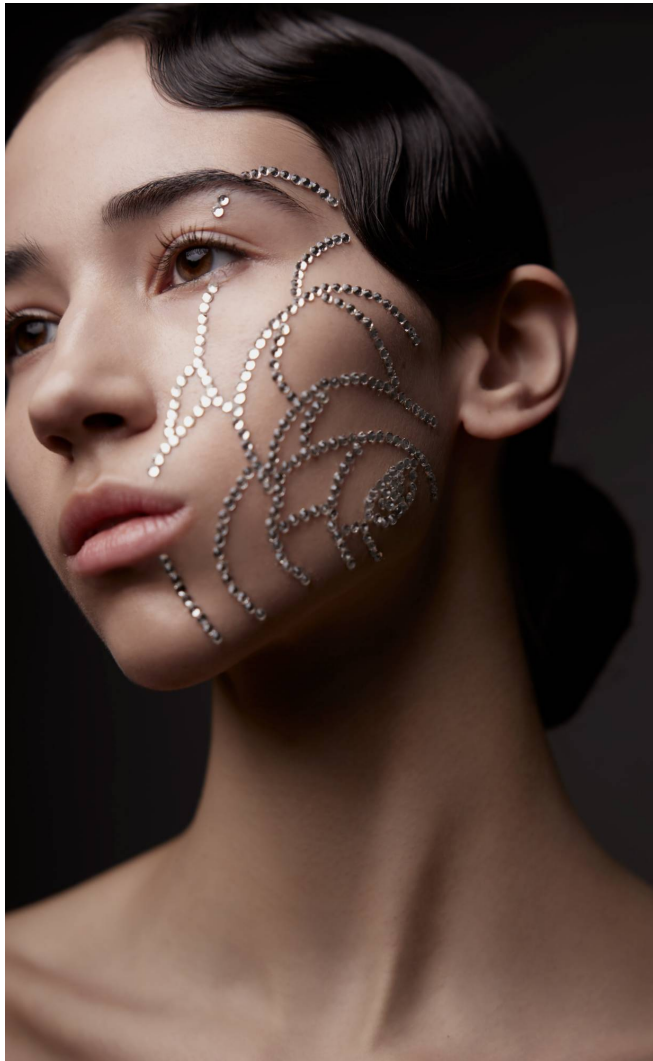

FRANCI Murai

Height: 172 cm **Bust:** 81 cm **Waist:** 61 cm **Hips:** 88 cm **Shoes:** 40 **Hair:** Brown **Eyes:** Brown

FRANCI Murai

Height: 172 cm **Bust:** 81 cm **Waist:** 61 cm **Hips:** 88 cm **Shoes:** 40 **Hair:** Brown **Eyes:** Brown