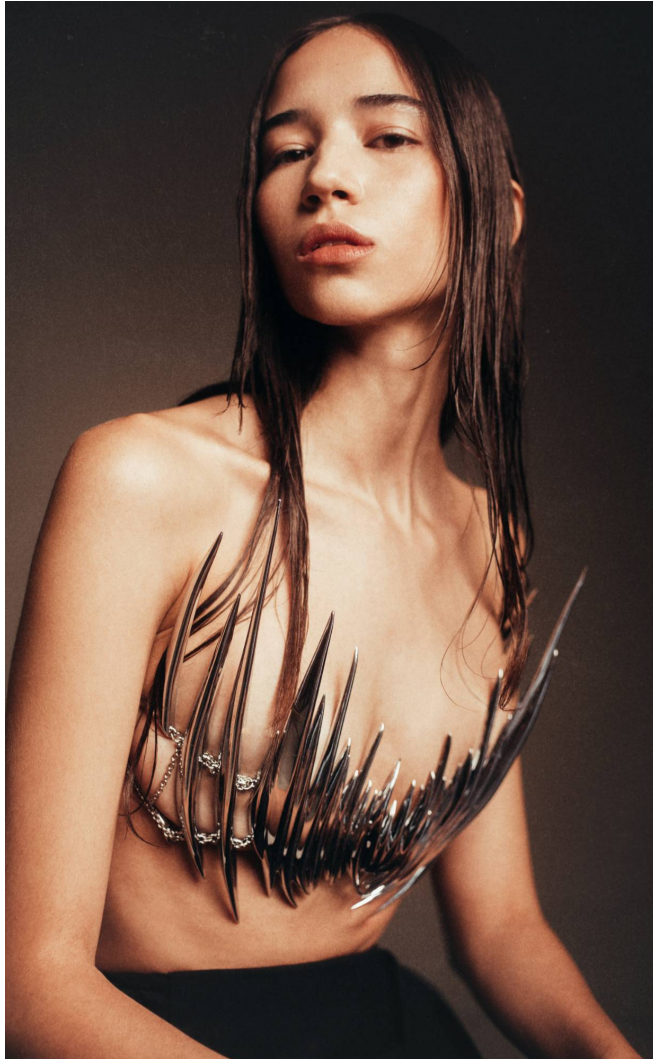

FRANCI Murai

Height: 172 cm **Bust:** 81 cm **Waist:** 61 cm **Hips:** 88 cm **Shoes:** 40 **Hair:** Brown **Eyes:** Brown

FRANCI Murai

Height: 172 cm **Bust:** 81 cm **Waist:** 61 cm **Hips:** 88 cm **Shoes:** 40 **Hair:** Brown **Eyes:** Brown