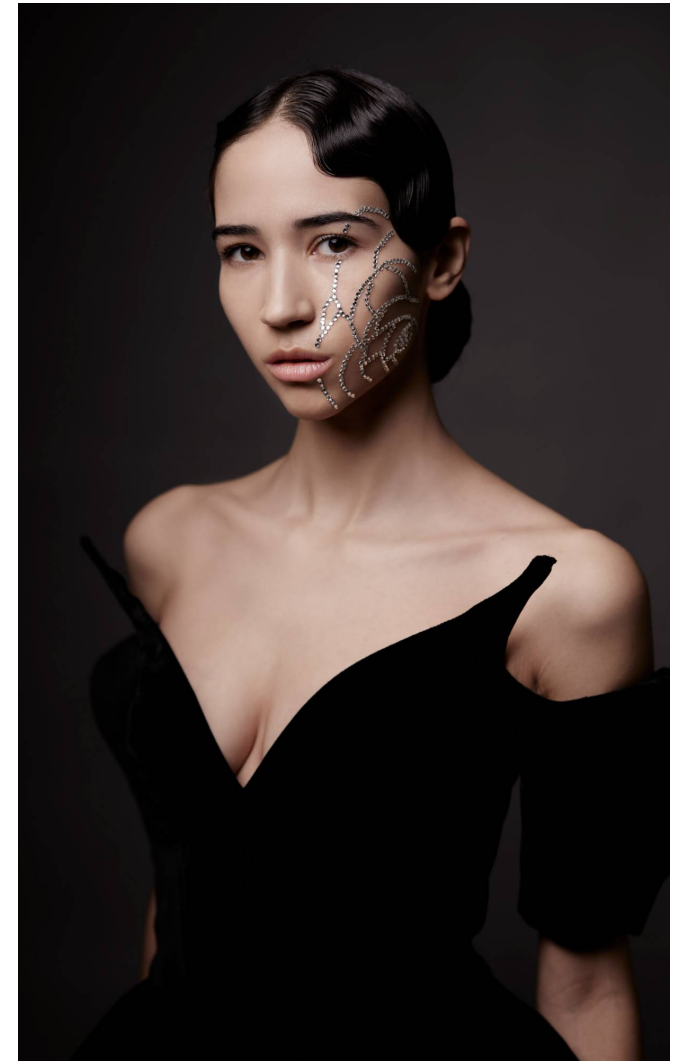

FRANCI Murai

Height: 172 cm **Bust:** 81 cm **Waist:** 61 cm **Hips:** 88 cm **Shoes:** 40 **Hair:** Brown **Eyes:** Brown

FRANCI Murai

Height: 172 cm **Bust:** 81 cm **Waist:** 61 cm **Hips:** 88 cm **Shoes:** 40 **Hair:** Brown **Eyes:** Brown