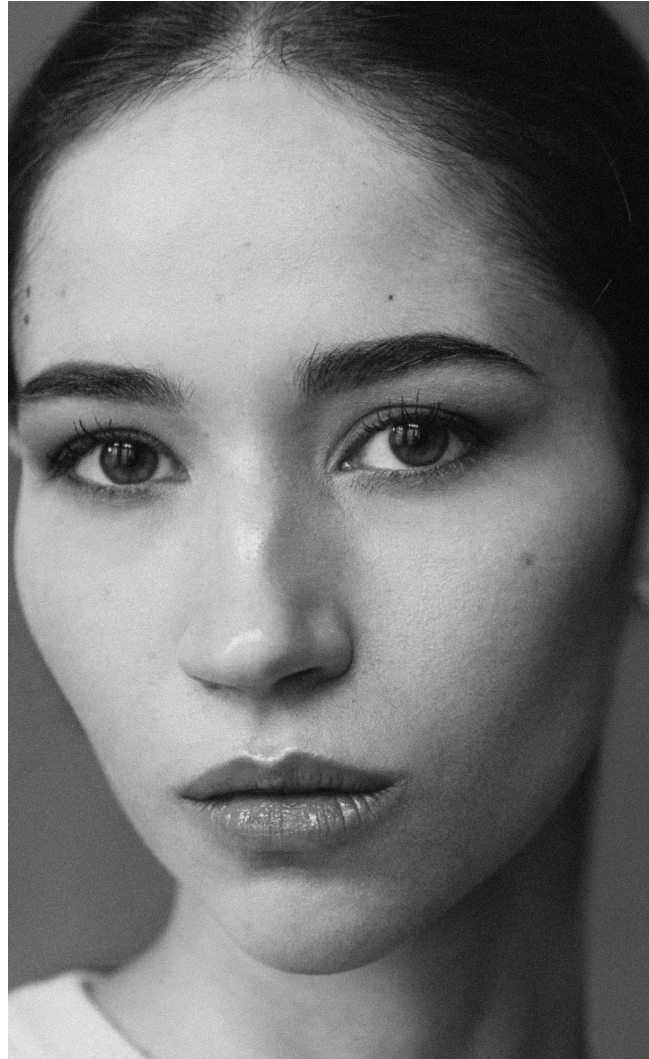

FRANCI Murai

Height: 172 cm **Bust:** 81 cm **Waist:** 61 cm **Hips:** 88 cm **Shoes:** 40 **Hair:** Brown **Eyes:** Brown