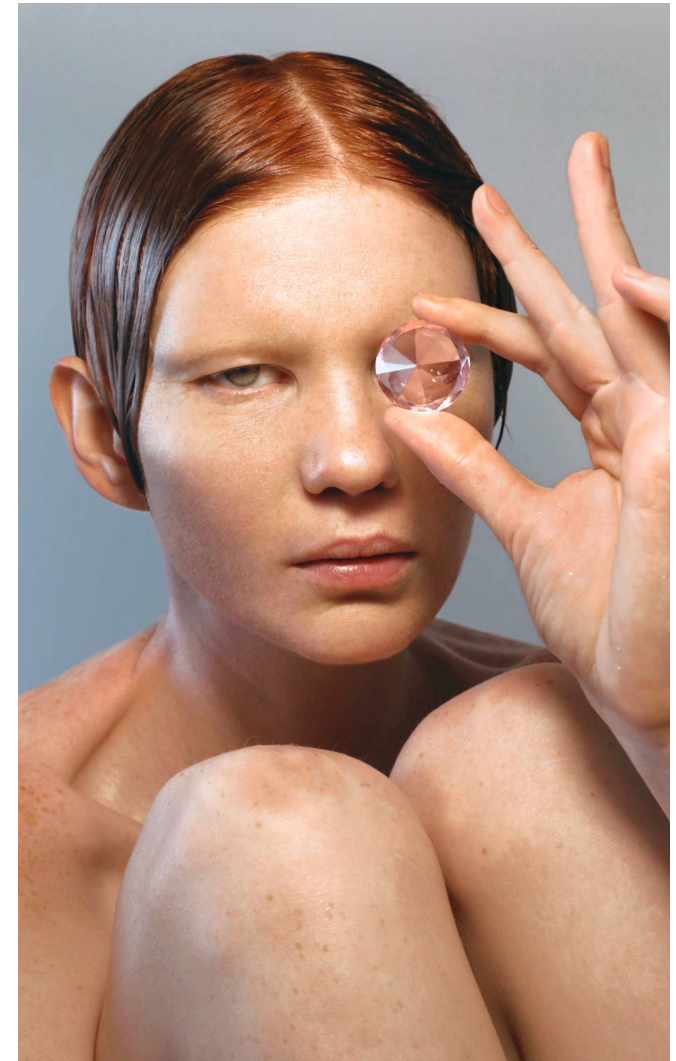

ANGEL

Height: 180 cm **Bust:** 79 cm **Waist:** 62 cm **Hips:** 89 cm **Shoes:** 39 **Hair:** Red **Eyes:** Green

ANGEL

Height: 180 cm **Bust:** 79 cm **Waist:** 62 cm **Hips:** 89 cm **Shoes:** 39 **Hair:** Red **Eyes:** Green