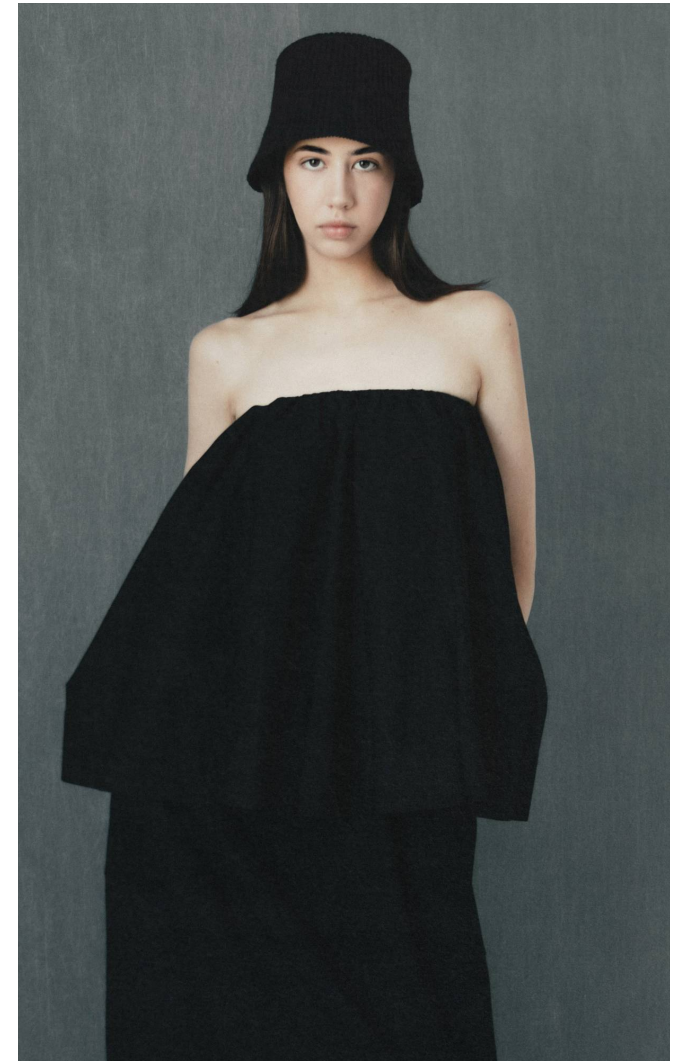

LEONA

Height: 180 cm **Bust:** 81 cm **Waist:** 61 cm **Hips:** 87 cm **Shoes:** 41 **Hair:** Brown **Eyes:** Brown

LEONA

Height: 180 cm **Bust:** 81 cm **Waist:** 61 cm **Hips:** 87 cm **Shoes:** 41 **Hair:** Brown **Eyes:** Brown

LEONA

Height: 180 cm **Bust:** 81 cm **Waist:** 61 cm **Hips:** 87 cm **Shoes:** 41 **Hair:** Brown **Eyes:** Brown