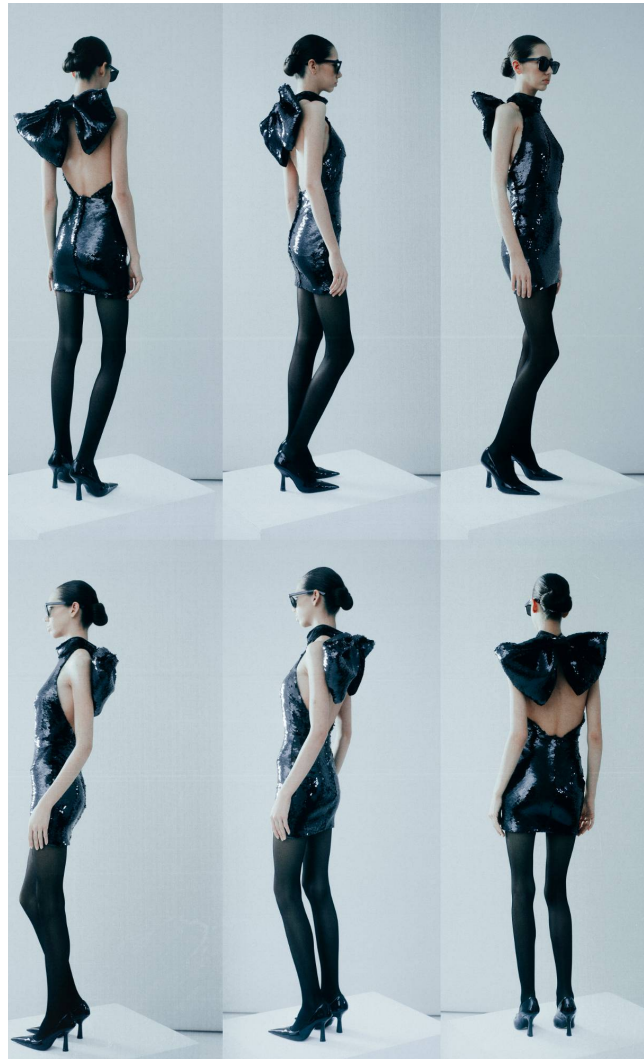

LEONA

Height: 180 cm **Bust:** 81 cm **Waist:** 61 cm **Hips:** 87 cm **Shoes:** 41 **Hair:** Brown **Eyes:** Brown

LEONA

Height: 180 cm **Bust:** 81 cm **Waist:** 61 cm **Hips:** 87 cm **Shoes:** 41 **Hair:** Brown **Eyes:** Brown