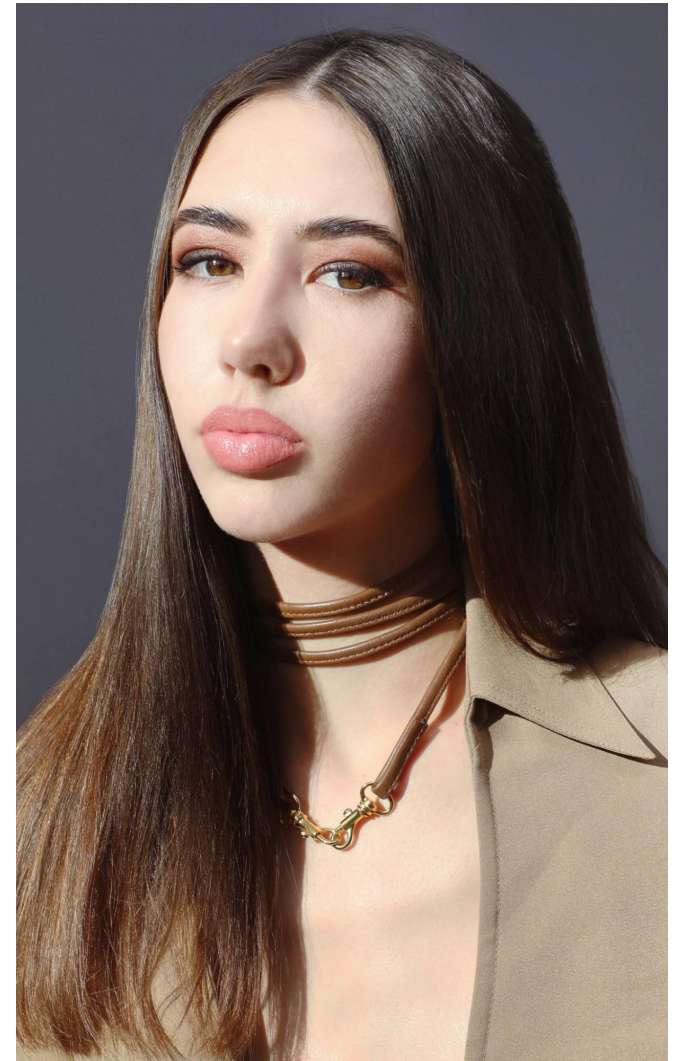

LEONA

Height: 180 cm **Bust:** 81 cm **Waist:** 61 cm **Hips:** 87 cm **Shoes:** 41 **Hair:** Brown **Eyes:** Brown

LEONA

Height: 180 cm **Bust:** 81 cm **Waist:** 61 cm **Hips:** 87 cm **Shoes:** 41 **Hair:** Brown **Eyes:** Brown

LEONA

Height: 180 cm **Bust:** 81 cm **Waist:** 61 cm **Hips:** 87 cm **Shoes:** 41 **Hair:** Brown **Eyes:** Brown