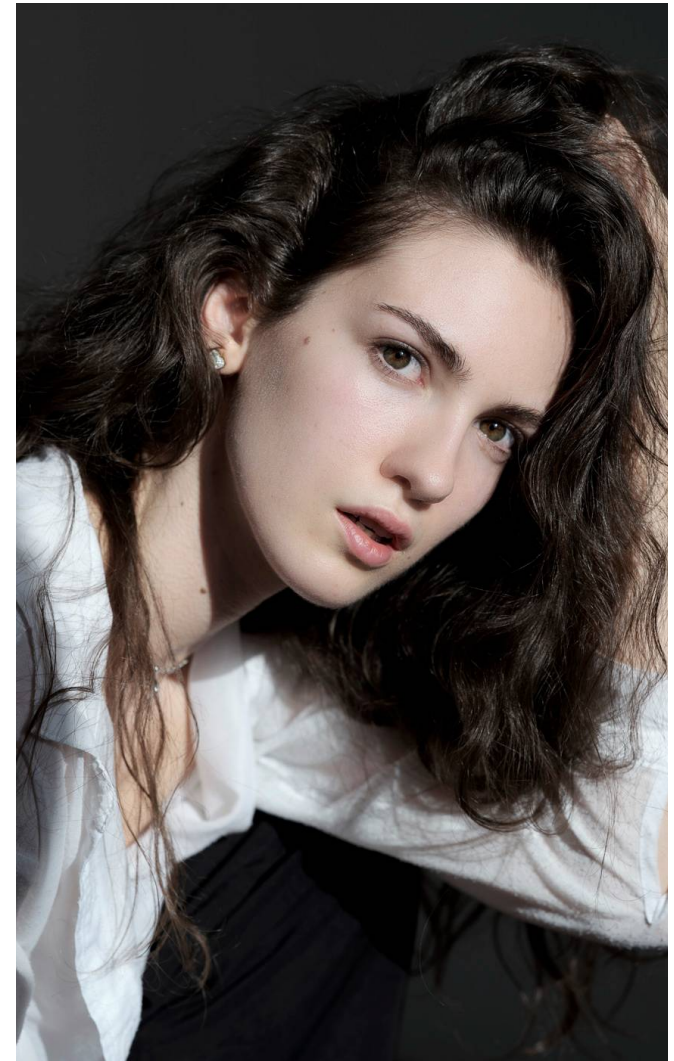

KITTI

Height: 175 cm **Bust:** 82 cm **Waist:** 58 cm **Hips:** 88 cm **Shoes:** 38 **Hair:** Brown **Eyes:** Green

KITTI

Height: 175 cm **Bust:** 82 cm **Waist:** 58 cm **Hips:** 88 cm **Shoes:** 38 **Hair:** Brown **Eyes:** Green