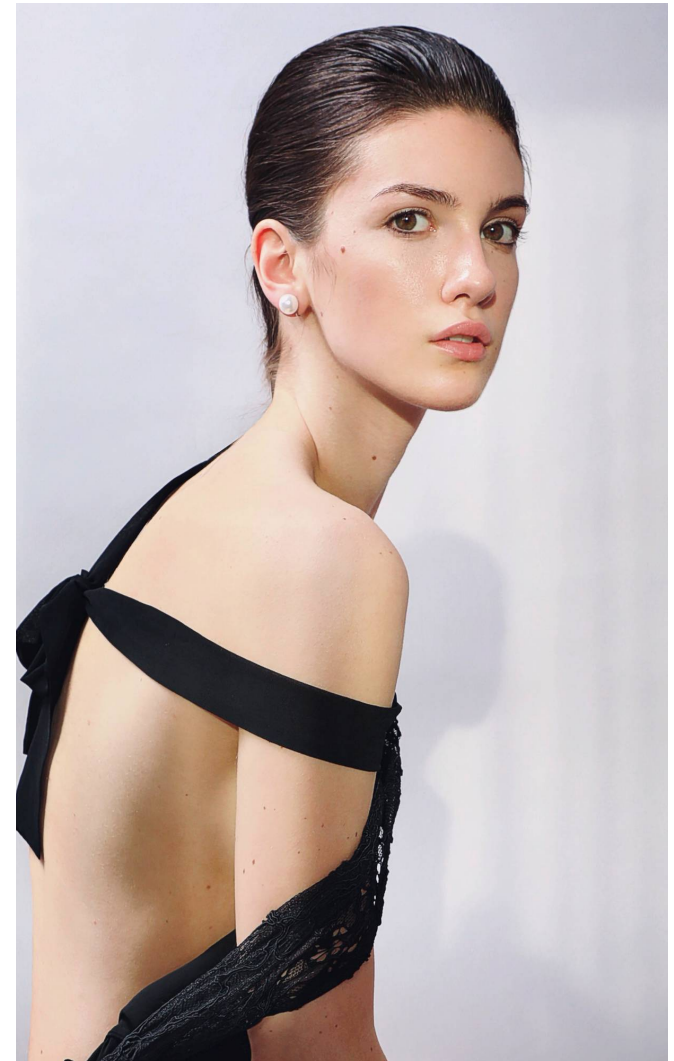

KITTI

Height: 175 cm **Bust:** 82 cm **Waist:** 58 cm **Hips:** 88 cm **Shoes:** 38 **Hair:** Brown **Eyes:** Green