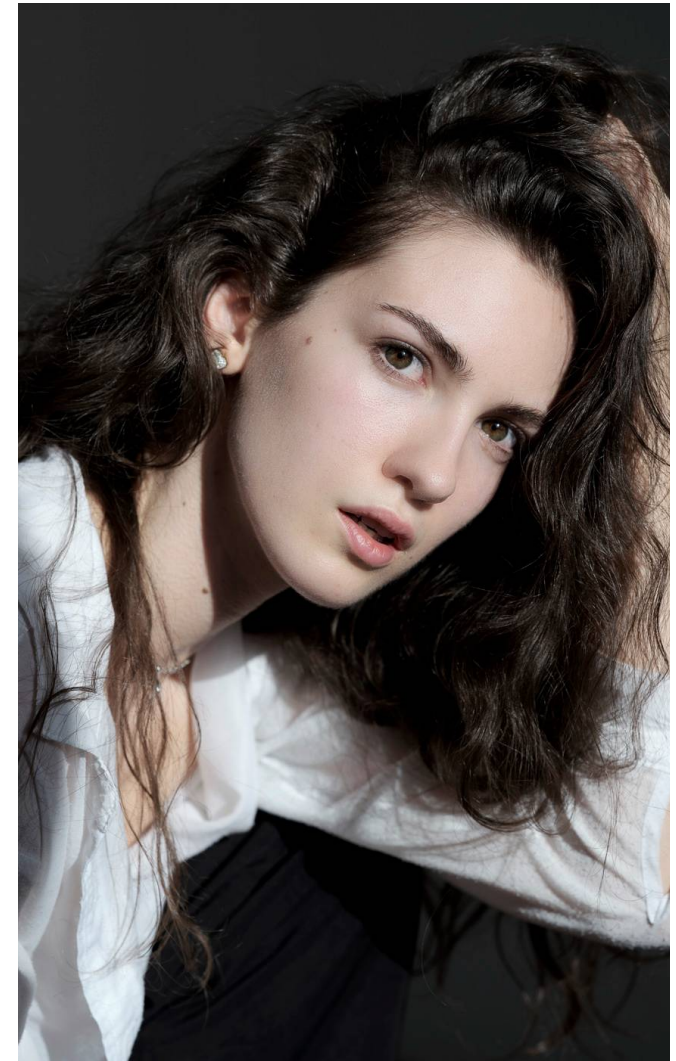

KITTI

Height: 175 cm **Bust:** 82 cm **Waist:** 58 cm **Hips:** 88 cm **Shoes:** 38 **Hair:** Brown **Eyes:** Green

KITTI

Height: 175 cm **Bust:** 82 cm **Waist:** 58 cm **Hips:** 88 cm **Shoes:** 38 **Hair:** Brown **Eyes:** Green