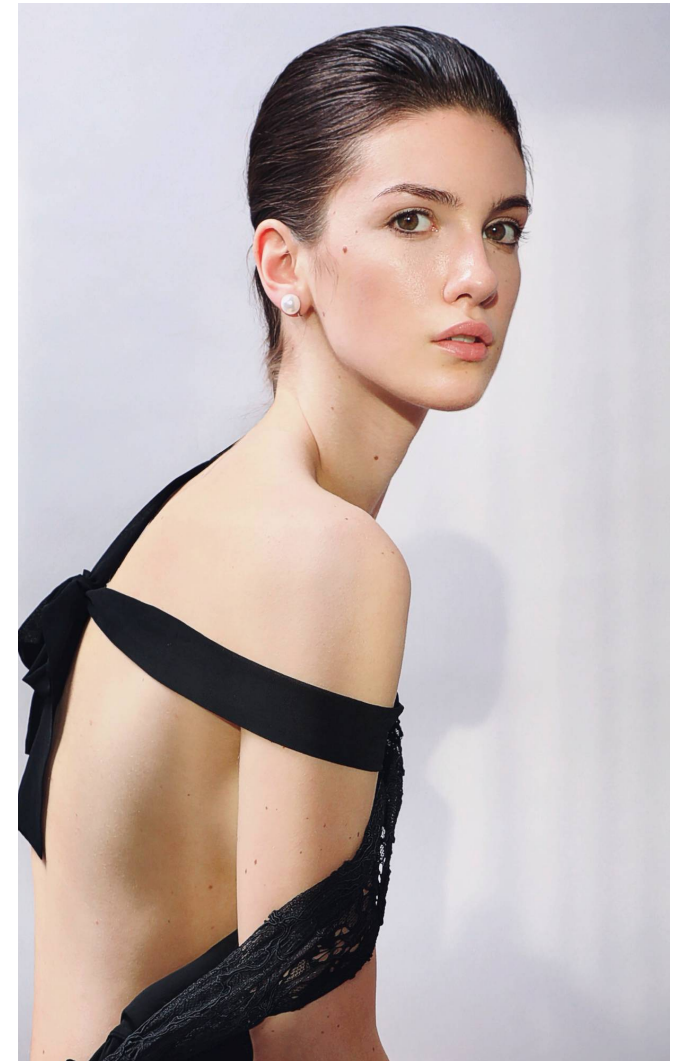

KITTI

Height: 175 cm **Bust:** 82 cm **Waist:** 58 cm **Hips:** 88 cm **Shoes:** 38 **Hair:** Brown **Eyes:** Green