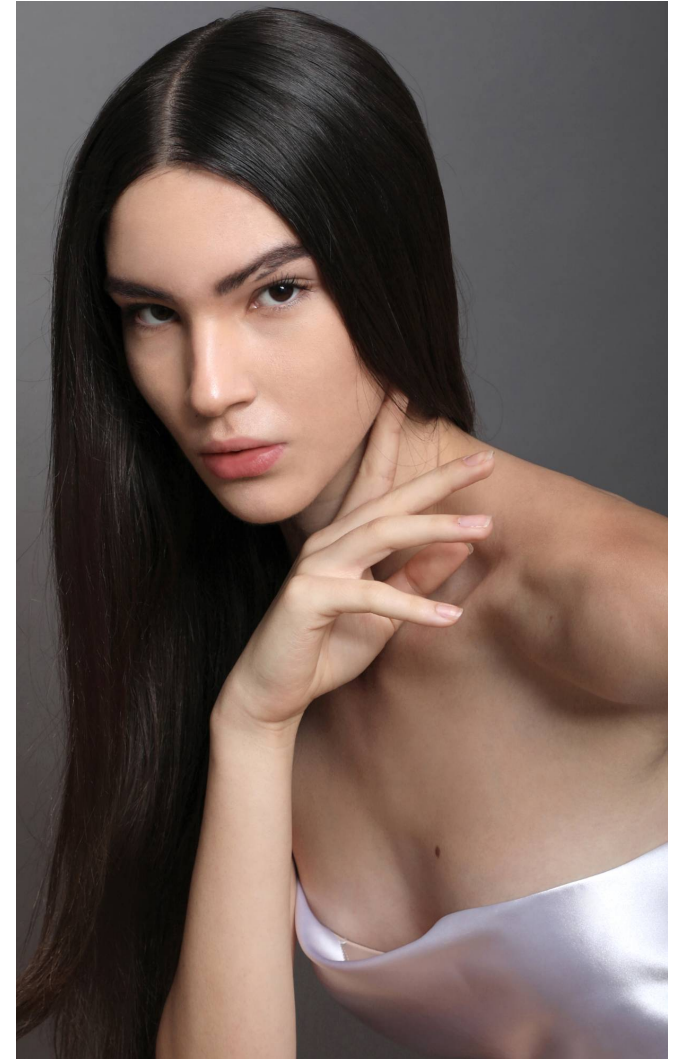

Height: 180 cm **Bust:** 81 cm **Waist:** 60 cm **Hips:** 90 cm **Shoes:** 41 **Hair:** Brown **Eyes:** Brown