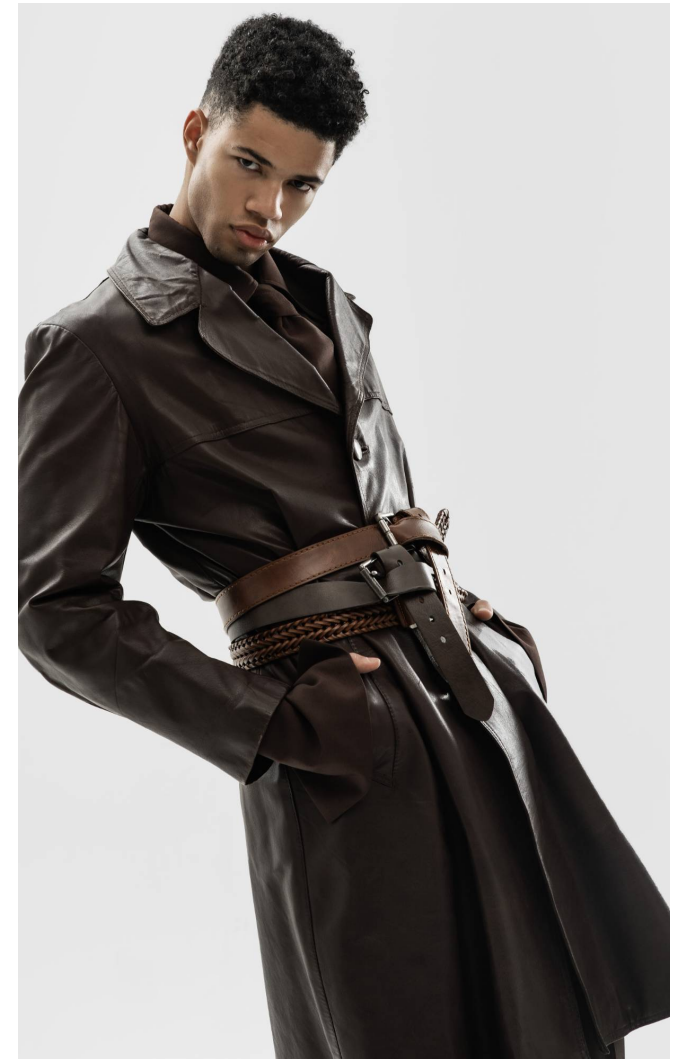

IBRAHIM

Height: 189 cm **Bust:** 93 cm **Waist:** 82 cm **Hips:** 96 cm **Shoes:** 46 **Hair:** Brown **Eyes:** Brown