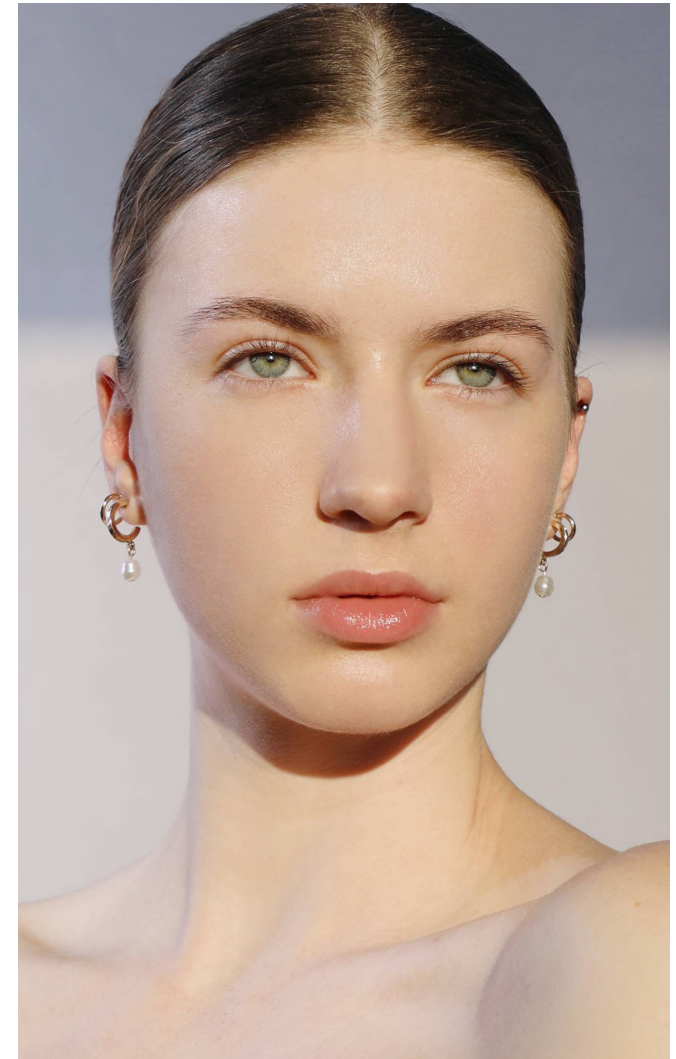

HELLA

Height: 173 cm **Bust:** 80 cm **Waist:** 57 cm **Hips:** 87 cm **Shoes:** 38 **Hair:** Blonde **Eyes:** Green