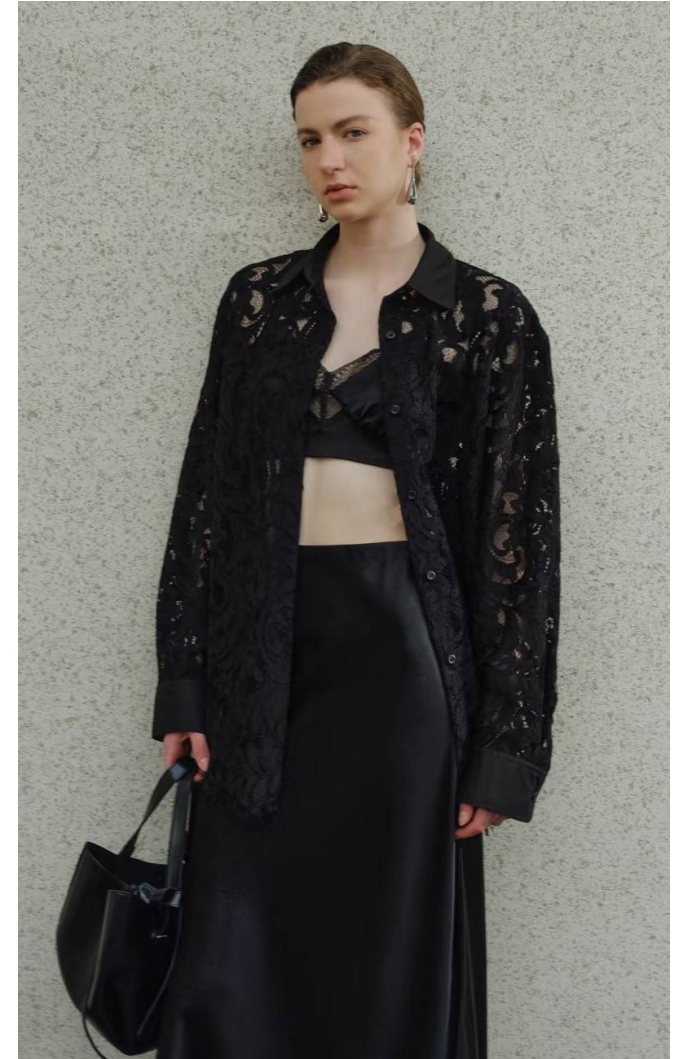

HELLA

Height: 173 cm **Bust:** 80 cm **Waist:** 57 cm **Hips:** 87 cm **Shoes:** 38 **Hair:** Blonde **Eyes:** Green

HELLA

Height: 173 cm **Bust:** 80 cm **Waist:** 57 cm **Hips:** 87 cm **Shoes:** 38 **Hair:** Blonde **Eyes:** Green