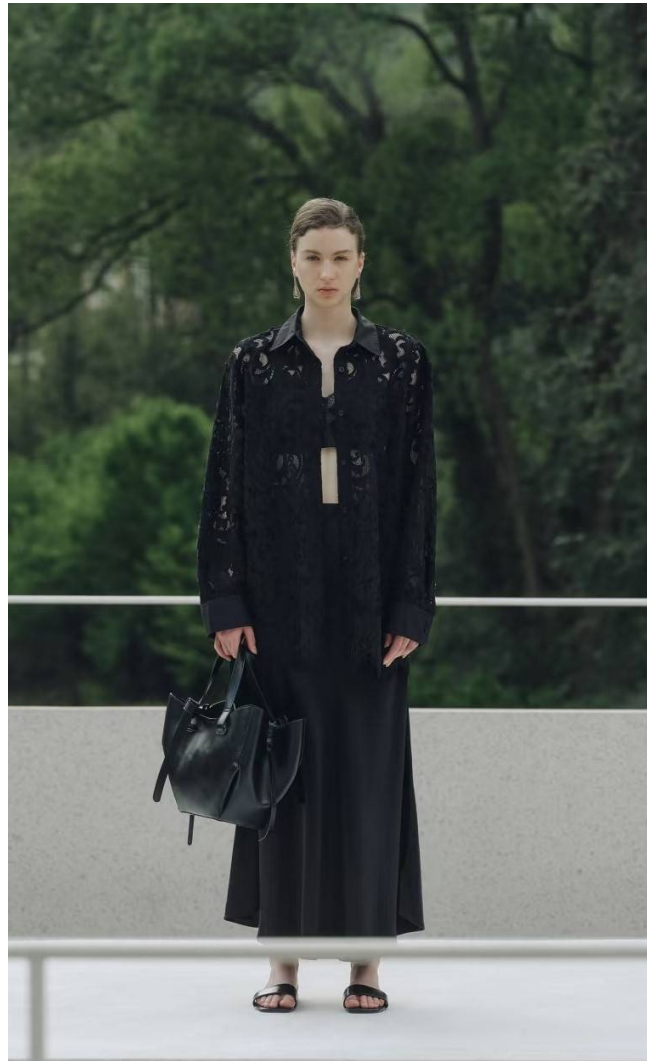

HELLA

Height: 173 cm **Bust:** 80 cm **Waist:** 57 cm **Hips:** 87 cm **Shoes:** 38 **Hair:** Blonde **Eyes:** Green

HELLA

Height: 173 cm **Bust:** 80 cm **Waist:** 57 cm **Hips:** 87 cm **Shoes:** 38 **Hair:** Blonde **Eyes:** Green