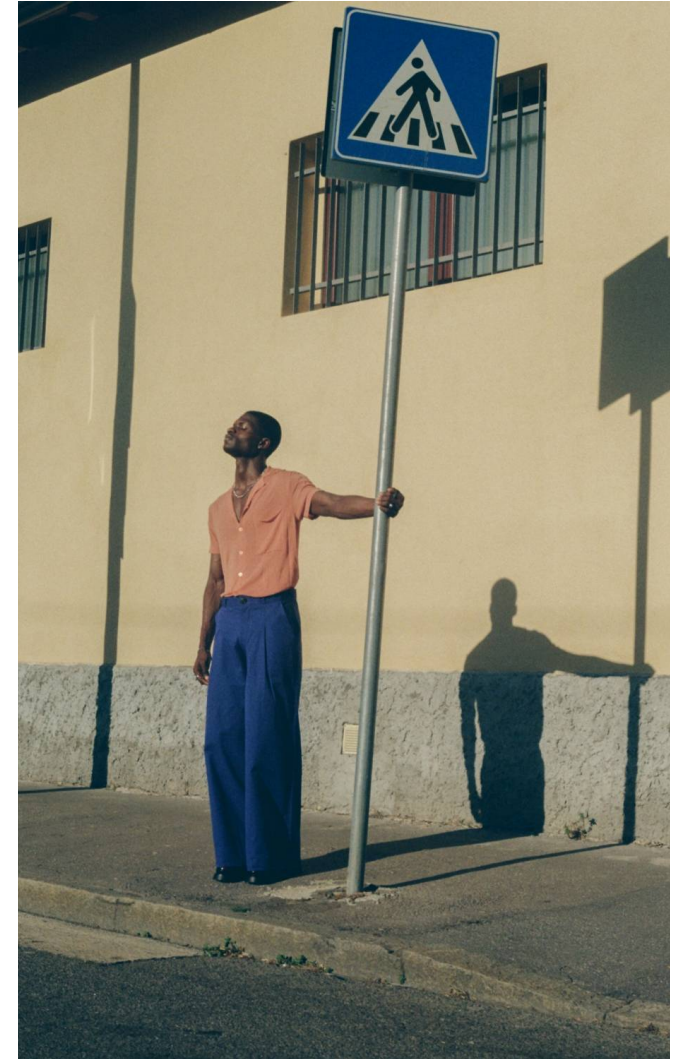

MALDWYN

Height: 186 cm **Bust:** 95 cm **Waist:** 75 cm **Hips:** 94 cm **Shoes:** 44 **Hair:** Black **Eyes:** Brown