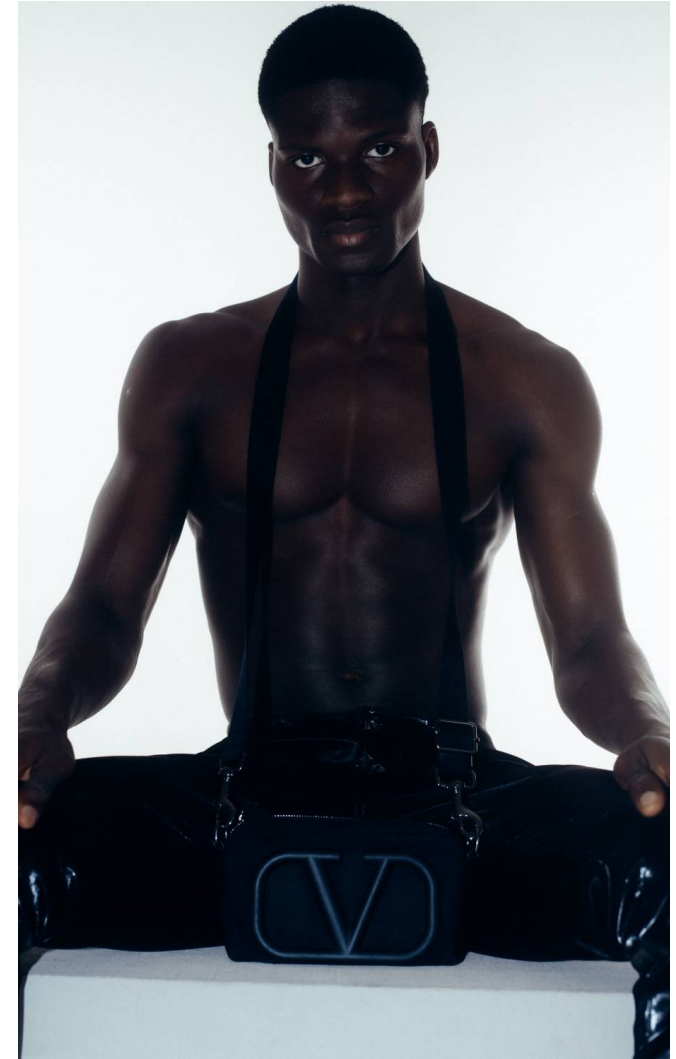

MALDWYN

Height: 186 cm **Bust:** 95 cm **Waist:** 75 cm **Hips:** 94 cm **Shoes:** 44 **Hair:** Black **Eyes:** Brown