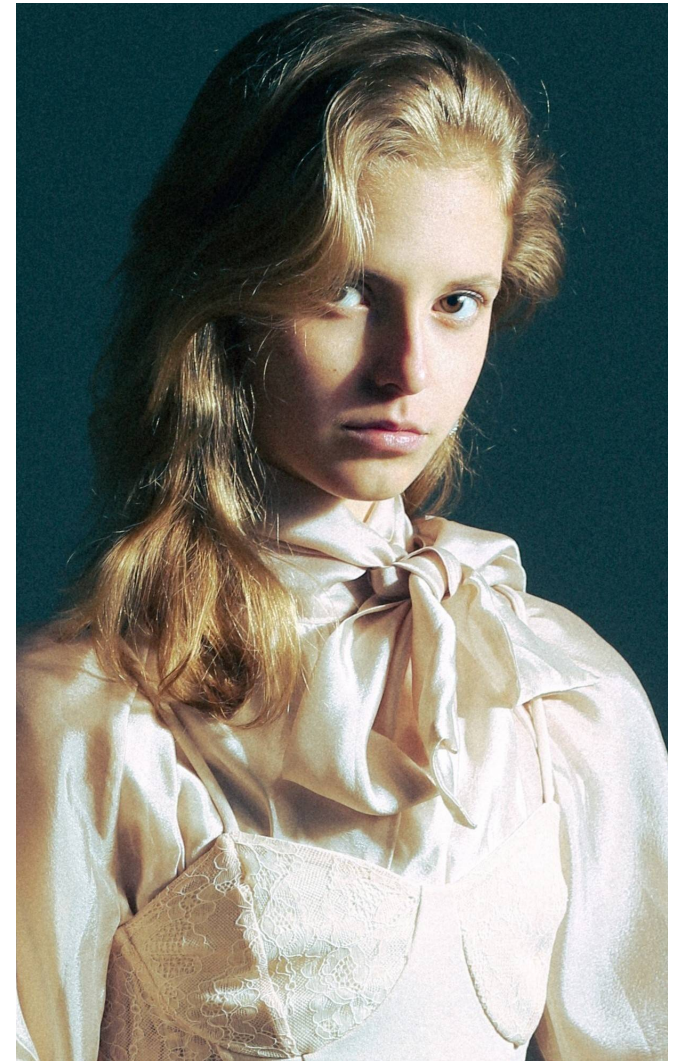

DIANA

Height: 174 cm **Bust:** 74 cm **Waist:** 56 cm **Hips:** 84 cm **Shoes:** 40 **Hair:** Blonde **Eyes:** Brown