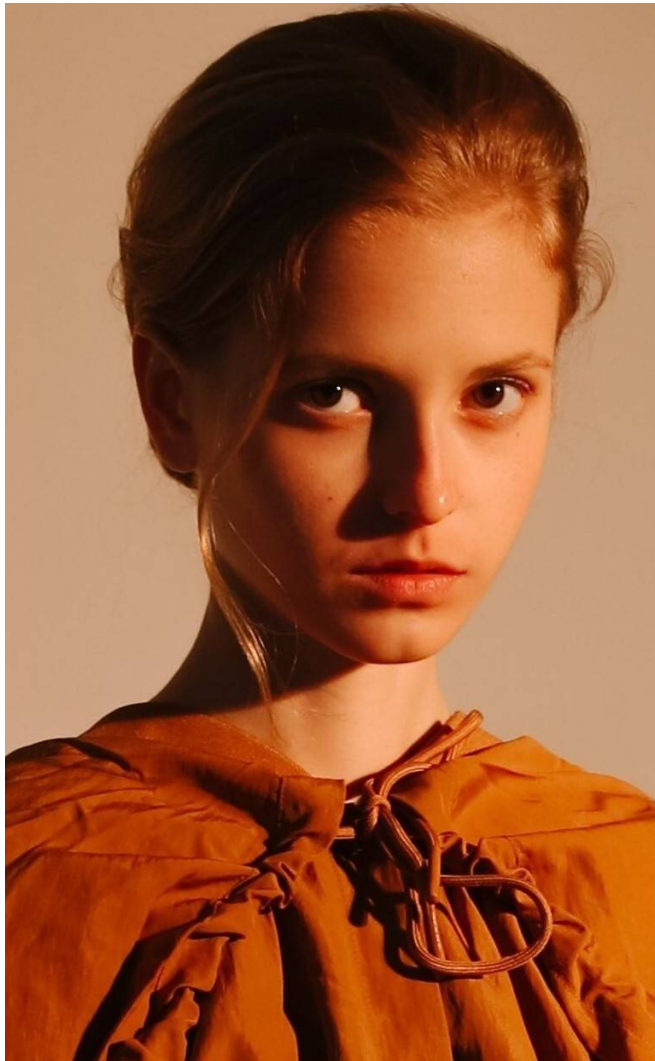

## DIANA

**Height:** 174 cm **Bust:** 74 cm **Waist:** 56 cm **Hips:** 84 cm **Shoes:** 40 **Hair:** Blonde **Eyes:** Brown

## DIANA

**Height:** 174 cm **Bust:** 74 cm **Waist:** 56 cm **Hips:** 84 cm **Shoes:** 40 **Hair:** Blonde **Eyes:** Brown

DIANA

**Height:** 174 cm **Bust:** 74 cm **Waist:** 56 cm **Hips:** 84 cm **Shoes:** 40 **Hair:** Blonde **Eyes:** Brown

DIANA

**Height:** 174 cm **Bust:** 74 cm **Waist:** 56 cm **Hips:** 84 cm **Shoes:** 40 **Hair:** Blonde **Eyes:** Brown