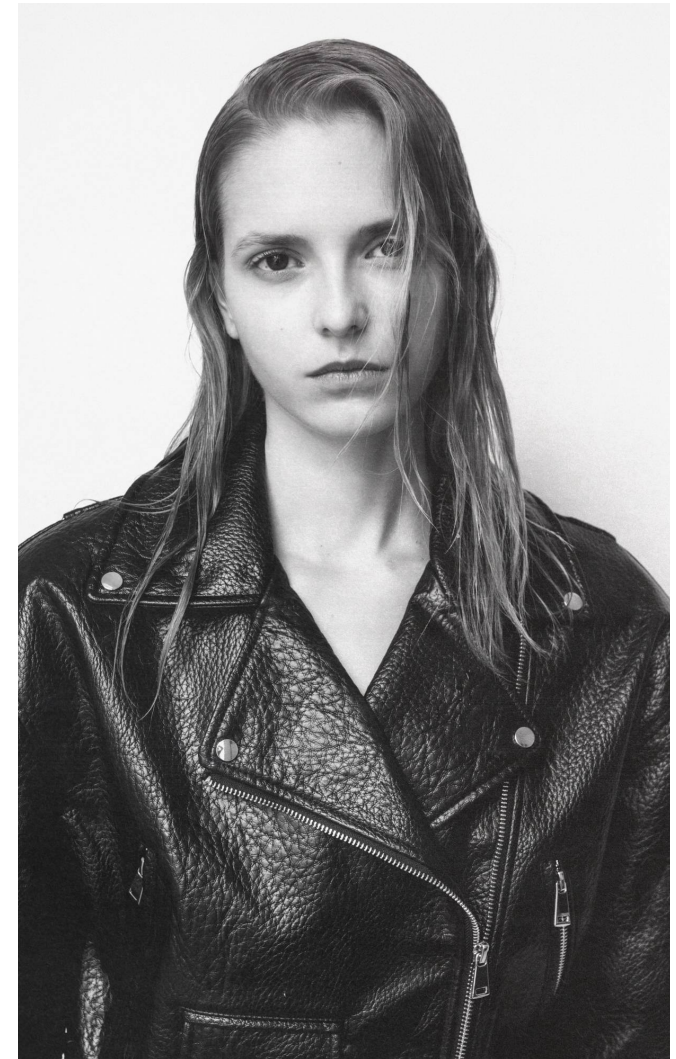

## DIANA

**Height:** 174 cm **Bust:** 74 cm **Waist:** 56 cm **Hips:** 84 cm **Shoes:** 40 **Hair:** Blonde **Eyes:** Brown

## DIANA

**Height:** 174 cm **Bust:** 74 cm **Waist:** 56 cm **Hips:** 84 cm **Shoes:** 40 **Hair:** Blonde **Eyes:** Brown

DIANA

**Height:** 174 cm **Bust:** 74 cm **Waist:** 56 cm **Hips:** 84 cm **Shoes:** 40 **Hair:** Blonde **Eyes:** Brown

DIANA

**Height:** 174 cm **Bust:** 74 cm **Waist:** 56 cm **Hips:** 84 cm **Shoes:** 40 **Hair:** Blonde **Eyes:** Brown