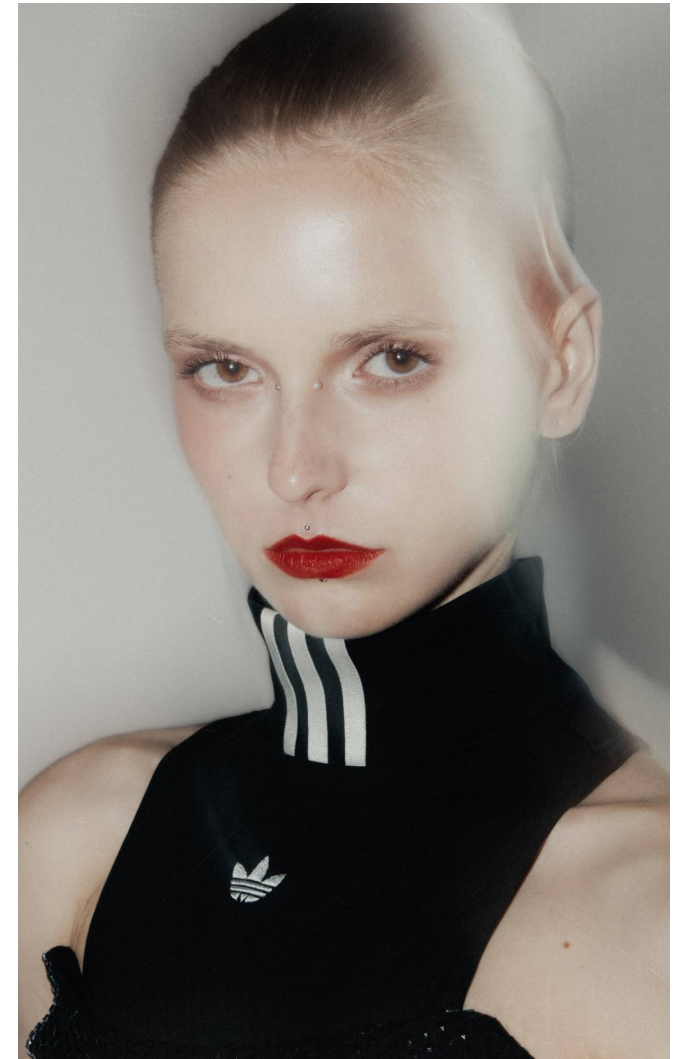

Height: 174 cm **Bust:** 74 cm **Waist:** 56 cm **Hips:** 84 cm **Shoes:** 40 **Hair:** Blonde **Eyes:** Brown