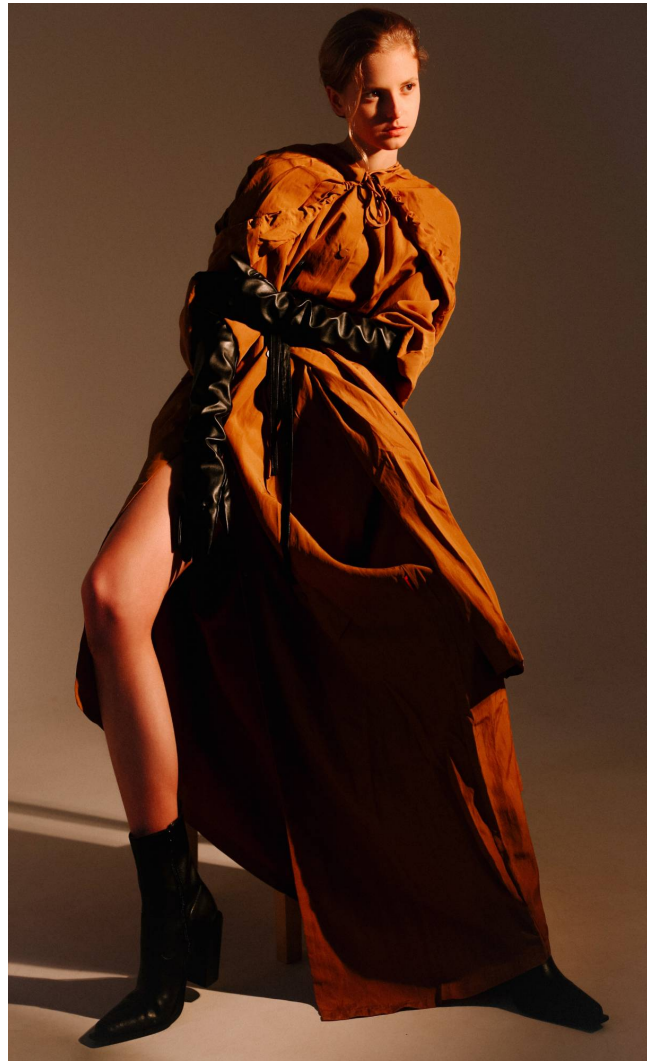

## DIANA

**Height:** 174 cm **Bust:** 74 cm **Waist:** 56 cm **Hips:** 84 cm **Shoes:** 40 **Hair:** Blonde **Eyes:** Brown

## DIANA

**Height:** 174 cm **Bust:** 74 cm **Waist:** 56 cm **Hips:** 84 cm **Shoes:** 40 **Hair:** Blonde **Eyes:** Brown

DIANA

**Height:** 174 cm **Bust:** 74 cm **Waist:** 56 cm **Hips:** 84 cm **Shoes:** 40 **Hair:** Blonde **Eyes:** Brown

DIANA

**Height:** 174 cm **Bust:** 74 cm **Waist:** 56 cm **Hips:** 84 cm **Shoes:** 40 **Hair:** Blonde **Eyes:** Brown