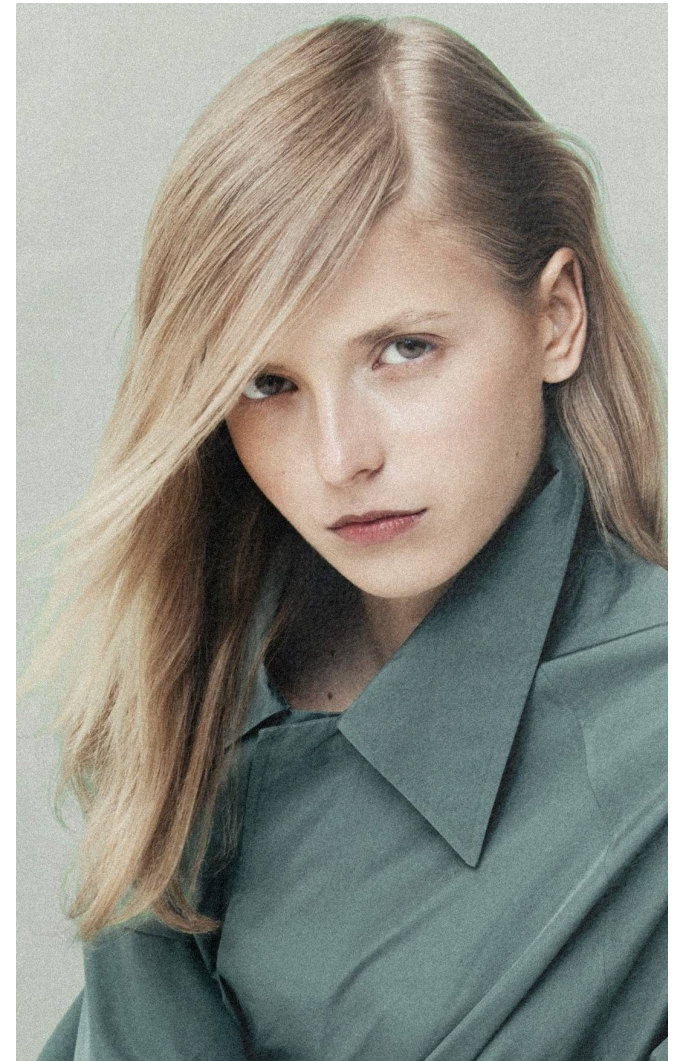

## DIANA

**Height:** 174 cm **Bust:** 74 cm **Waist:** 56 cm **Hips:** 84 cm **Shoes:** 40 **Hair:** Blonde **Eyes:** Brown

## DIANA

**Height:** 174 cm **Bust:** 74 cm **Waist:** 56 cm **Hips:** 84 cm **Shoes:** 40 **Hair:** Blonde **Eyes:** Brown

DIANA

**Height:** 174 cm **Bust:** 74 cm **Waist:** 56 cm **Hips:** 84 cm **Shoes:** 40 **Hair:** Blonde **Eyes:** Brown

DIANA

**Height:** 174 cm **Bust:** 74 cm **Waist:** 56 cm **Hips:** 84 cm **Shoes:** 40 **Hair:** Blonde **Eyes:** Brown