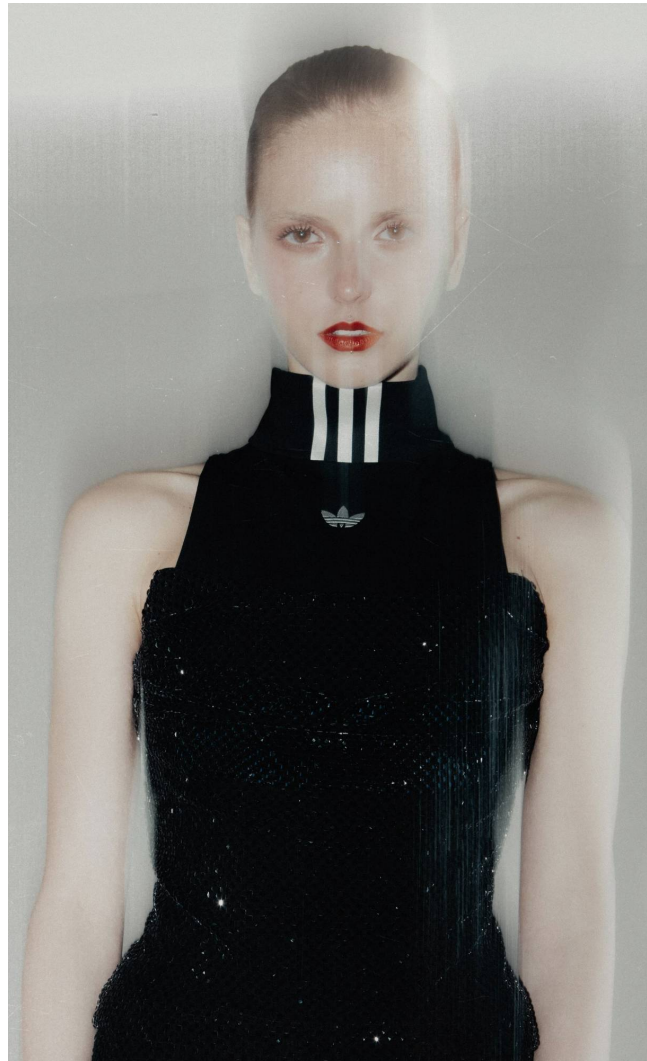

DIANA

DIANA

Height: 174 cm **Bust:** 74 cm **Waist:** 56 cm **Hips:** 84 cm **Shoes:** 40 **Hair:** Blonde **Eyes:** Brown