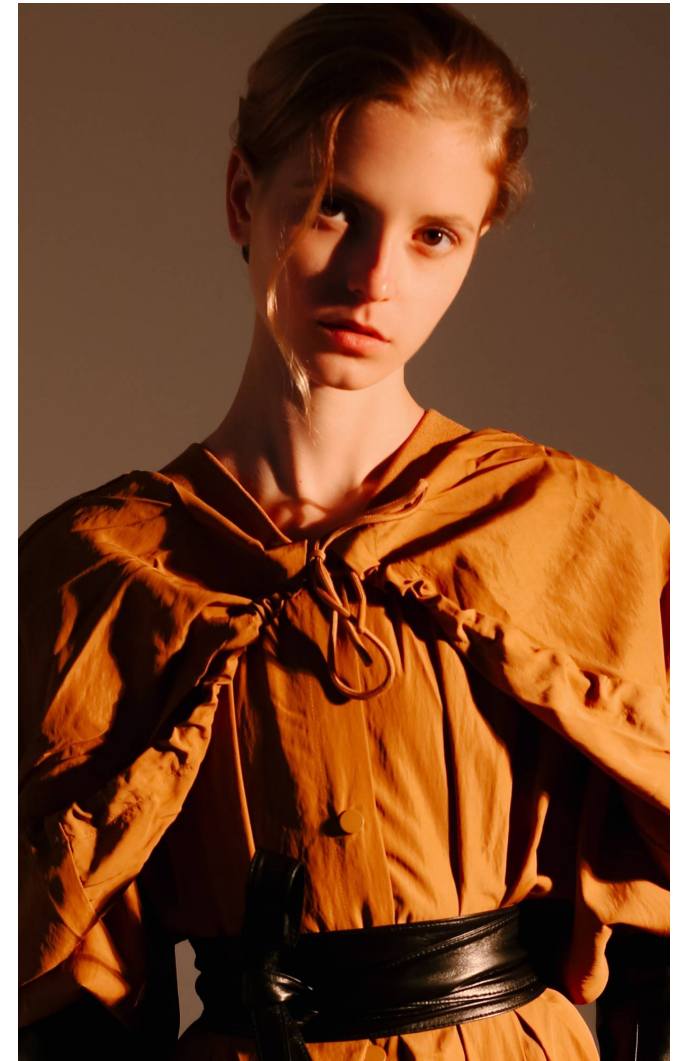

## DIANA

**Height:** 174 cm **Bust:** 74 cm **Waist:** 56 cm **Hips:** 84 cm **Shoes:** 40 **Hair:** Blonde **Eyes:** Brown

## DIANA

**Height:** 174 cm **Bust:** 74 cm **Waist:** 56 cm **Hips:** 84 cm **Shoes:** 40 **Hair:** Blonde **Eyes:** Brown

DIANA

**Height:** 174 cm **Bust:** 74 cm **Waist:** 56 cm **Hips:** 84 cm **Shoes:** 40 **Hair:** Blonde **Eyes:** Brown

DIANA

**Height:** 174 cm **Bust:** 74 cm **Waist:** 56 cm **Hips:** 84 cm **Shoes:** 40 **Hair:** Blonde **Eyes:** Brown