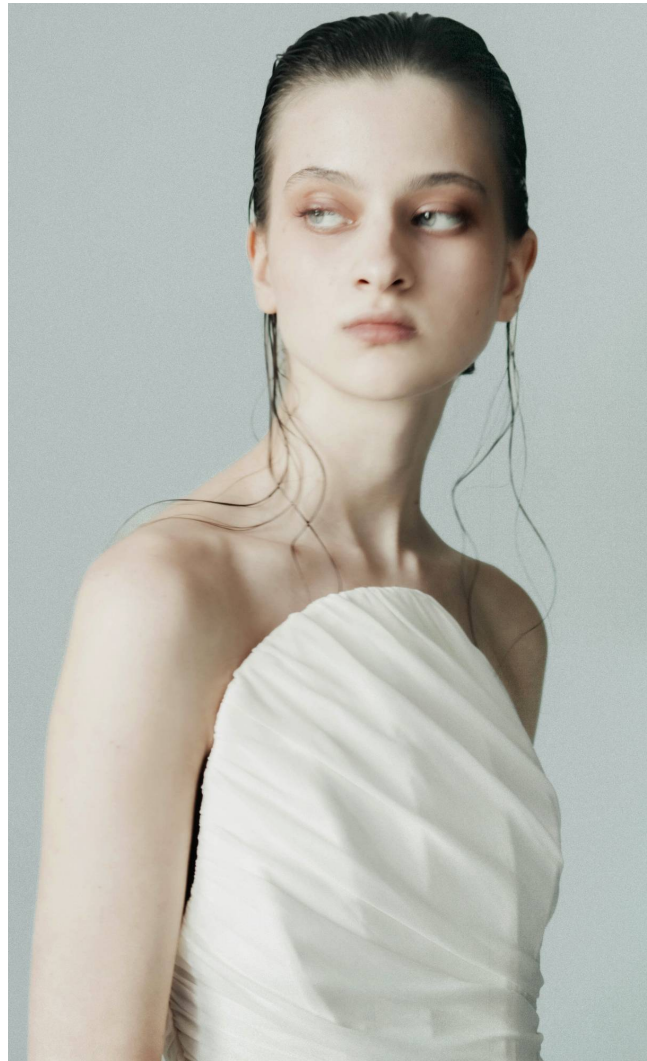

NAOMI

Height: 173 cm **Bust:** 78 cm **Waist:** 58 cm **Hips:** 85 cm **Shoes:** 38 **Hair:** Brown **Eyes:** Blue

NAOMI

Height: 173 cm **Bust:** 78 cm **Waist:** 58 cm **Hips:** 85 cm **Shoes:** 38 **Hair:** Brown **Eyes:** Blue