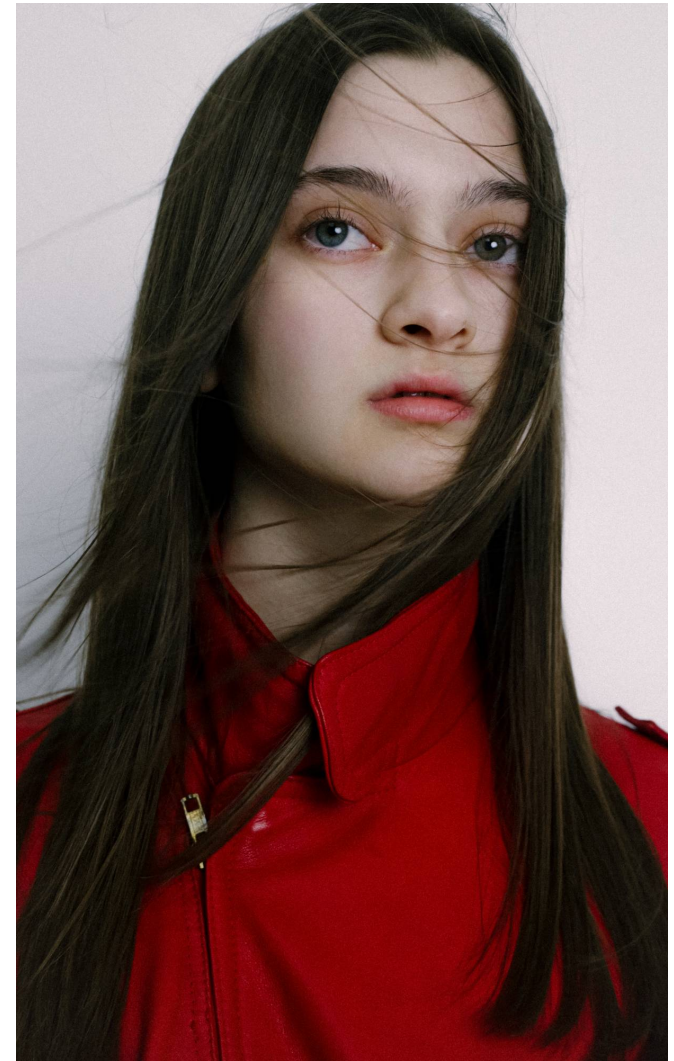

NAOMI

Height: 173 cm **Bust:** 80 cm **Waist:** 59 cm **Hips:** 85 cm **Shoes:** 38 **Hair:** Brown **Eyes:** Blue