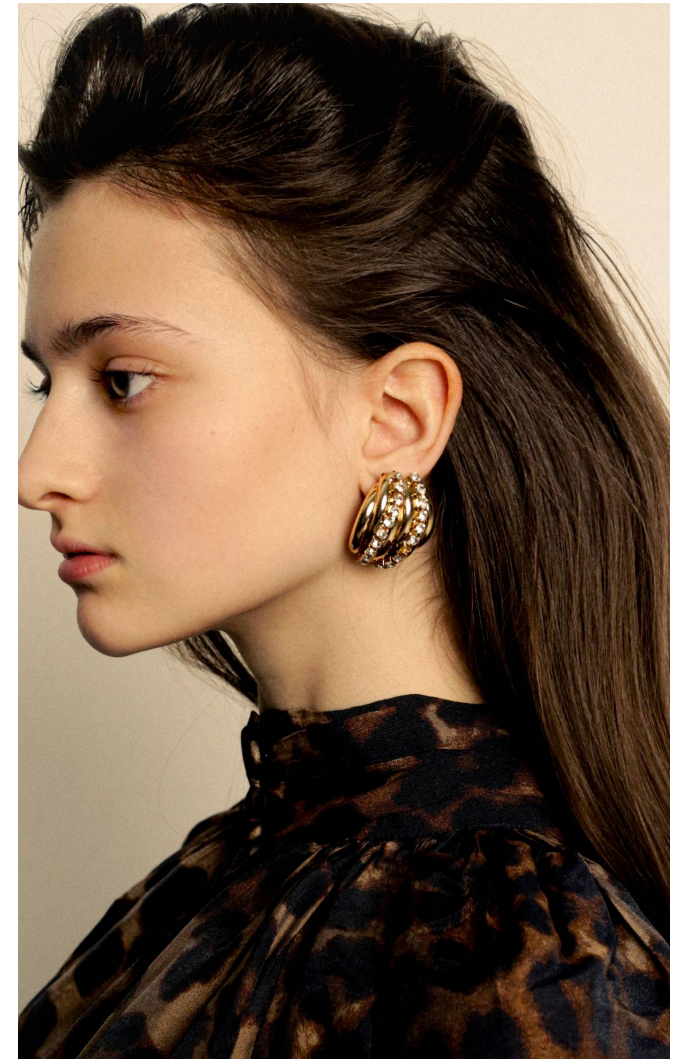

Height: 173 cm **Bust:** 78 cm **Waist:** 58 cm **Hips:** 85 cm **Shoes:** 38 **Hair:** Brown **Eyes:** Blue