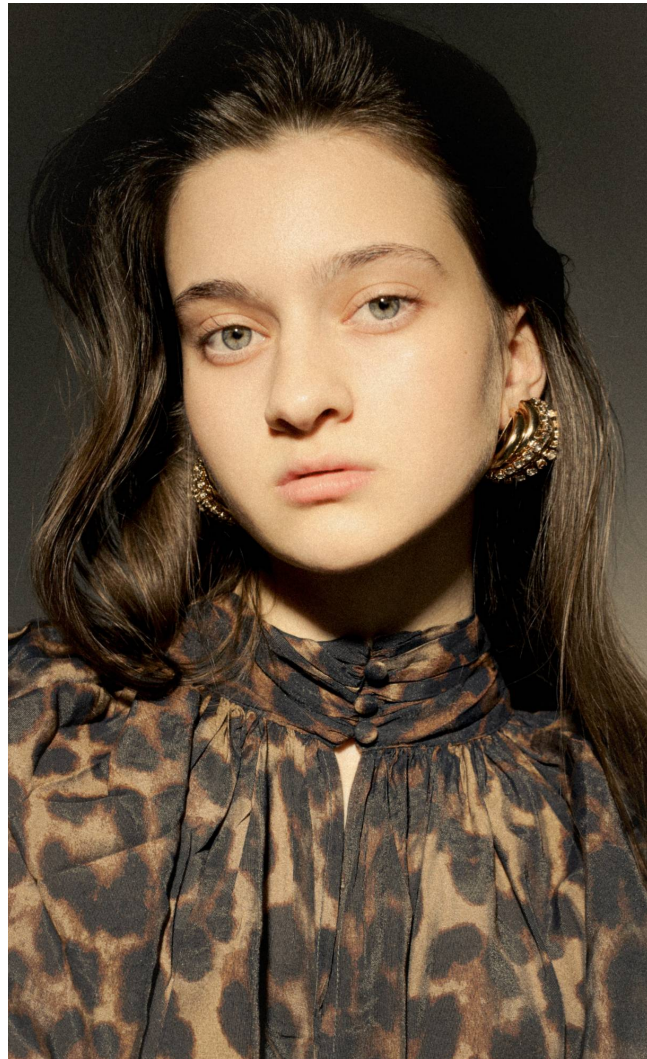

Height: 173 cm **Bust:** 78 cm **Waist:** 58 cm **Hips:** 85 cm **Shoes:** 38 **Hair:** Brown **Eyes:** Blue