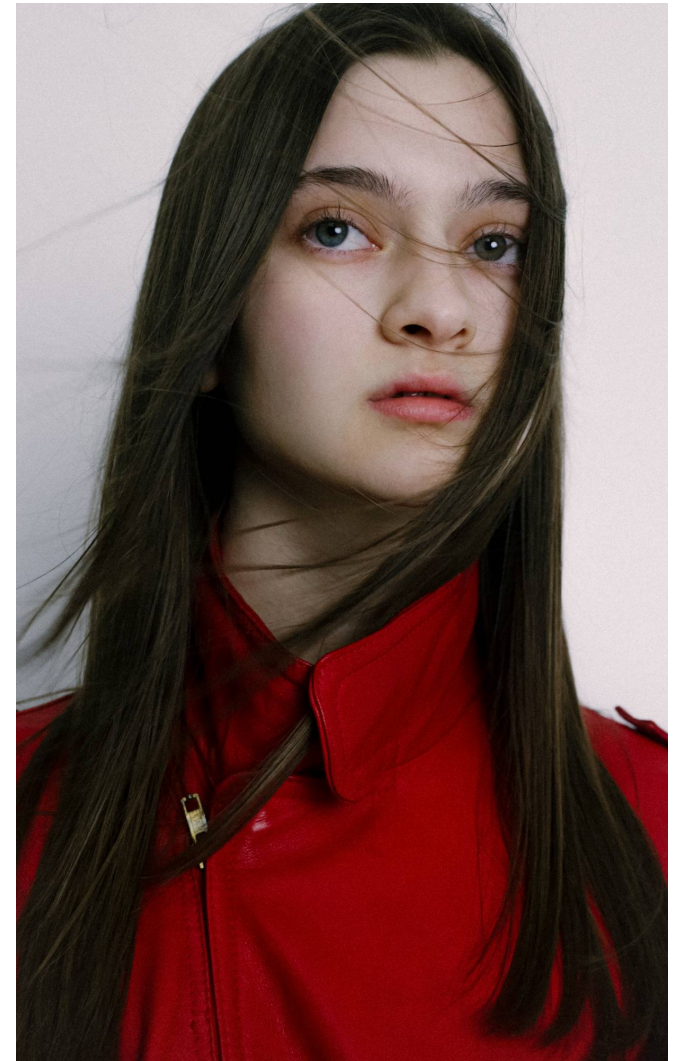

NAOMI

Height: 173 cm **Bust:** 78 cm **Waist:** 58 cm **Hips:** 85 cm **Shoes:** 38 **Hair:** Brown **Eyes:** Blue