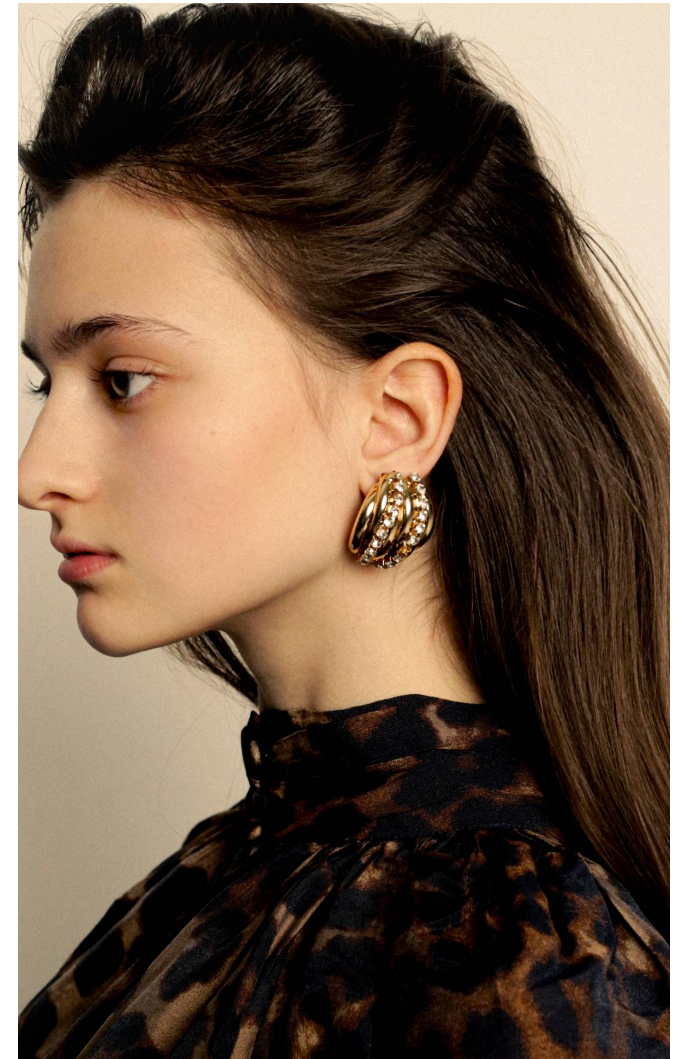

NAOMI

Height: 173 cm **Bust:** 80 cm **Waist:** 59 cm **Hips:** 85 cm **Shoes:** 38 **Hair:** Brown **Eyes:** Blue

NAOMI

Height: 173 cm **Bust:** 80 cm **Waist:** 59 cm **Hips:** 85 cm **Shoes:** 38 **Hair:** Brown **Eyes:** Blue