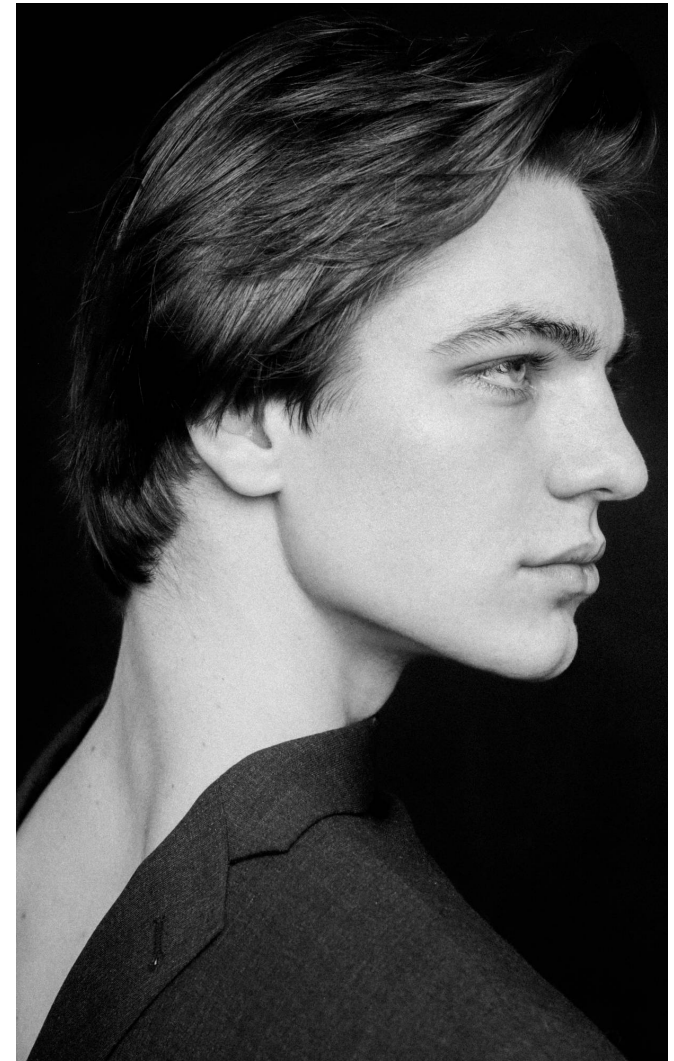

ALMOS

Height: 185 cm **Bust:** 94 cm **Waist:** 78 cm **Hips:** 95 cm **Shoes:** 43 **Hair:** Dark brown **Eyes:** Blue