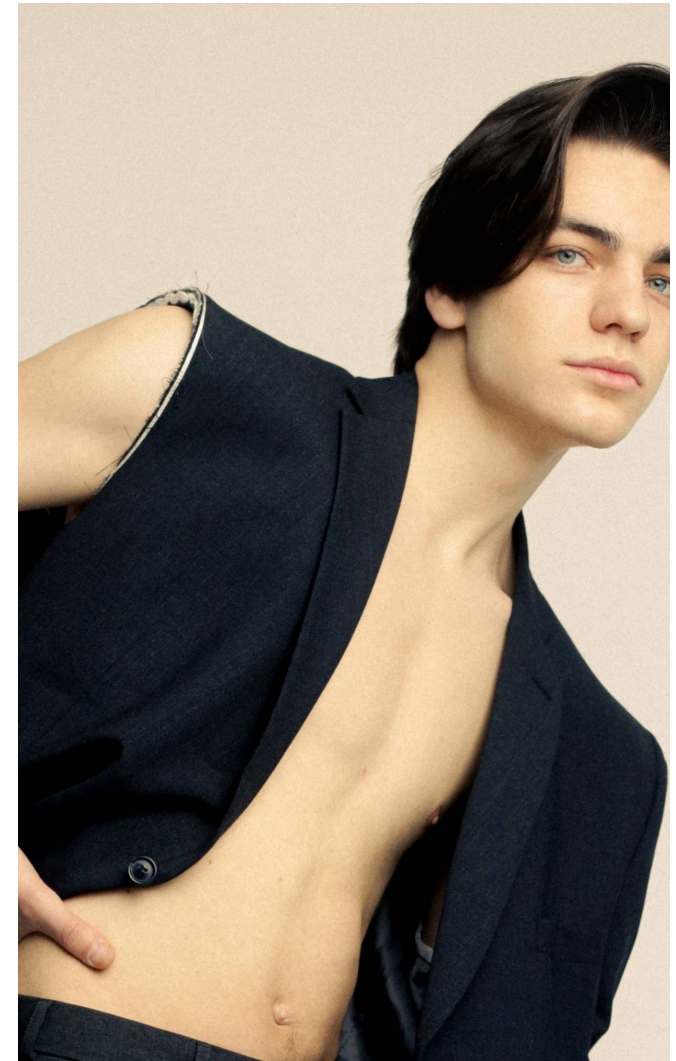

ALMOS

Height: 185 cm **Bust:** 94 cm **Waist:** 78 cm **Hips:** 95 cm **Shoes:** 43 **Hair:** Dark brown **Eyes:** Blue

ALMOS

Height: 185 cm **Bust:** 94 cm **Waist:** 78 cm **Hips:** 95 cm **Shoes:** 43 **Hair:** Dark brown **Eyes:** Blue