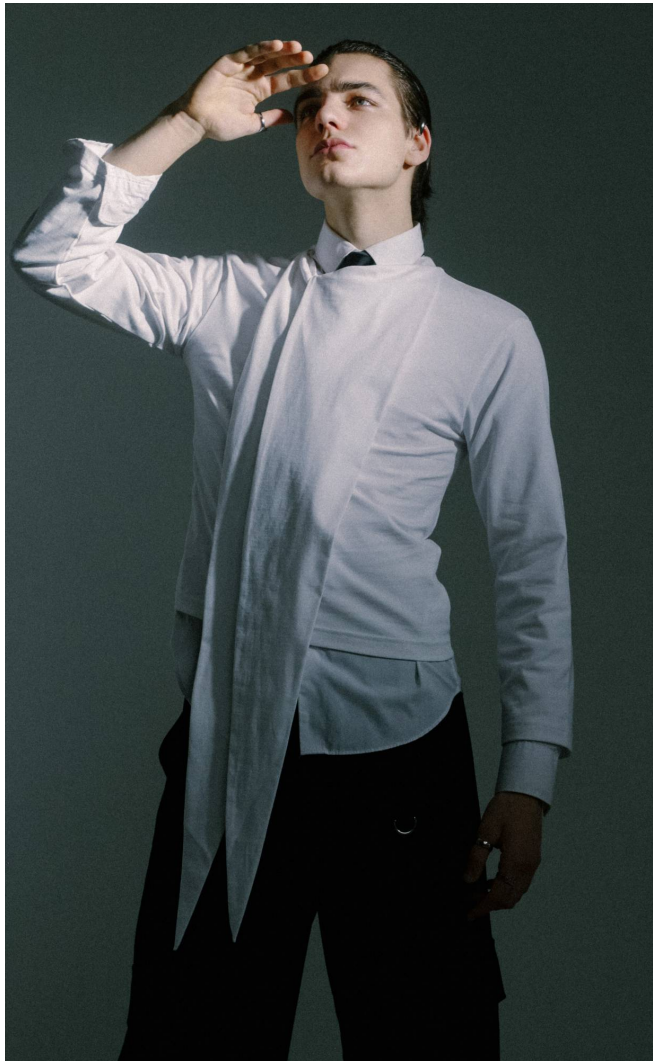

ALMOS

Height: 185 cm **Bust:** 94 cm **Waist:** 78 cm **Hips:** 95 cm **Shoes:** 43 **Hair:** Dark brown **Eyes:** Blue

ALMOS

Height: 185 cm **Bust:** 94 cm **Waist:** 78 cm **Hips:** 95 cm **Shoes:** 43 **Hair:** Dark brown **Eyes:** Blue