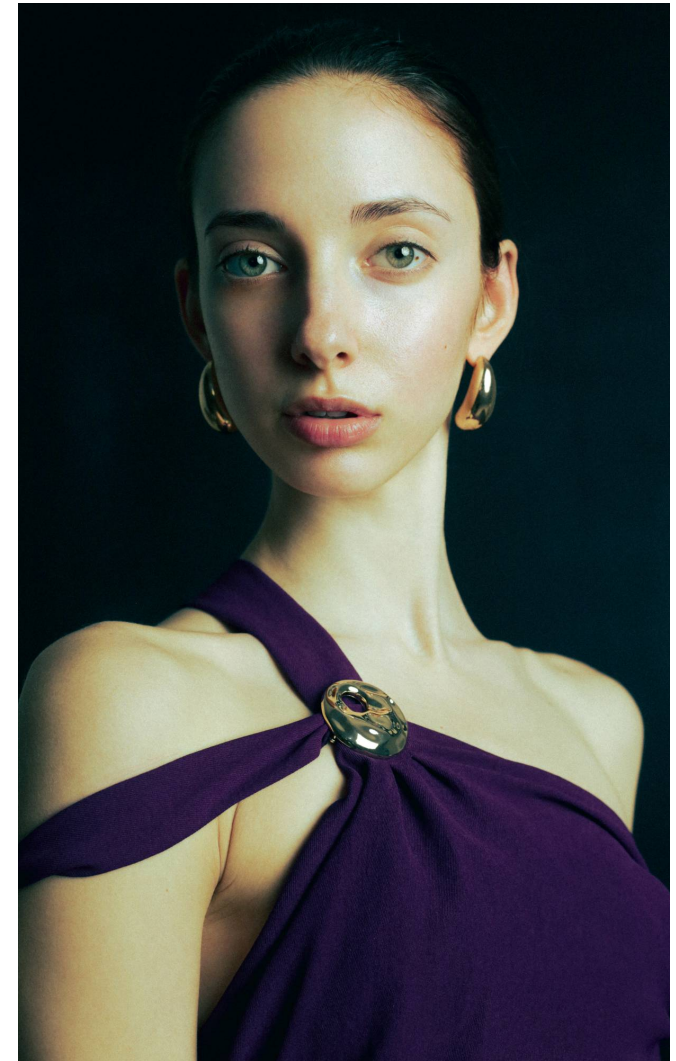

ANNA

**Height:** 177 cm **Bust:** 80 cm **Waist:** 60 cm **Hips:** 87 cm **Shoes:** 39 **Hair:** Brown **Eyes:** Green

## ANNA

**Height:** 177 cm **Bust:** 80 cm **Waist:** 60 cm **Hips:** 87 cm **Shoes:** 39 **Hair:** Brown **Eyes:** Green

ANNA

**Height:** 177 cm **Bust:** 80 cm **Waist:** 60 cm **Hips:** 87 cm **Shoes:** 39 **Hair:** Brown **Eyes:** Green

## ANNA

**Height:** 177 cm **Bust:** 80 cm **Waist:** 60 cm **Hips:** 87 cm **Shoes:** 39 **Hair:** Brown **Eyes:** Green