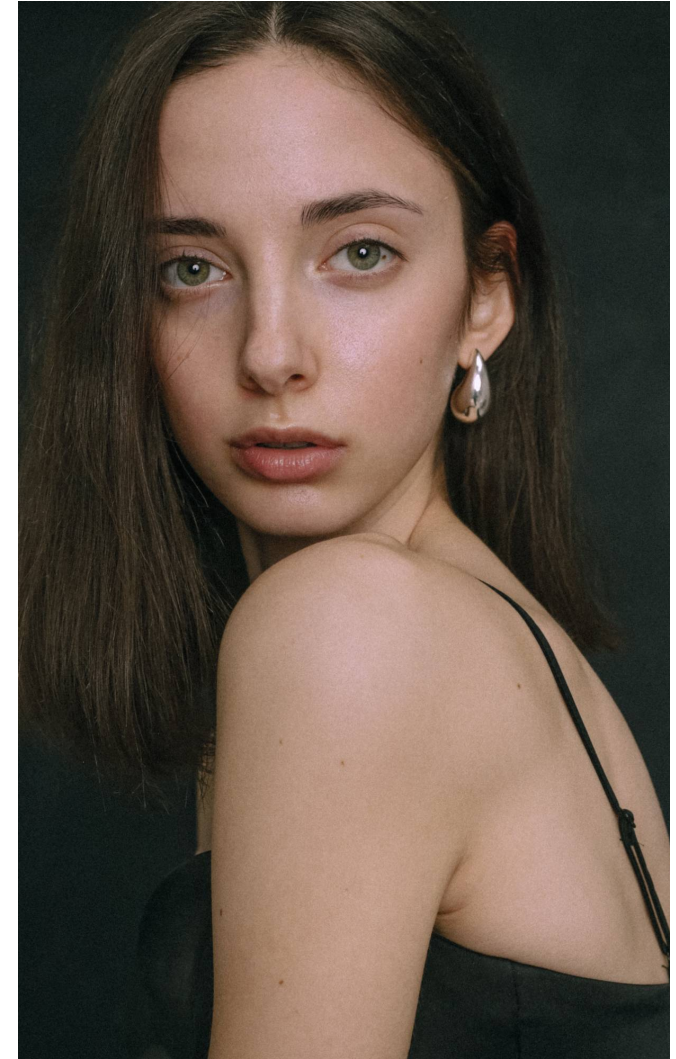

ANNA

**Height:** 177 cm **Bust:** 80 cm **Waist:** 60 cm **Hips:** 87 cm **Shoes:** 39 **Hair:** Brown **Eyes:** Green

## ANNA

**Height:** 177 cm **Bust:** 80 cm **Waist:** 60 cm **Hips:** 87 cm **Shoes:** 39 **Hair:** Brown **Eyes:** Green

ANNA

**Height:** 177 cm **Bust:** 80 cm **Waist:** 60 cm **Hips:** 87 cm **Shoes:** 39 **Hair:** Brown **Eyes:** Green

## ANNA

**Height:** 177 cm **Bust:** 80 cm **Waist:** 60 cm **Hips:** 87 cm **Shoes:** 39 **Hair:** Brown **Eyes:** Green