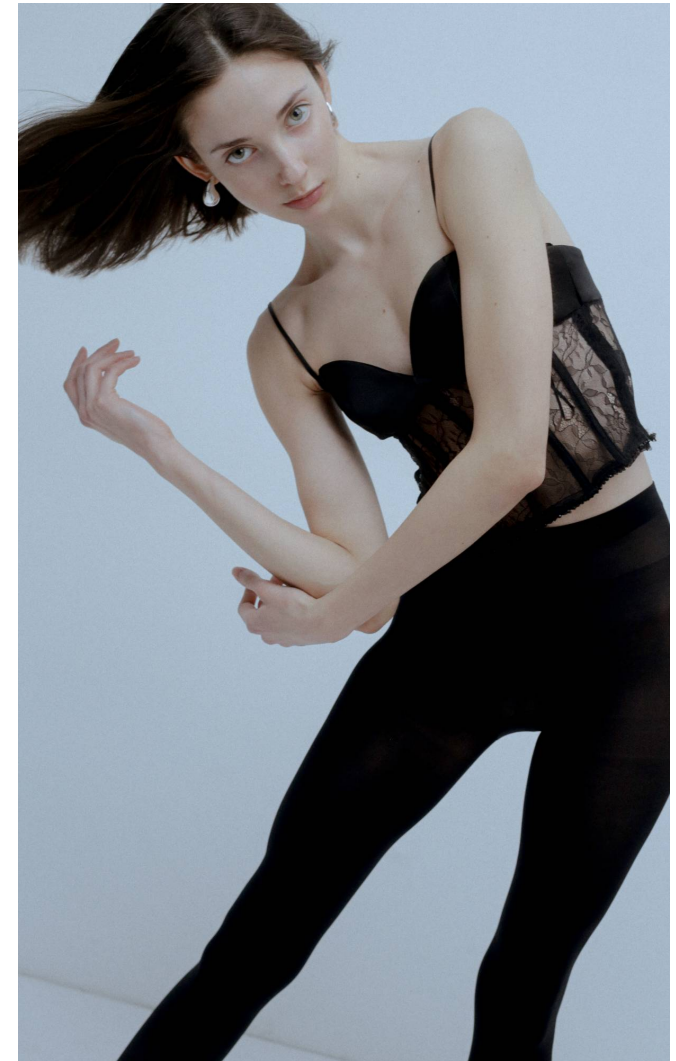

ANNA

**Height:** 177 cm **Bust:** 80 cm **Waist:** 60 cm **Hips:** 87 cm **Shoes:** 39 **Hair:** Brown **Eyes:** Green

## ANNA

**Height:** 177 cm **Bust:** 80 cm **Waist:** 60 cm **Hips:** 87 cm **Shoes:** 39 **Hair:** Brown **Eyes:** Green

ANNA

**Height:** 177 cm **Bust:** 80 cm **Waist:** 60 cm **Hips:** 87 cm **Shoes:** 39 **Hair:** Brown **Eyes:** Green

## ANNA

**Height:** 177 cm **Bust:** 80 cm **Waist:** 60 cm **Hips:** 87 cm **Shoes:** 39 **Hair:** Brown **Eyes:** Green