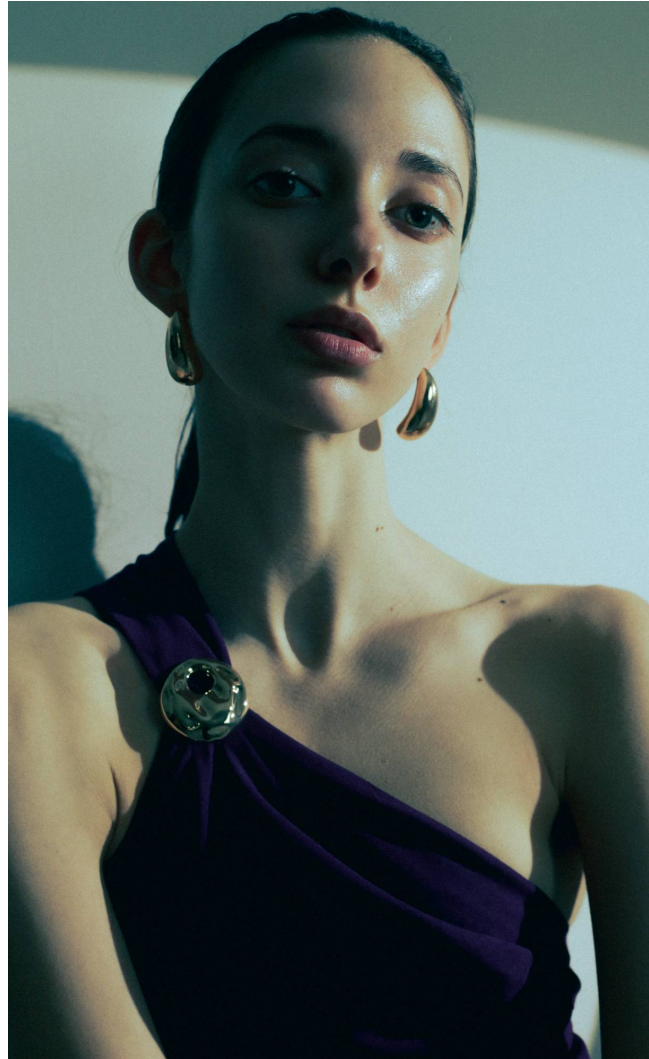

ANNA

**Height:** 177 cm **Bust:** 80 cm **Waist:** 60 cm **Hips:** 87 cm **Shoes:** 39 **Hair:** Brown **Eyes:** Green

## ANNA

**Height:** 177 cm **Bust:** 80 cm **Waist:** 60 cm **Hips:** 87 cm **Shoes:** 39 **Hair:** Brown **Eyes:** Green

ANNA

**Height:** 177 cm **Bust:** 80 cm **Waist:** 60 cm **Hips:** 87 cm **Shoes:** 39 **Hair:** Brown **Eyes:** Green

## ANNA

**Height:** 177 cm **Bust:** 80 cm **Waist:** 60 cm **Hips:** 87 cm **Shoes:** 39 **Hair:** Brown **Eyes:** Green