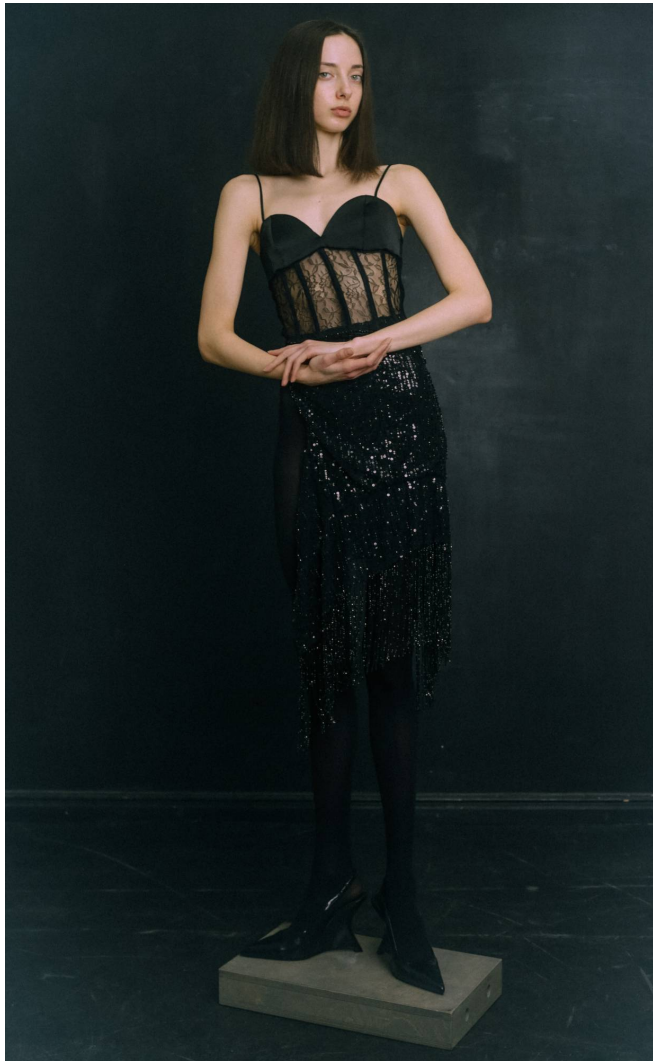

ANNA

**Height:** 177 cm **Bust:** 80 cm **Waist:** 60 cm **Hips:** 87 cm **Shoes:** 39 **Hair:** Brown **Eyes:** Green

## ANNA

**Height:** 177 cm **Bust:** 80 cm **Waist:** 60 cm **Hips:** 87 cm **Shoes:** 39 **Hair:** Brown **Eyes:** Green

ANNA

**Height:** 177 cm **Bust:** 80 cm **Waist:** 60 cm **Hips:** 87 cm **Shoes:** 39 **Hair:** Brown **Eyes:** Green

## ANNA

**Height:** 177 cm **Bust:** 80 cm **Waist:** 60 cm **Hips:** 87 cm **Shoes:** 39 **Hair:** Brown **Eyes:** Green