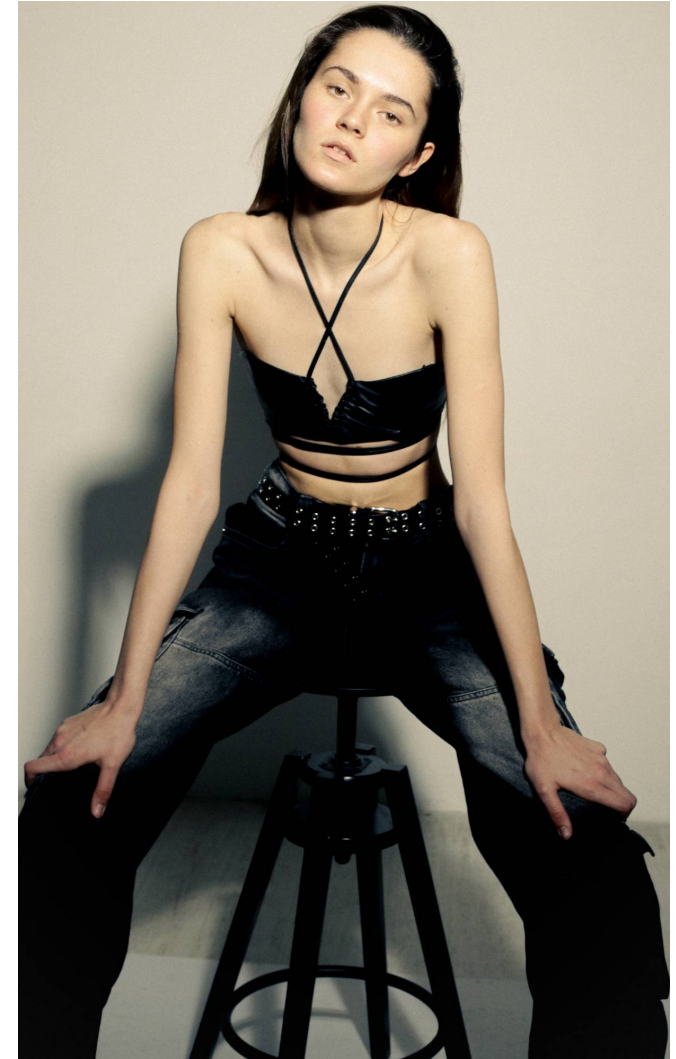

LILI

Height: 180 cm **Bust:** 78 cm **Waist:** 59 cm **Hips:** 90 cm **Shoes:** 40 **Hair:** Brown **Eyes:** Brown

LILI

Height: 180 cm **Bust:** 78 cm **Waist:** 59 cm **Hips:** 90 cm **Shoes:** 40 **Hair:** Brown **Eyes:** Brown