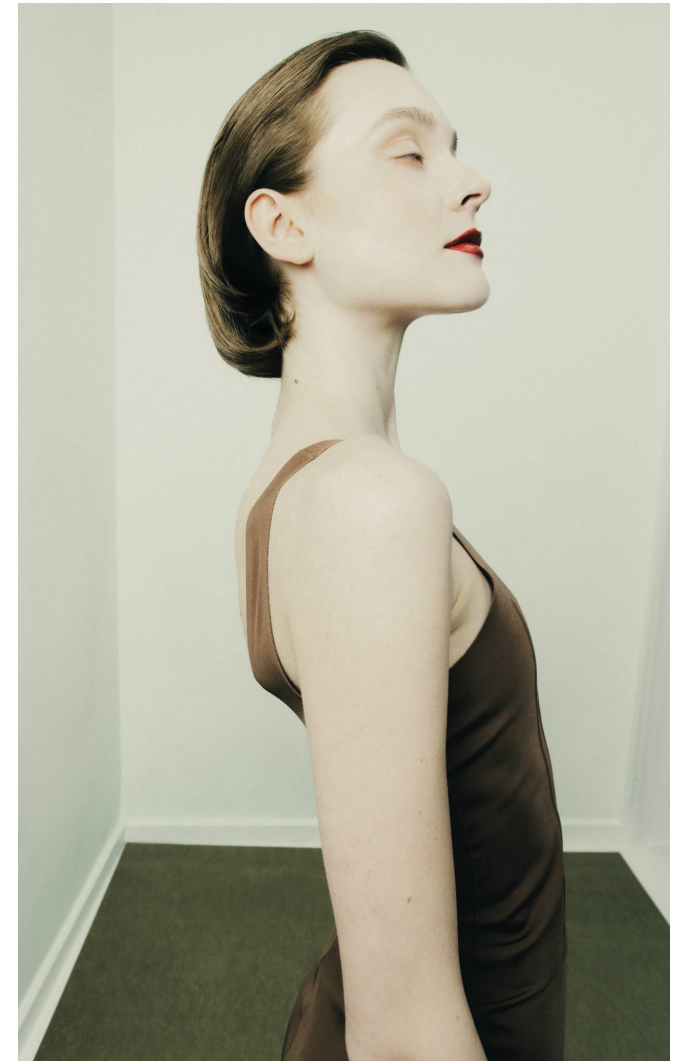

LORY

Magasság: 181 cm **Mell:** 86 cm **Derék:** 62 cm **Csípő:** 86 cm **Cipőméret:** 41 **Haj:** Sötétszőke **Szem:** Kék

LORY

Magasság: 181 cm **Mell:** 86 cm **Derék:** 62 cm **Csípő:** 86 cm **Cipőméret:** 41 **Haj:** Sötétszőke **Szem:** Kék