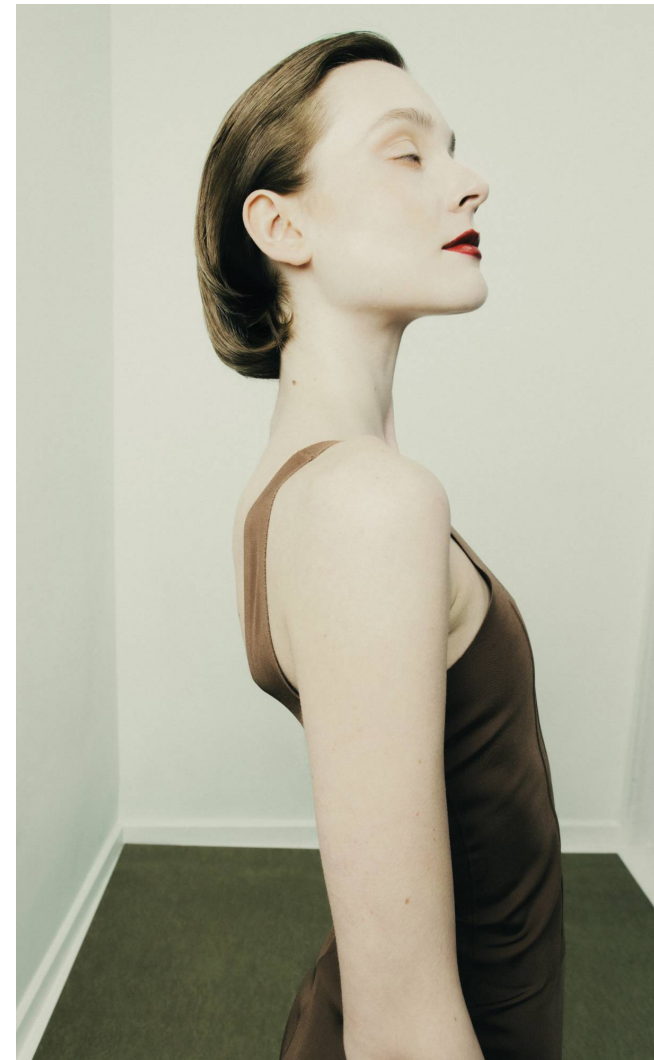

LORY

Magasság: 181 cm **Mell:** 86 cm **Derék:** 62 cm **Csípő:** 86 cm **Cipőméret:** 41 **Haj:** Sötétszőke **Szem:** Kék

LORY

Magasság: 181 cm **Mell:** 86 cm **Derék:** 62 cm **Csípő:** 86 cm **Cipőméret:** 41 **Haj:** Sötétszőke **Szem:** Kék