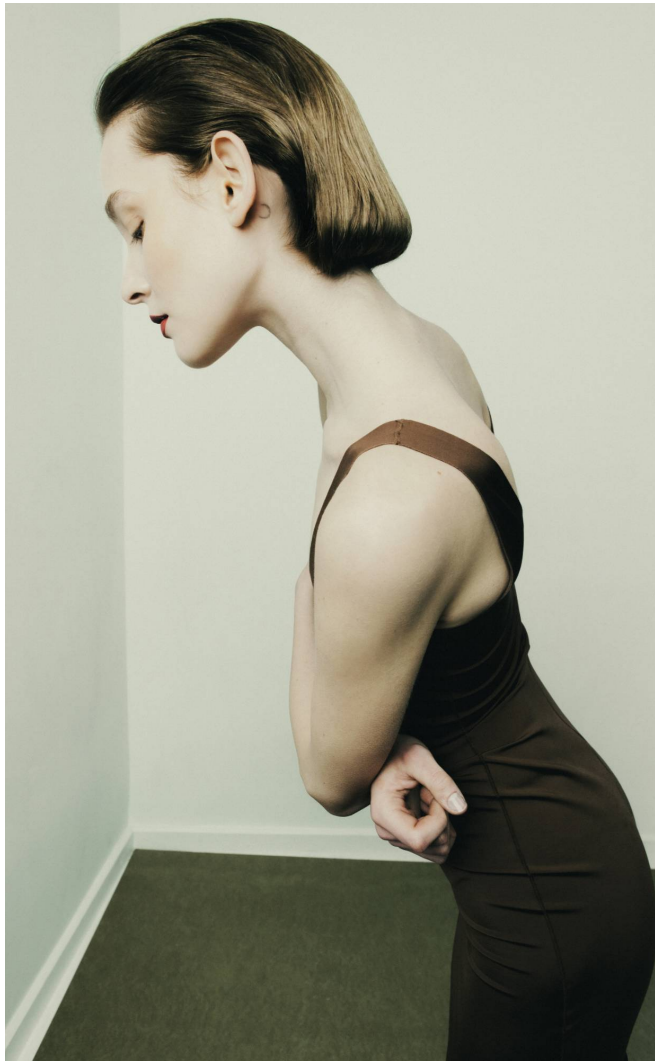

LORY

Magasság: 181 cm **Mell:** 86 cm **Derék:** 62 cm **Csípő:** 86 cm **Cipőméret:** 41 **Haj:** Sötétszőke **Szem:** Kék

LORY

Magasság: 181 cm **Mell:** 86 cm **Derék:** 62 cm **Csípő:** 86 cm **Cipőméret:** 41 **Haj:** Sötétszőke **Szem:** Kék