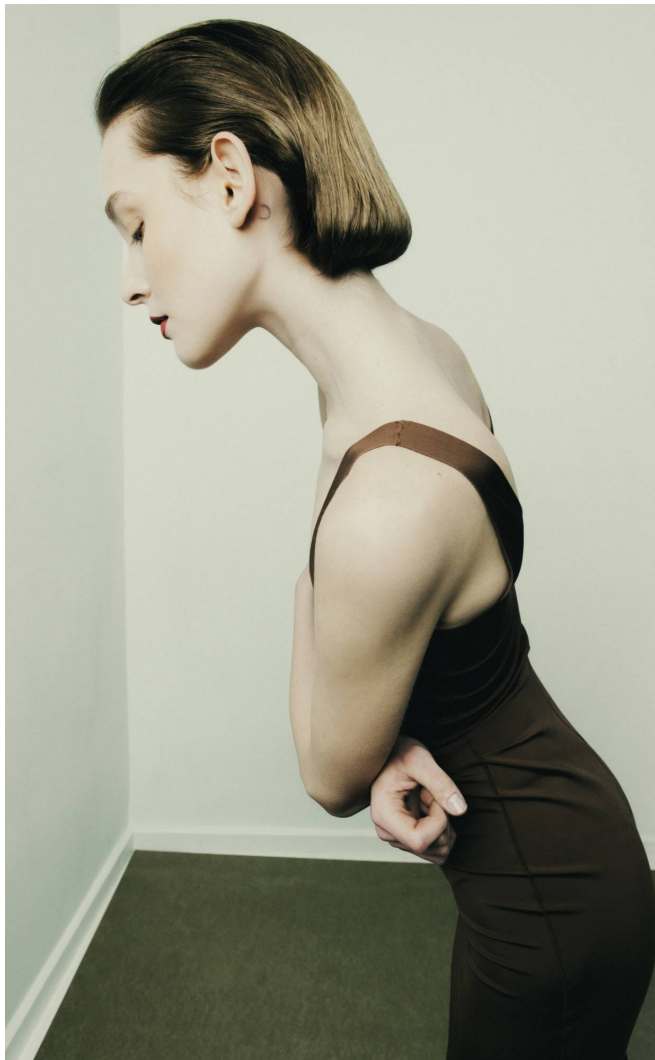

LORY

Magasság: 181 cm **Mell:** 86 cm **Derék:** 62 cm **Csípő:** 86 cm **Cipőméret:** 41 **Haj:** Sötétszőke **Szem:** Kék

LORY

Magasság: 181 cm **Mell:** 86 cm **Derék:** 62 cm **Csípő:** 86 cm **Cipőméret:** 41 **Haj:** Sötétszőke **Szem:** Kék