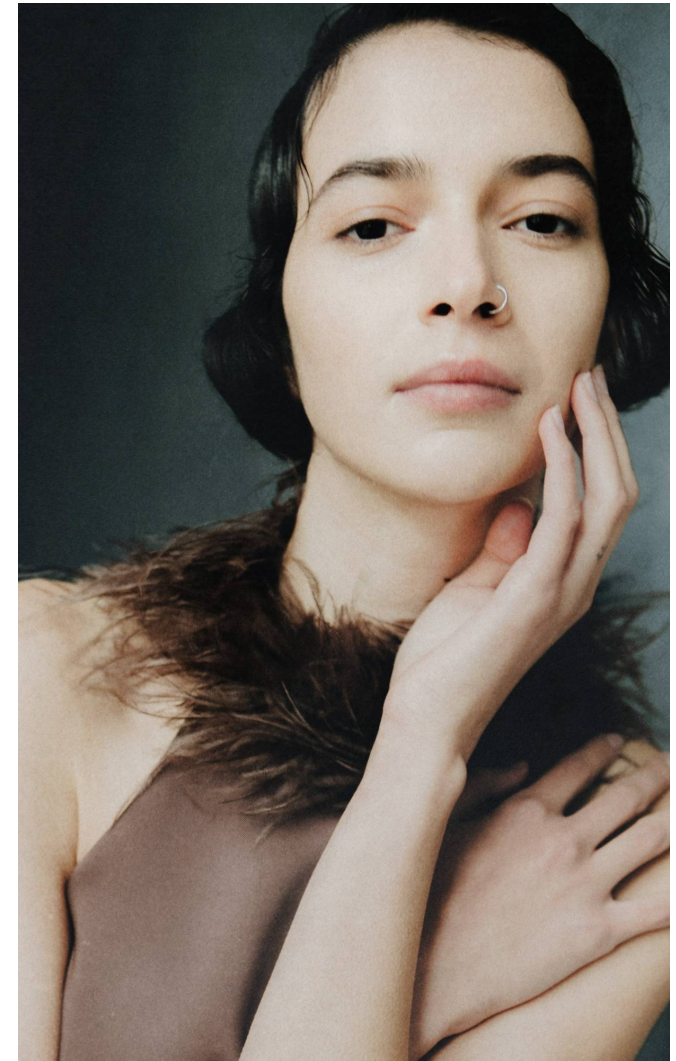

CSILLA

Magasság: 177 cm **Mell:** 81 cm **Derék:** 61 cm **Csípő:** 89 cm **Cipőméret:** 39 **Haj:** Sötétbarna **Szem:** Sötétbarna

CSILLA

Magasság: 177 cm **Mell:** 81 cm **Derék:** 61 cm **Csípő:** 89 cm **Cipőméret:** 39 **Haj:** Sötétbarna **Szem:** Sötétbarna