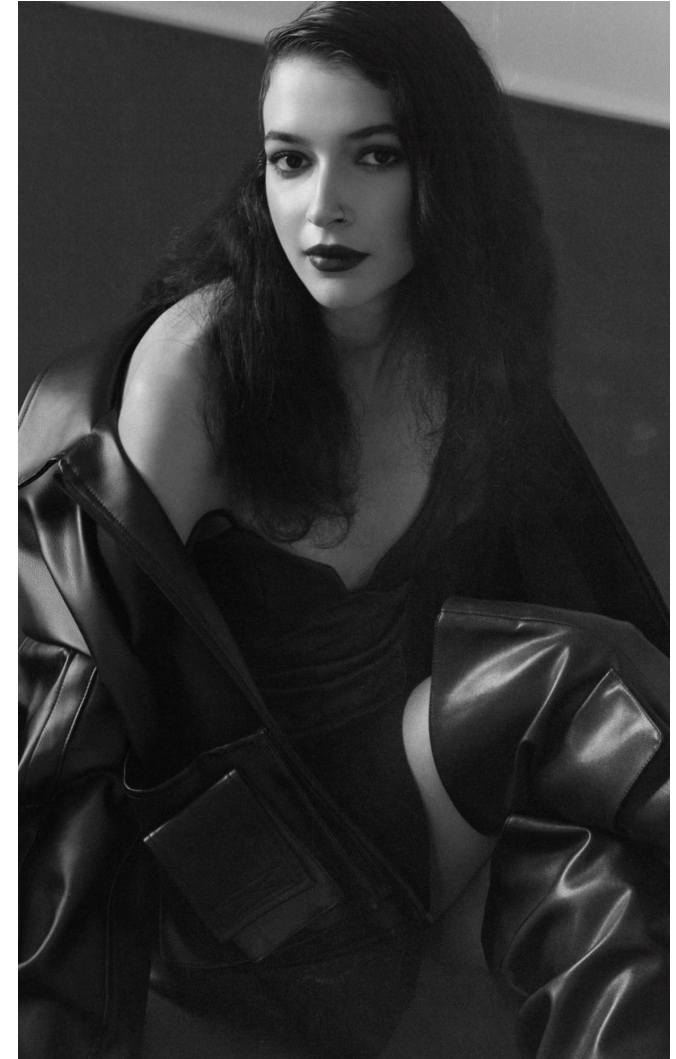

CSILLA

Magasság: 177 cm **Mell:** 81 cm **Derék:** 61 cm **Csípő:** 89 cm **Cipőméret:** 39 **Haj:** Sötétbarna **Szem:** Sötétbarna