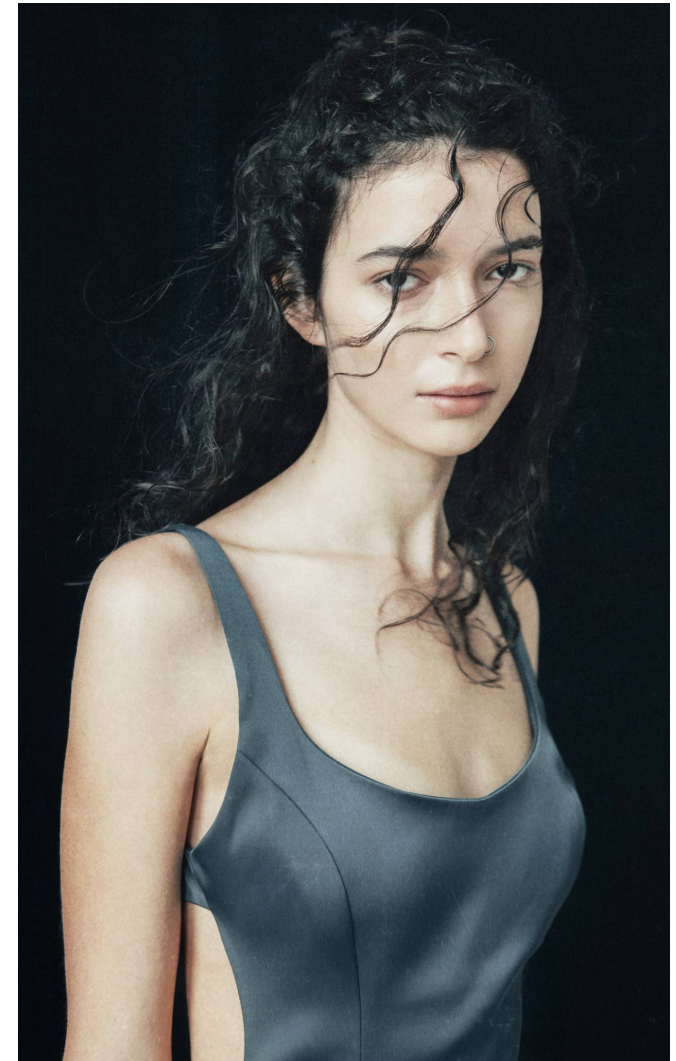

CSILLA

Magasság: 177 cm **Mell:** 81 cm **Derék:** 61 cm **Csípő:** 89 cm **Cipőméret:** 39 **Haj:** Sötétbarna **Szem:** Sötétbarna