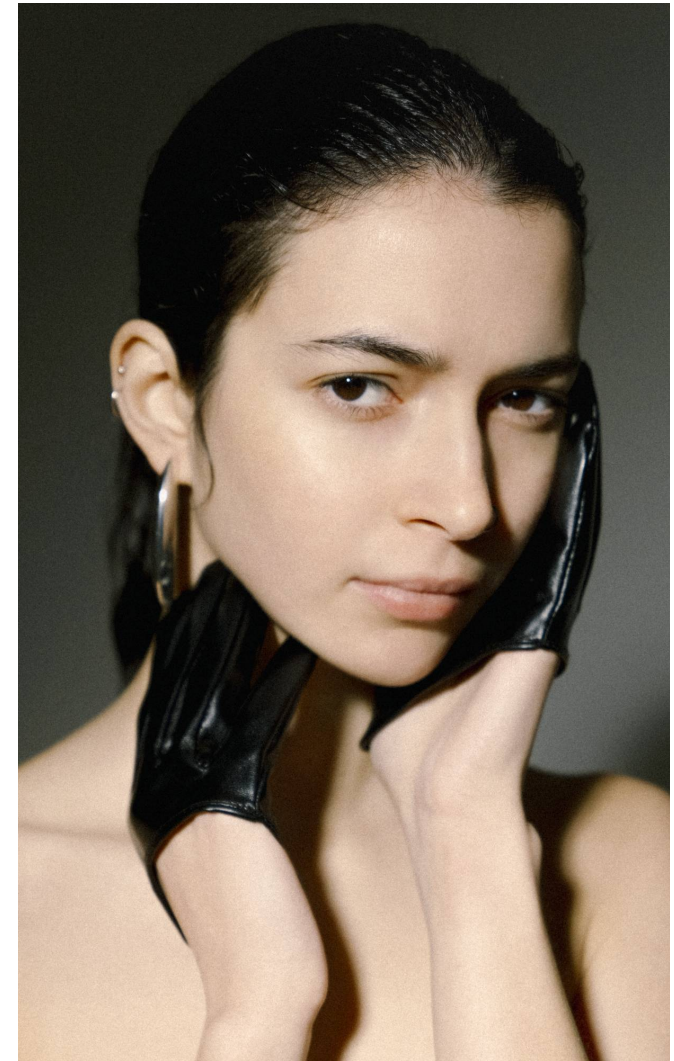

CSILLA

Magasság: 177 cm **Mell:** 81 cm **Derék:** 61 cm **Csípő:** 89 cm **Cipőméret:** 39 **Haj:** Sötétbarna **Szem:** Sötétbarna

CSILLA

Magasság: 177 cm **Mell:** 81 cm **Derék:** 61 cm **Csípő:** 89 cm **Cipőméret:** 39 **Haj:** Sötétbarna **Szem:** Sötétbarna