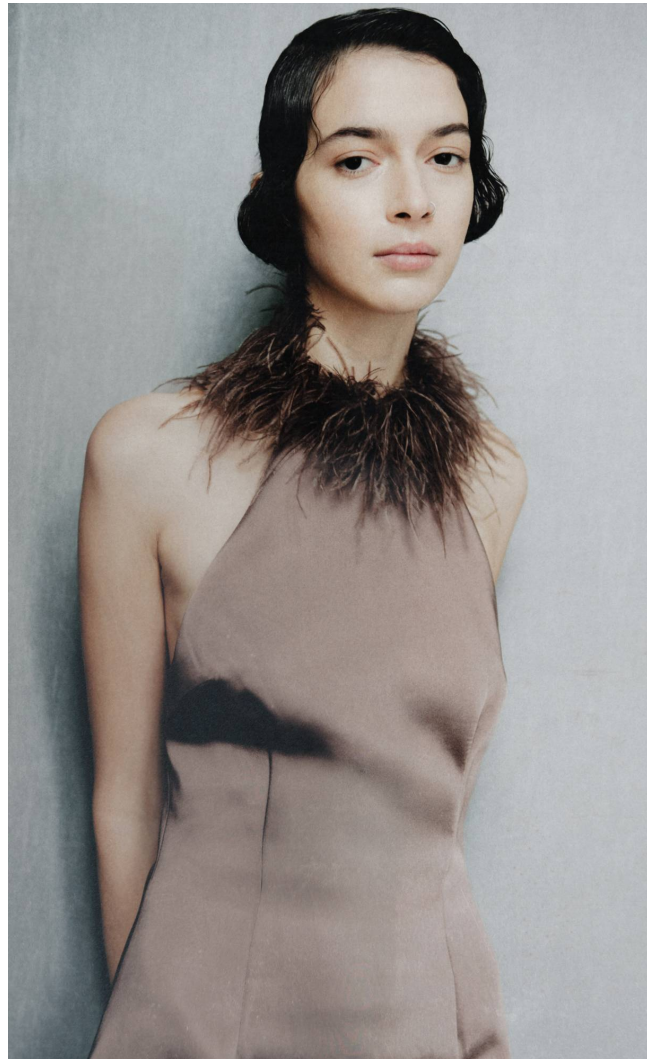

CSILLA

Magasság: 177 cm **Mell:** 81 cm **Derék:** 61 cm **Csípő:** 89 cm **Cipőméret:** 39 **Haj:** Sötétbarna **Szem:** Sötétbarna

CSILLA

Magasság: 177 cm **Mell:** 81 cm **Derék:** 61 cm **Csípő:** 89 cm **Cipőméret:** 39 **Haj:** Sötétbarna **Szem:** Sötétbarna