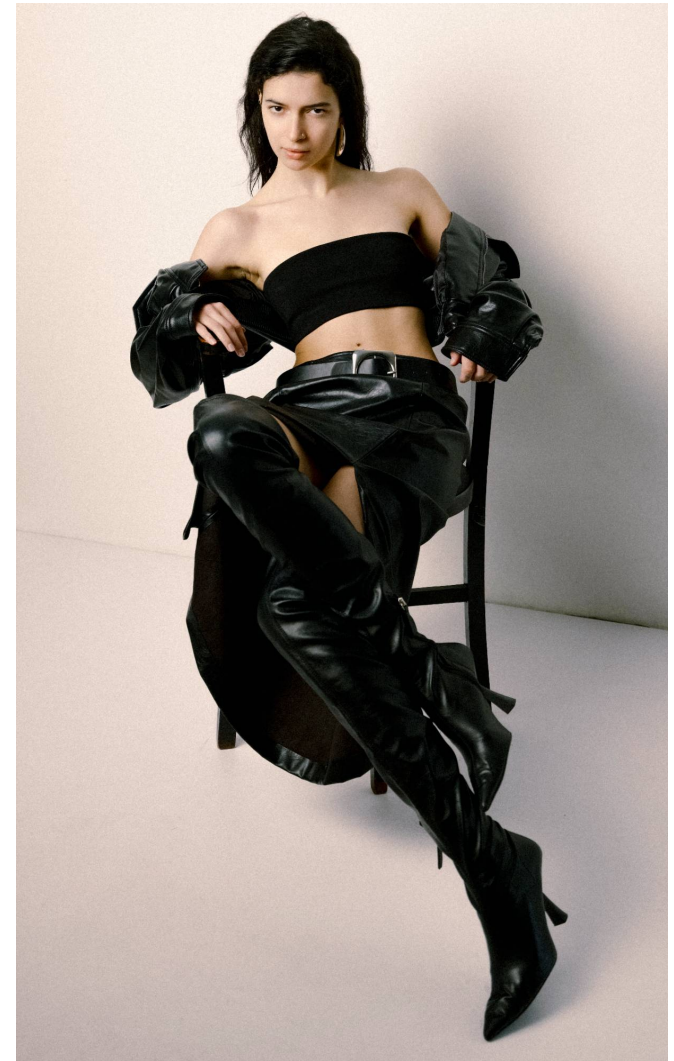

CSILLA

Magasság: 177 cm **Mell:** 81 cm **Derék:** 61 cm **Csípő:** 89 cm **Cipőméret:** 39 **Haj:** Sötétbarna **Szem:** Sötétbarna

CSILLA

Magasság: 177 cm **Mell:** 81 cm **Derék:** 61 cm **Csípő:** 89 cm **Cipőméret:** 39 **Haj:** Sötétbarna **Szem:** Sötétbarna