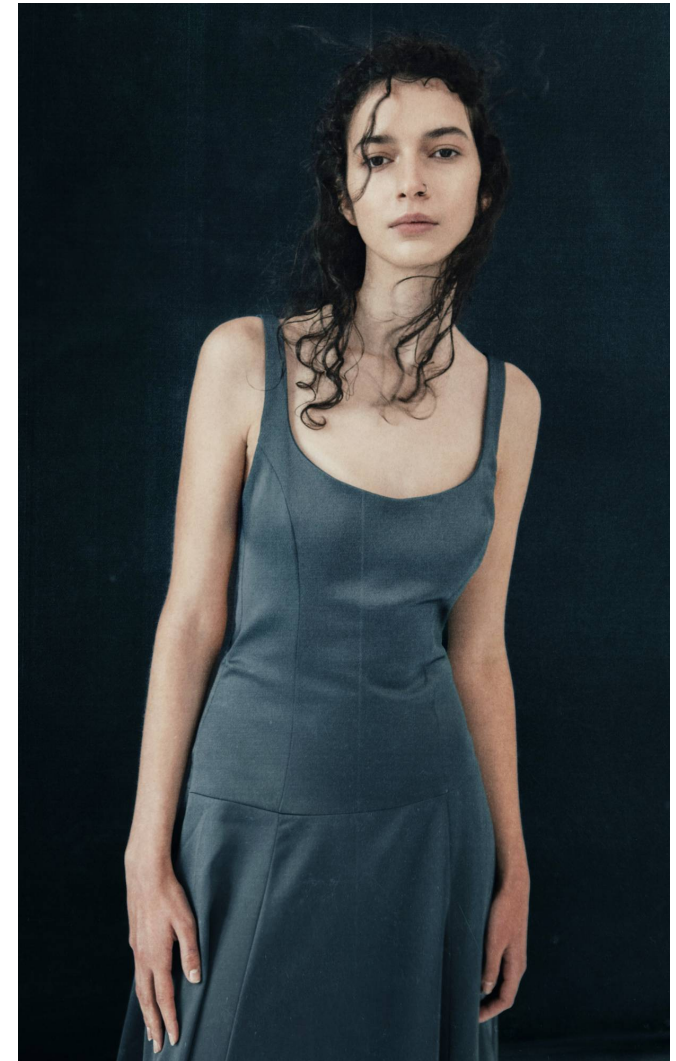

CSILLA

Magasság: 177 cm **Mell:** 81 cm **Derék:** 61 cm **Csípő:** 89 cm **Cipőméret:** 39 **Haj:** Sötétbarna **Szem:** Sötétbarna