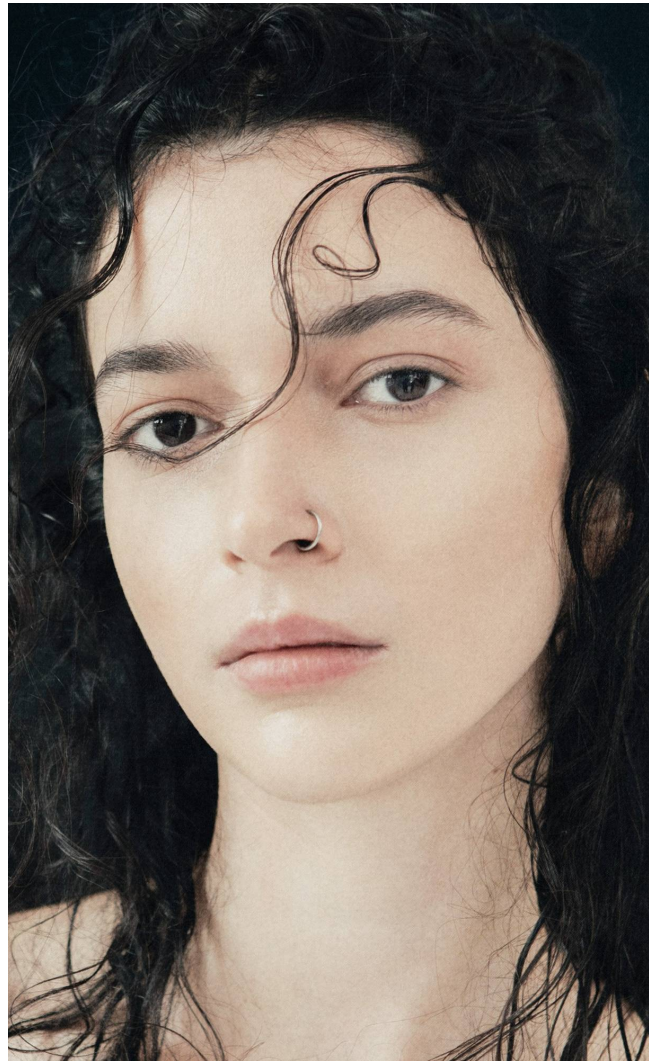

CSILLA

Magasság: 177 cm **Mell:** 81 cm **Derék:** 61 cm **Csípő:** 89 cm **Cipőméret:** 39 **Haj:** Sötétbarna **Szem:** Sötétbarna

CSILLA

Magasság: 177 cm **Mell:** 81 cm **Derék:** 61 cm **Csípő:** 89 cm **Cipőméret:** 39 **Haj:** Sötétbarna **Szem:** Sötétbarna