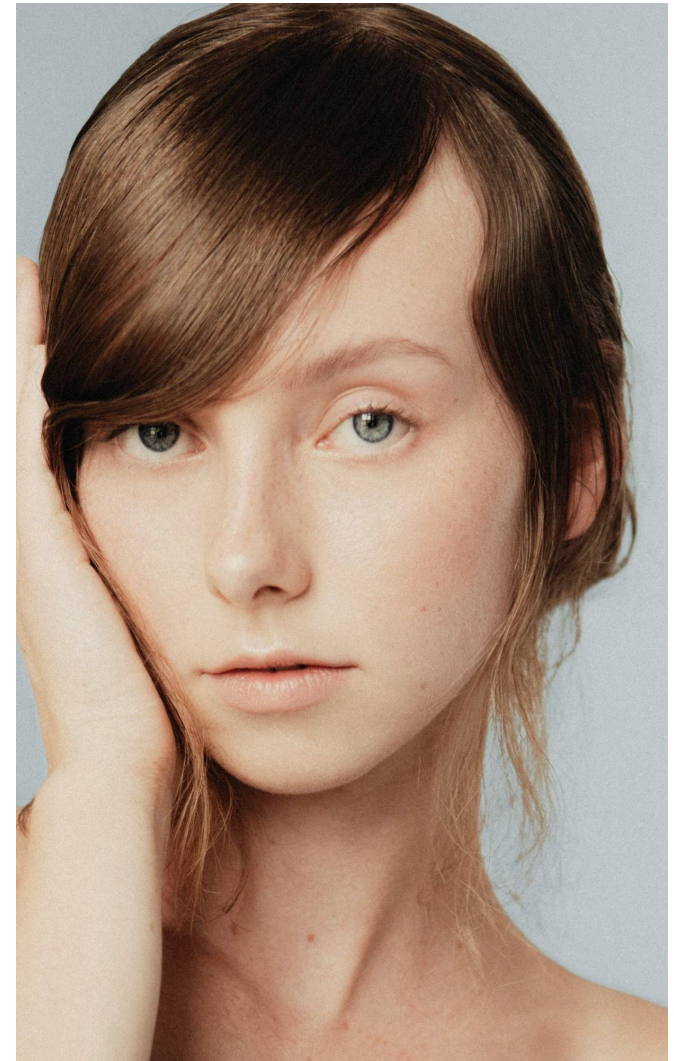

KATE

Magasság: 177 cm **Mell:** 80 cm **Derék:** 61 cm **Csípő:** 89 cm **Cipőméret:** 38 **Haj:** Világosbarna **Szem:** Kék

KATE

Magasság: 177 cm **Mell:** 80 cm **Derék:** 61 cm **Csípő:** 89 cm **Cipőméret:** 38 **Haj:** Világosbarna **Szem:** Kék

KATE

Magasság: 177 cm **Mell:** 80 cm **Derék:** 61 cm **Csípő:** 89 cm **Cipőméret:** 38 **Haj:** Világosbarna **Szem:** Kék