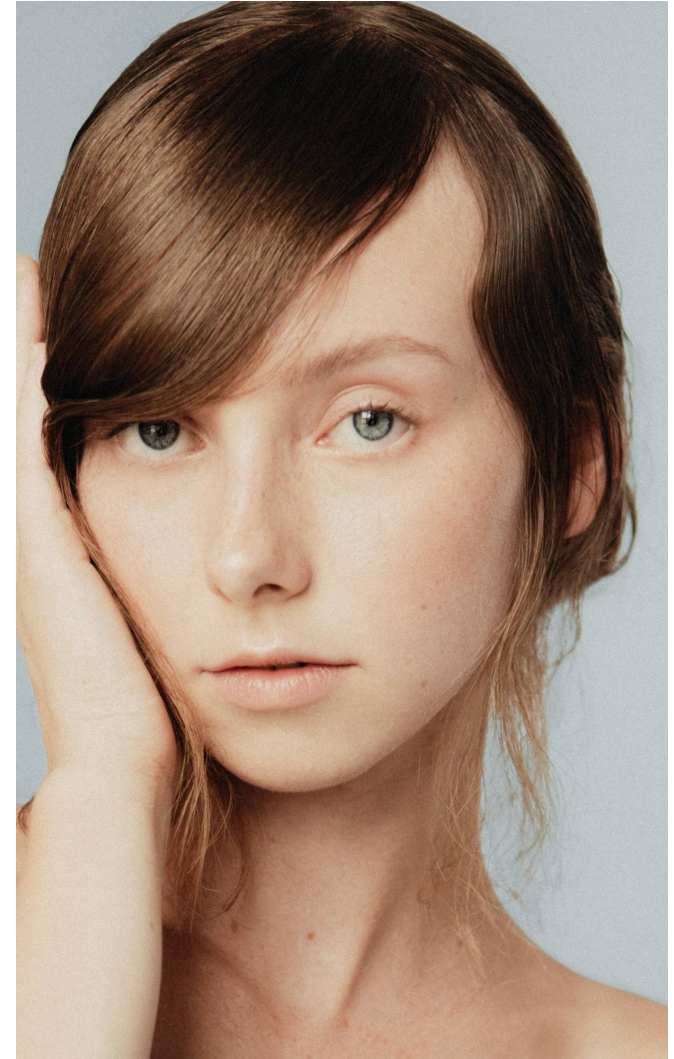

KATE

**Magasság:** 177 cm **Mell:** 80 cm **Derék:** 61 cm **Csípő:** 89 cm **Cipőméret:** 38 **Haj:** Világosbarna **Szem:** Kék

## KATE

**Magasság:** 177 cm **Mell:** 80 cm **Derék:** 61 cm **Csípő:** 89 cm **Cipőméret:** 38 **Haj:** Világosbarna **Szem:** Kék

## KATE

**Magasság:** 177 cm **Mell:** 80 cm **Derék:** 61 cm **Csípő:** 89 cm **Cipőméret:** 38 **Haj:** Világosbarna **Szem:** Kék

KATE

**Magasság:** 177 cm **Mell:** 80 cm **Derék:** 61 cm **Csípő:** 89 cm **Cipőméret:** 38 **Haj:** Világosbarna **Szem:** Kék