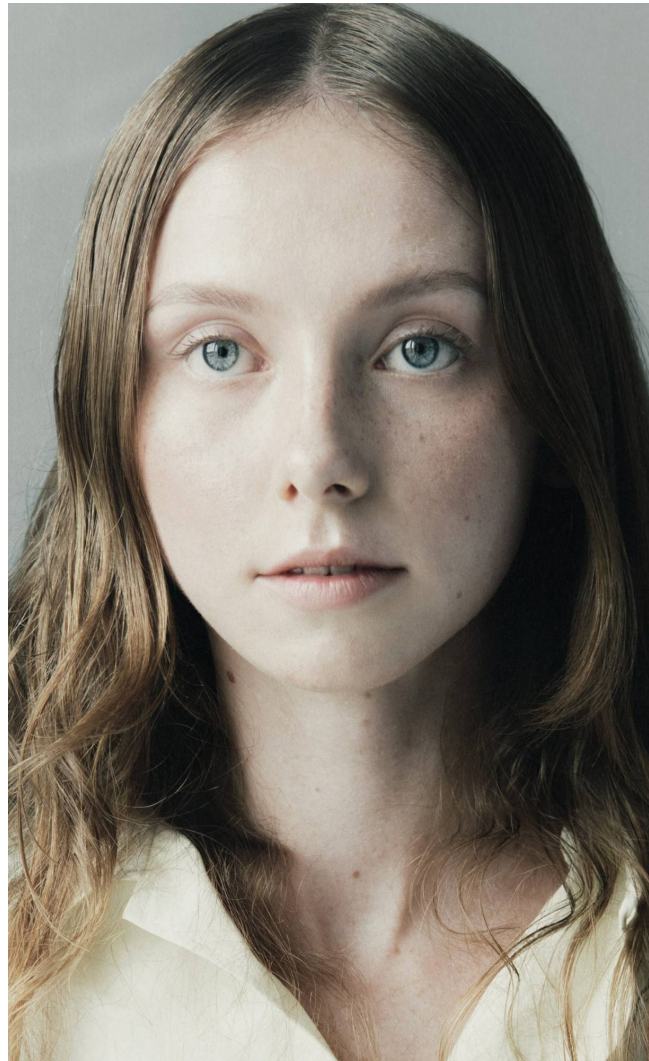

KATE

Magasság: 177 cm **Mell:** 80 cm **Derék:** 61 cm **Csípő:** 89 cm **Cipőméret:** 38 **Haj:** Világosbarna **Szem:** Kék

KATE

Magasság: 177 cm **Mell:** 80 cm **Derék:** 61 cm **Csípő:** 89 cm **Cipőméret:** 38 **Haj:** Világosbarna **Szem:** Kék

KATE

Magasság: 177 cm **Mell:** 80 cm **Derék:** 61 cm **Csípő:** 89 cm **Cipőméret:** 38 **Haj:** Világosbarna **Szem:** Kék