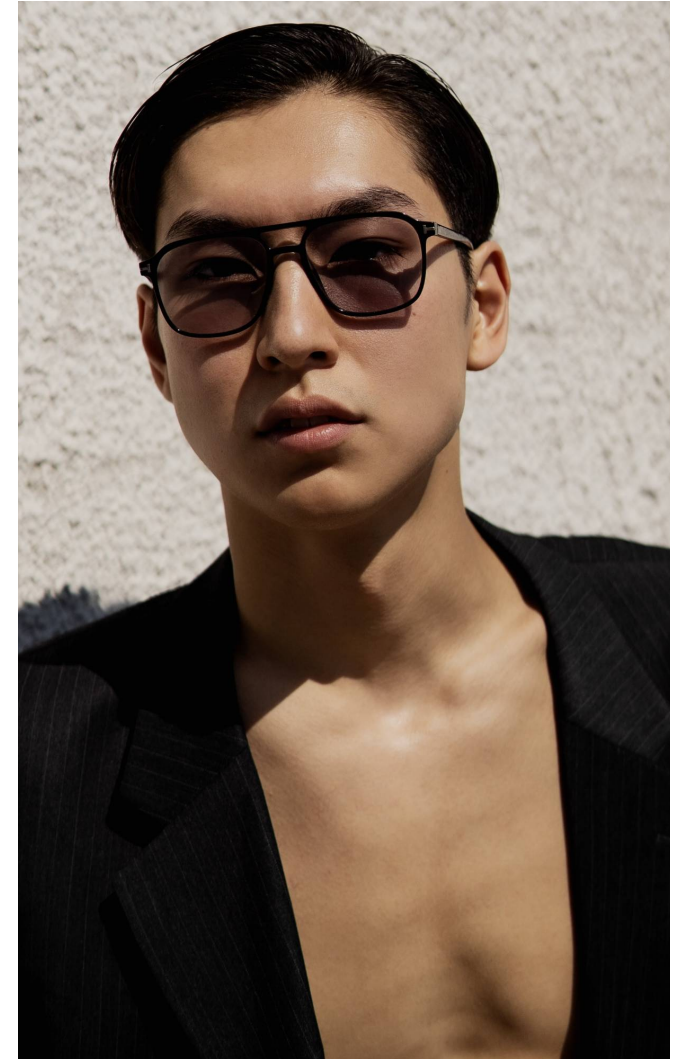

ADI

Magasság: 189 cm **Mell:** 92 cm **Derék:** 78 cm **Csípő:** 97 cm **Cipőméret:** 45 **Haj:** Barna **Szem:** Barna