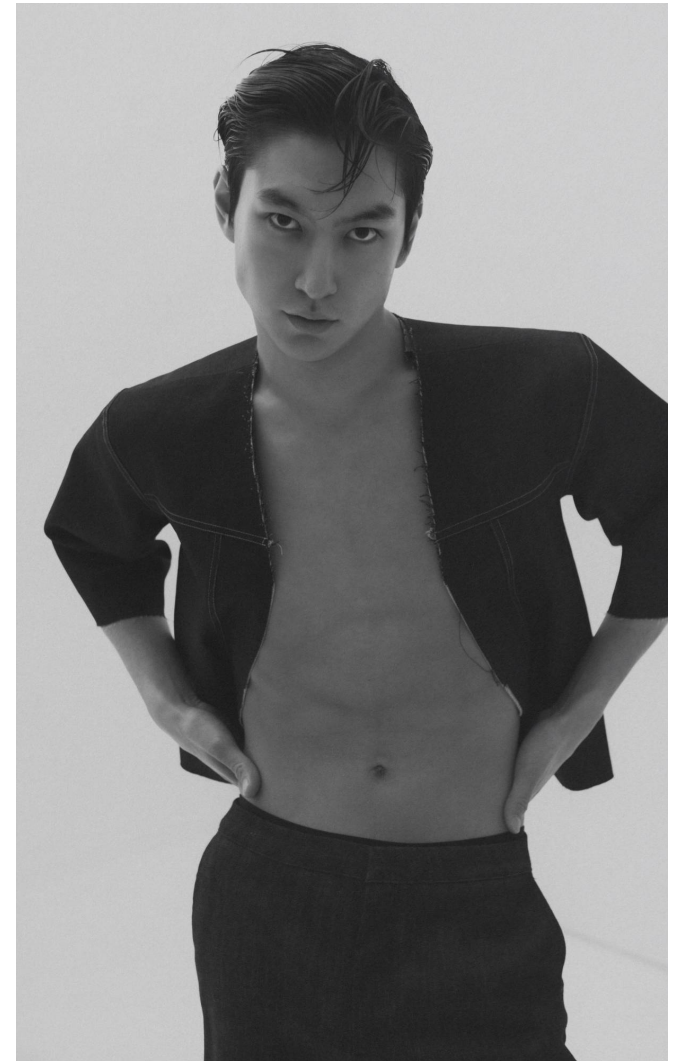

ADI

Magasság: 189 cm **Mell:** 92 cm **Derék:** 78 cm **Csípő:** 97 cm **Cipőméret:** 45 **Haj:** Barna **Szem:** Barna

ADI

Magasság: 189 cm **Mell:** 92 cm **Derék:** 78 cm **Csípő:** 97 cm **Cipőméret:** 45 **Haj:** Barna **Szem:** Barna