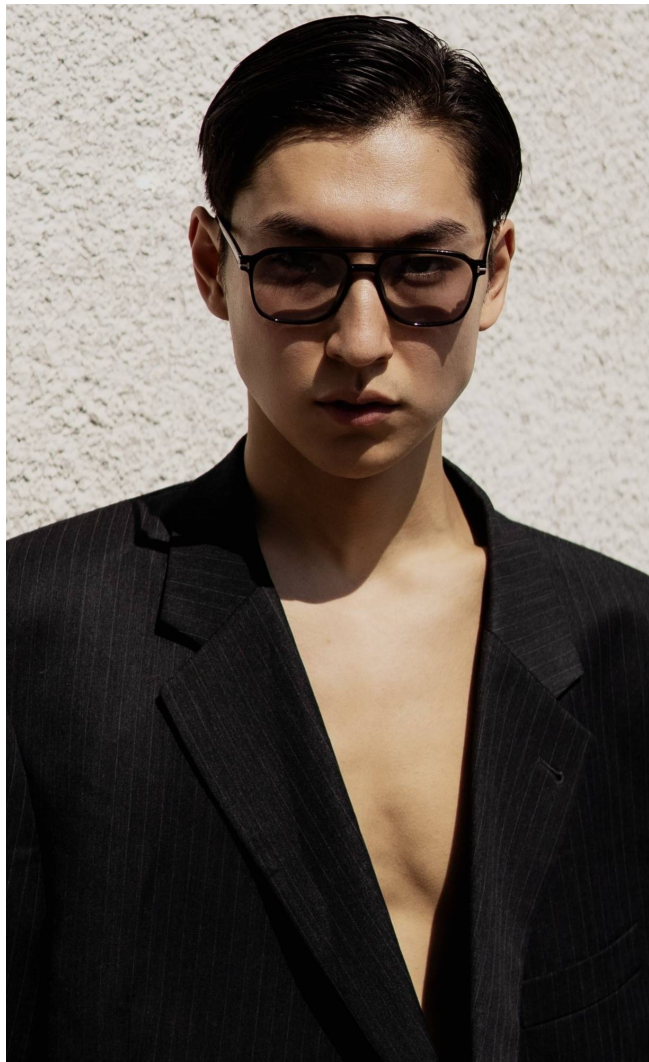

ADI

Magasság: 189 cm **Mell:** 92 cm **Derék:** 78 cm **Csípő:** 97 cm **Cipőméret:** 45 **Haj:** Barna **Szem:** Barna