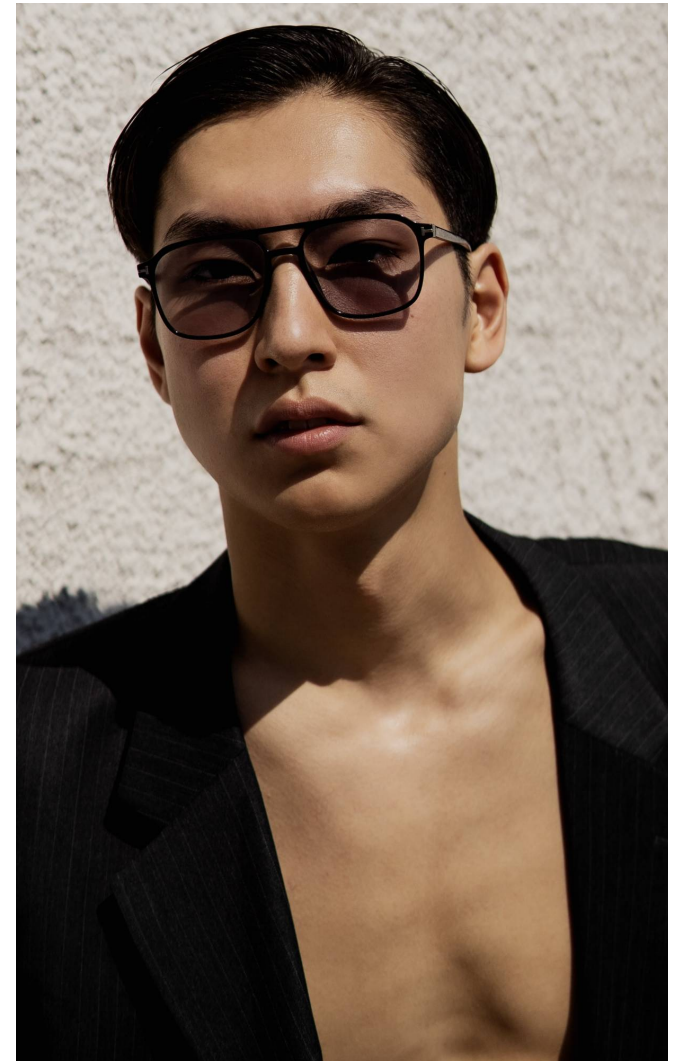

ADI

Magasság: 189 cm **Mell:** 92 cm **Derék:** 78 cm **Csípő:** 97 cm **Cipőméret:** 45 **Haj:** Barna **Szem:** Barna