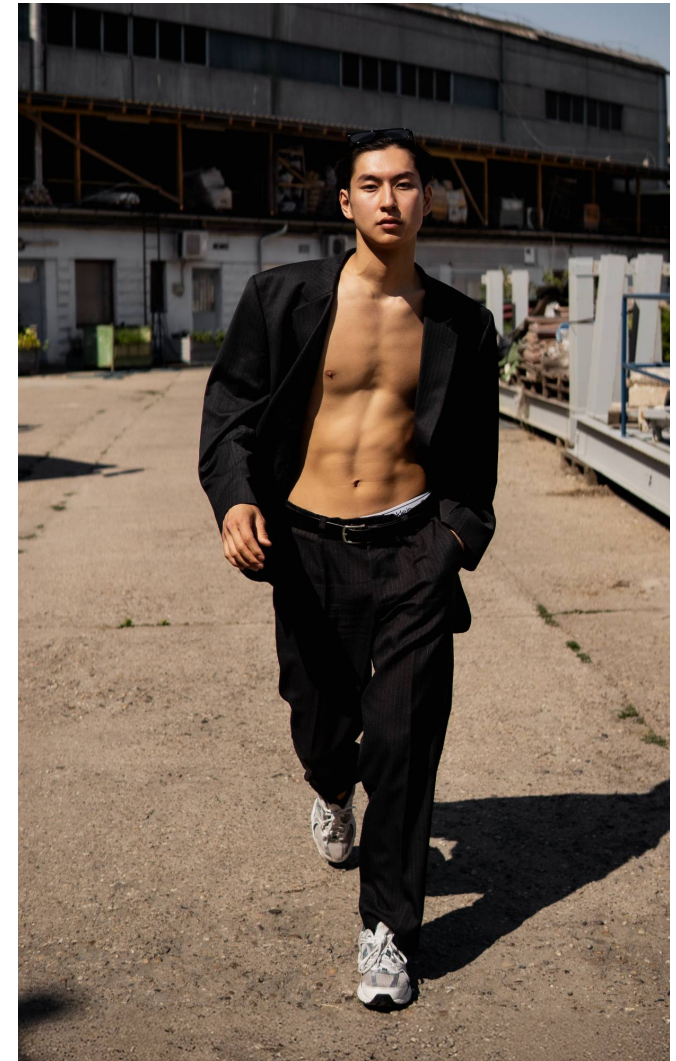

ADI

Magasság: 189 cm **Mell:** 92 cm **Derék:** 78 cm **Csípő:** 97 cm **Cipőméret:** 45 **Haj:** Barna **Szem:** Barna