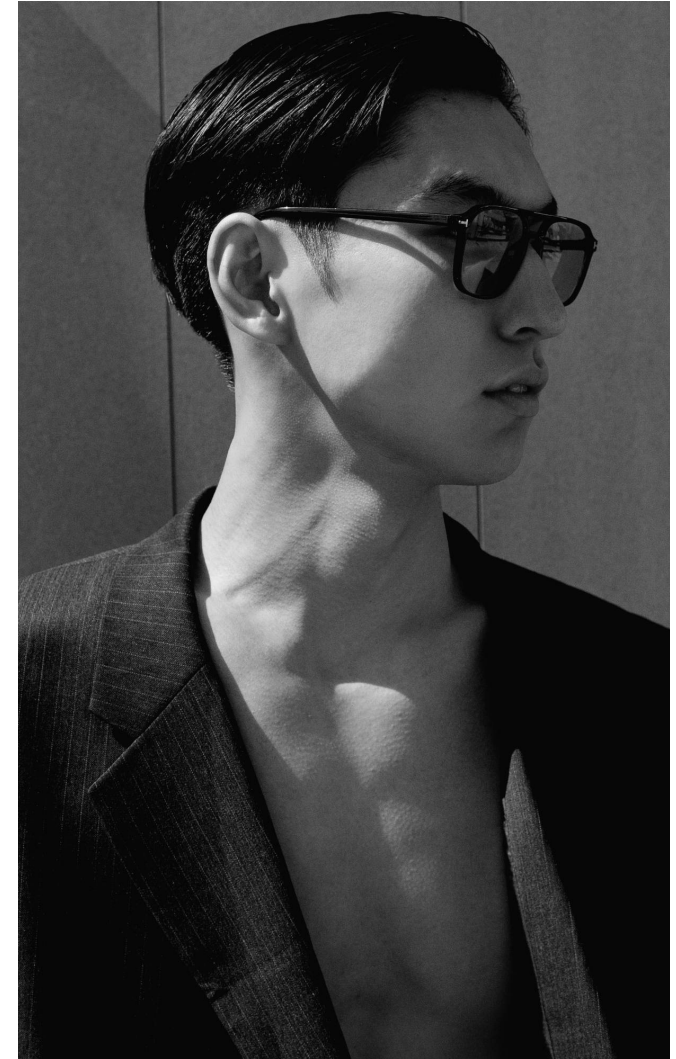

ADI

Magasság: 189 cm **Mell:** 92 cm **Derék:** 78 cm **Csípő:** 97 cm **Cipőméret:** 45 **Haj:** Barna **Szem:** Barna