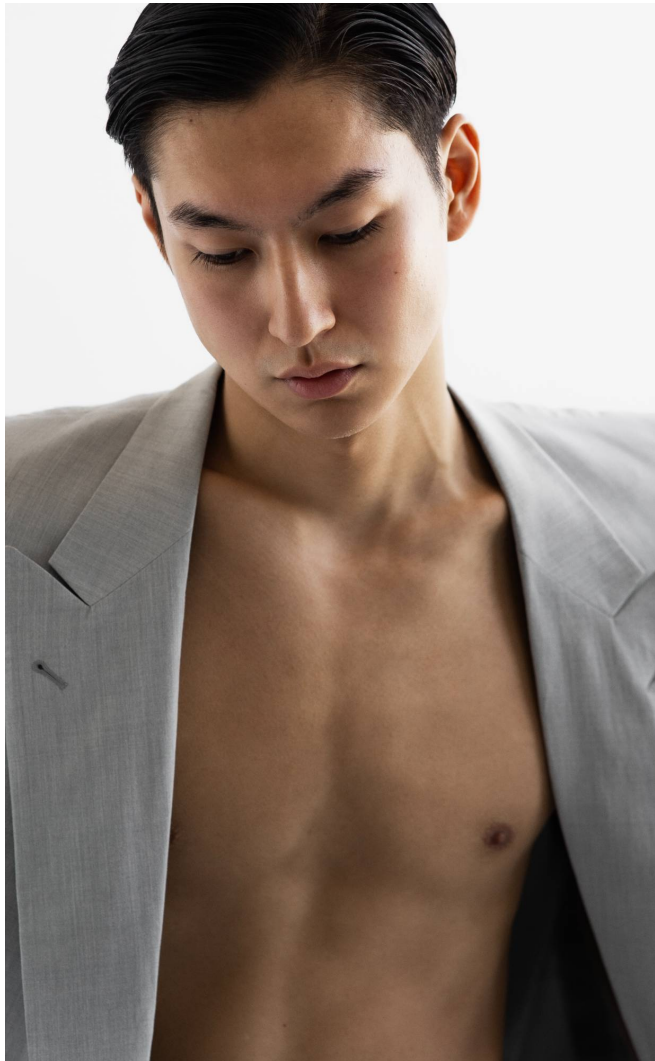

ADI

Magasság: 189 cm **Mell:** 92 cm **Derék:** 78 cm **Csípő:** 97 cm **Cipőméret:** 45 **Haj:** Barna **Szem:** Barna