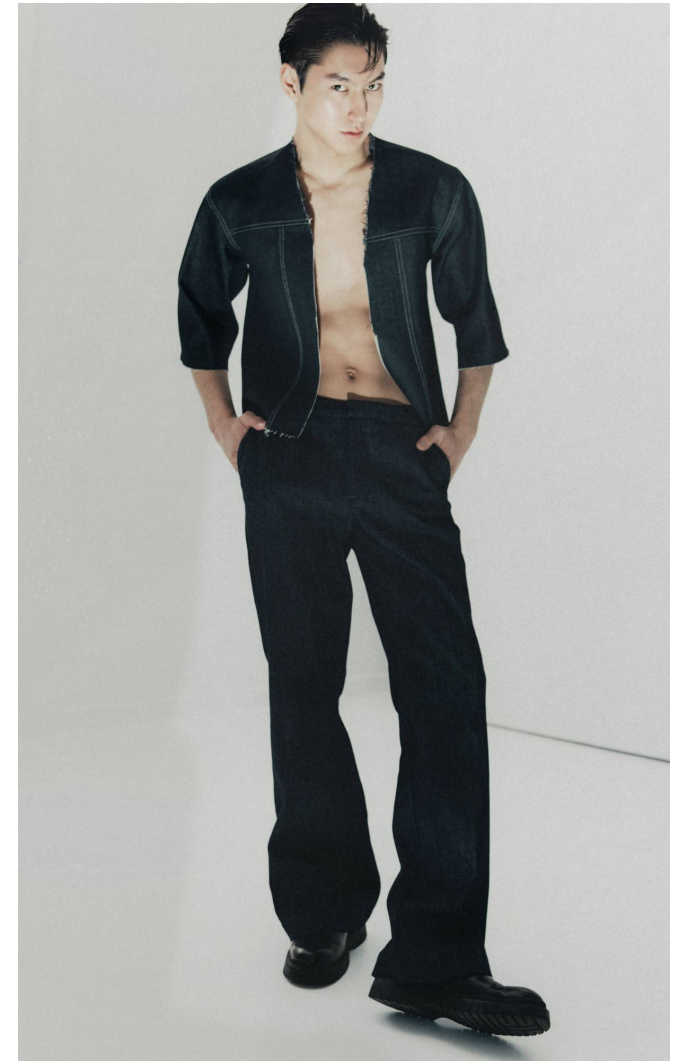

ADI

Magasság: 189 cm **Mell:** 92 cm **Derék:** 78 cm **Csípő:** 97 cm **Cipőméret:** 45 **Haj:** Barna **Szem:** Barna

ADI

Magasság: 189 cm **Mell:** 92 cm **Derék:** 78 cm **Csípő:** 97 cm **Cipőméret:** 45 **Haj:** Barna **Szem:** Barna