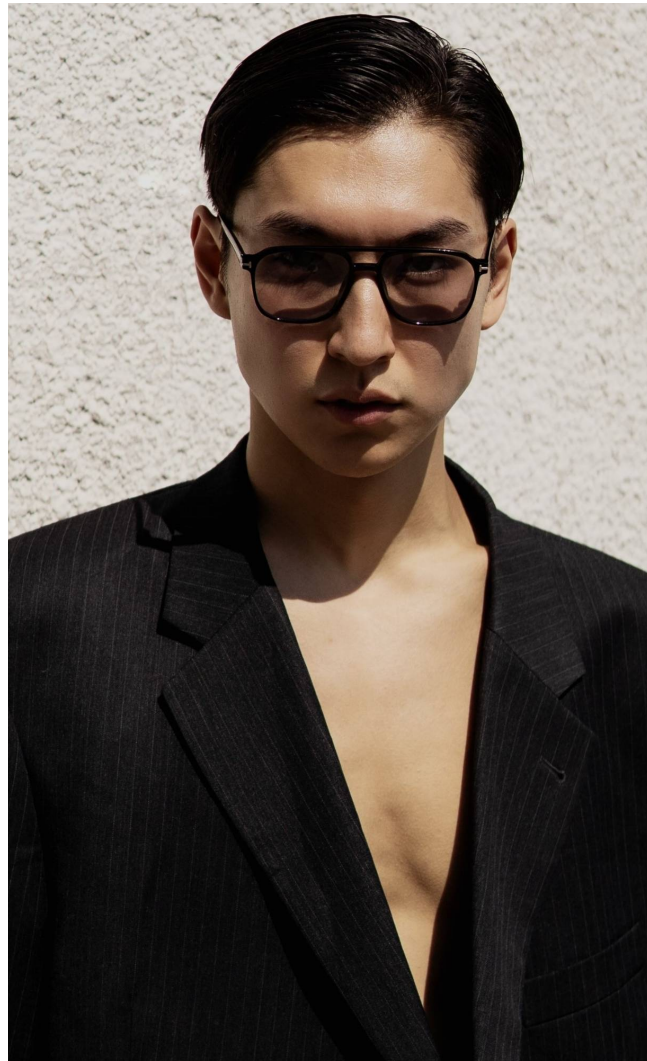

ADI

Magasság: 189 cm **Mell:** 92 cm **Derék:** 78 cm **Csípő:** 97 cm **Cipőméret:** 45 **Haj:** Barna **Szem:** Barna