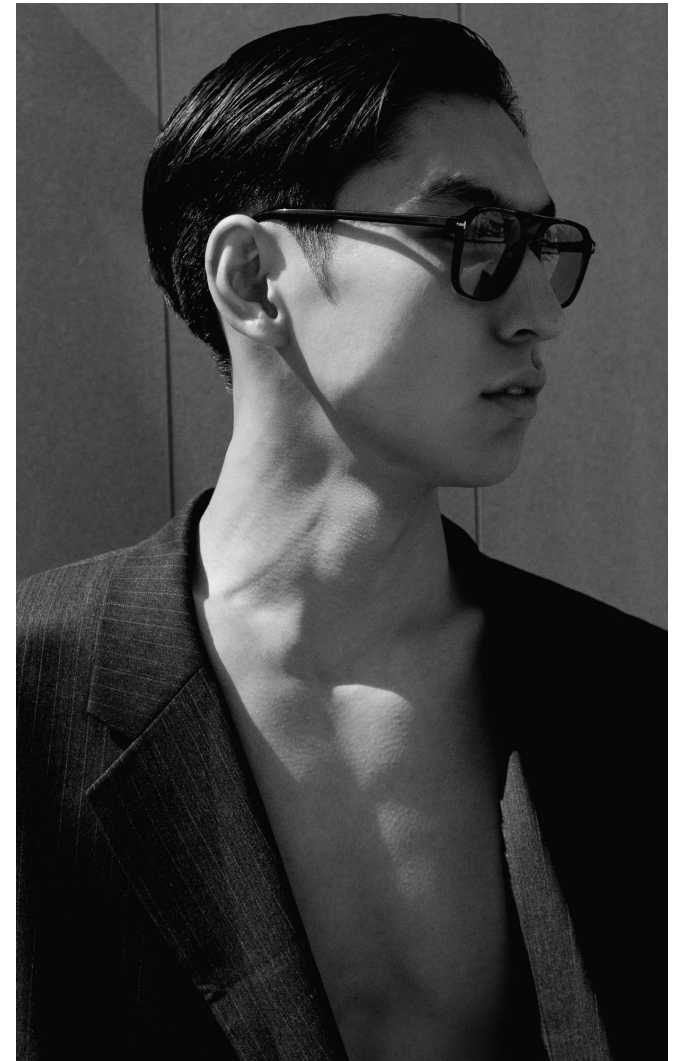

ADI

Magasság: 189 cm **Mell:** 92 cm **Derék:** 78 cm **Csípő:** 97 cm **Cipőméret:** 45 **Haj:** Barna **Szem:** Barna