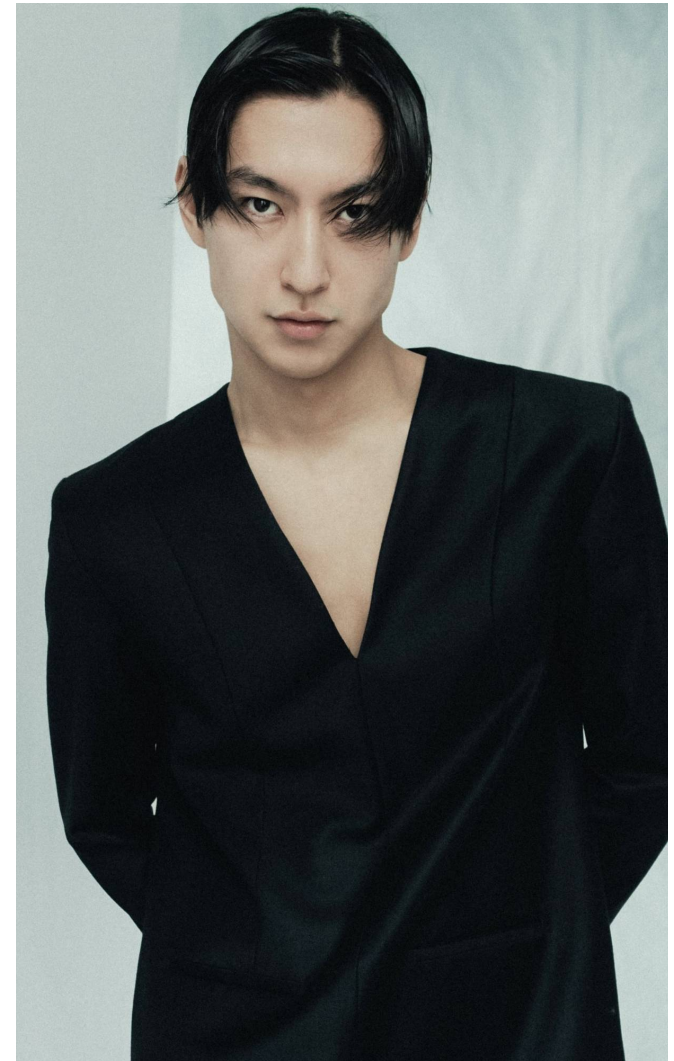

ADI

Magasság: 189 cm **Mell:** 92 cm **Derék:** 78 cm **Csípő:** 97 cm **Cipőméret:** 45 **Haj:** Barna **Szem:** Barna

ADI

Magasság: 189 cm **Mell:** 92 cm **Derék:** 78 cm **Csípő:** 97 cm **Cipőméret:** 45 **Haj:** Barna **Szem:** Barna