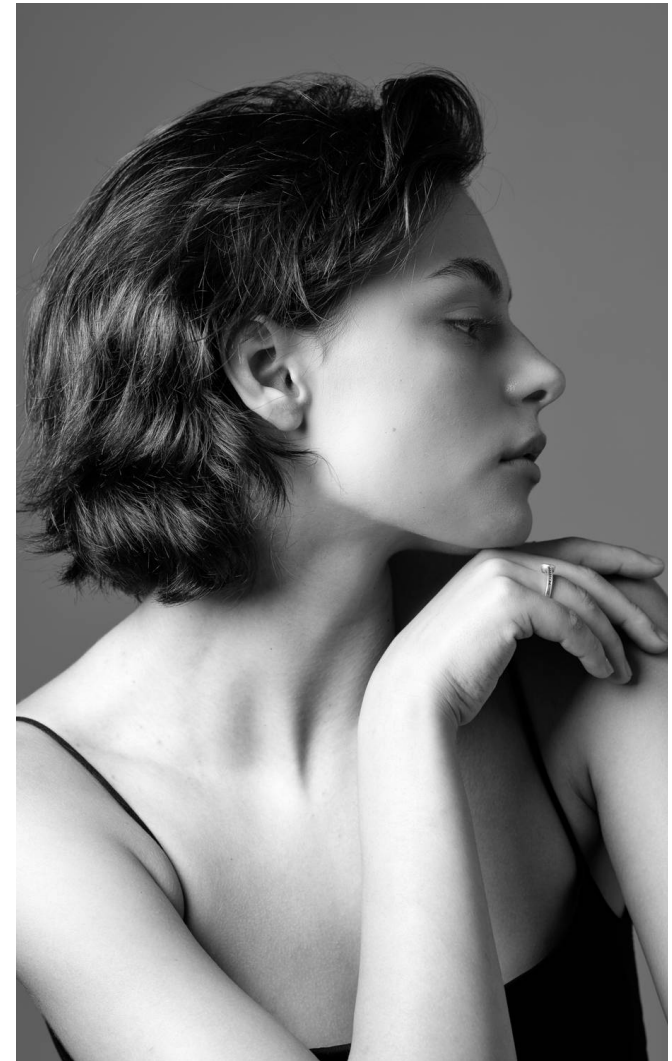

GITA

Magasság: 174 cm **Mell:** 78 cm **Derék:** 62 cm **Csípő:** 92 cm **Cipőméret:** 39 **Haj:** Barna **Szem:** Kék