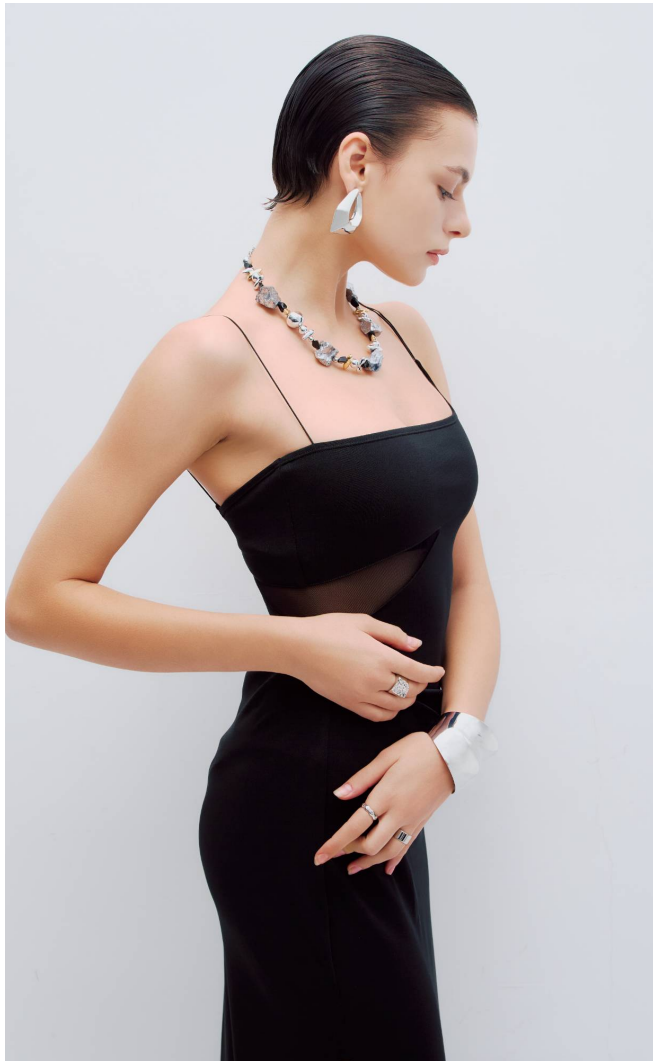

GITA

Magasság: 174 cm **Mell:** 78 cm **Derék:** 62 cm **Csípő:** 92 cm **Cipőméret:** 39 **Haj:** Barna **Szem:** Kék