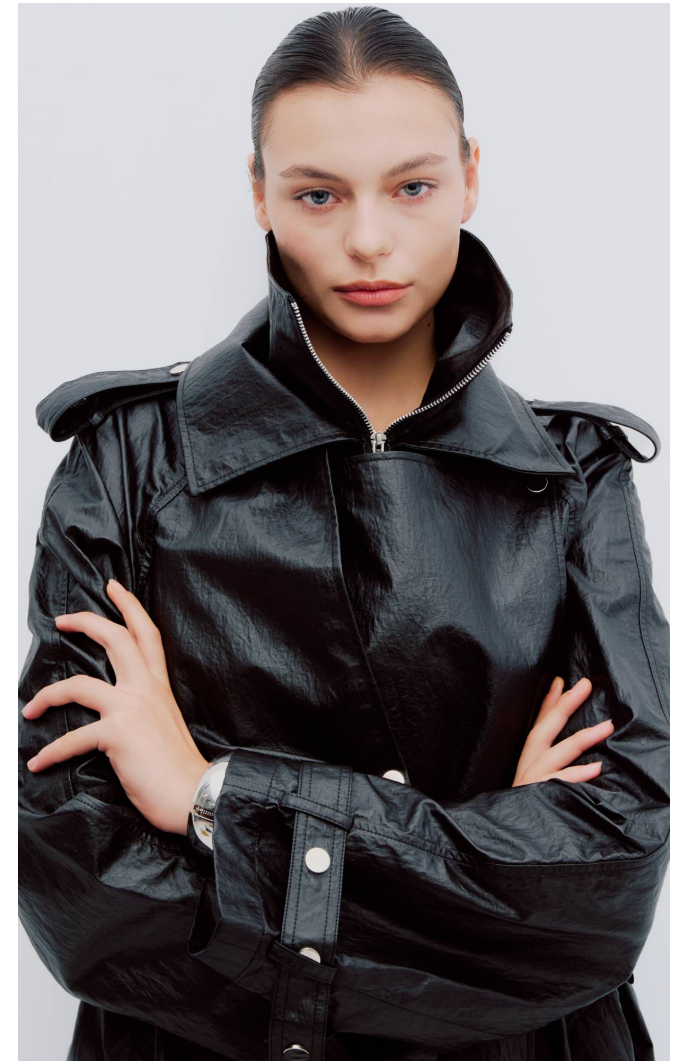

## GITA

**Magasság:** 174 cm **Mell:** 78 cm **Derék:** 62 cm **Csípő:** 92 cm **Cipőméret:** 39 **Haj:** Barna **Szem:** Kék