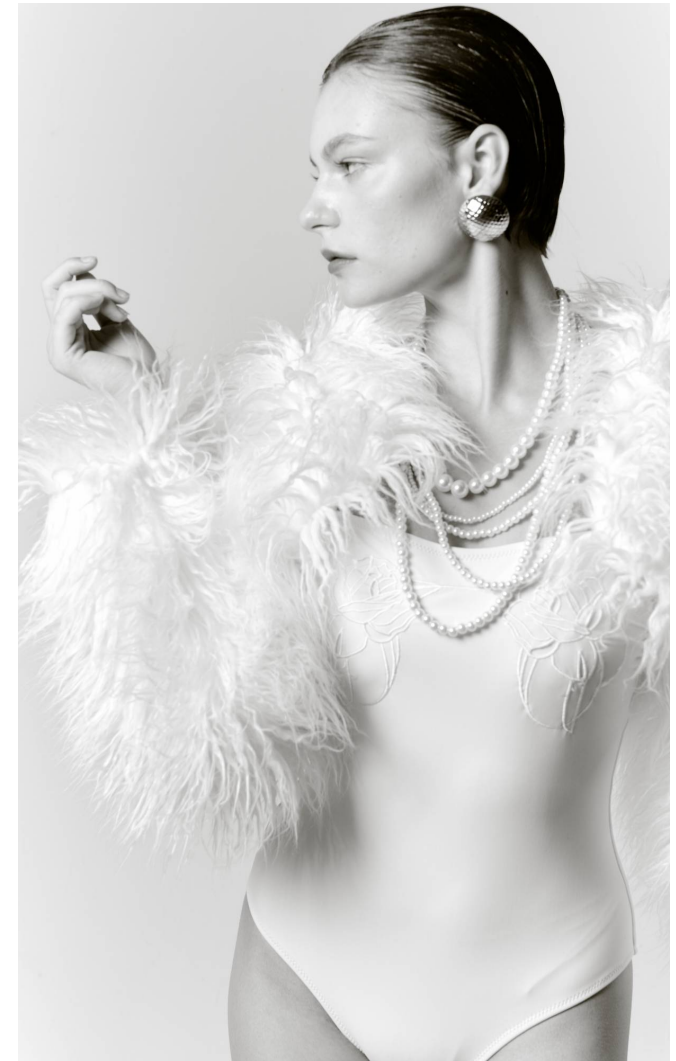

GITA

Magasság: 174 cm **Mell:** 78 cm **Derék:** 62 cm **Csípő:** 92 cm **Cipőméret:** 39 **Haj:** Barna **Szem:** Kék