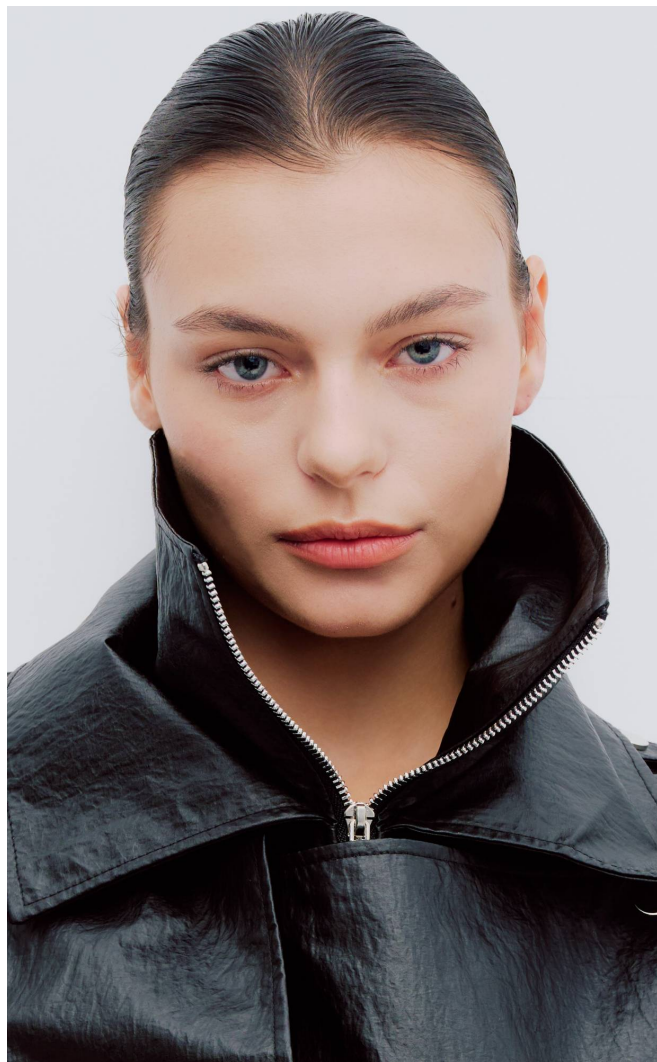

GITA

Magasság: 174 cm **Mell:** 78 cm **Derék:** 62 cm **Csípő:** 92 cm **Cipőméret:** 39 **Haj:** Barna **Szem:** Kék

GITA

Magasság: 174 cm **Mell:** 78 cm **Derék:** 62 cm **Csípő:** 92 cm **Cipőméret:** 39 **Haj:** Barna **Szem:** Kék