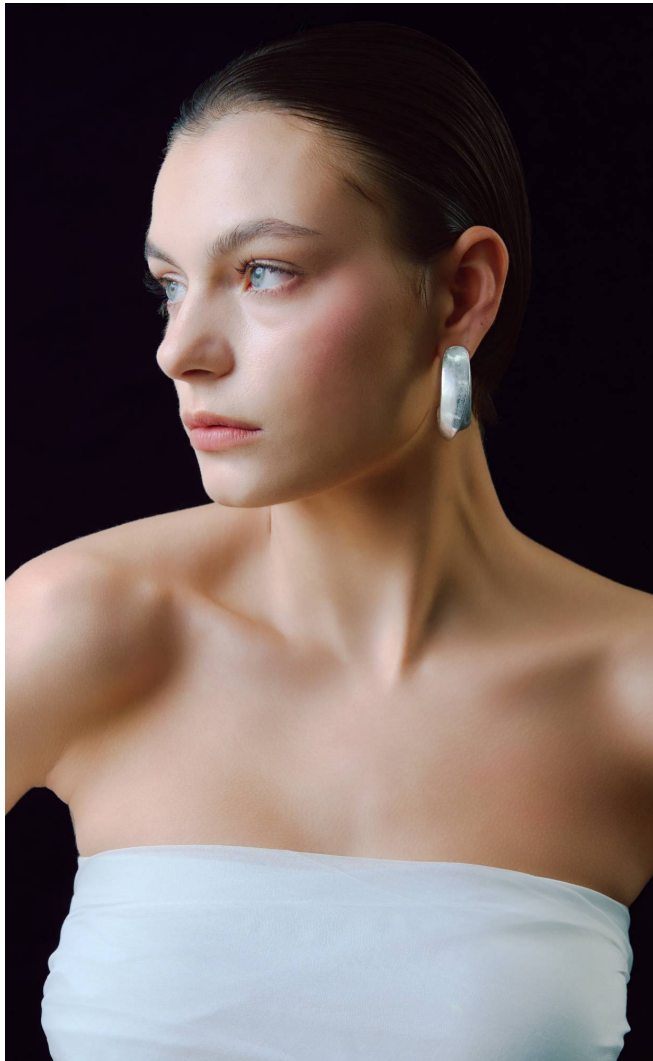

GITA

Magasság: 174 cm **Mell:** 78 cm **Derék:** 62 cm **Csípő:** 92 cm **Cipőméret:** 39 **Haj:** Barna **Szem:** Kék