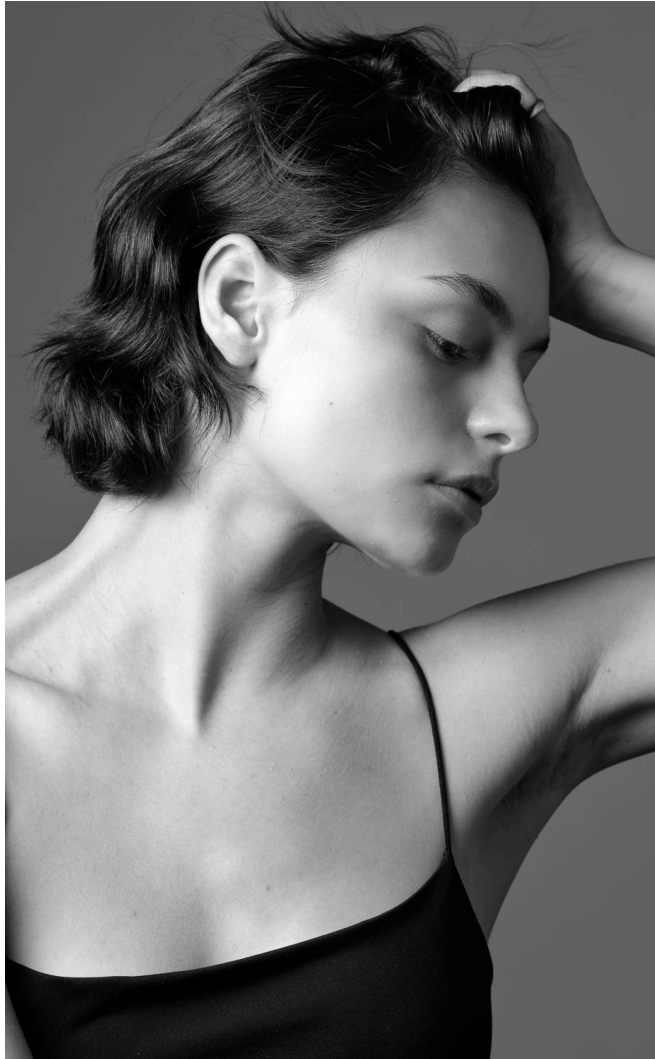

GITA

Magasság: 174 cm **Mell:** 78 cm **Derék:** 62 cm **Csípő:** 92 cm **Cipőméret:** 39 **Haj:** Barna **Szem:** Kék