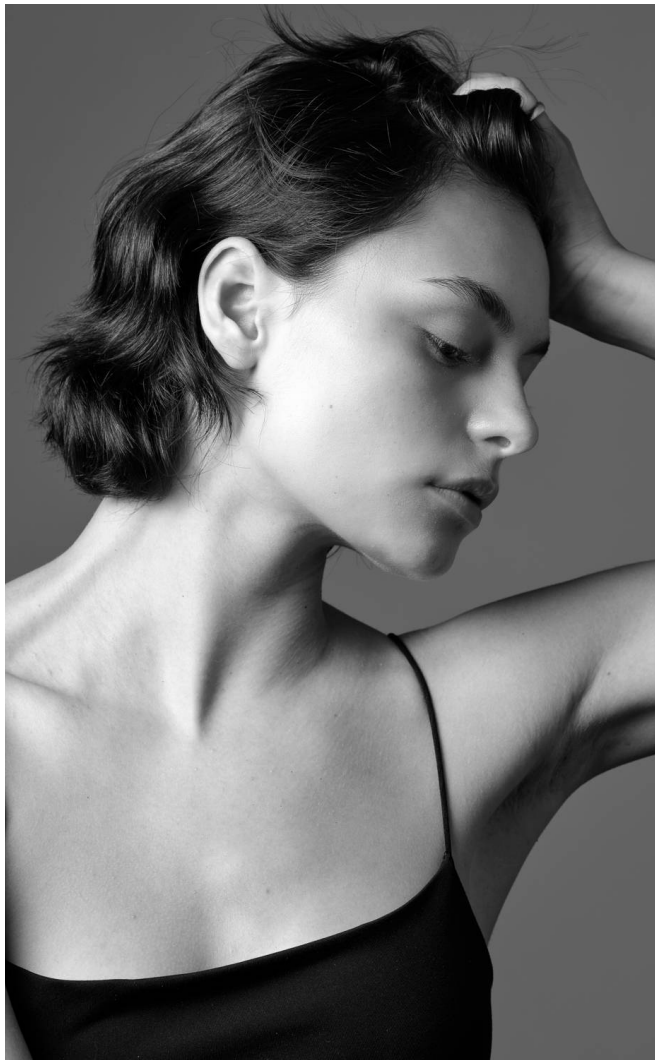

GITA

Magasság: 174 cm **Mell:** 78 cm **Derék:** 62 cm **Csípő:** 92 cm **Cipőméret:** 39 **Haj:** Barna **Szem:** Kék