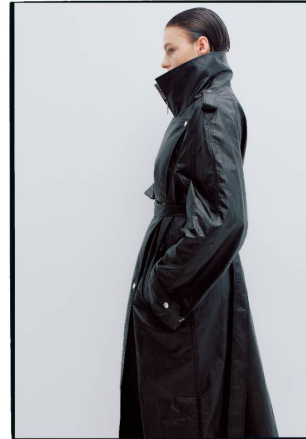

## GITA

**Magasság:** 174 cm **Mell:** 78 cm **Derék:** 62 cm **Csípő:** 92 cm **Cipőméret:** 39 **Haj:** Barna **Szem:** Kék