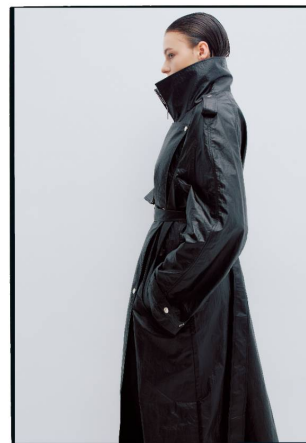

GITA

Magasság: 174 cm **Mell:** 78 cm **Derék:** 62 cm **Csípő:** 92 cm **Cipőméret:** 39 **Haj:** Barna **Szem:** Kék

GITA

Magasság: 174 cm **Mell:** 78 cm **Derék:** 62 cm **Csípő:** 92 cm **Cipőméret:** 39 **Haj:** Barna **Szem:** Kék