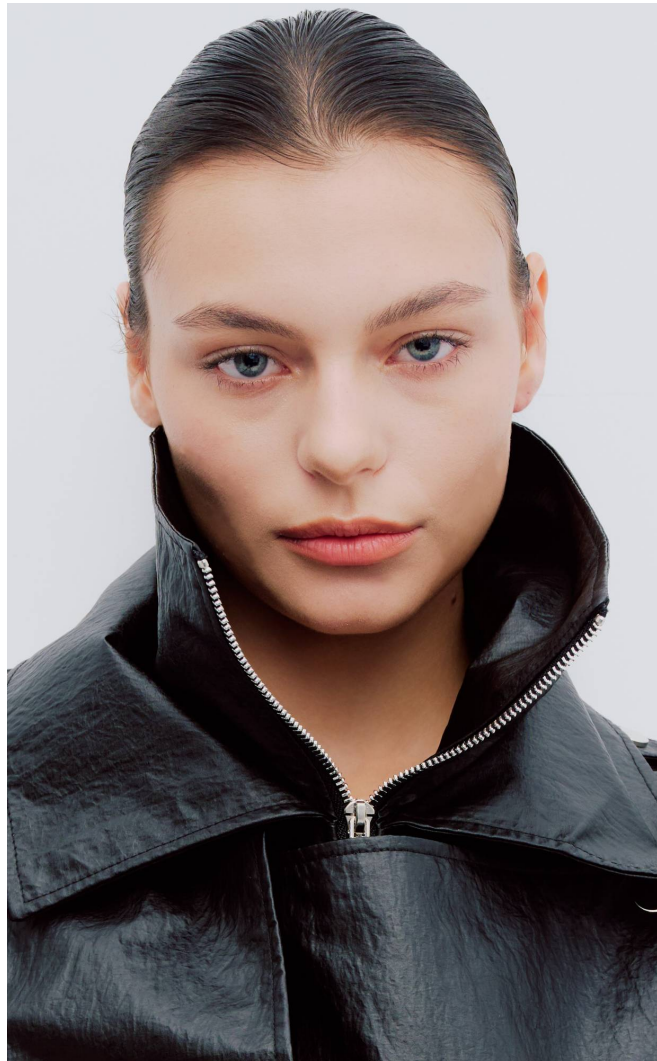

## GITA

**Magasság:** 174 cm **Mell:** 78 cm **Derék:** 62 cm **Csípő:** 92 cm **Cipőméret:** 39 **Haj:** Barna **Szem:** Kék