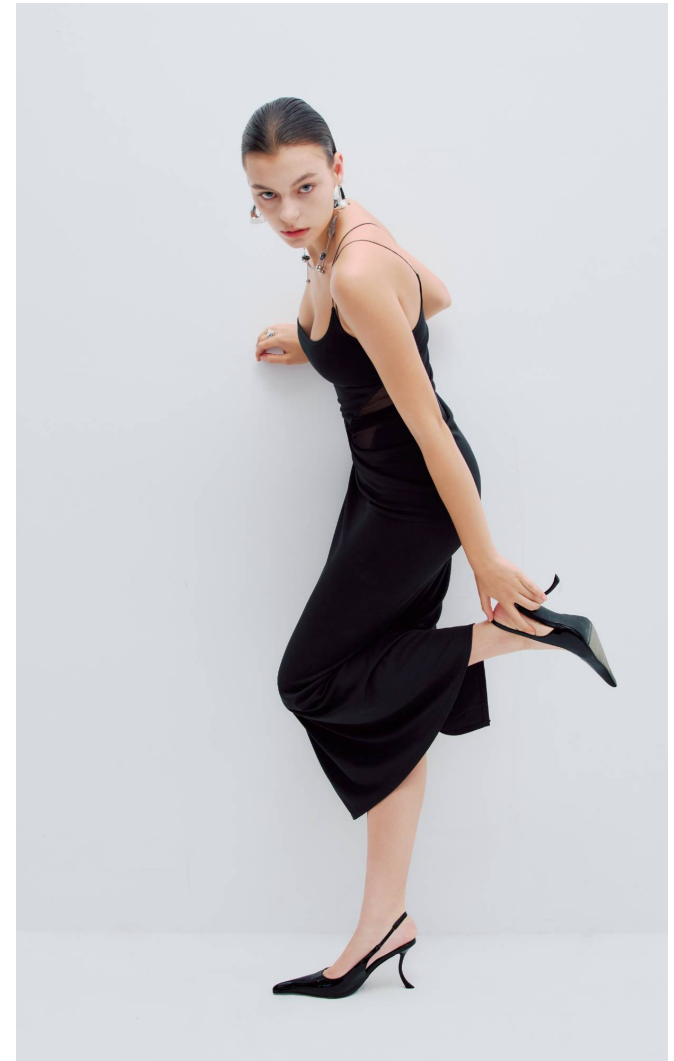

GITA

Magasság: 174 cm **Mell:** 78 cm **Derék:** 62 cm **Csípő:** 92 cm **Cipőméret:** 39 **Haj:** Barna **Szem:** Kék

GITA

Magasság: 174 cm **Mell:** 78 cm **Derék:** 62 cm **Csípő:** 92 cm **Cipőméret:** 39 **Haj:** Barna **Szem:** Kék