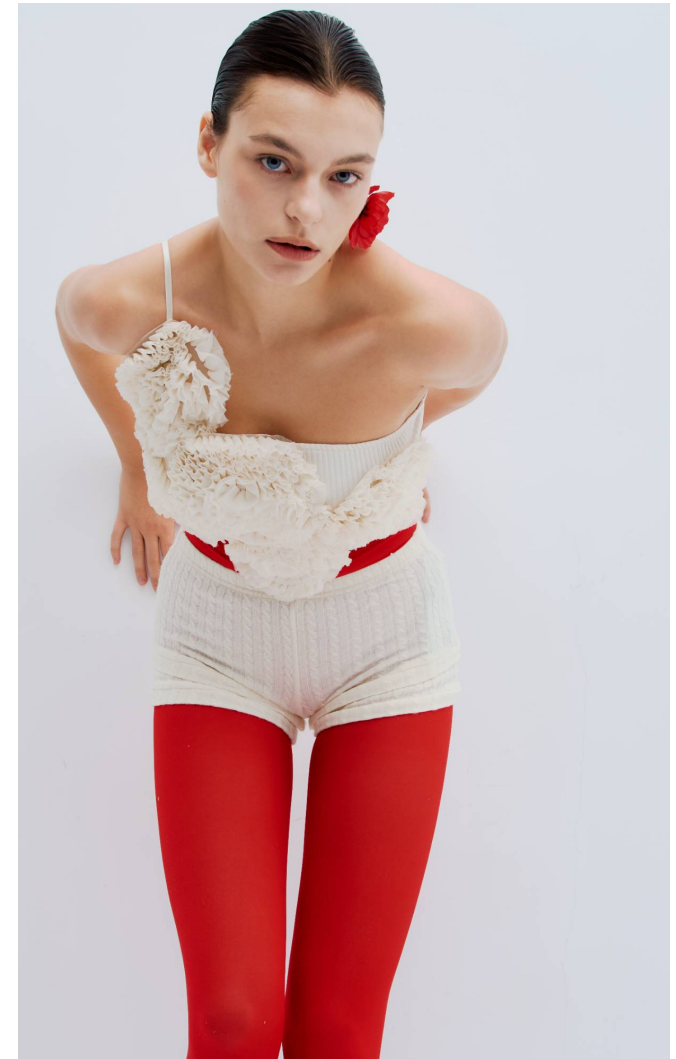

GITA

Magasság: 174 cm **Mell:** 78 cm **Derék:** 62 cm **Csípő:** 92 cm **Cipőméret:** 39 **Haj:** Barna **Szem:** Kék