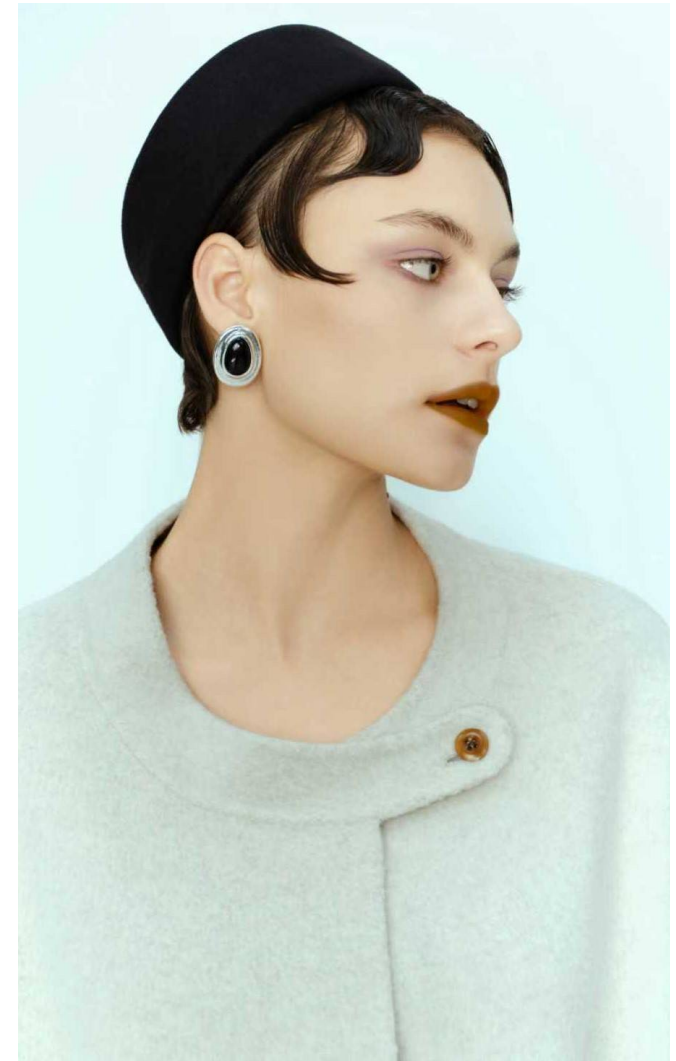

GITA

Magasság: 174 cm **Mell:** 78 cm **Derék:** 62 cm **Csípő:** 92 cm **Cipőméret:** 39 **Haj:** Barna **Szem:** Kék