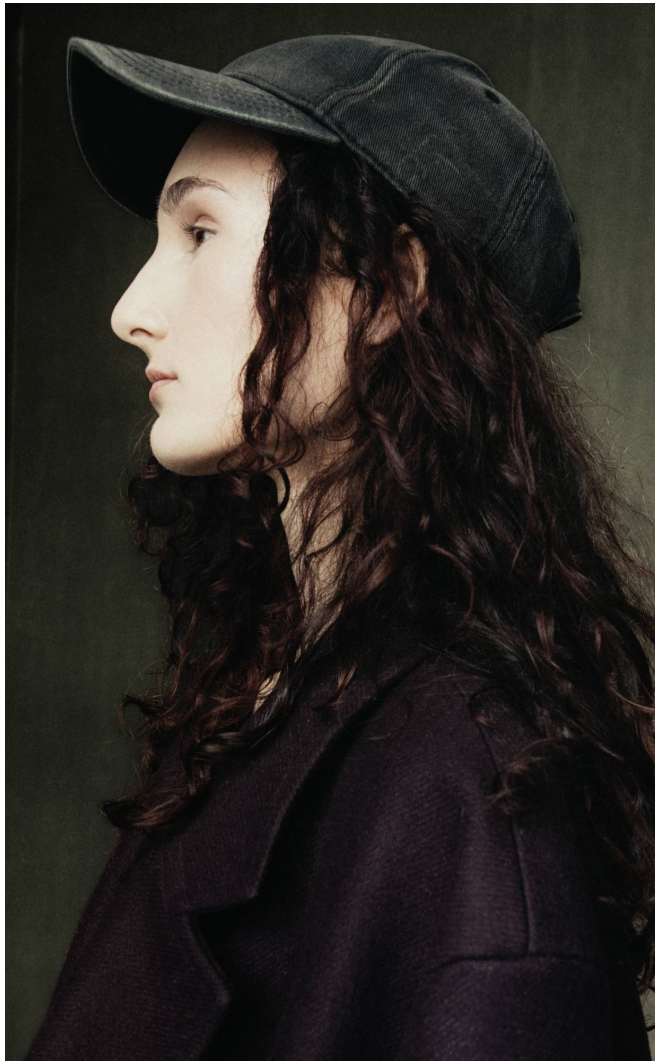

NOEMI

Magasság: 173 cm **Mell:** 77 cm **Derék:** 58 cm **Csípő:** 86 cm **Cipőméret:** 37 **Haj:** Barna **Szem:** Barna

NOEMI

Magasság: 173 cm **Mell:** 77 cm **Derék:** 58 cm **Csípő:** 86 cm **Cipőméret:** 37 **Haj:** Barna **Szem:** Barna