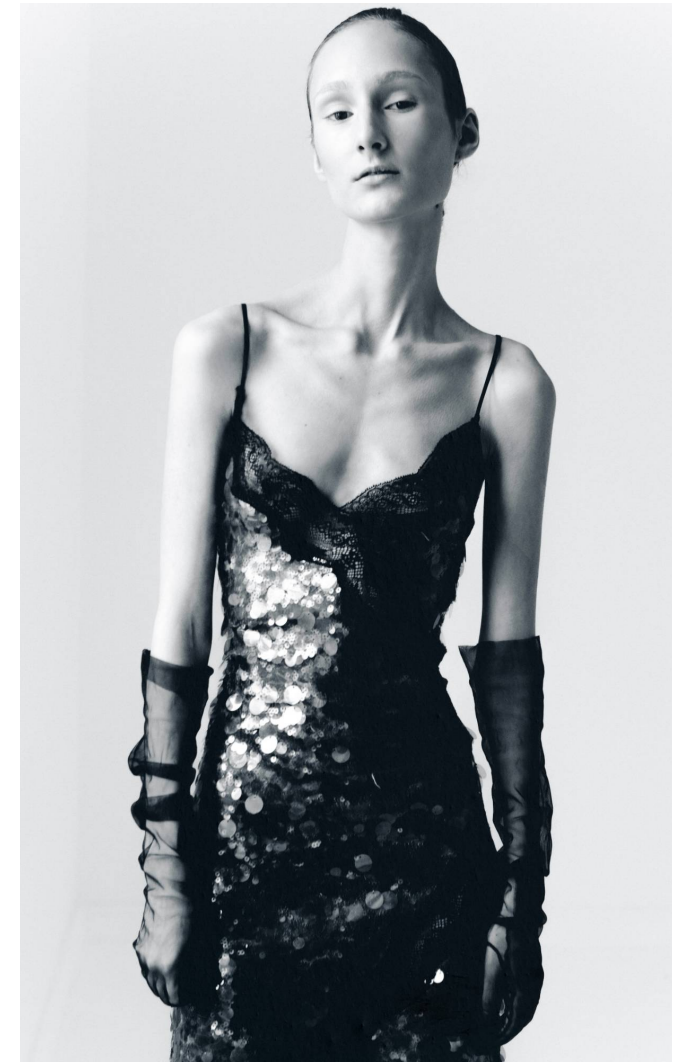

NOEMI

Magasság: 173 cm **Mell:** 77 cm **Derék:** 58 cm **Csípő:** 86 cm **Cipőméret:** 37 **Haj:** Barna **Szem:** Barna

NOEMI

Magasság: 173 cm **Mell:** 77 cm **Derék:** 58 cm **Csípő:** 86 cm **Cipőméret:** 37 **Haj:** Barna **Szem:** Barna