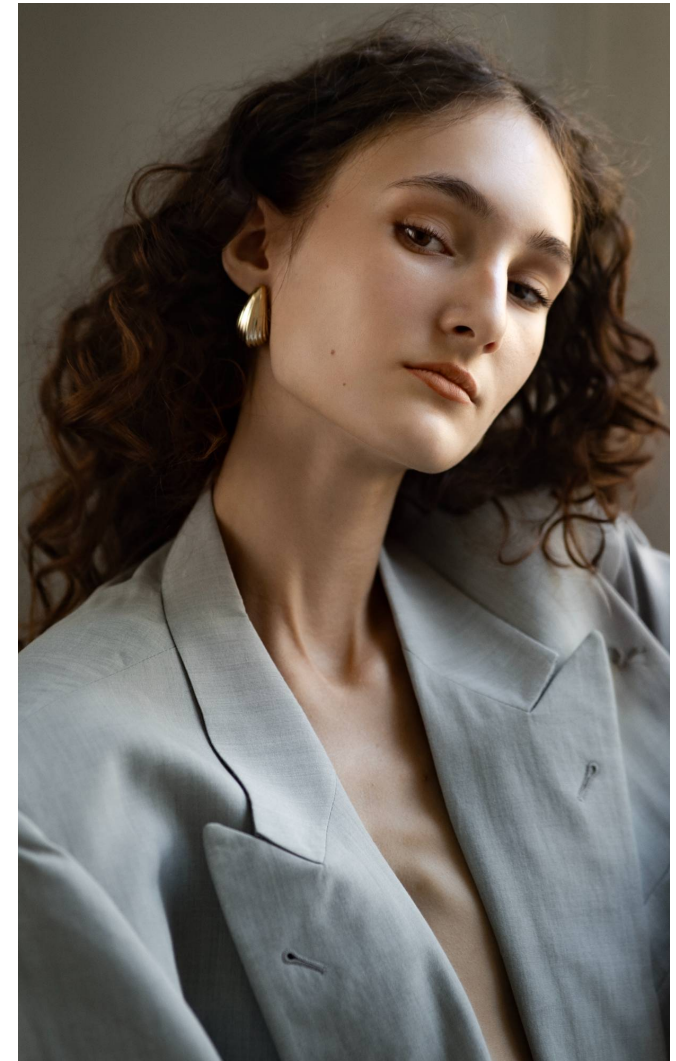

NOEMI

Magasság: 173 cm **Mell:** 77 cm **Derék:** 58 cm **Csípő:** 86 cm **Cipőméret:** 37 **Haj:** Barna **Szem:** Barna

NOEMI

Magasság: 173 cm **Mell:** 77 cm **Derék:** 58 cm **Csípő:** 86 cm **Cipőméret:** 37 **Haj:** Barna **Szem:** Barna