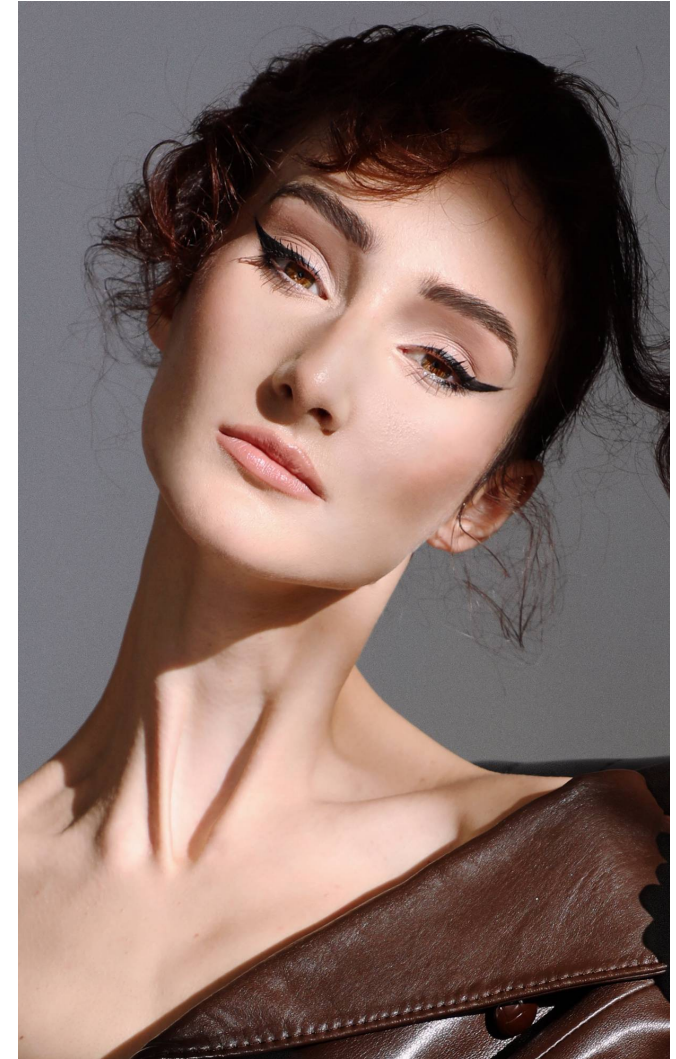

NOEMI

Magasság: 173 cm **Mell:** 77 cm **Derék:** 58 cm **Csípő:** 86 cm **Cipőméret:** 37 **Haj:** Barna **Szem:** Barna