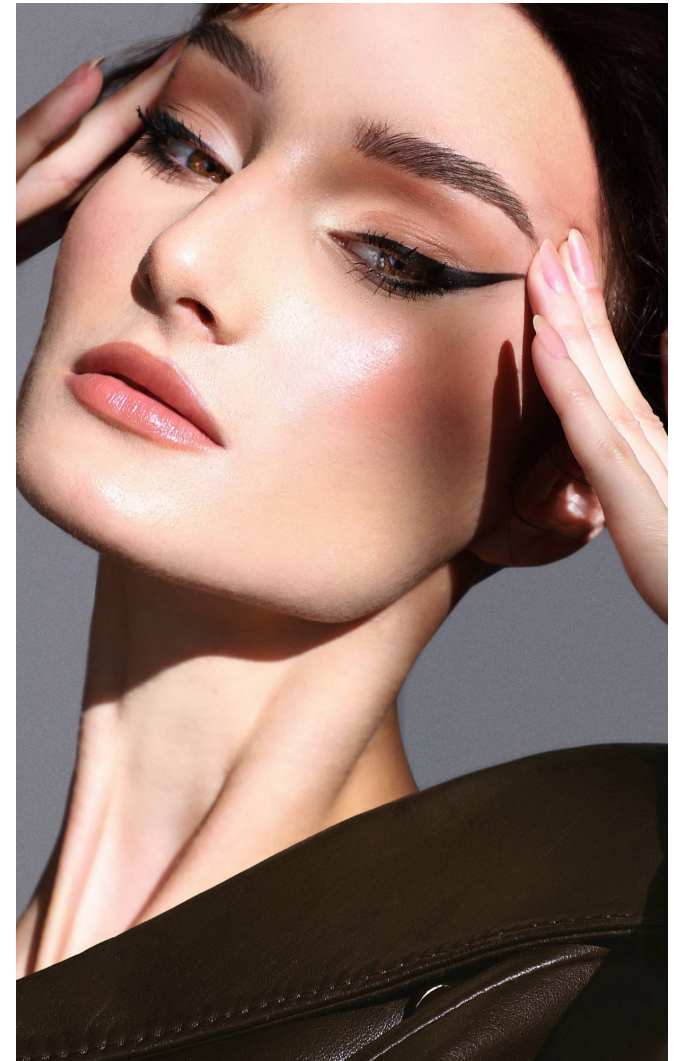

NOEMI

Magasság: 173 cm **Mell:** 77 cm **Derék:** 58 cm **Csípő:** 86 cm **Cipőméret:** 37 **Haj:** Barna **Szem:** Barna