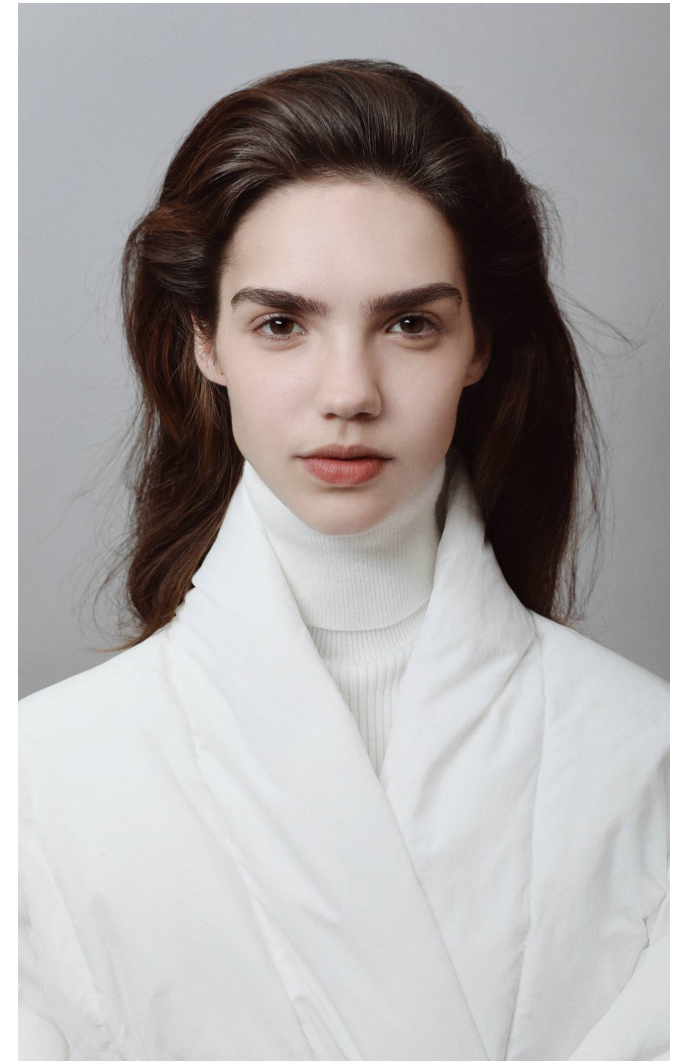

REKAN

Magasság: 170 cm **Mell:** 84 cm **Derék:** 60 cm **Csípő:** 89 cm **Cipőméret:** 38 **Haj:** Sötétbarna **Szem:** Barna

REKAN

Magasság: 170 cm **Mell:** 84 cm **Derék:** 60 cm **Csípő:** 89 cm **Cipőméret:** 38 **Haj:** Sötétbarna **Szem:** Barna