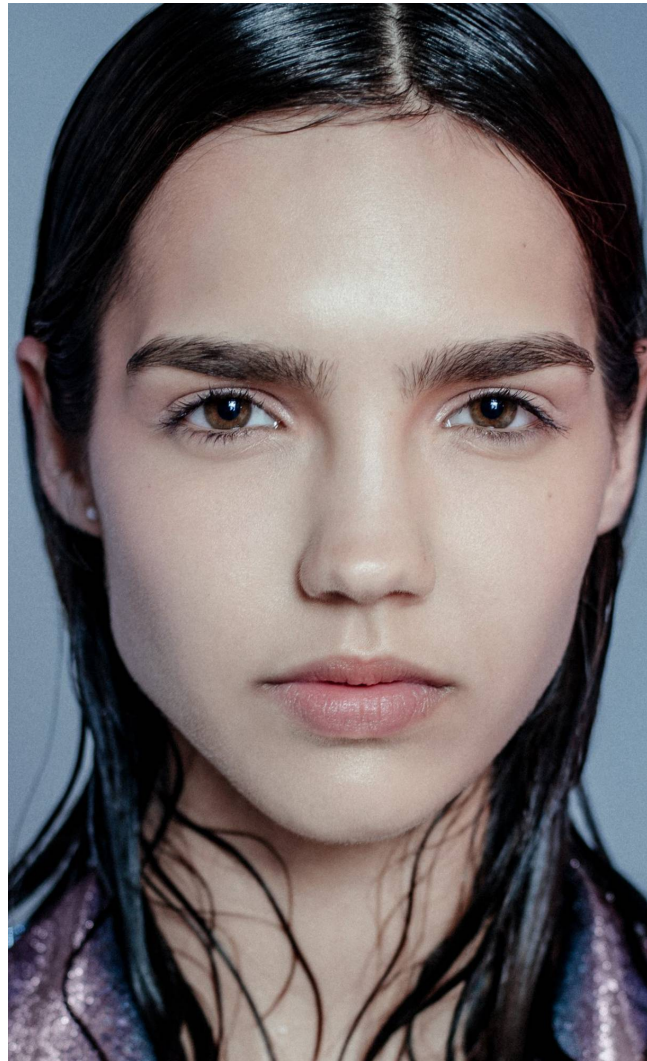

REKAN

Magasság: 170 cm **Mell:** 84 cm **Derék:** 60 cm **Csípő:** 89 cm **Cipőméret:** 38 **Haj:** Sötétbarna **Szem:** Barna

REKAN

Magasság: 170 cm **Mell:** 84 cm **Derék:** 60 cm **Csípő:** 89 cm **Cipőméret:** 38 **Haj:** Sötétbarna **Szem:** Barna