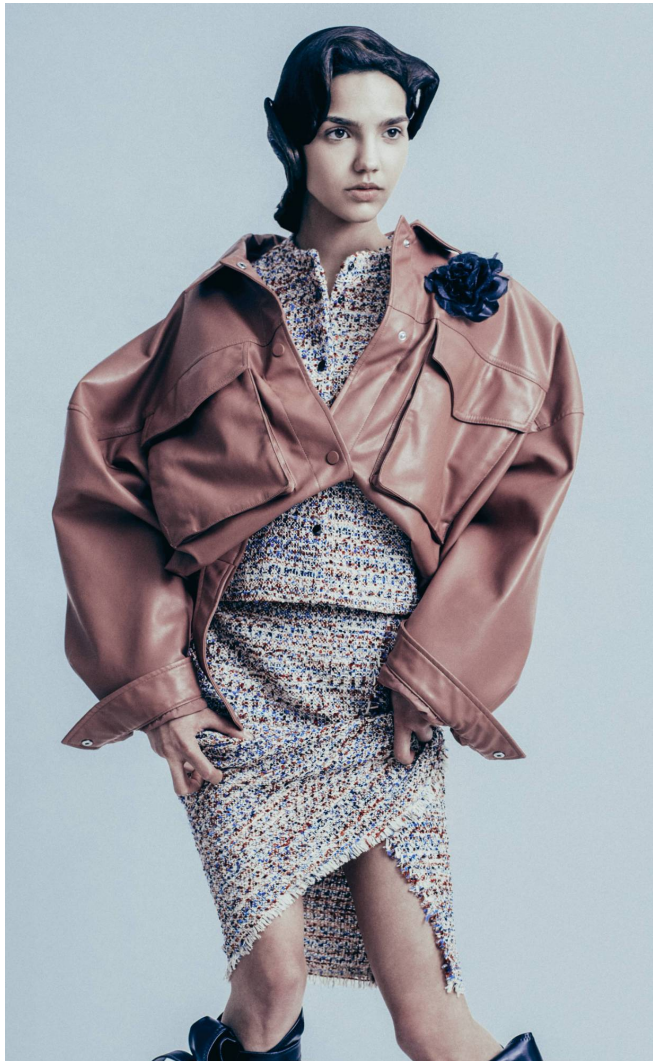

REKAN

Magasság: 170 cm **Mell:** 84 cm **Derék:** 60 cm **Csípő:** 89 cm **Cipőméret:** 38 **Haj:** Sötétbarna **Szem:** Barna

REKAN

Magasság: 170 cm **Mell:** 84 cm **Derék:** 60 cm **Csípő:** 89 cm **Cipőméret:** 38 **Haj:** Sötétbarna **Szem:** Barna