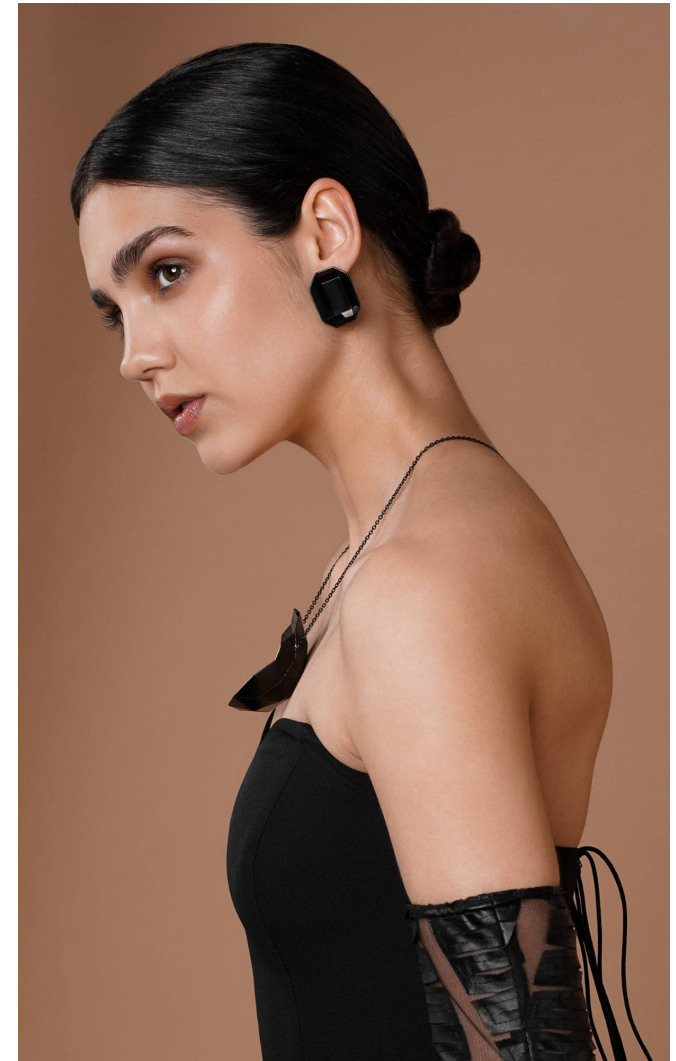

REKAN

Magasság: 170 cm **Mell:** 84 cm **Derék:** 60 cm **Csípő:** 89 cm **Cipőméret:** 38 **Haj:** Sötétbarna **Szem:** Barna