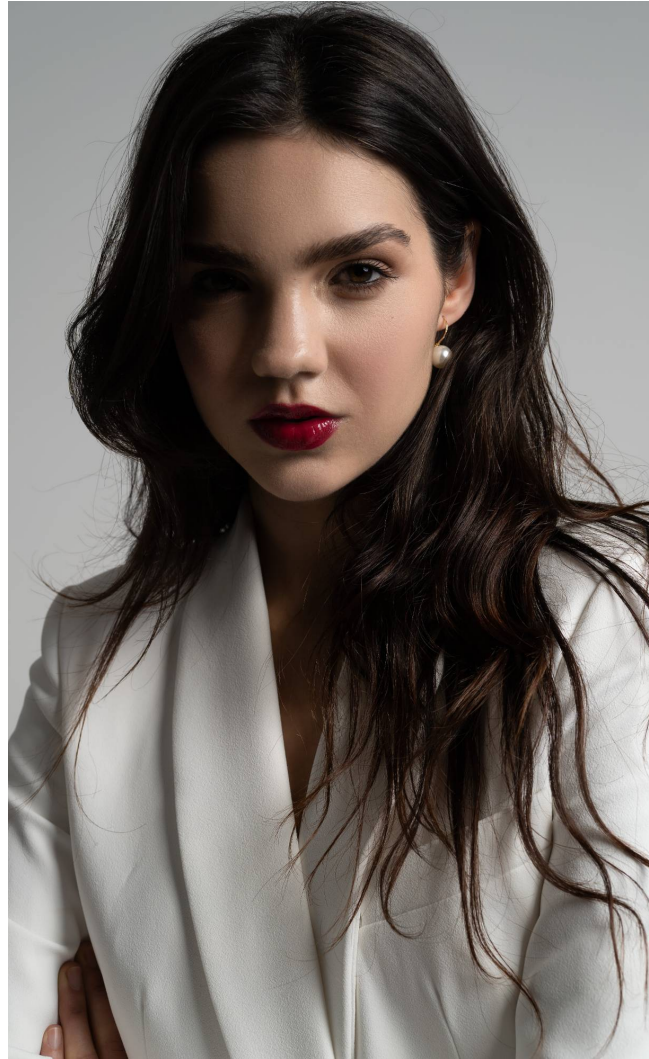

REKAN

Magasság: 170 cm **Mell:** 84 cm **Derék:** 60 cm **Csípő:** 89 cm **Cipőméret:** 38 **Haj:** Sötétbarna **Szem:** Barna