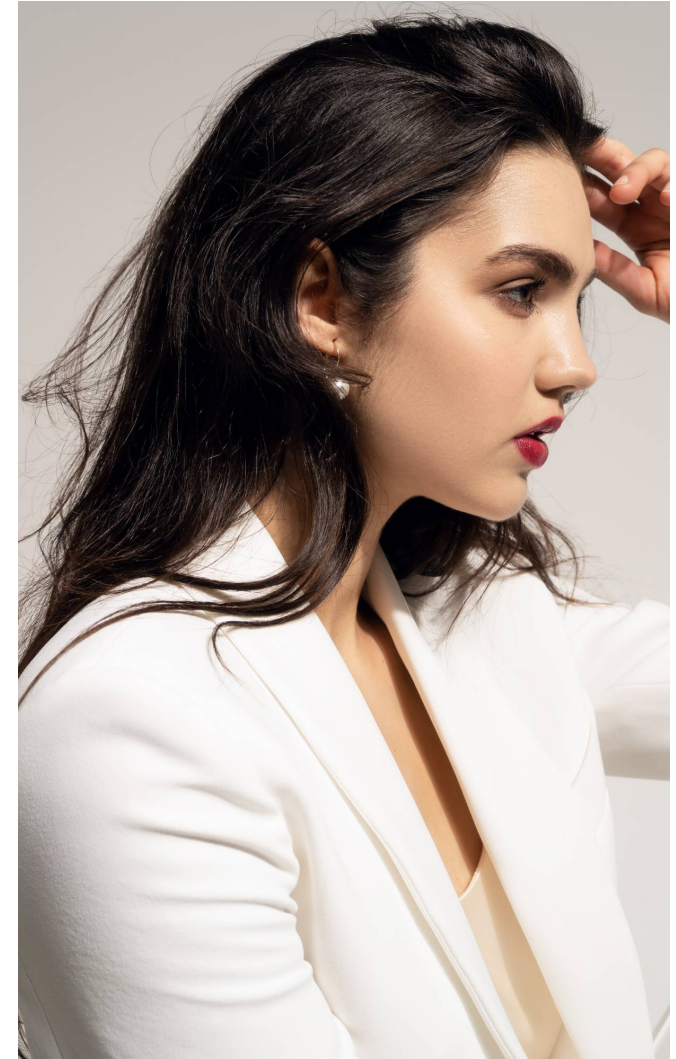

REKAN

Magasság: 170 cm **Mell:** 84 cm **Derék:** 60 cm **Csípő:** 89 cm **Cipőméret:** 38 **Haj:** Sötétbarna **Szem:** Barna