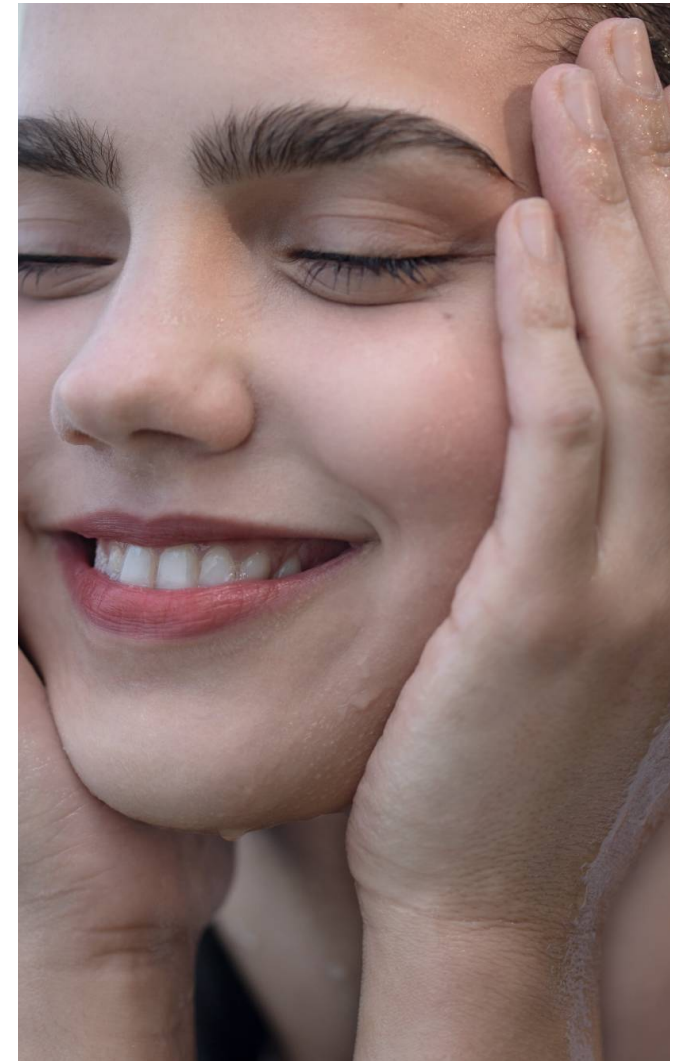

REKAN

Magasság: 170 cm **Mell:** 84 cm **Derék:** 60 cm **Csípő:** 89 cm **Cipőméret:** 38 **Haj:** Sötétbarna **Szem:** Barna