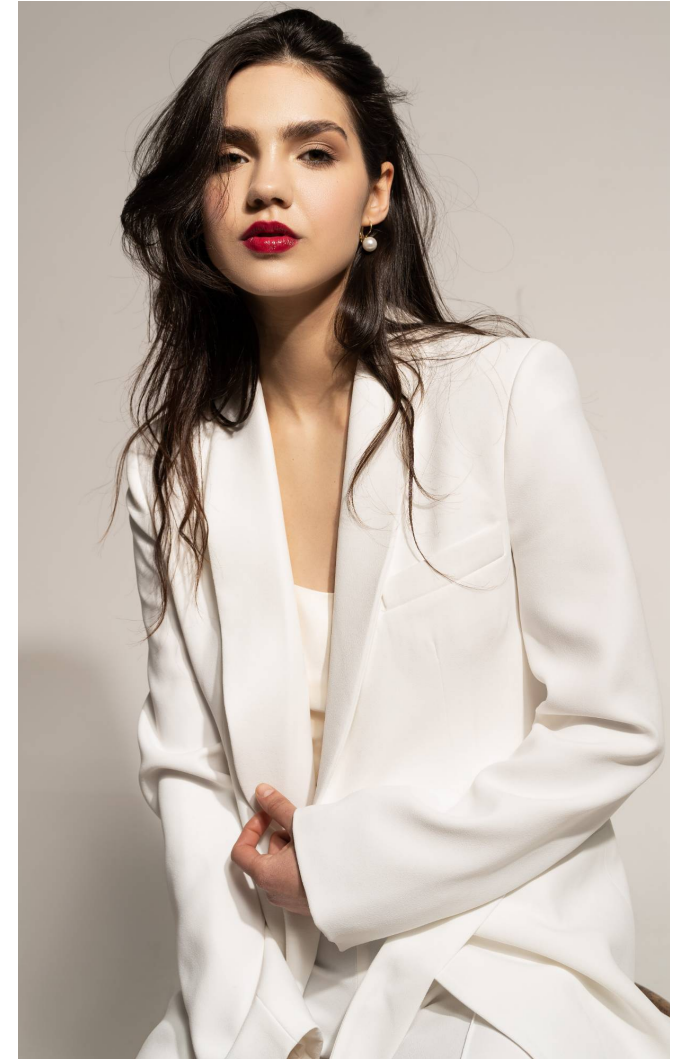

REKAN

Magasság: 170 cm **Mell:** 84 cm **Derék:** 60 cm **Csípő:** 89 cm **Cipőméret:** 38 **Haj:** Sötétbarna **Szem:** Barna

REKAN

Magasság: 170 cm **Mell:** 84 cm **Derék:** 60 cm **Csípő:** 89 cm **Cipőméret:** 38 **Haj:** Sötétbarna **Szem:** Barna