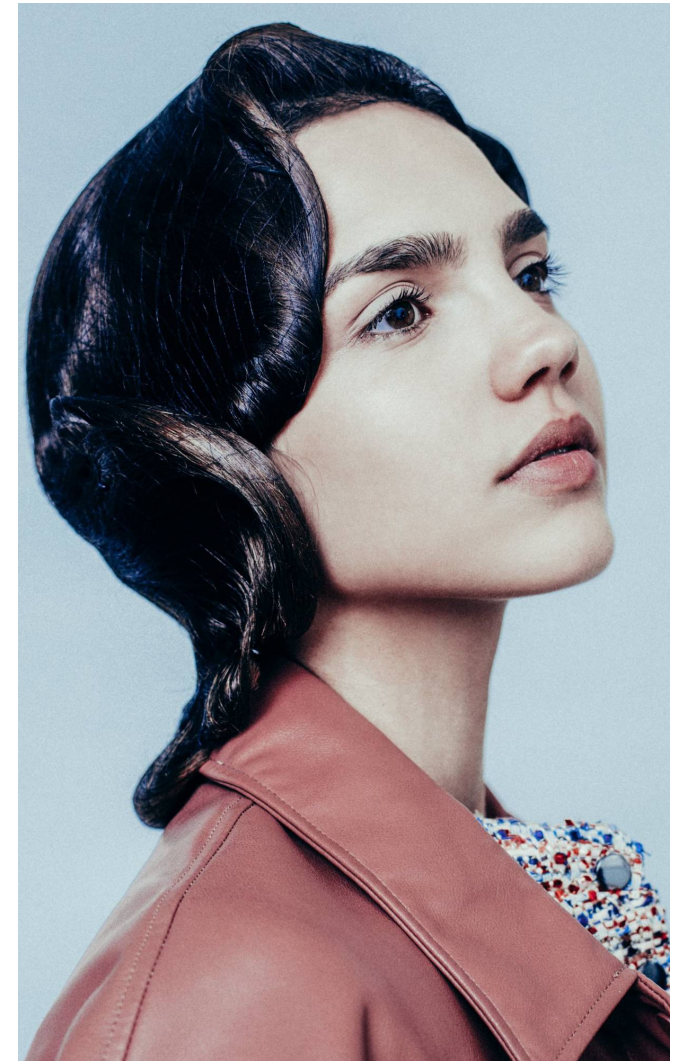

REKAN

Magasság: 170 cm **Mell:** 84 cm **Derék:** 60 cm **Csípő:** 89 cm **Cipőméret:** 38 **Haj:** Sötétbarna **Szem:** Barna

REKAN

Magasság: 170 cm **Mell:** 84 cm **Derék:** 60 cm **Csípő:** 89 cm **Cipőméret:** 38 **Haj:** Sötétbarna **Szem:** Barna