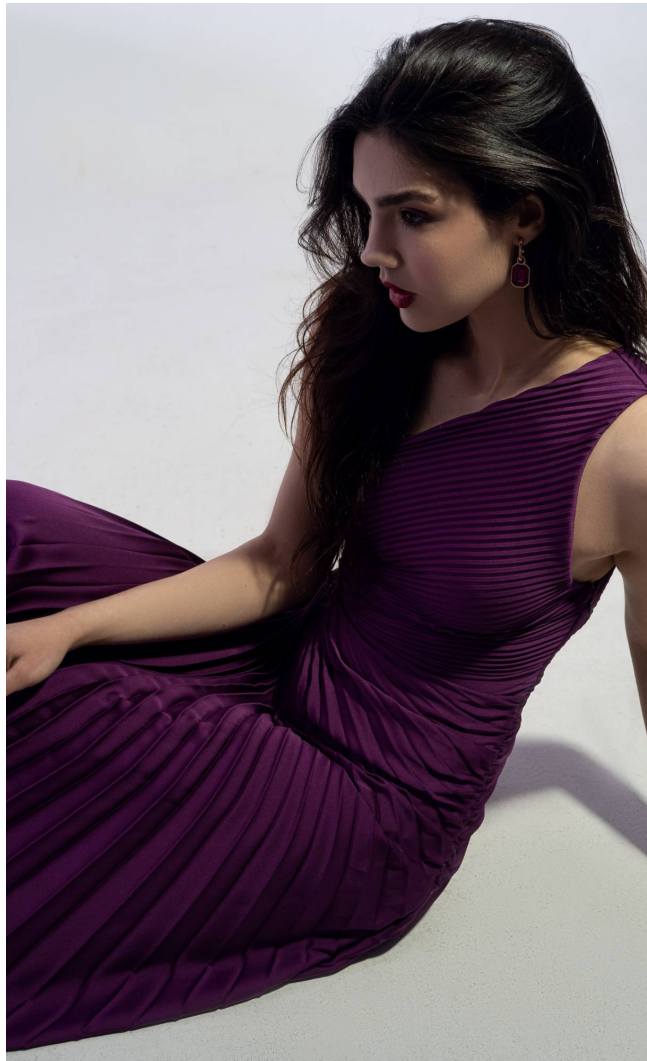

REKAN

Magasság: 170 cm **Mell:** 84 cm **Derék:** 60 cm **Csípő:** 89 cm **Cipőméret:** 38 **Haj:** Sötétbarna **Szem:** Barna