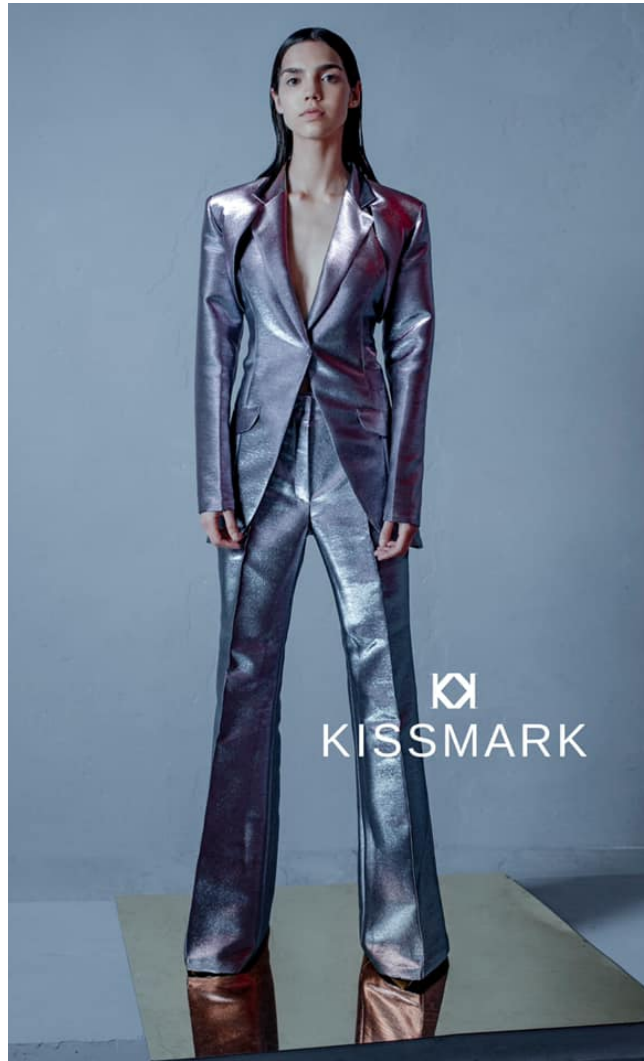

REKAN

Magasság: 170 cm **Mell:** 84 cm **Derék:** 60 cm **Csípő:** 89 cm **Cipőméret:** 38 **Haj:** Sötétbarna **Szem:** Barna

REKAN

Magasság: 170 cm **Mell:** 84 cm **Derék:** 60 cm **Csípő:** 89 cm **Cipőméret:** 38 **Haj:** Sötétbarna **Szem:** Barna