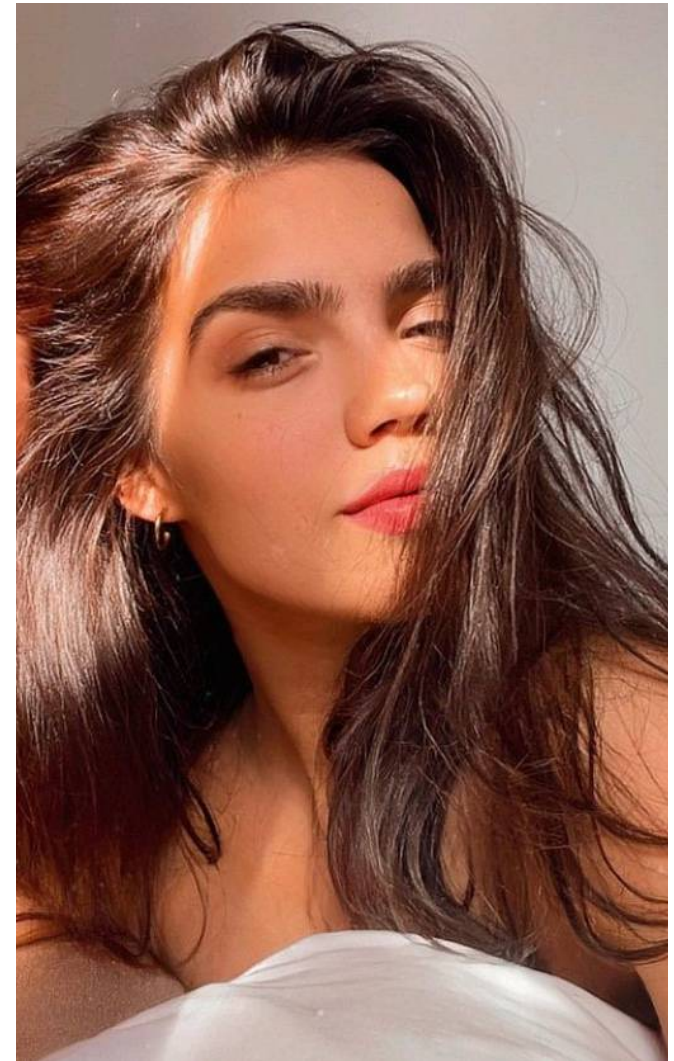

REKAN

Magasság: 170 cm **Mell:** 84 cm **Derék:** 60 cm **Csípő:** 89 cm **Cipőméret:** 38 **Haj:** Sötétbarna **Szem:** Barna