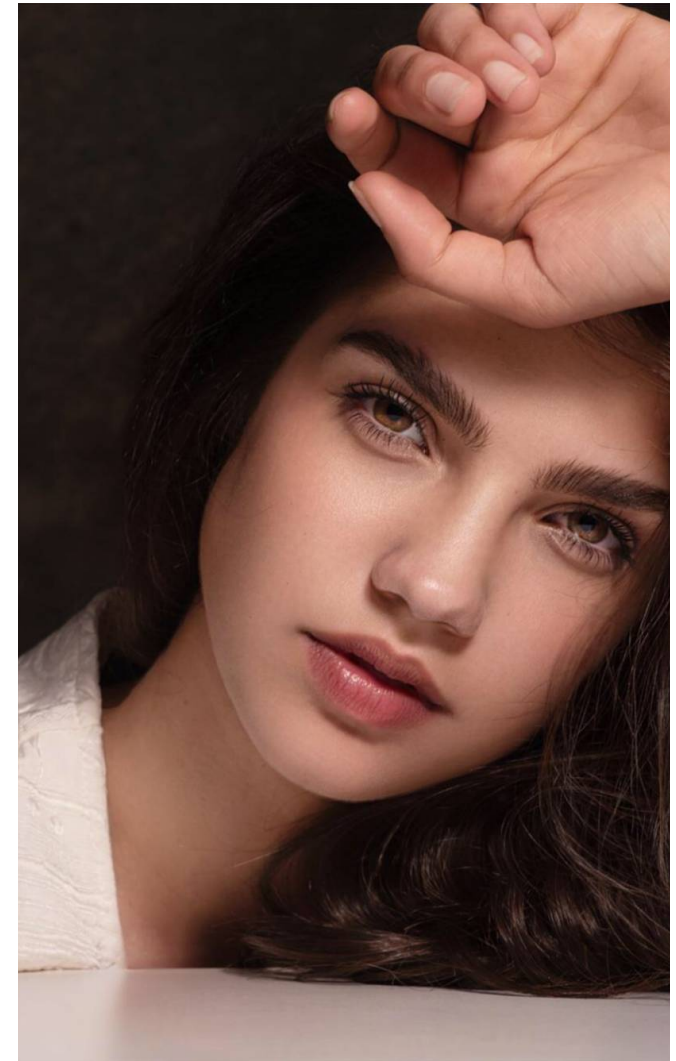

REKAN

Magasság: 170 cm **Mell:** 84 cm **Derék:** 60 cm **Csípő:** 89 cm **Cipőméret:** 38 **Haj:** Sötétbarna **Szem:** Barna