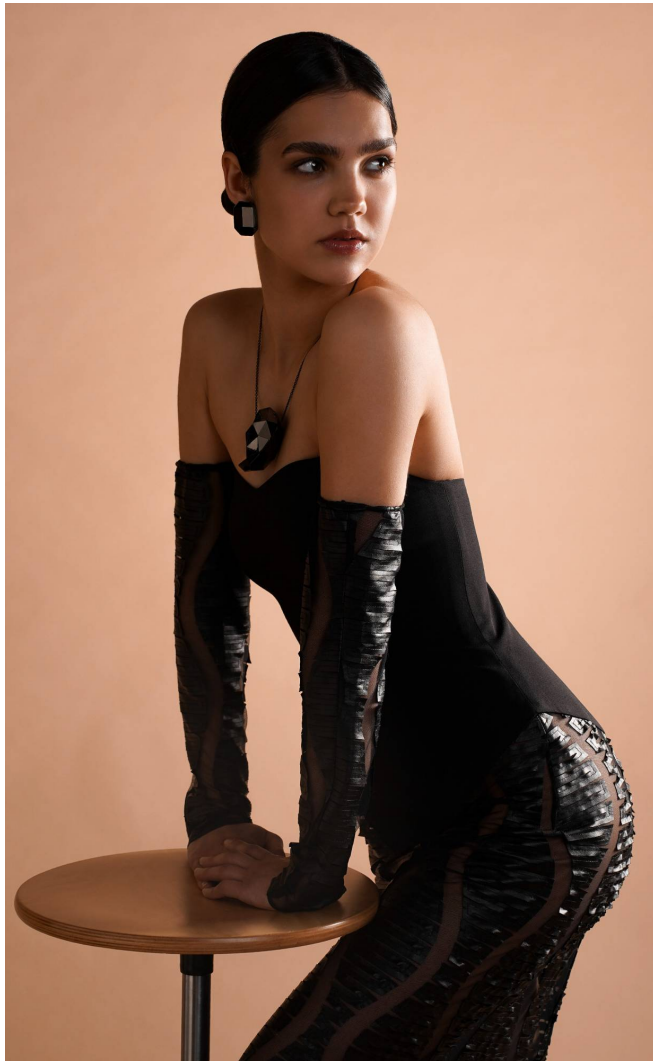

REKAN

Magasság: 170 cm **Mell:** 84 cm **Derék:** 60 cm **Csípő:** 89 cm **Cipőméret:** 38 **Haj:** Sötétbarna **Szem:** Barna