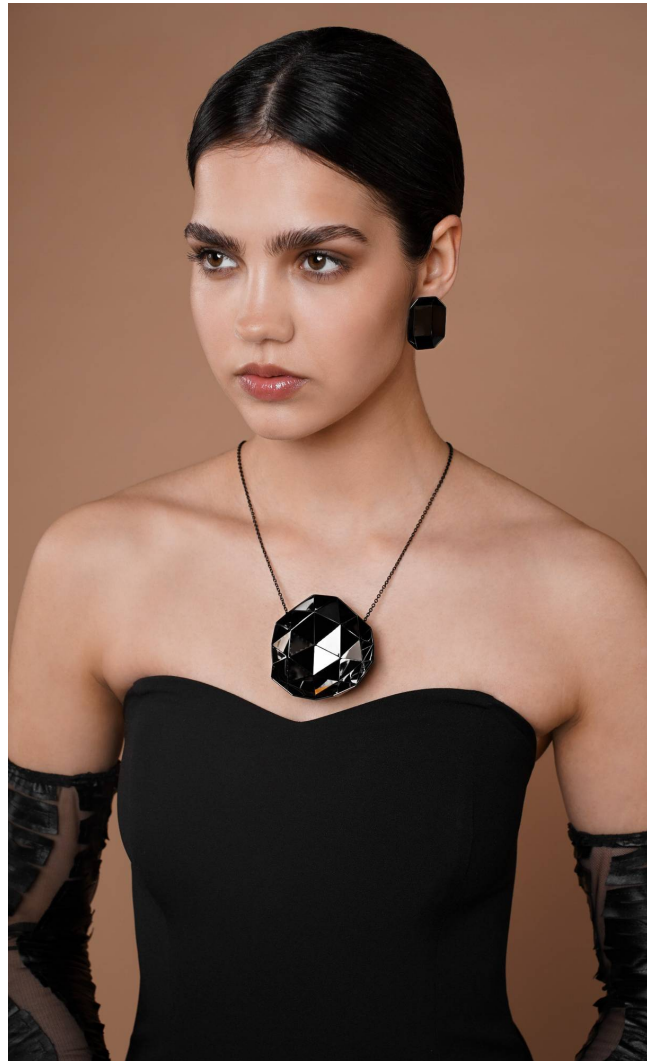

REKAN

Magasság: 170 cm **Mell:** 84 cm **Derék:** 60 cm **Csípő:** 89 cm **Cipőméret:** 38 **Haj:** Sötétbarna **Szem:** Barna