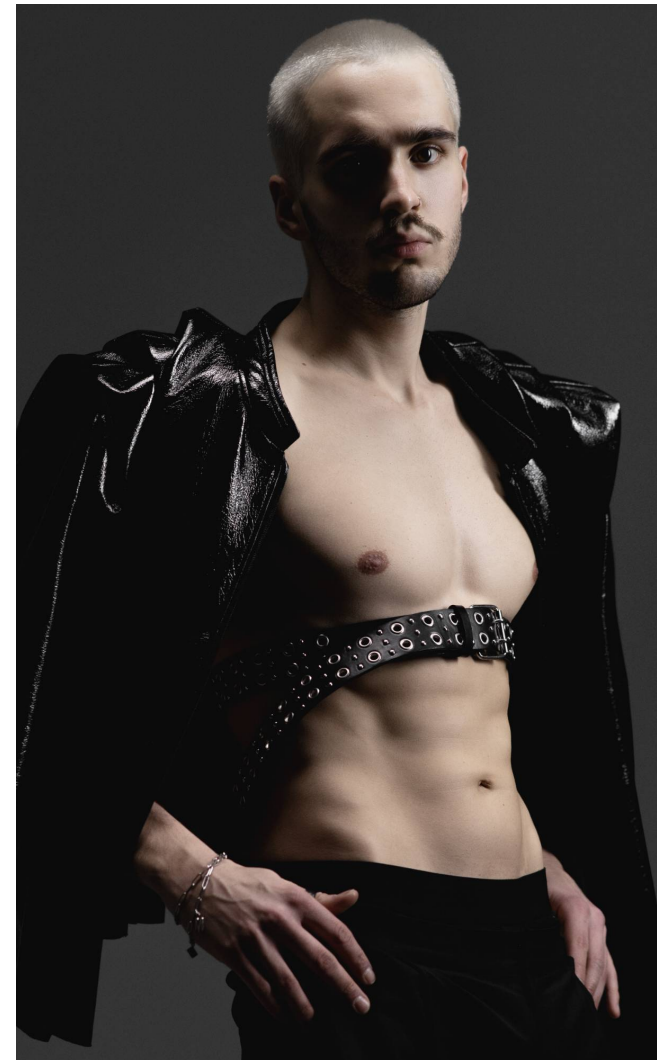

TASHI

Magasság: 185 cm **Mell:** 96 cm **Derék:** 75 cm **Csípő:** 91 cm **Cipőméret:** 44 **Haj:** Barna **Szem:** Barna