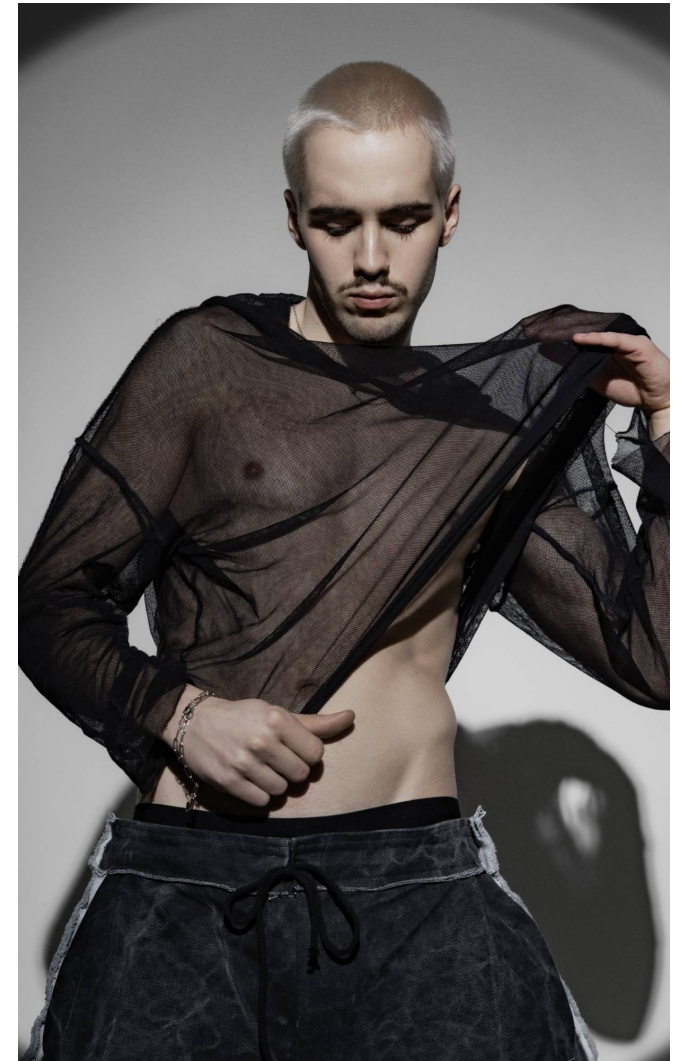

TASHI

Magasság: 185 cm **Mell:** 96 cm **Derék:** 75 cm **Csípő:** 91 cm **Cipőméret:** 44 **Haj:** Barna **Szem:** Barna