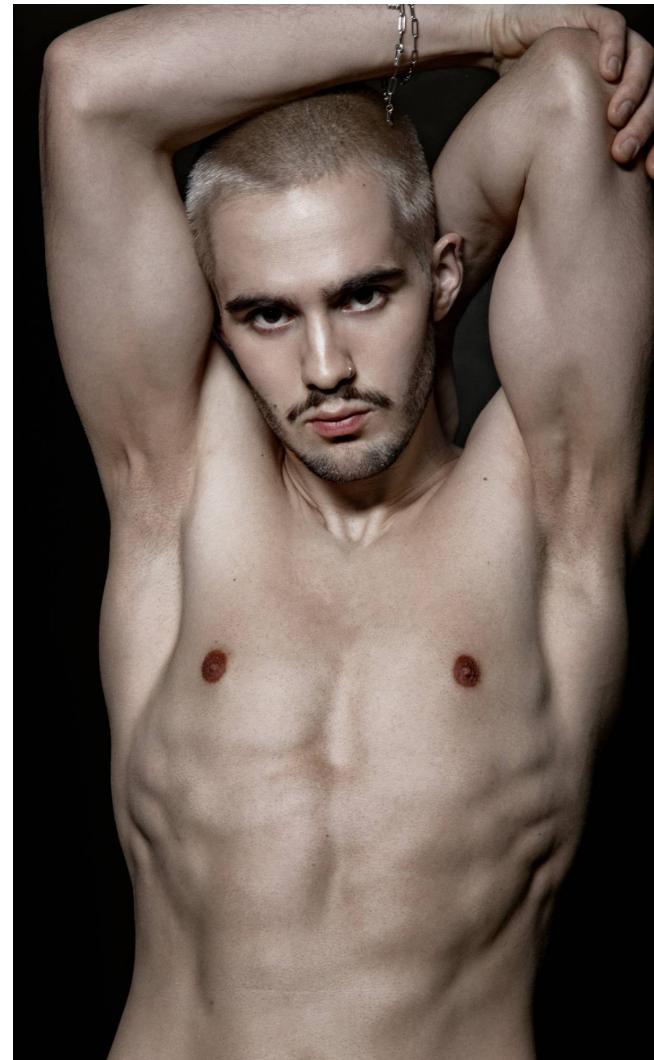

TASHI

Magasság: 185 cm **Mell:** 96 cm **Derék:** 75 cm **Csípő:** 91 cm **Cipőméret:** 44 **Haj:** Barna **Szem:** Barna