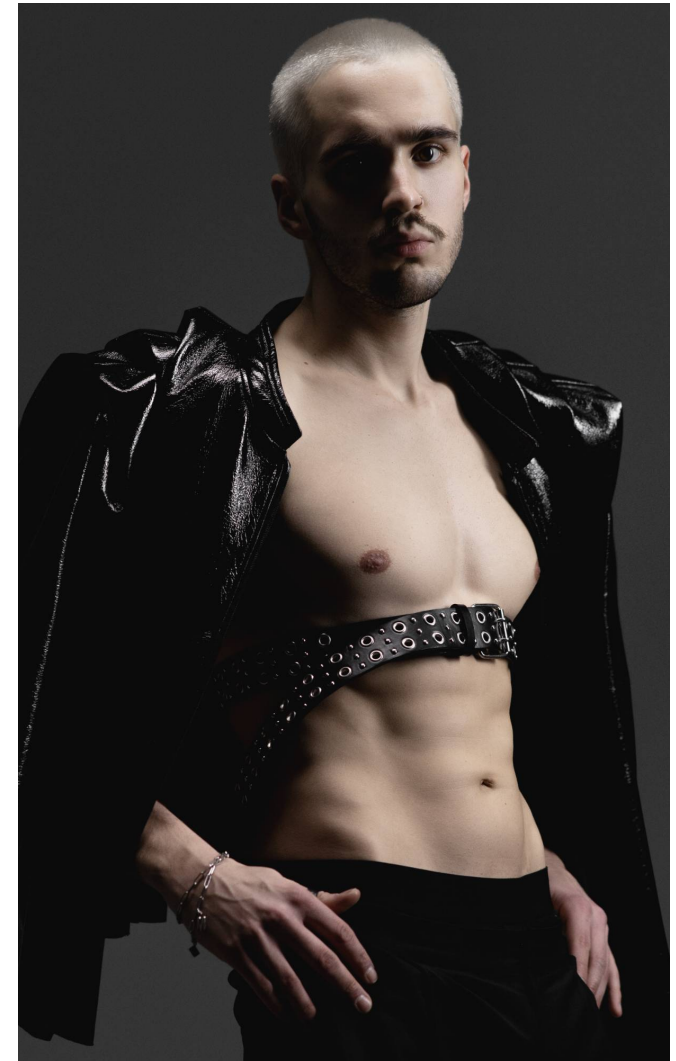

TASHI

Magasság: 185 cm **Mell:** 96 cm **Derék:** 75 cm **Csípő:** 91 cm **Cipőméret:** 44 **Haj:** Barna **Szem:** Barna