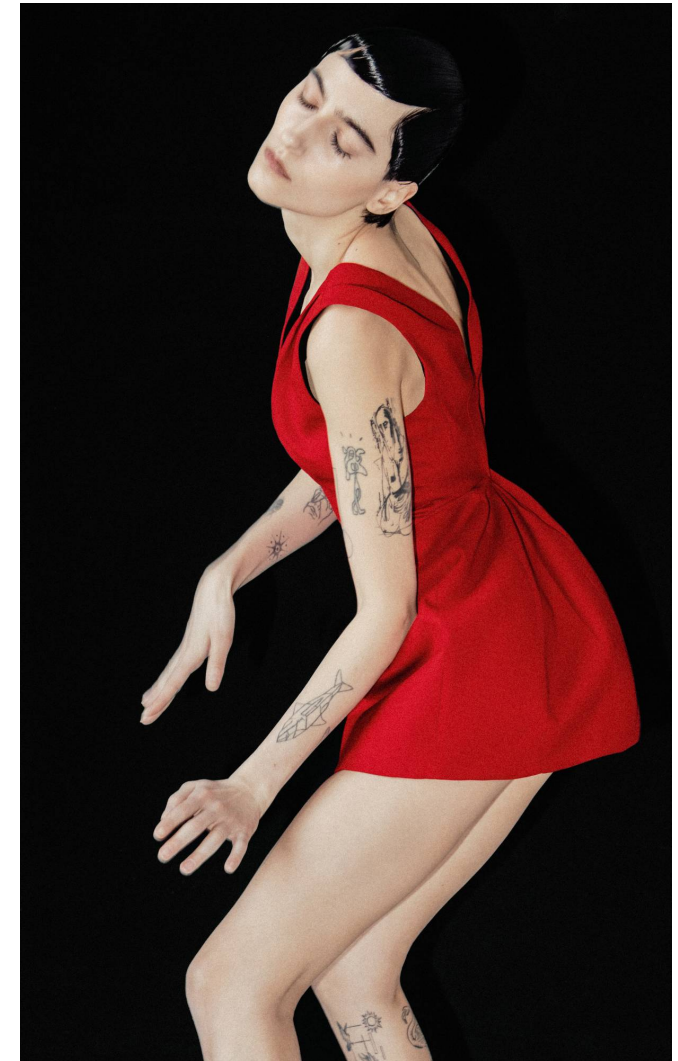

ELENI

Magasság: 174 cm **Mell:** 82 cm **Derék:** 61 cm **Csípő:** 86 cm **Cipőméret:** 39 **Haj:** Fekete **Szem:** Sötétbarna

ELENI

Magasság: 174 cm **Mell:** 82 cm **Derék:** 61 cm **Csípő:** 86 cm **Cipőméret:** 39 **Haj:** Fekete **Szem:** Sötétbarna

ELENI

Magasság: 174 cm **Mell:** 82 cm **Derék:** 61 cm **Csípő:** 86 cm **Cipőméret:** 39 **Haj:** Fekete **Szem:** Sötétbarna