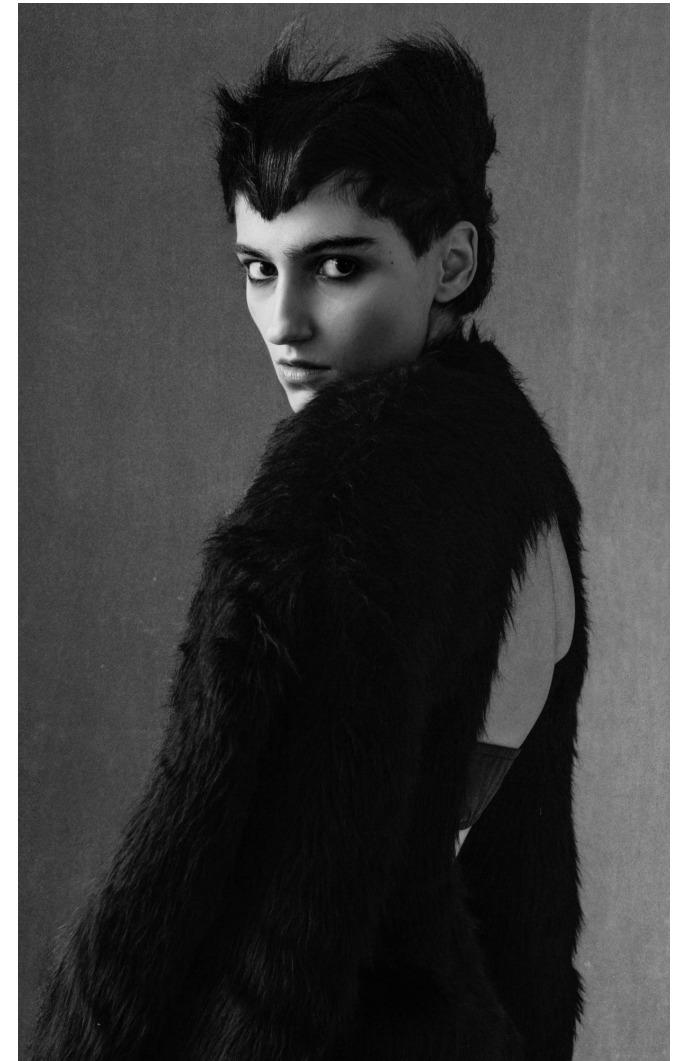

ELENI

Magasság: 174 cm **Mell:** 82 cm **Derék:** 61 cm **Csípő:** 86 cm **Cipőméret:** 39 **Haj:** Fekete **Szem:** Sötétbarna

ELENI

Magasság: 174 cm **Mell:** 82 cm **Derék:** 61 cm **Csípő:** 86 cm **Cipőméret:** 39 **Haj:** Fekete **Szem:** Sötétbarna