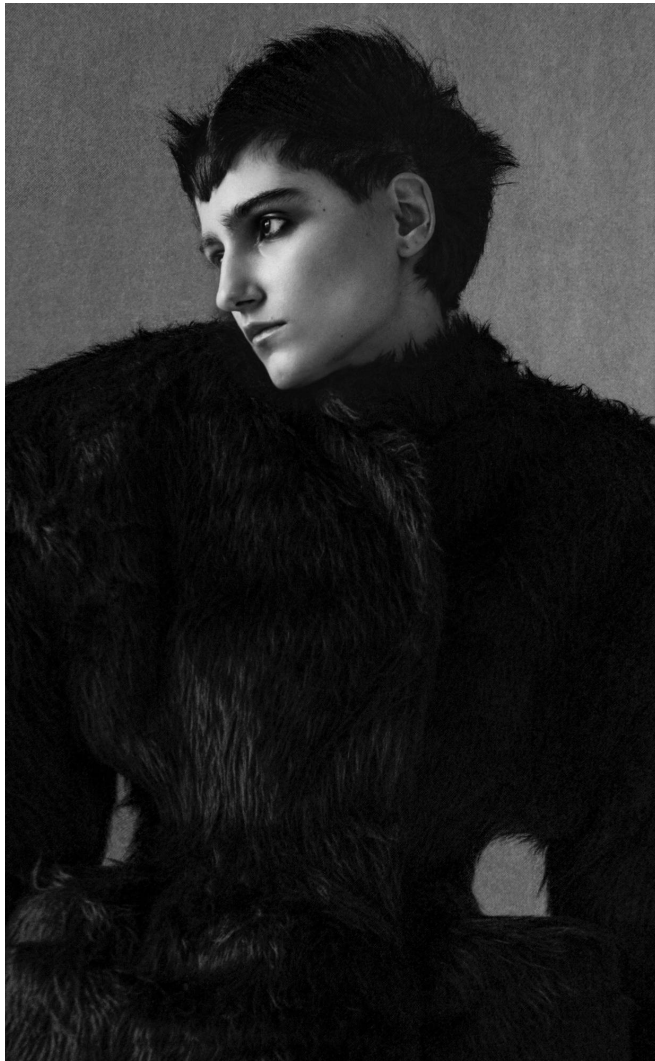

ELENI

Magasság: 174 cm **Mell:** 82 cm **Derék:** 61 cm **Csípő:** 86 cm **Cipőméret:** 39 **Haj:** Fekete **Szem:** Sötétbarna

ELENI

Magasság: 174 cm **Mell:** 82 cm **Derék:** 61 cm **Csípő:** 86 cm **Cipőméret:** 39 **Haj:** Fekete **Szem:** Sötétbarna