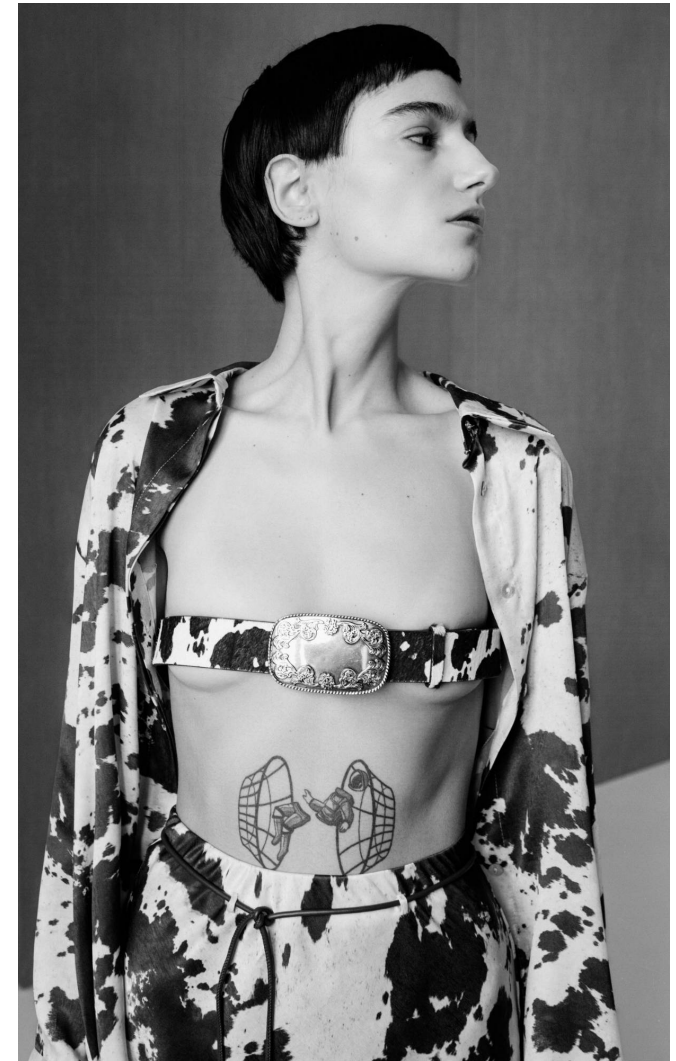

ELENI

Magasság: 174 cm **Mell:** 82 cm **Derék:** 61 cm **Csípő:** 86 cm **Cipőméret:** 39 **Haj:** Fekete **Szem:** Sötétbarna