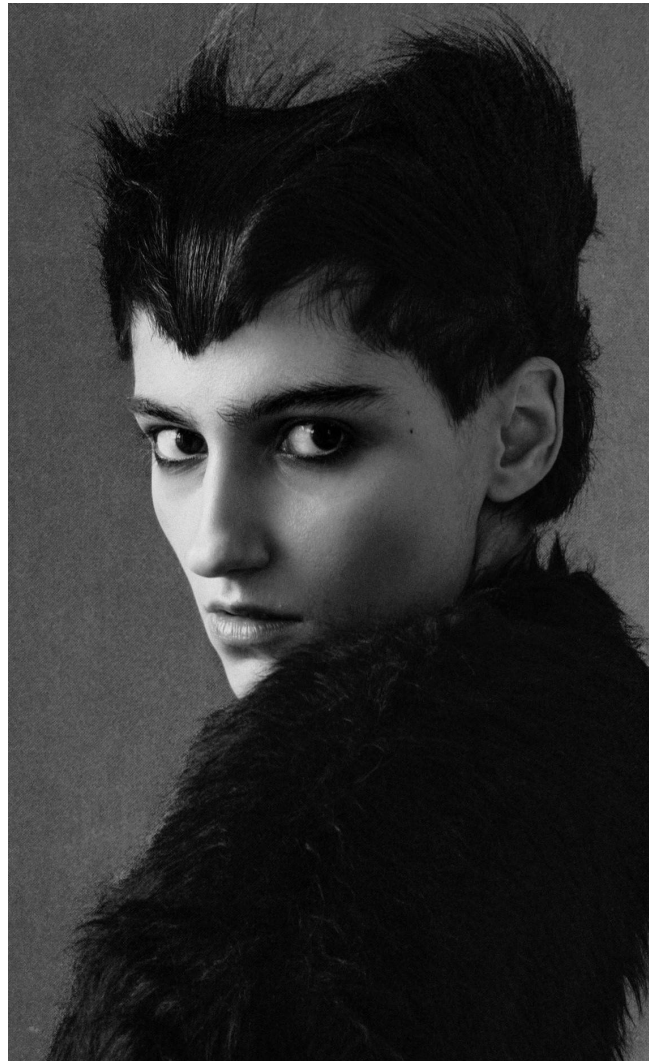

ELENI

Magasság: 174 cm **Mell:** 82 cm **Derék:** 61 cm **Csípő:** 86 cm **Cipőméret:** 39 **Haj:** Fekete **Szem:** Sötétbarna

ELENI

Magasság: 174 cm **Mell:** 82 cm **Derék:** 61 cm **Csípő:** 86 cm **Cipőméret:** 39 **Haj:** Fekete **Szem:** Sötétbarna