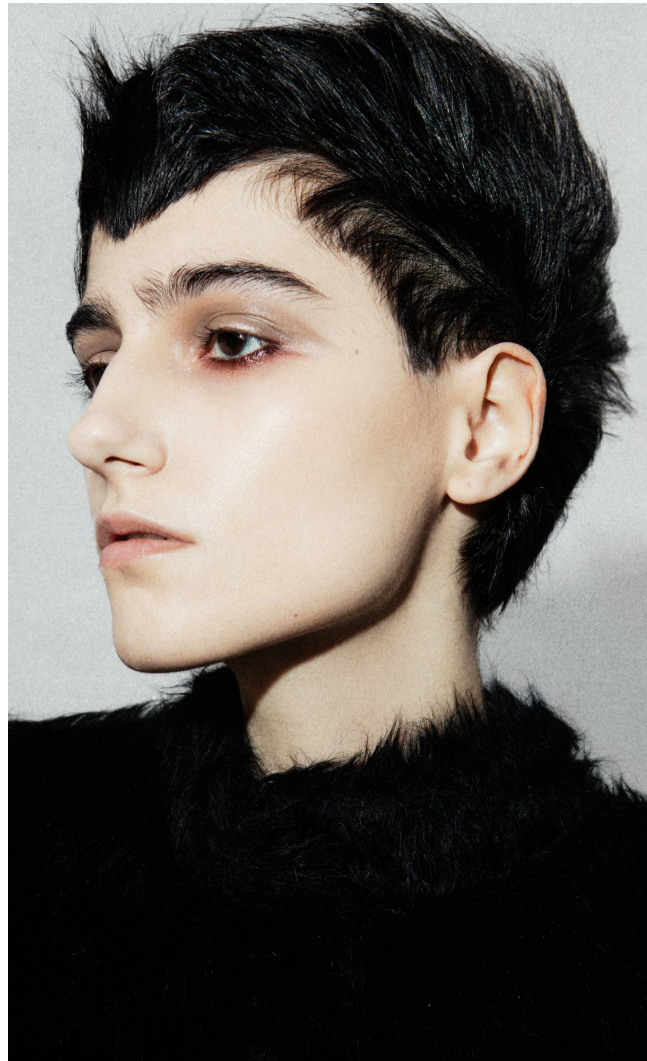

ELENI

Magasság: 174 cm **Mell:** 82 cm **Derék:** 61 cm **Csípő:** 86 cm **Cipőméret:** 39 **Haj:** Fekete **Szem:** Sötétbarna

ELENI

Magasság: 174 cm **Mell:** 82 cm **Derék:** 61 cm **Csípő:** 86 cm **Cipőméret:** 39 **Haj:** Fekete **Szem:** Sötétbarna