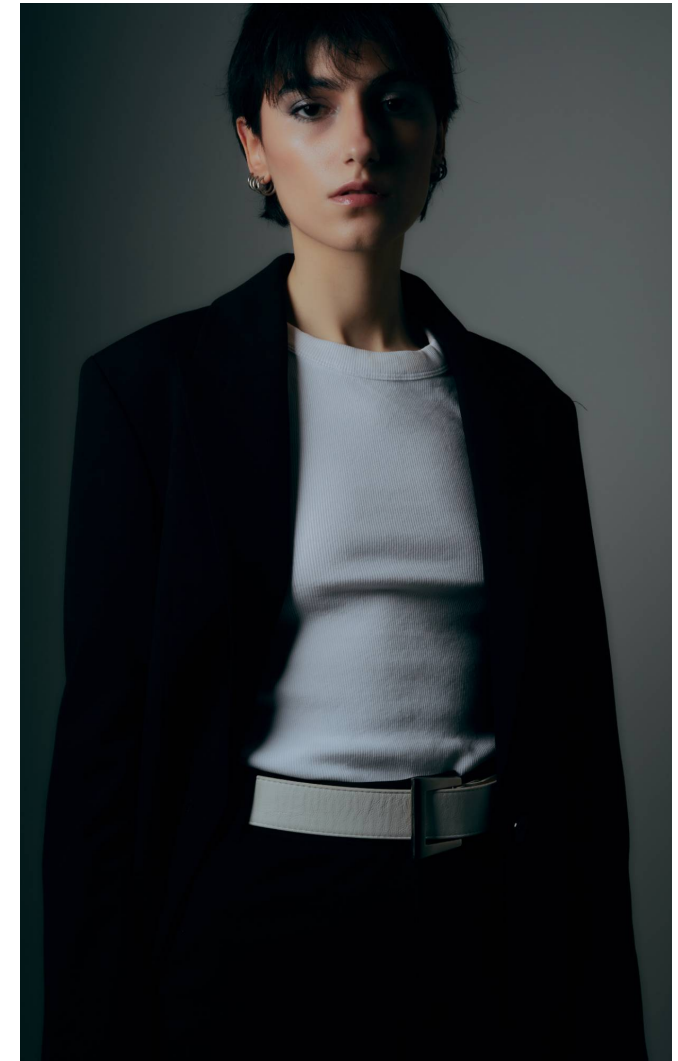

ELENI

Magasság: 174 cm **Mell:** 82 cm **Derék:** 61 cm **Csípő:** 86 cm **Cipőméret:** 39 **Haj:** Fekete **Szem:** Sötétbarna