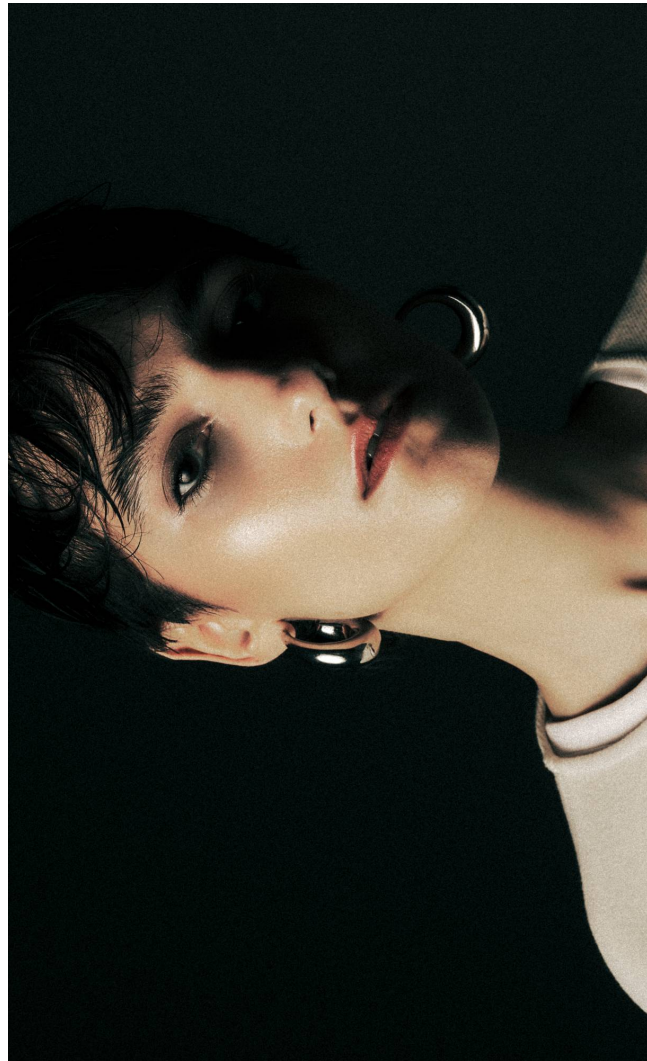

ELENI

Magasság: 174 cm **Mell:** 82 cm **Derék:** 61 cm **Csípő:** 86 cm **Cipőméret:** 39 **Haj:** Fekete **Szem:** Sötétbarna