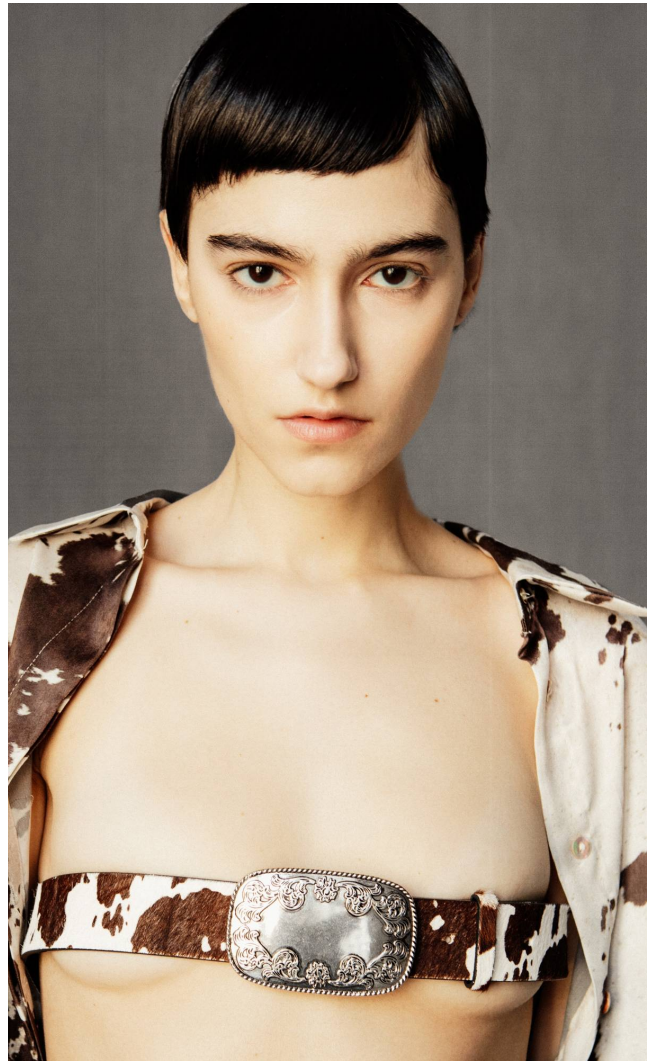

ELENI

Magasság: 174 cm **Mell:** 82 cm **Derék:** 61 cm **Csípő:** 86 cm **Cipőméret:** 39 **Haj:** Fekete **Szem:** Sötétbarna