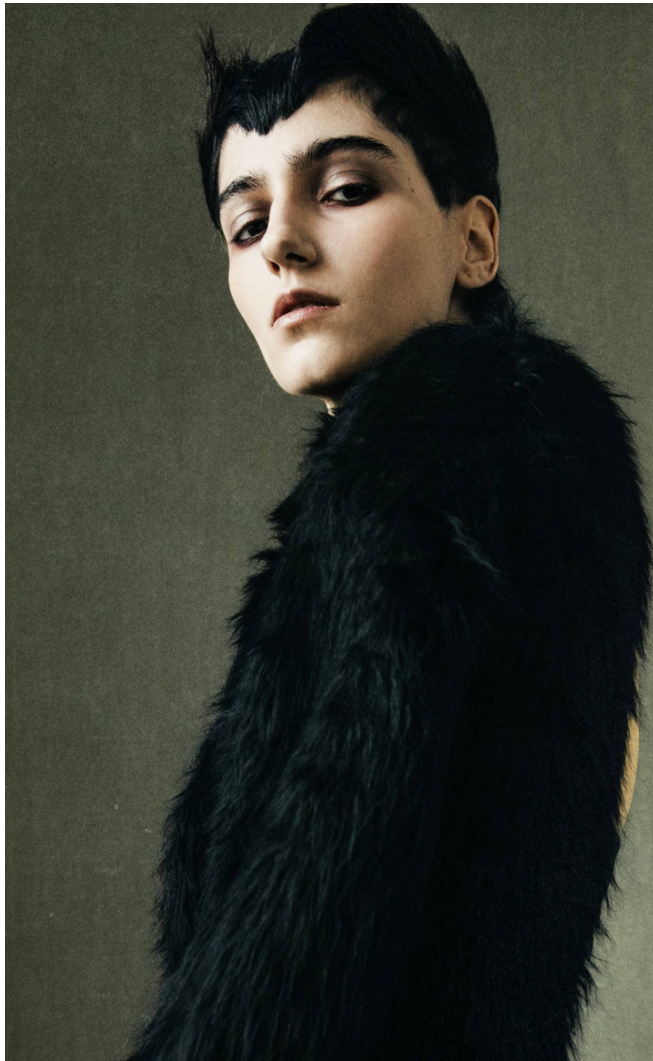

ELENI

Magasság: 174 cm **Mell:** 82 cm **Derék:** 61 cm **Csípő:** 86 cm **Cipőméret:** 39 **Haj:** Fekete **Szem:** Sötétbarna

ELENI

Magasság: 174 cm **Mell:** 82 cm **Derék:** 61 cm **Csípő:** 86 cm **Cipőméret:** 39 **Haj:** Fekete **Szem:** Sötétbarna