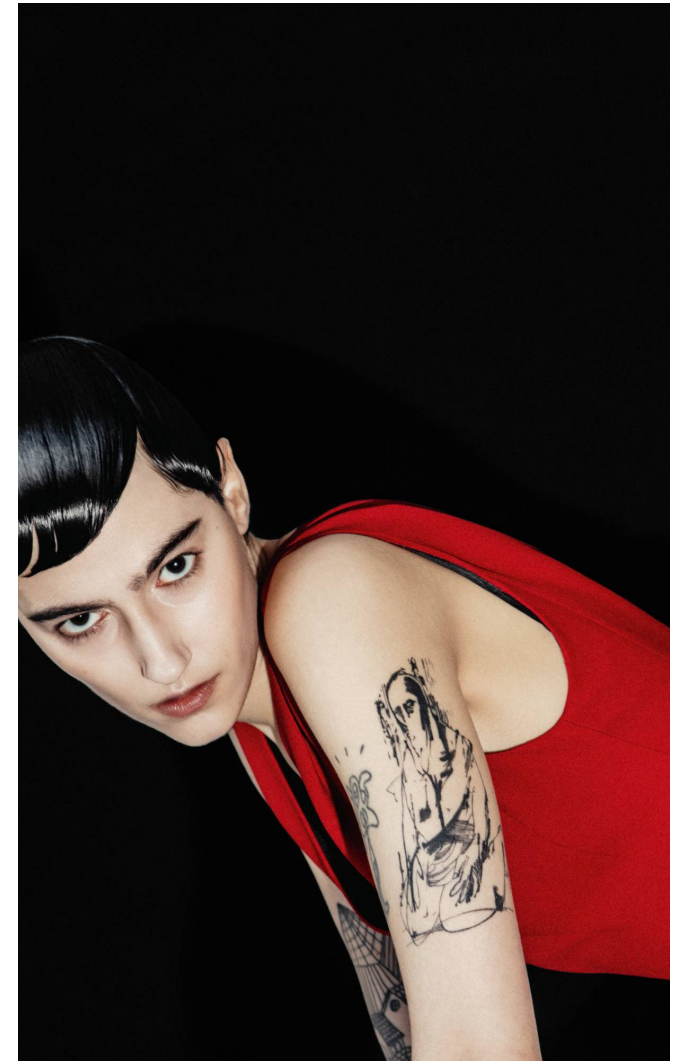

ELENI

Magasság: 174 cm **Mell:** 82 cm **Derék:** 61 cm **Csípő:** 86 cm **Cipőméret:** 39 **Haj:** Fekete **Szem:** Sötétbarna

ELENI

Magasság: 174 cm **Mell:** 82 cm **Derék:** 61 cm **Csípő:** 86 cm **Cipőméret:** 39 **Haj:** Fekete **Szem:** Sötétbarna

ELENI

Magasság: 174 cm **Mell:** 82 cm **Derék:** 61 cm **Csípő:** 86 cm **Cipőméret:** 39 **Haj:** Fekete **Szem:** Sötétbarna