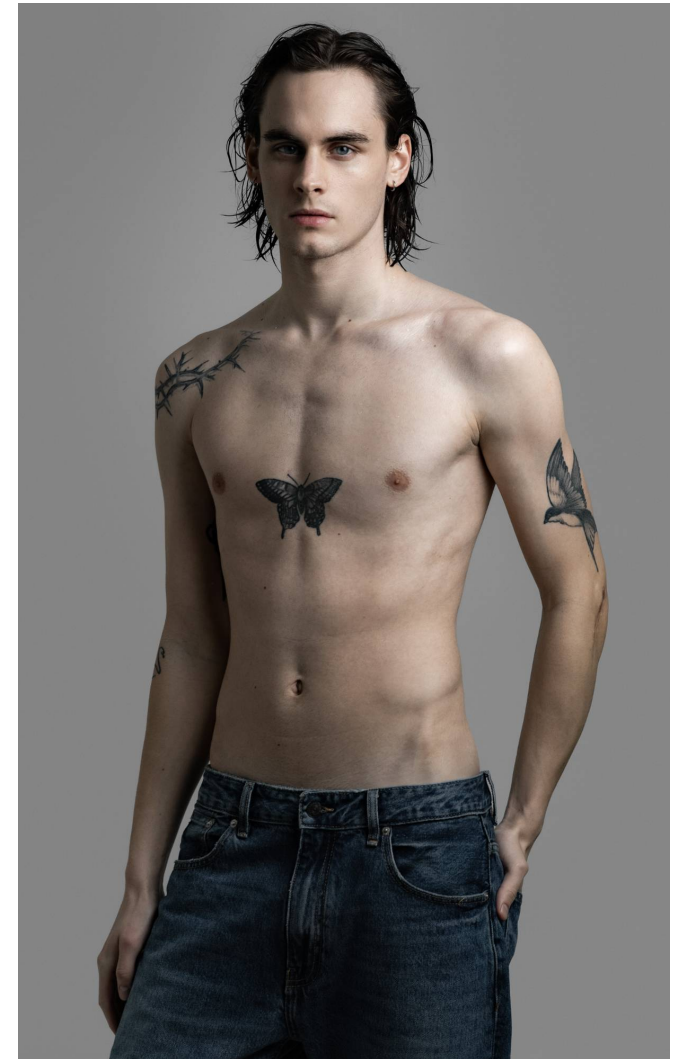

## MATT

**Magasság:** 184 cm **Mell:** 88 cm **Derék:** 75 cm **Csípő:** 95 cm **Cipőméret:** 43 **Haj:** Barna **Szem:** Kék

## MATT

**Magasság:** 184 cm **Mell:** 88 cm **Derék:** 75 cm **Csípő:** 95 cm **Cipőméret:** 43 **Haj:** Barna **Szem:** Kék

MATT

**Magasság:** 184 cm **Mell:** 88 cm **Derék:** 75 cm **Csípő:** 95 cm **Cipőméret:** 43 **Haj:** Barna **Szem:** Kék