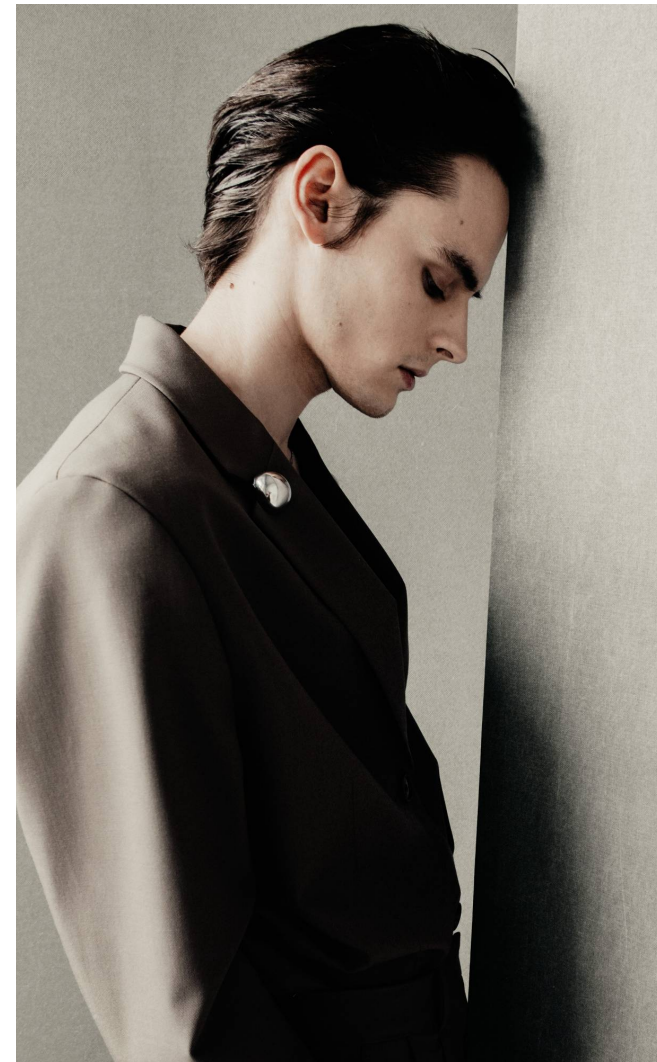

MATT

Magasság: 184 cm **Mell:** 88 cm **Derék:** 75 cm **Csípő:** 95 cm **Cipőméret:** 43 **Haj:** Barna **Szem:** Kék