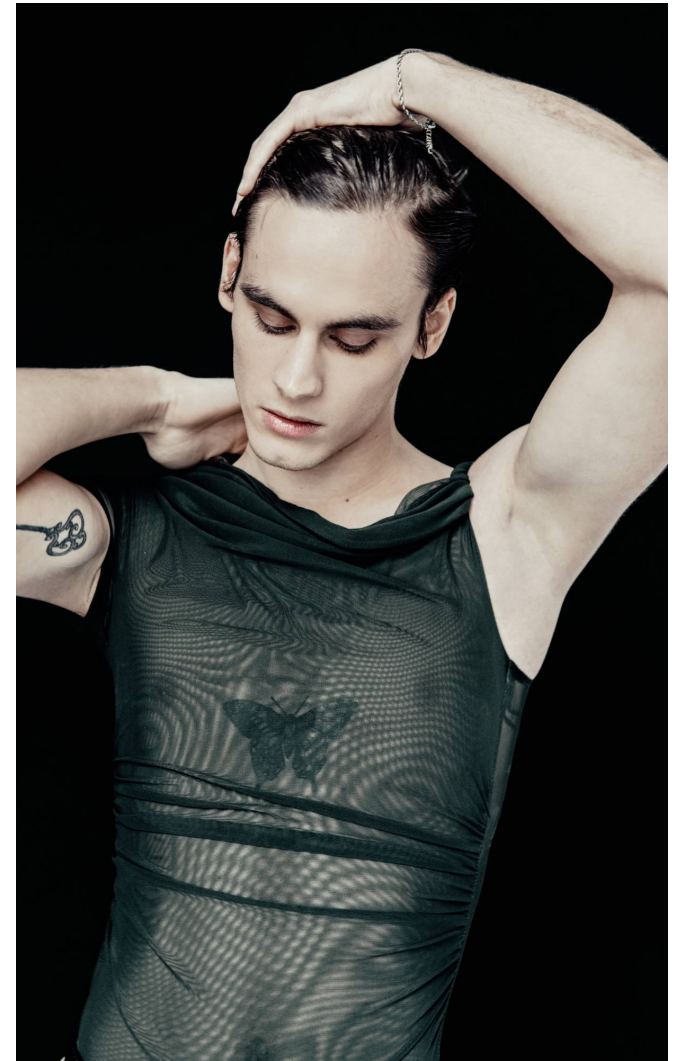

MATT

Magasság: 184 cm **Mell:** 88 cm **Derék:** 75 cm **Csípő:** 95 cm **Cipőméret:** 43 **Haj:** Barna **Szem:** Kék