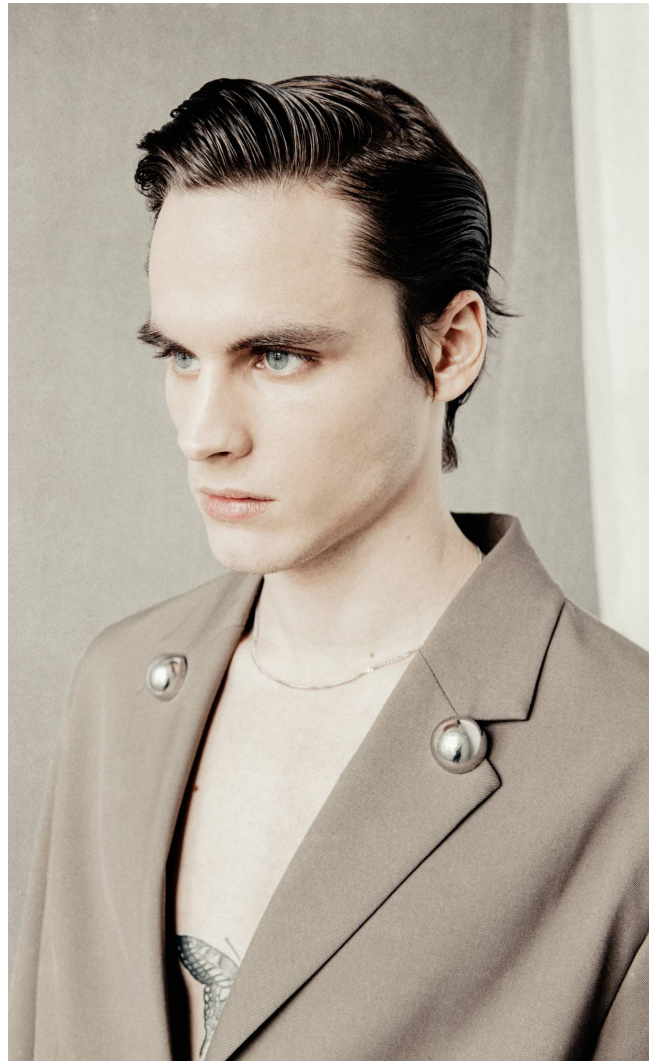

MATT

Magasság: 184 cm **Mell:** 88 cm **Derék:** 75 cm **Csípő:** 95 cm **Cipőméret:** 43 **Haj:** Barna **Szem:** Kék