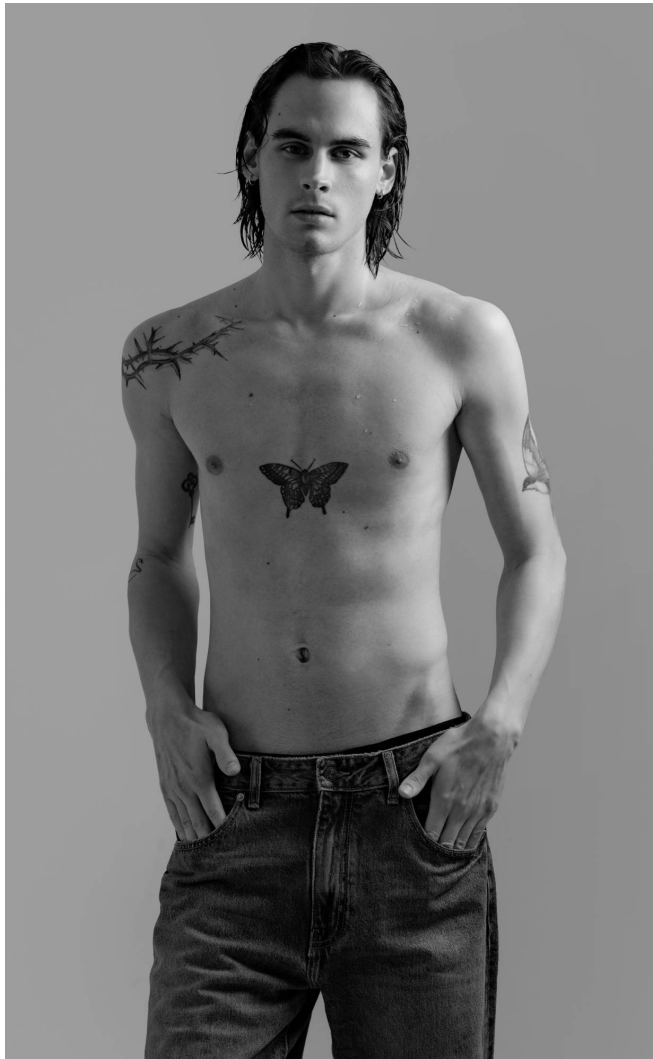

## MATT

**Magasság:** 184 cm **Mell:** 88 cm **Derék:** 75 cm **Csípő:** 95 cm **Cipőméret:** 43 **Haj:** Barna **Szem:** Kék

## MATT

**Magasság:** 184 cm **Mell:** 88 cm **Derék:** 75 cm **Csípő:** 95 cm **Cipőméret:** 43 **Haj:** Barna **Szem:** Kék

MATT

**Magasság:** 184 cm **Mell:** 88 cm **Derék:** 75 cm **Csípő:** 95 cm **Cipőméret:** 43 **Haj:** Barna **Szem:** Kék