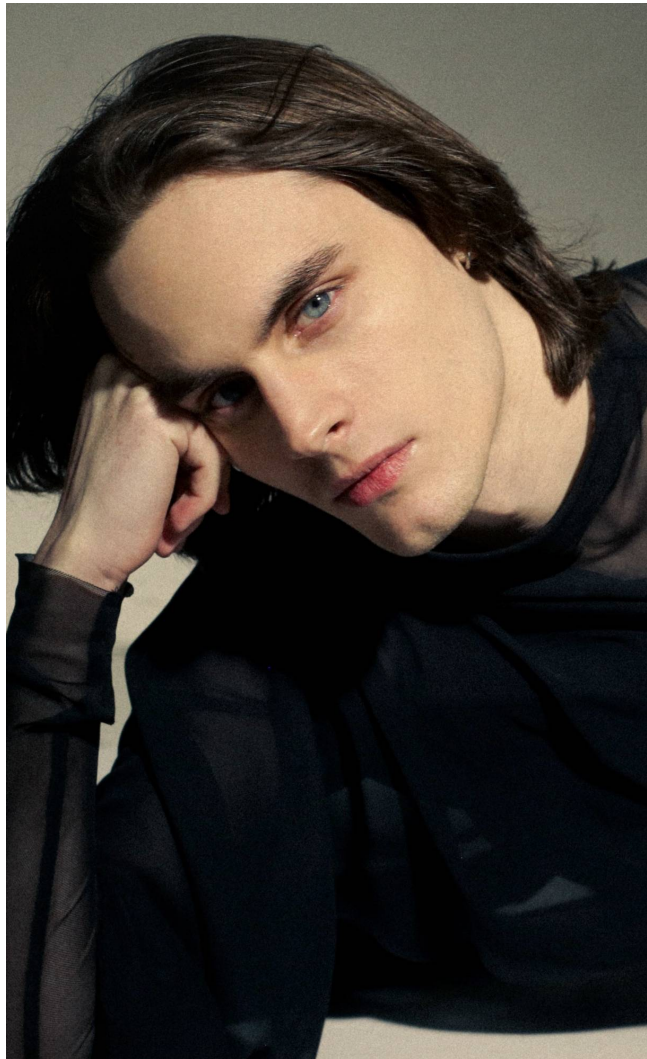

MATT

Magasság: 184 cm **Mell:** 88 cm **Derék:** 75 cm **Csípő:** 95 cm **Cipőméret:** 43 **Haj:** Barna **Szem:** Kék