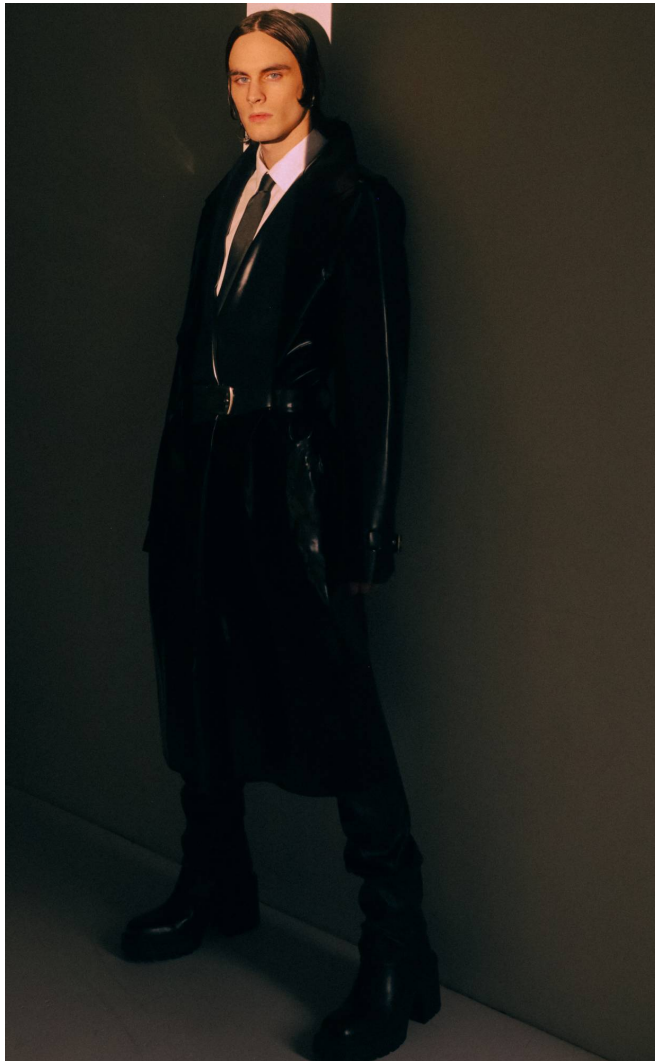

MATT

Magasság: 184 cm **Mell:** 88 cm **Derék:** 75 cm **Csípő:** 95 cm **Cipőméret:** 43 **Haj:** Barna **Szem:** Kék