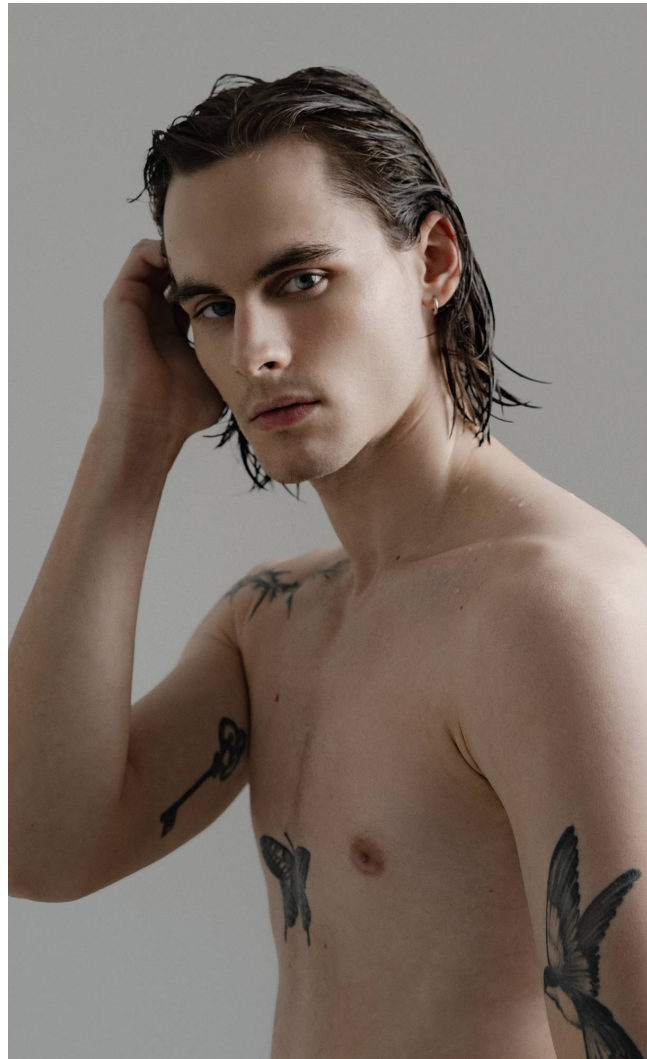

## MATT

**Magasság:** 184 cm **Mell:** 88 cm **Derék:** 75 cm **Csípő:** 95 cm **Cipőméret:** 43 **Haj:** Barna **Szem:** Kék

## MATT

**Magasság:** 184 cm **Mell:** 88 cm **Derék:** 75 cm **Csípő:** 95 cm **Cipőméret:** 43 **Haj:** Barna **Szem:** Kék

MATT

**Magasság:** 184 cm **Mell:** 88 cm **Derék:** 75 cm **Csípő:** 95 cm **Cipőméret:** 43 **Haj:** Barna **Szem:** Kék