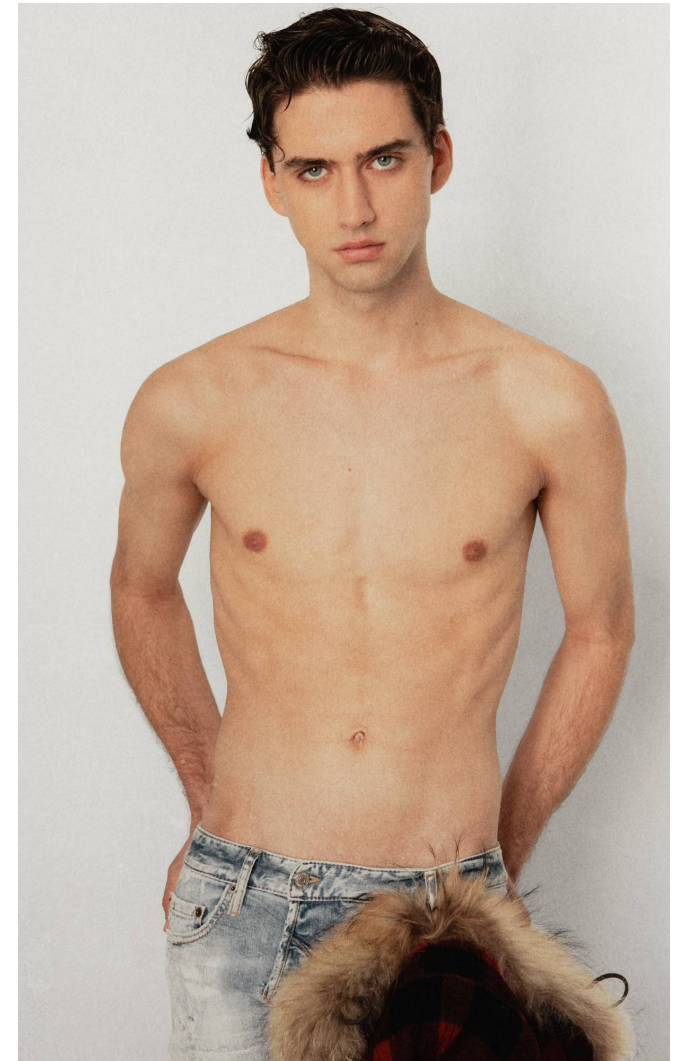

PETI

Magasság: 193 cm **Mell:** 90 cm **Derék:** 75 cm **Csípő:** 95 cm **Cipőméret:** 45 **Haj:** Barna **Szem:** Kék

PETI

Magasság: 193 cm **Mell:** 90 cm **Derék:** 75 cm **Csípő:** 95 cm **Cipőméret:** 45 **Haj:** Barna **Szem:** Kék