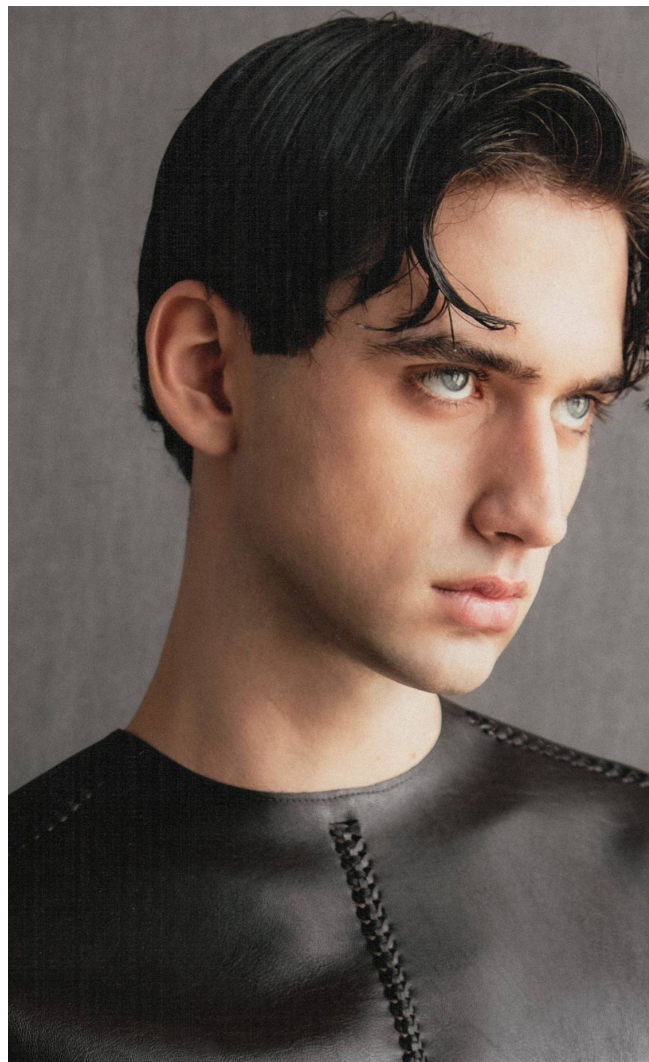

PETI

Magasság: 193 cm **Mell:** 90 cm **Derék:** 75 cm **Csípő:** 95 cm **Cipőméret:** 45 **Haj:** Barna **Szem:** Kék