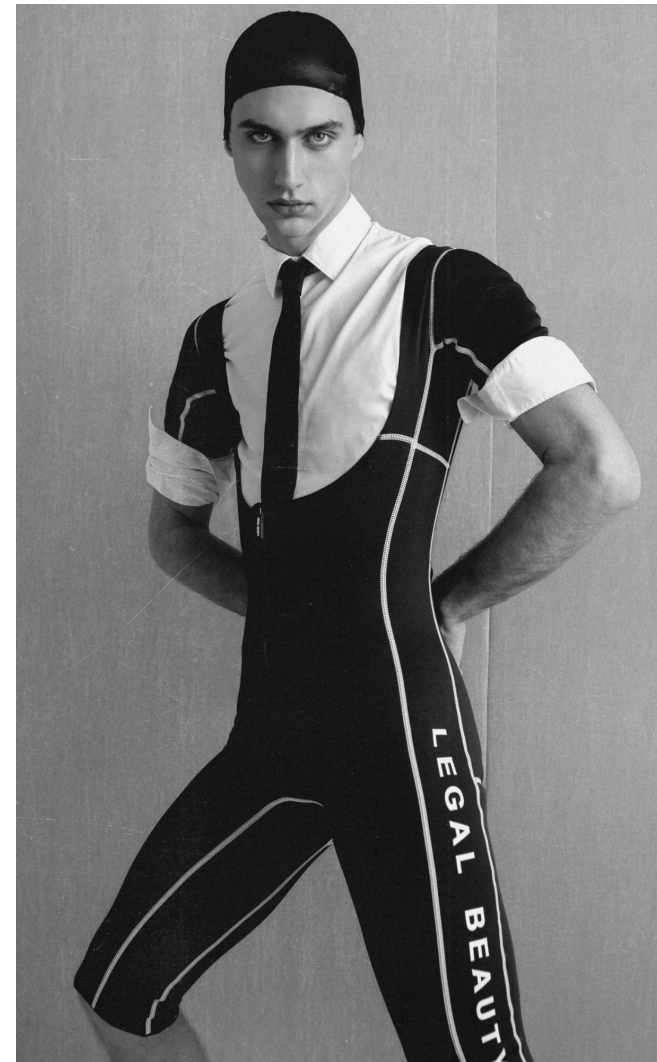

PETI

Magasság: 193 cm **Mell:** 90 cm **Derék:** 75 cm **Csípő:** 95 cm **Cipőméret:** 45 **Haj:** Barna **Szem:** Kék

PETI

Magasság: 193 cm **Mell:** 90 cm **Derék:** 75 cm **Csípő:** 95 cm **Cipőméret:** 45 **Haj:** Barna **Szem:** Kék