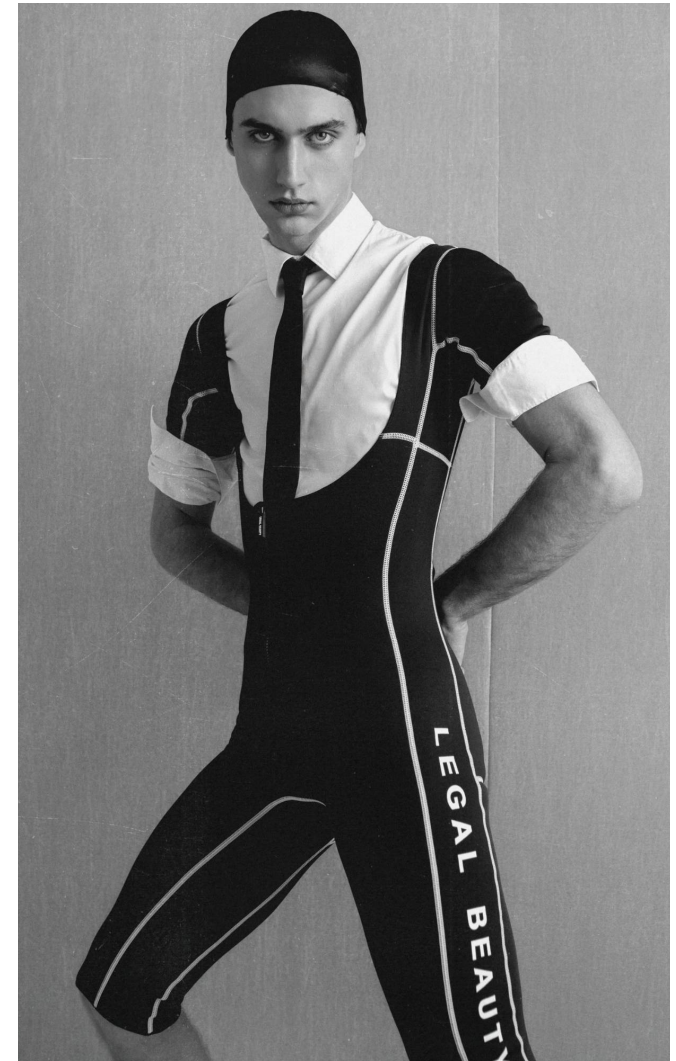

PETI

Magasság: 193 cm **Mell:** 90 cm **Derék:** 75 cm **Csípő:** 95 cm **Cipőméret:** 45 **Haj:** Barna **Szem:** Kék

PETI

Magasság: 193 cm **Mell:** 90 cm **Derék:** 75 cm **Csípő:** 95 cm **Cipőméret:** 45 **Haj:** Barna **Szem:** Kék