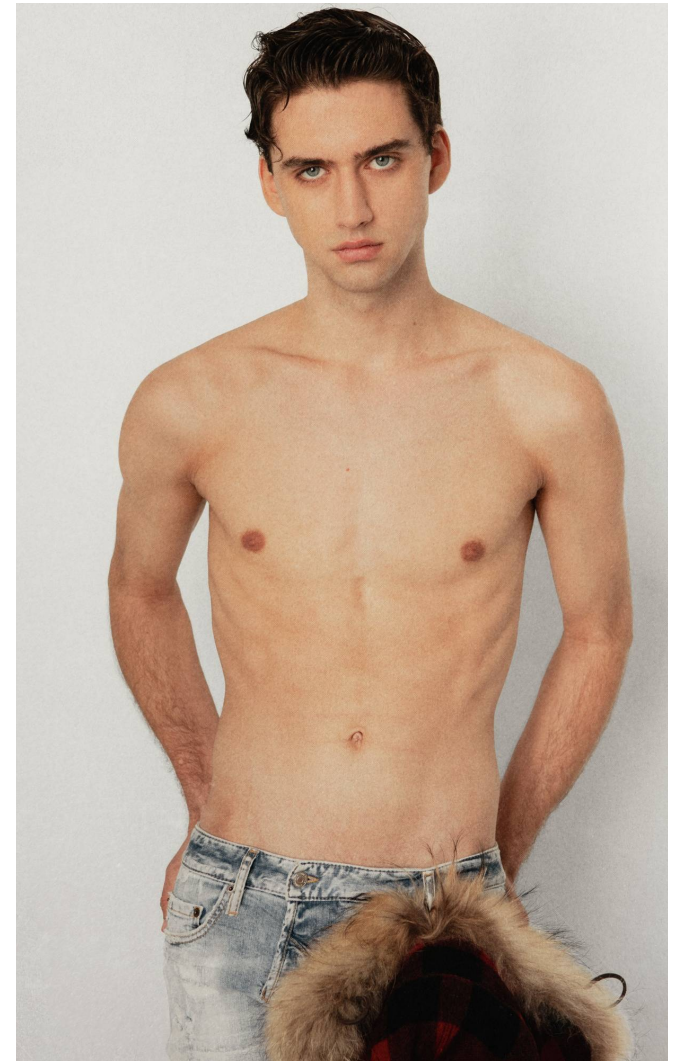

PETI

Magasság: 193 cm **Mell:** 90 cm **Derék:** 75 cm **Csípő:** 95 cm **Cipőméret:** 45 **Haj:** Barna **Szem:** Kék

PETI

Magasság: 193 cm **Mell:** 90 cm **Derék:** 75 cm **Csípő:** 95 cm **Cipőméret:** 45 **Haj:** Barna **Szem:** Kék