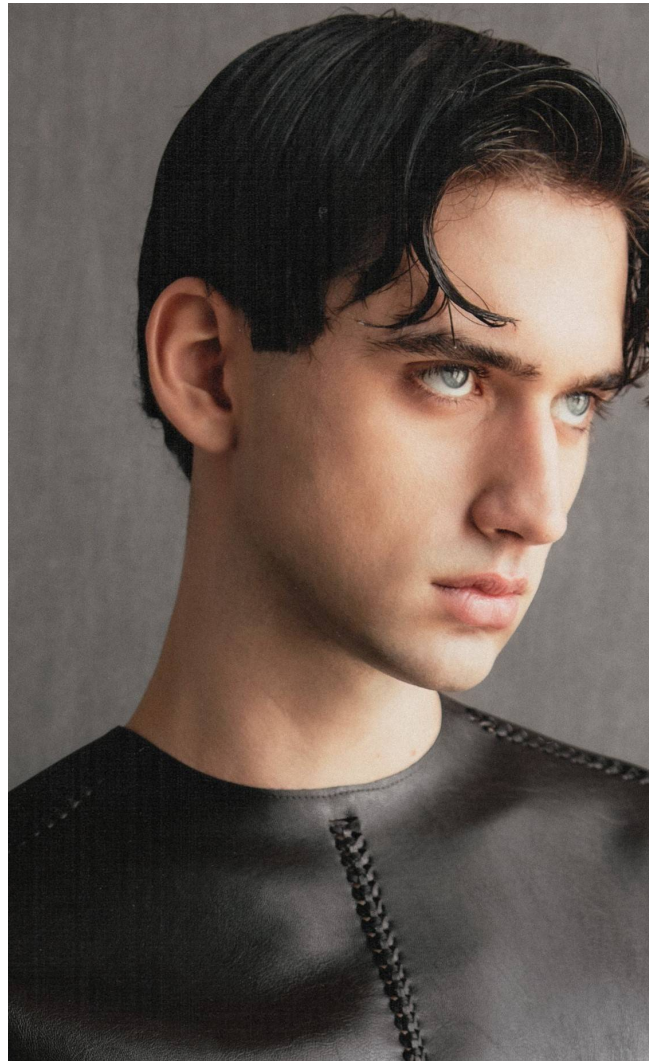

PETI

Magasság: 193 cm **Mell:** 90 cm **Derék:** 75 cm **Csípő:** 95 cm **Cipőméret:** 45 **Haj:** Barna **Szem:** Kék