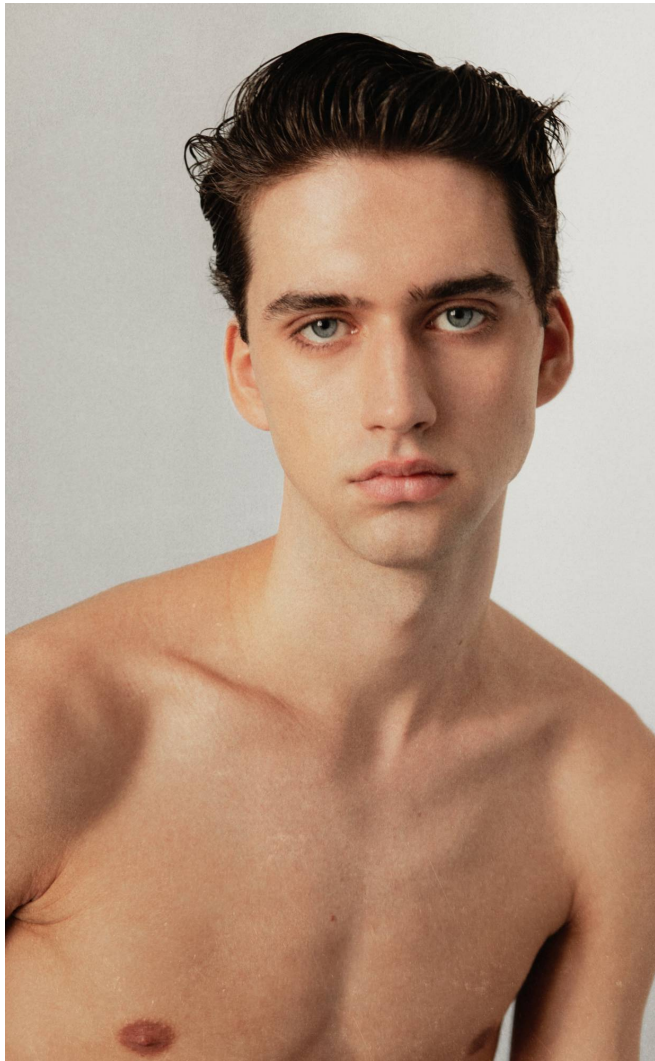

PETI

Magasság: 193 cm **Mell:** 90 cm **Derék:** 75 cm **Csípő:** 95 cm **Cipőméret:** 45 **Haj:** Barna **Szem:** Kék

PETI

Magasság: 193 cm **Mell:** 90 cm **Derék:** 75 cm **Csípő:** 95 cm **Cipőméret:** 45 **Haj:** Barna **Szem:** Kék