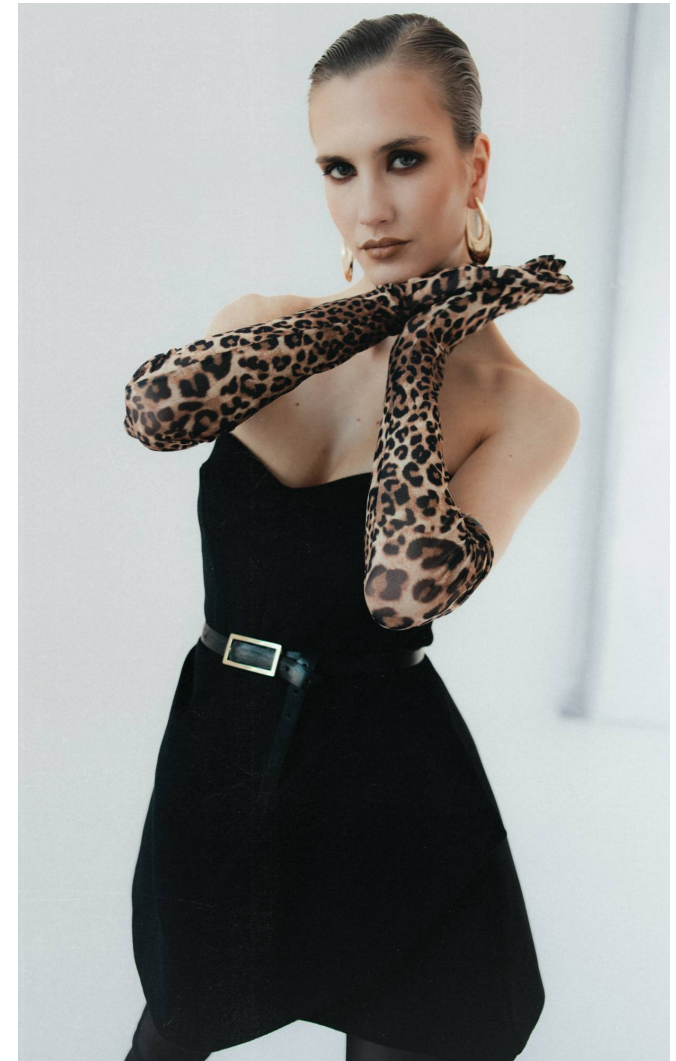

KLARA

Magasság: 173 cm **Mell:** 80 cm **Derék:** 62 cm **Csípő:** 90 cm **Cipőméret:** 37 **Haj:** Sötétszőke **Szem:** Zöld

KLARA

Magasság: 173 cm **Mell:** 80 cm **Derék:** 62 cm **Csípő:** 90 cm **Cipőméret:** 37 **Haj:** Sötétszőke **Szem:** Zöld

KLARA

Magasság: 173 cm **Mell:** 80 cm **Derék:** 62 cm **Csípő:** 90 cm **Cipőméret:** 37 **Haj:** Sötétszőke **Szem:** Zöld

KLARA

Magasság: 173 cm **Mell:** 80 cm **Derék:** 62 cm **Csípő:** 90 cm **Cipőméret:** 37

Haj: Sötétszőke **Szem:** Zöld

KLARA

Magasság: 173 cm **Mell:** 80 cm **Derék:** 62 cm **Csípő:** 90 cm **Cipőméret:** 37

Haj: Sötétszőke **Szem:** Zöld

KLARA

Magasság: 173 cm **Mell:** 80 cm **Derék:** 62 cm **Csípő:** 90 cm **Cipőméret:** 37 **Haj:** Sötétszőke **Szem:** Zöld

KLARA

Magasság: 173 cm **Mell:** 80 cm **Derék:** 62 cm **Csípő:** 90 cm **Cipőméret:** 37 **Haj:** Sötétszőke **Szem:** Zöld