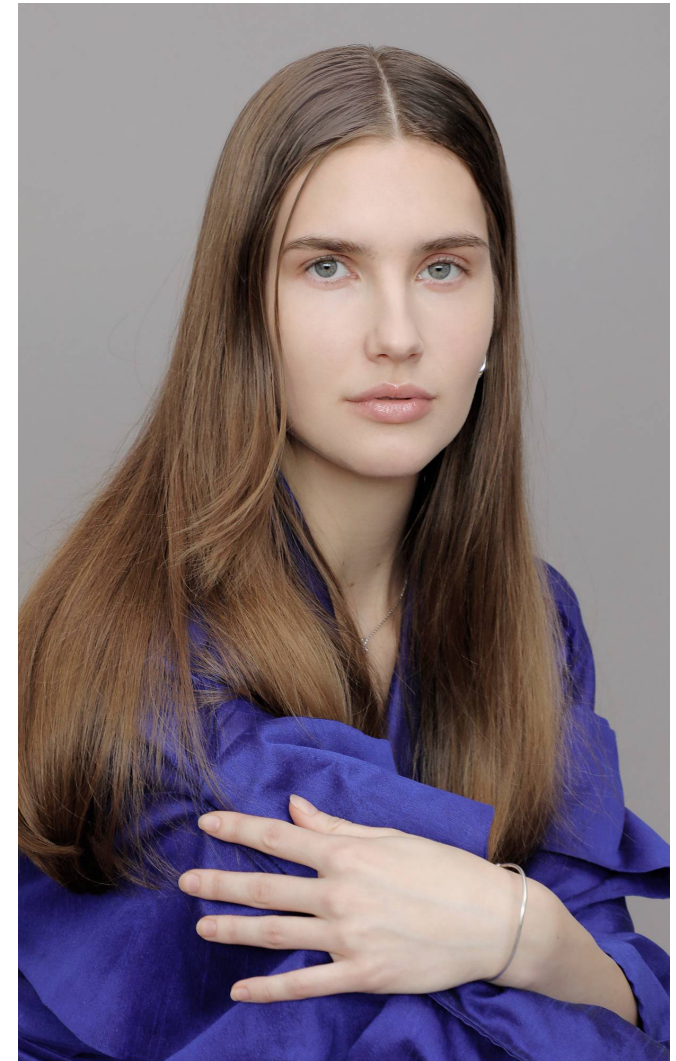

KLARA

Magasság: 173 cm **Mell:** 80 cm **Derék:** 62 cm **Csípő:** 90 cm **Cipőméret:** 37 **Haj:** Sötétszőke **Szem:** Zöld

KLARA

Magasság: 173 cm **Mell:** 80 cm **Derék:** 62 cm **Csípő:** 90 cm **Cipőméret:** 37 **Haj:** Sötétszőke **Szem:** Zöld

KLARA

Magasság: 173 cm **Mell:** 80 cm **Derék:** 62 cm **Csípő:** 90 cm **Cipőméret:** 37 **Haj:** Sötétszőke **Szem:** Zöld

KLARA

Magasság: 173 cm **Mell:** 80 cm **Derék:** 62 cm **Csípő:** 90 cm **Cipőméret:** 37

Haj: Sötétszőke **Szem:** Zöld

KLARA

Magasság: 173 cm **Mell:** 80 cm **Derék:** 62 cm **Csípő:** 90 cm **Cipőméret:** 37

Haj: Sötétszőke **Szem:** Zöld

KLARA

Magasság: 173 cm **Mell:** 80 cm **Derék:** 62 cm **Csípő:** 90 cm **Cipőméret:** 37 **Haj:** Sötétszőke **Szem:** Zöld