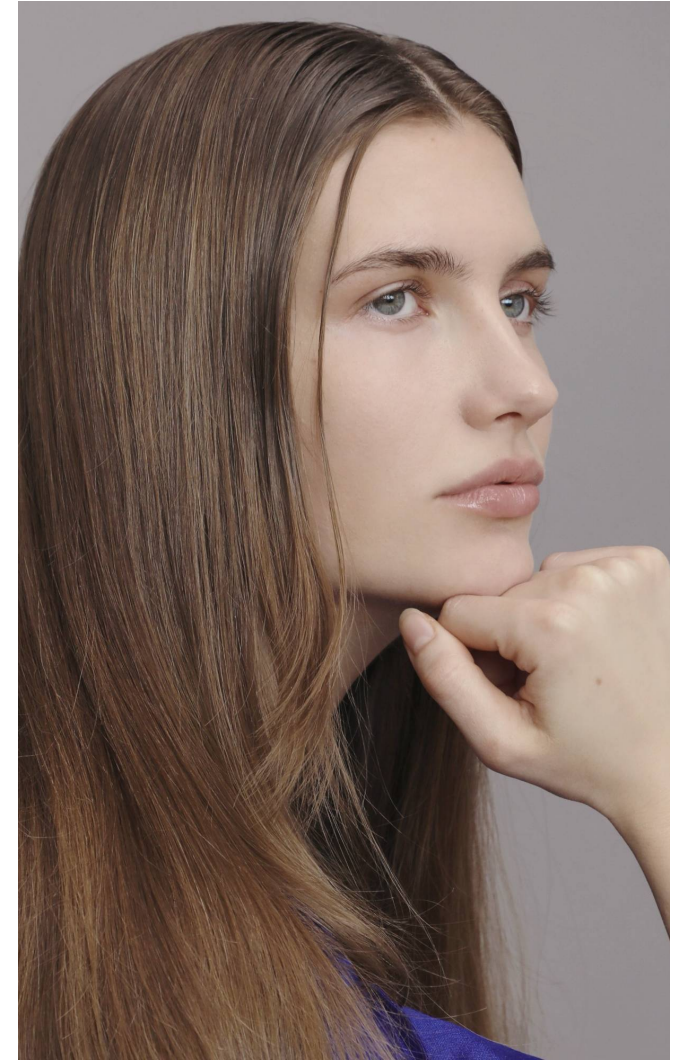

Haj: Sötétszőke **Szem:** Zöld

KLARA

Magasság: 173 cm **Mell:** 80 cm **Derék:** 62 cm **Csípő:** 90 cm **Cipőméret:** 37

Haj: Sötétszőke **Szem:** Zöld

KLARA

Magasság: 173 cm **Mell:** 80 cm **Derék:** 62 cm **Csípő:** 90 cm **Cipőméret:** 37 **Haj:** Sötétszőke **Szem:** Zöld