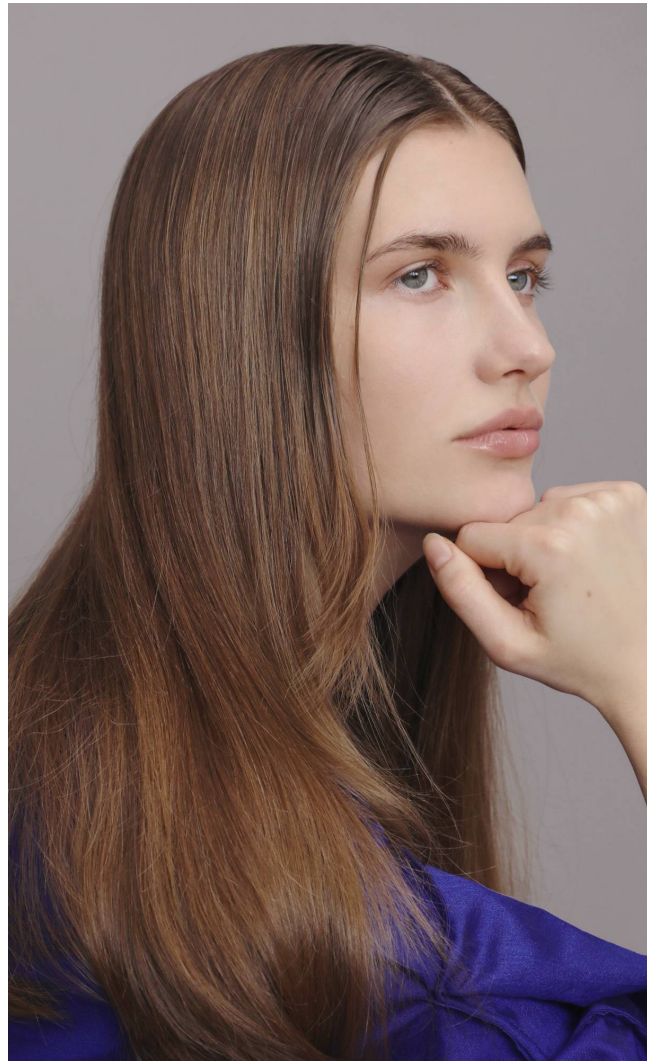

KLARA

Magasság: 173 cm **Mell:** 80 cm **Derék:** 62 cm **Csípő:** 90 cm **Cipőméret:** 37 **Haj:** Sötétszőke **Szem:** Zöld

KLARA

Magasság: 173 cm **Mell:** 80 cm **Derék:** 62 cm **Csípő:** 90 cm **Cipőméret:** 37 **Haj:** Sötétszőke **Szem:** Zöld

KLARA

Magasság: 173 cm **Mell:** 80 cm **Derék:** 62 cm **Csípő:** 90 cm **Cipőméret:** 37 **Haj:** Sötétszőke **Szem:** Zöld

KLARA

Magasság: 173 cm **Mell:** 80 cm **Derék:** 62 cm **Csípő:** 90 cm **Cipőméret:** 37

Haj: Sötétszőke **Szem:** Zöld

KLARA

Magasság: 173 cm **Mell:** 80 cm **Derék:** 62 cm **Csípő:** 90 cm **Cipőméret:** 37

Haj: Sötétszőke **Szem:** Zöld

KLARA

Magasság: 173 cm **Mell:** 80 cm **Derék:** 62 cm **Csípő:** 90 cm **Cipőméret:** 37 **Haj:** Sötétszőke **Szem:** Zöld