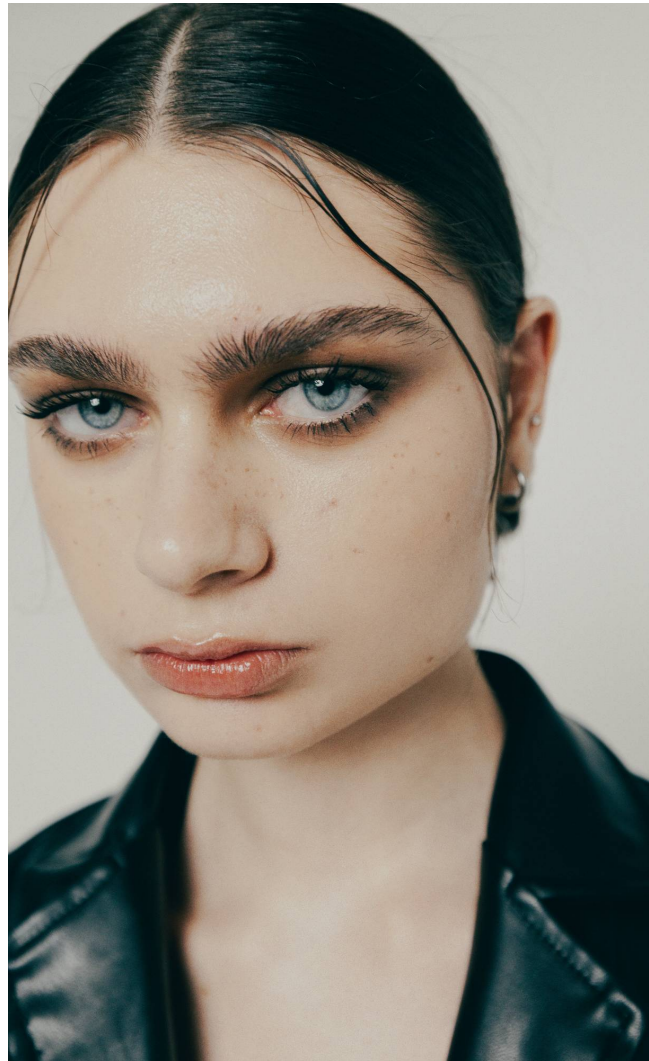

LORETTA

Magasság: 178 cm **Mell:** 80 cm **Derék:** 61 cm **Csípő:** 88 cm **Cipőméret:** 40 **Haj:** Barna **Szem:** Kék

LORETTA

Magasság: 178 cm **Mell:** 80 cm **Derék:** 61 cm **Csípő:** 88 cm **Cipőméret:** 40 **Haj:** Barna **Szem:** Kék