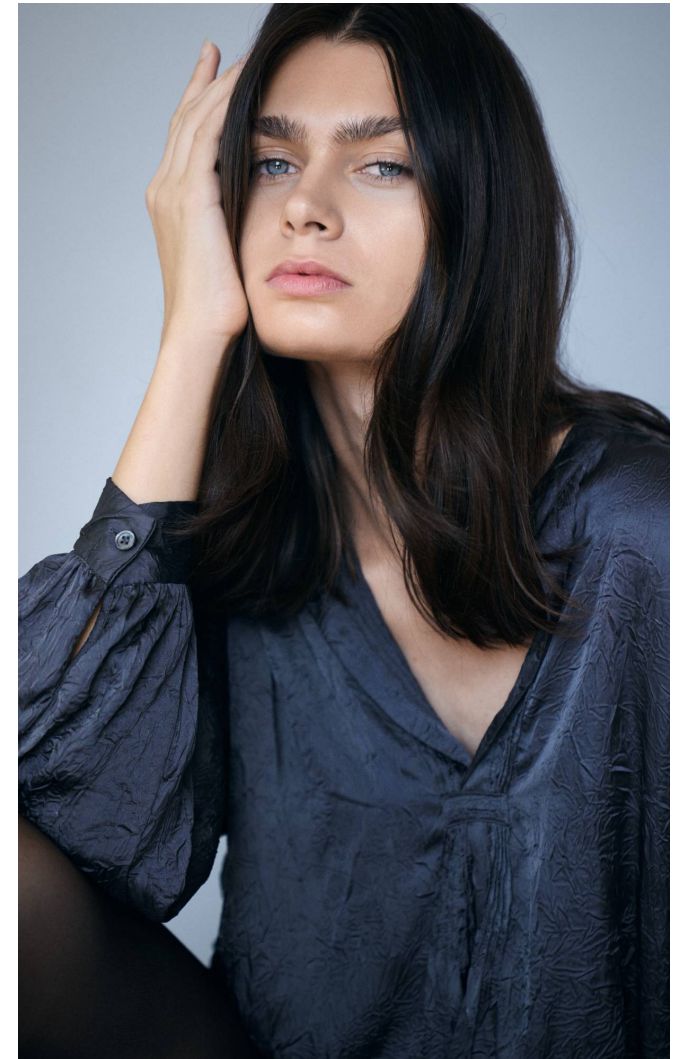

LORETTA

Magasság: 178 cm **Mell:** 80 cm **Derék:** 61 cm **Csípő:** 88 cm **Cipőméret:** 40 **Haj:** Barna **Szem:** Kék

LORETTA

Magasság: 178 cm **Mell:** 80 cm **Derék:** 61 cm **Csípő:** 88 cm **Cipőméret:** 40 **Haj:** Barna **Szem:** Kék