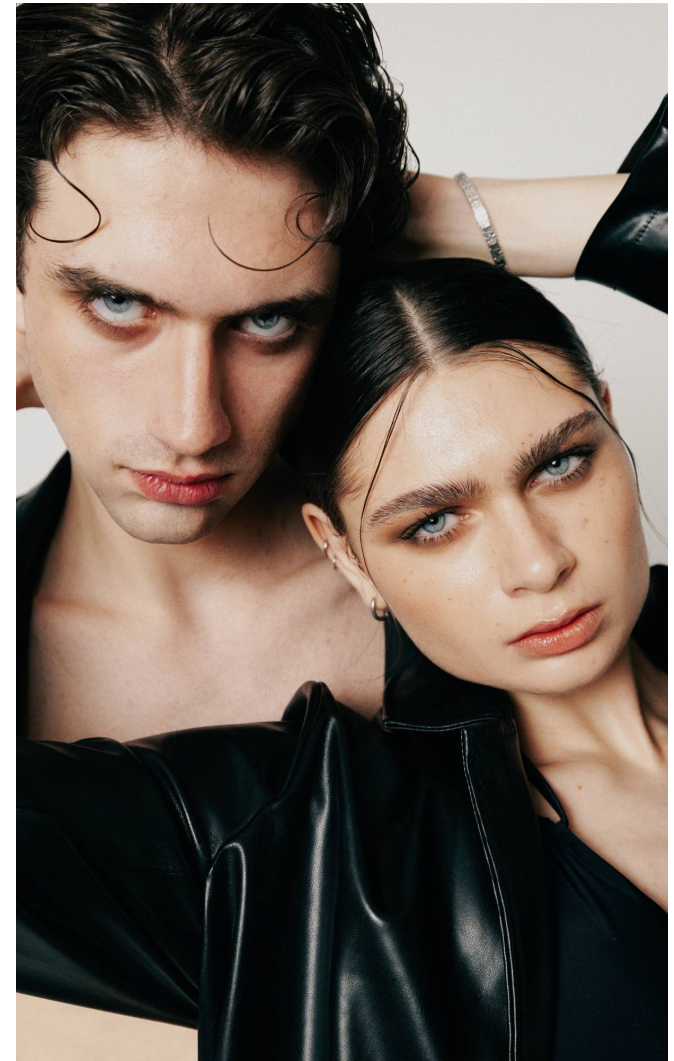

LORETTA

Magasság: 178 cm **Mell:** 80 cm **Derék:** 61 cm **Csípő:** 88 cm **Cipőméret:** 40 **Haj:** Barna **Szem:** Kék

LORETTA

Magasság: 178 cm **Mell:** 80 cm **Derék:** 61 cm **Csípő:** 88 cm **Cipőméret:** 40 **Haj:** Barna **Szem:** Kék