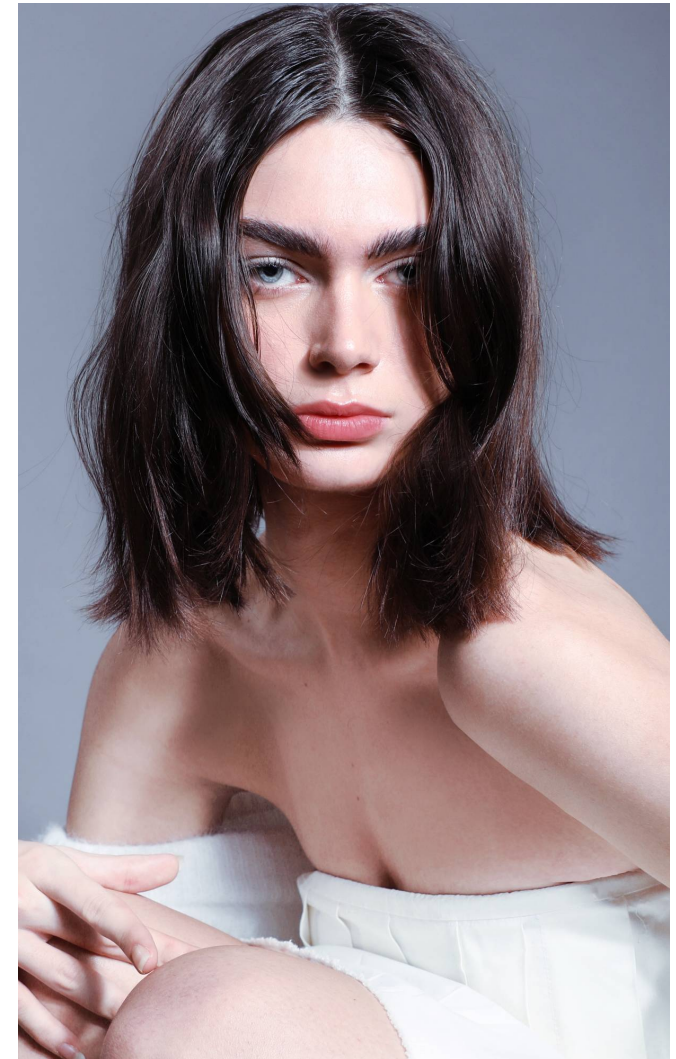

LORETTA

Magasság: 178 cm **Mell:** 80 cm **Derék:** 61 cm **Csípő:** 88 cm **Cipőméret:** 40 **Haj:** Barna **Szem:** Kék

LORETTA

Magasság: 178 cm **Mell:** 80 cm **Derék:** 61 cm **Csípő:** 88 cm **Cipőméret:** 40 **Haj:** Barna **Szem:** Kék