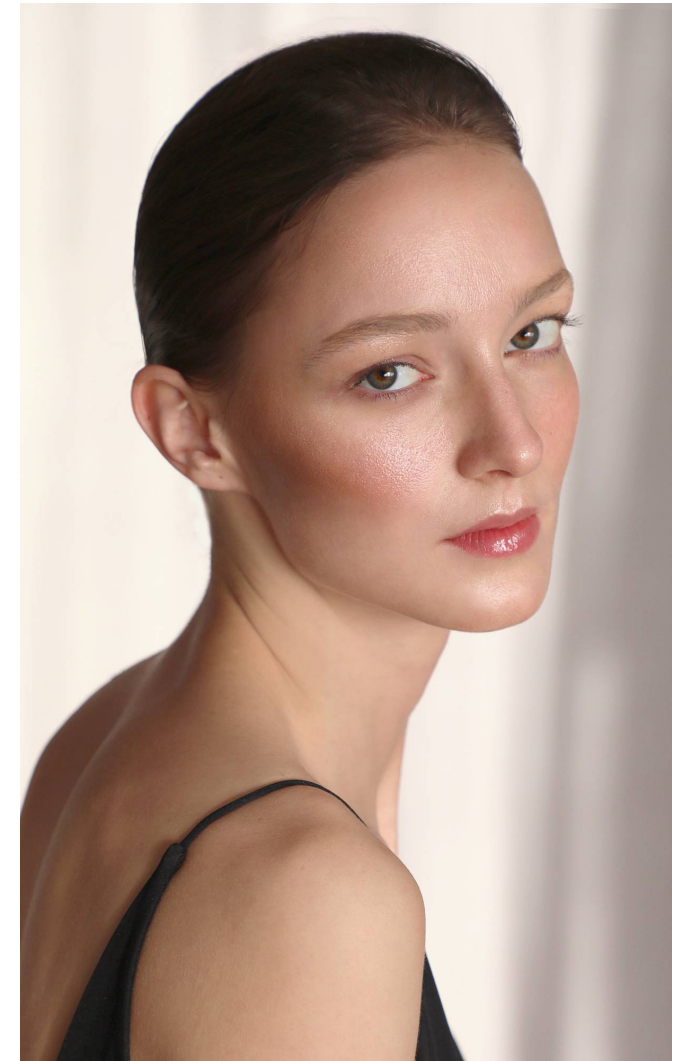

MIRJAM

Magasság: 176 cm **Mell:** 80 cm **Derék:** 62 cm **Csípő:** 88 cm **Cipőméret:** 39 **Haj:** Sötétszőke **Szem:** Zöld