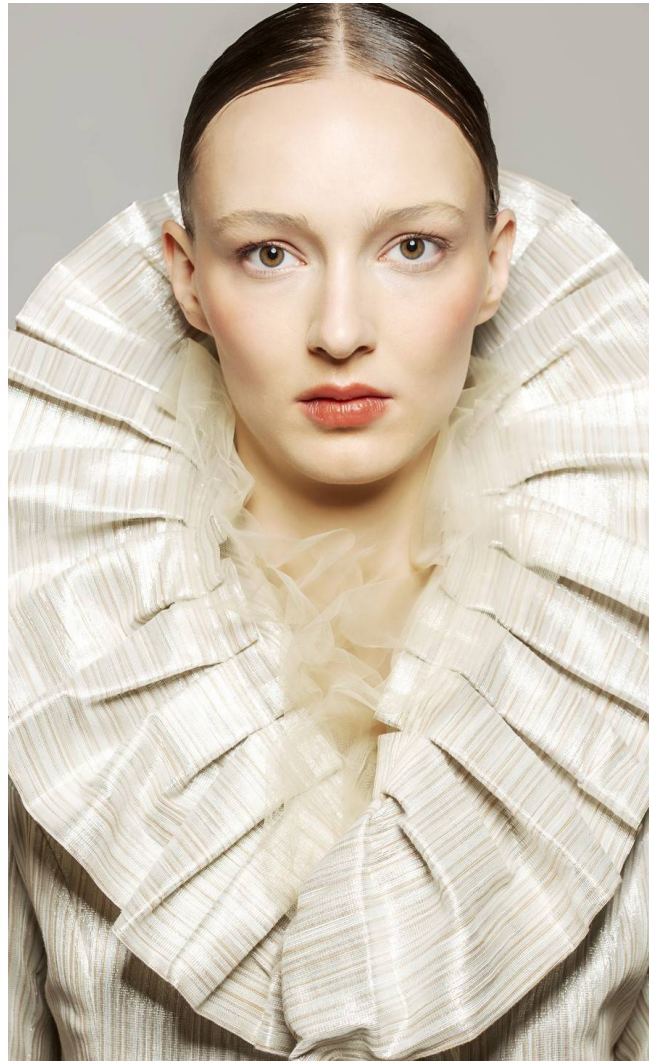

MIRJAM

Magasság: 176 cm **Mell:** 80 cm **Derék:** 62 cm **Csípő:** 88 cm **Cipőméret:** 39 **Haj:** Sötétszőke **Szem:** Zöld

MIRJAM

Magasság: 176 cm **Mell:** 80 cm **Derék:** 62 cm **Csípő:** 88 cm **Cipőméret:** 39 **Haj:** Sötétszőke **Szem:** Zöld