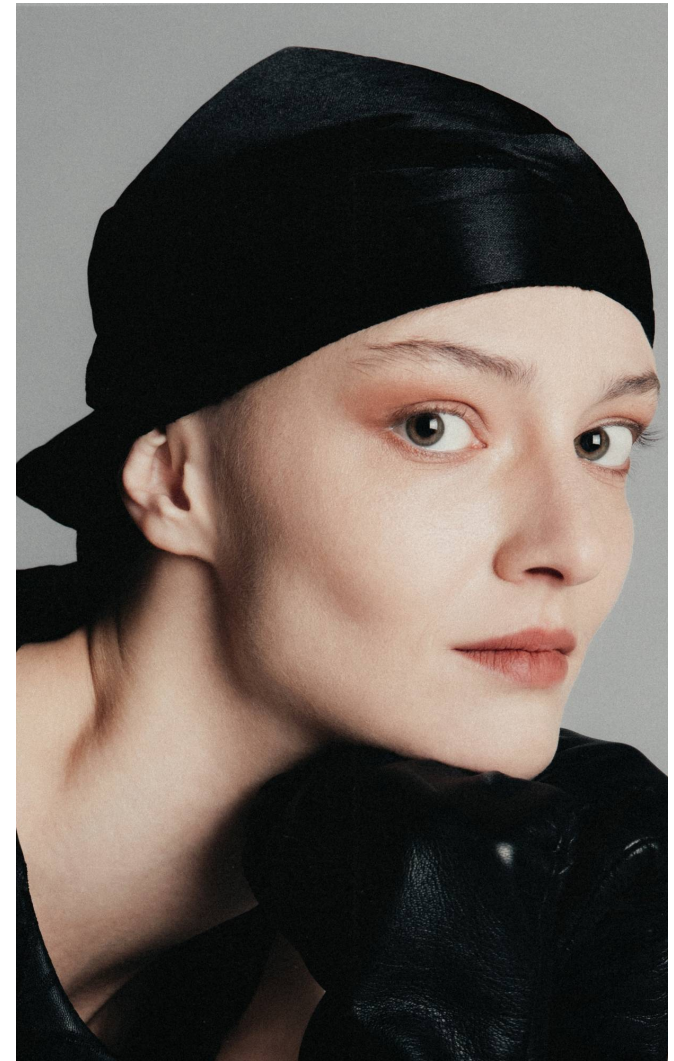

MIRJAM

Magasság: 176 cm **Mell:** 80 cm **Derék:** 62 cm **Csípő:** 88 cm **Cipőméret:** 39 **Haj:** Sötétszőke **Szem:** Zöld

MIRJAM

Magasság: 176 cm **Mell:** 80 cm **Derék:** 62 cm **Csípő:** 88 cm **Cipőméret:** 39 **Haj:** Sötétszőke **Szem:** Zöld