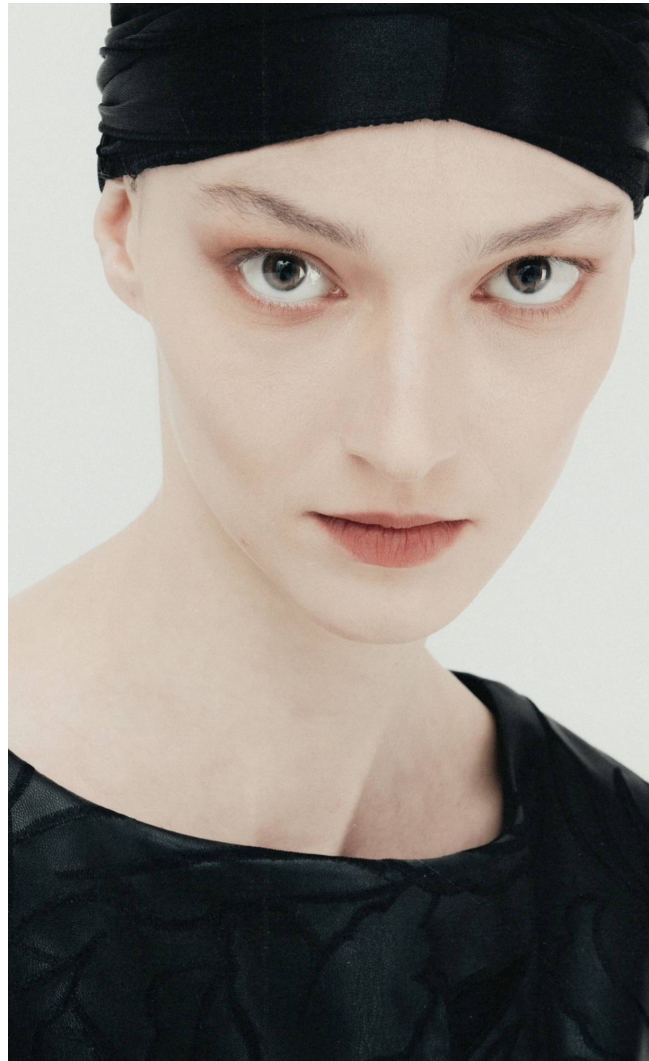

MIRJAM

Magasság: 176 cm **Mell:** 80 cm **Derék:** 62 cm **Csípő:** 88 cm **Cipőméret:** 39 **Haj:** Sötétszőke **Szem:** Zöld

MIRJAM

Magasság: 176 cm **Mell:** 80 cm **Derék:** 62 cm **Csípő:** 88 cm **Cipőméret:** 39 **Haj:** Sötétszőke **Szem:** Zöld