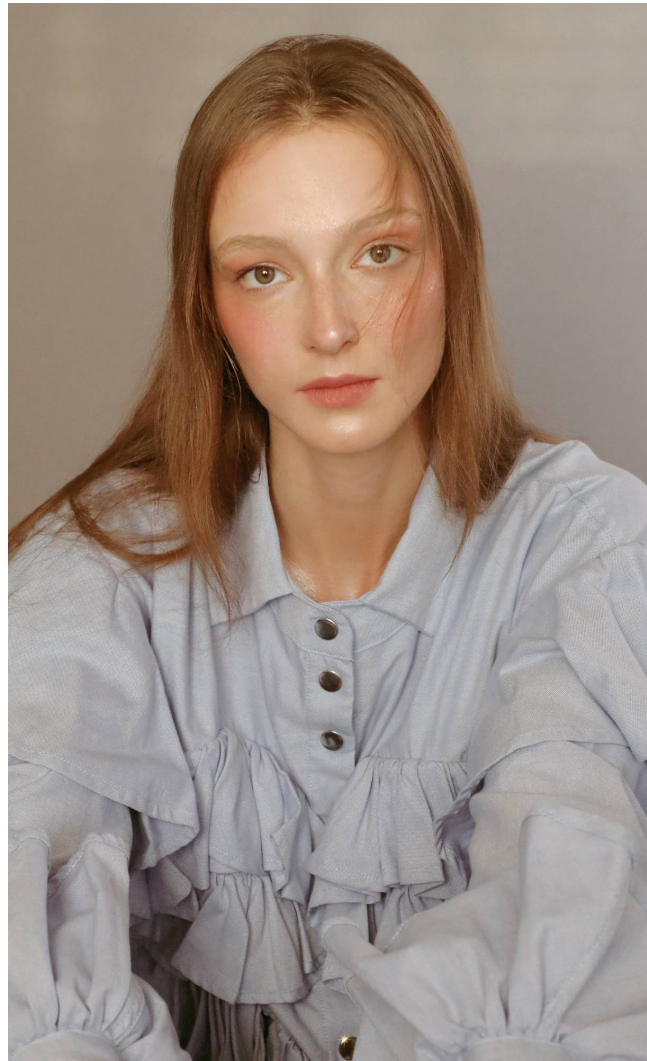

MIRJAM

Magasság: 176 cm **Mell:** 80 cm **Derék:** 62 cm **Csípő:** 88 cm **Cipőméret:** 39 **Haj:** Sötétszőke **Szem:** Zöld