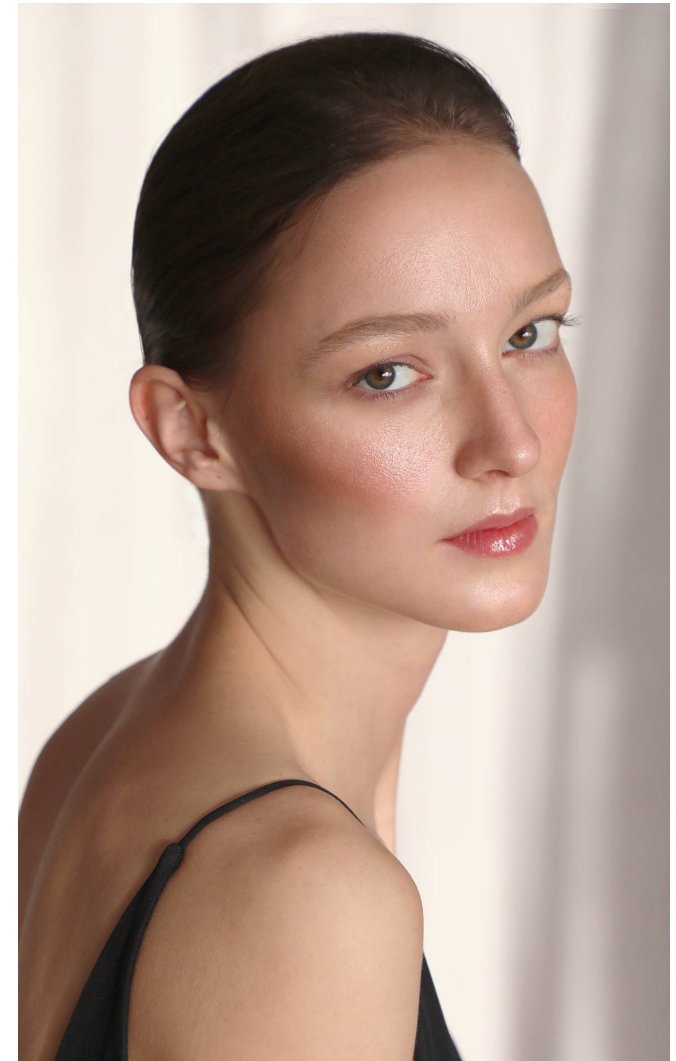

MIRJAM

Magasság: 176 cm **Mell:** 80 cm **Derék:** 62 cm **Csípő:** 88 cm **Cipőméret:** 39 **Haj:** Sötétszőke **Szem:** Zöld