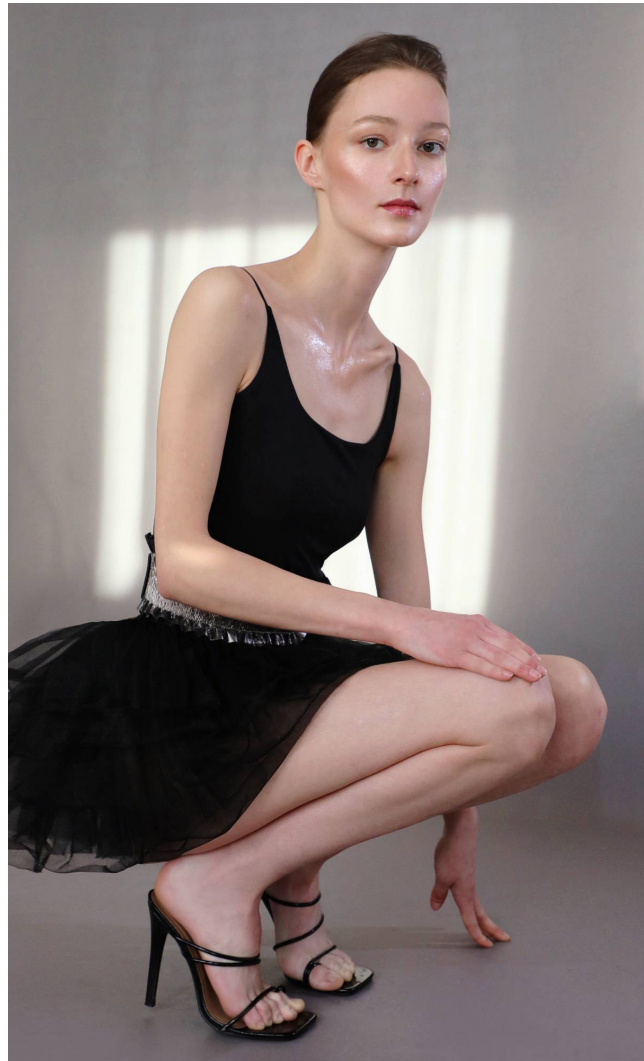

MIRJAM

Magasság: 176 cm **Mell:** 80 cm **Derék:** 62 cm **Csípő:** 88 cm **Cipőméret:** 39 **Haj:** Sötétszőke **Szem:** Zöld