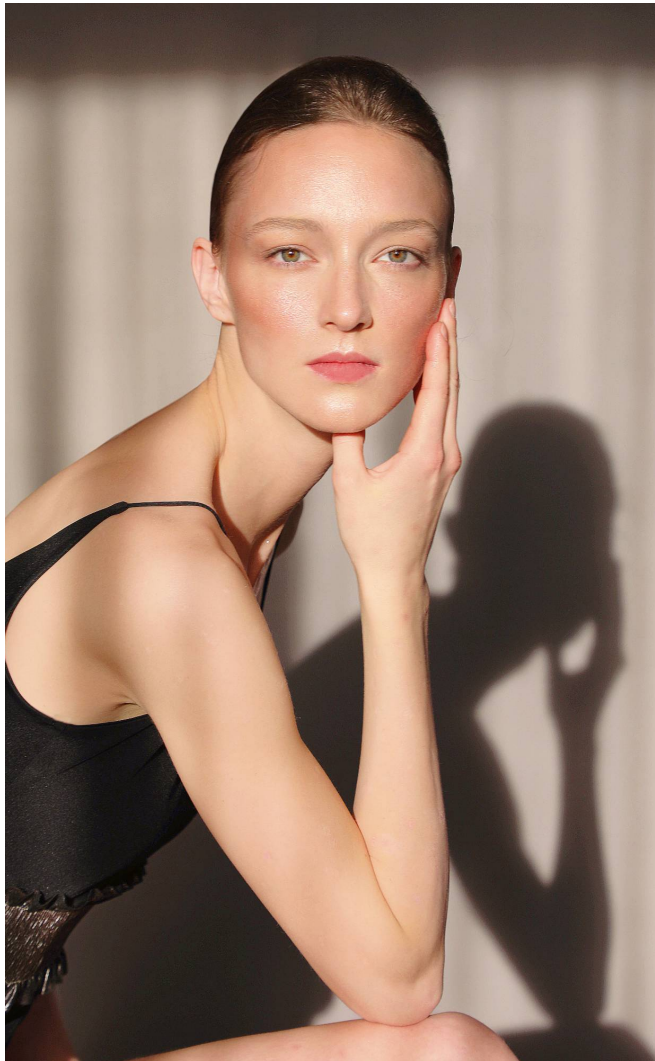

MIRJAM

Magasság: 176 cm **Mell:** 80 cm **Derék:** 62 cm **Csípő:** 88 cm **Cipőméret:** 39 **Haj:** Sötétszőke **Szem:** Zöld