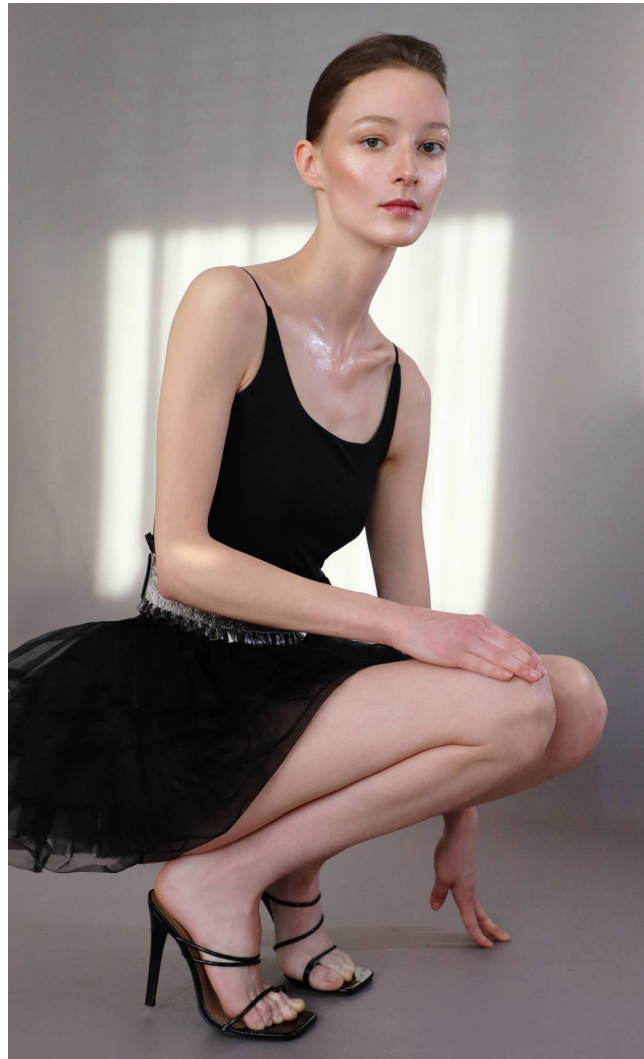

MIRJAM

Magasság: 176 cm **Mell:** 80 cm **Derék:** 62 cm **Csípő:** 88 cm **Cipőméret:** 39 **Haj:** Sötétszőke **Szem:** Zöld