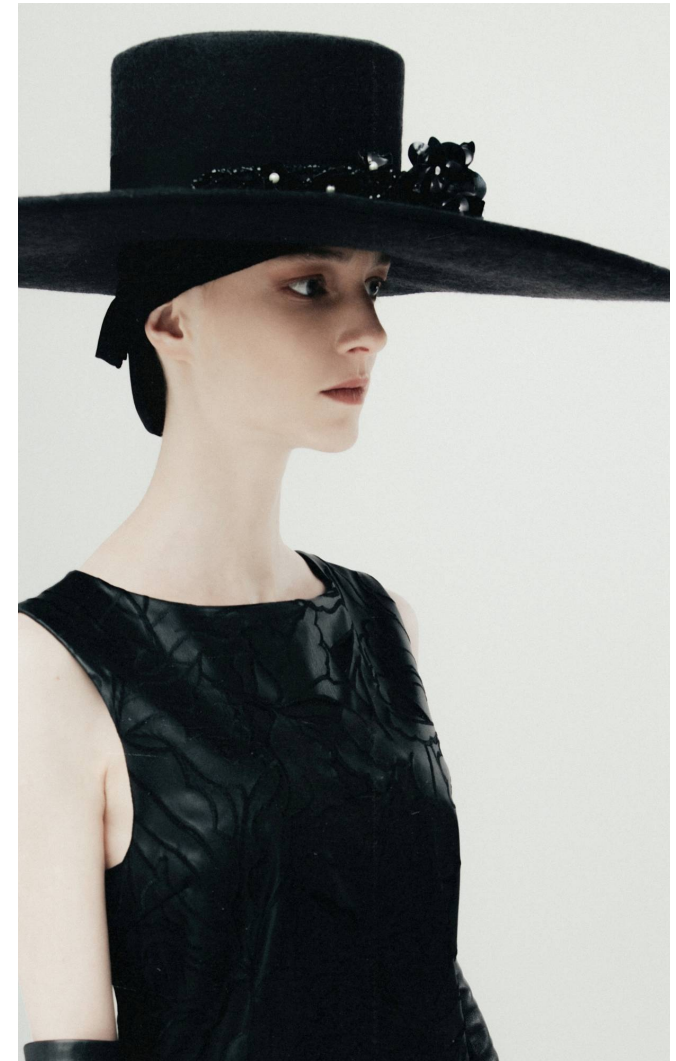

MIRJAM

Magasság: 176 cm **Mell:** 80 cm **Derék:** 62 cm **Csípő:** 88 cm **Cipőméret:** 39 **Haj:** Sötétszőke **Szem:** Zöld