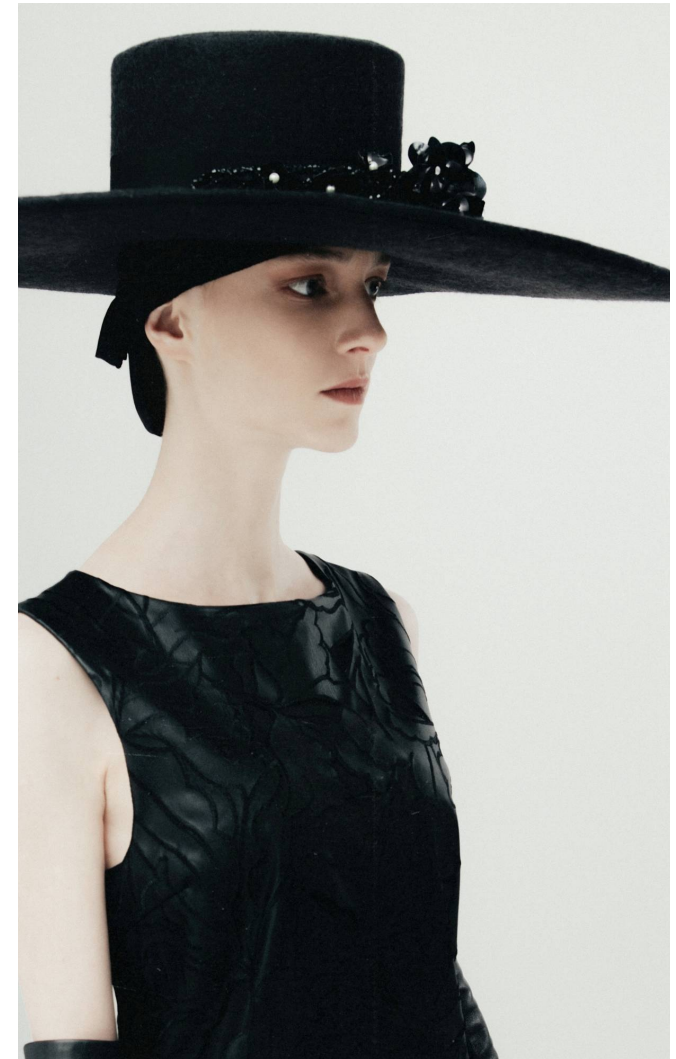

MIRJAM

Magasság: 176 cm **Mell:** 80 cm **Derék:** 62 cm **Csípő:** 88 cm **Cipőméret:** 39 **Haj:** Sötétszőke **Szem:** Zöld