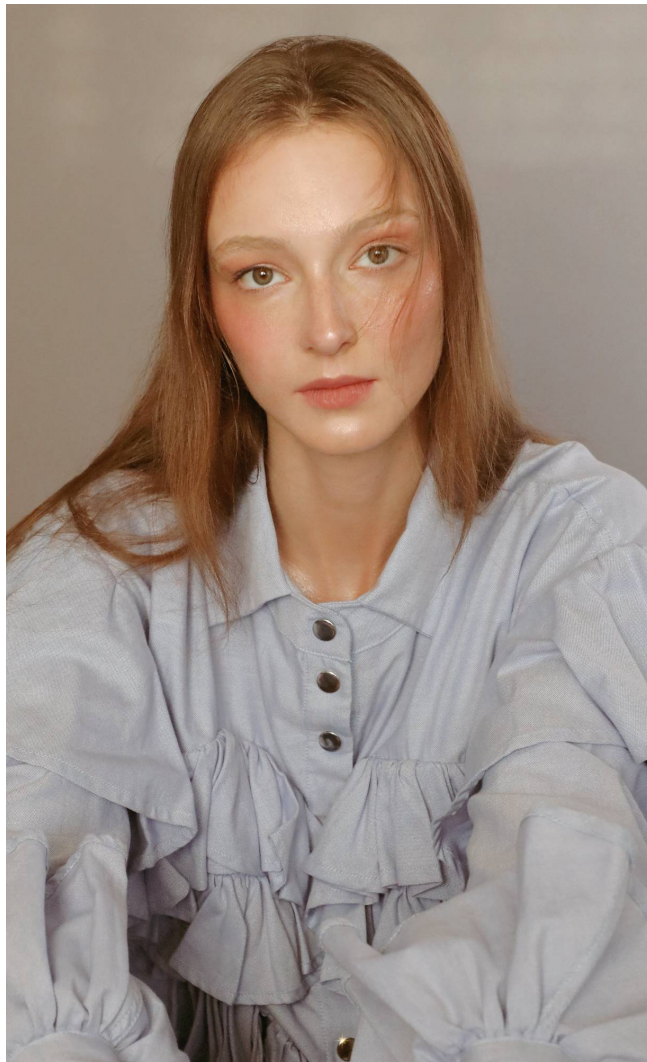

MIRJAM

Magasság: 176 cm **Mell:** 80 cm **Derék:** 62 cm **Csípő:** 88 cm **Cipőméret:** 39 **Haj:** Sötétszőke **Szem:** Zöld