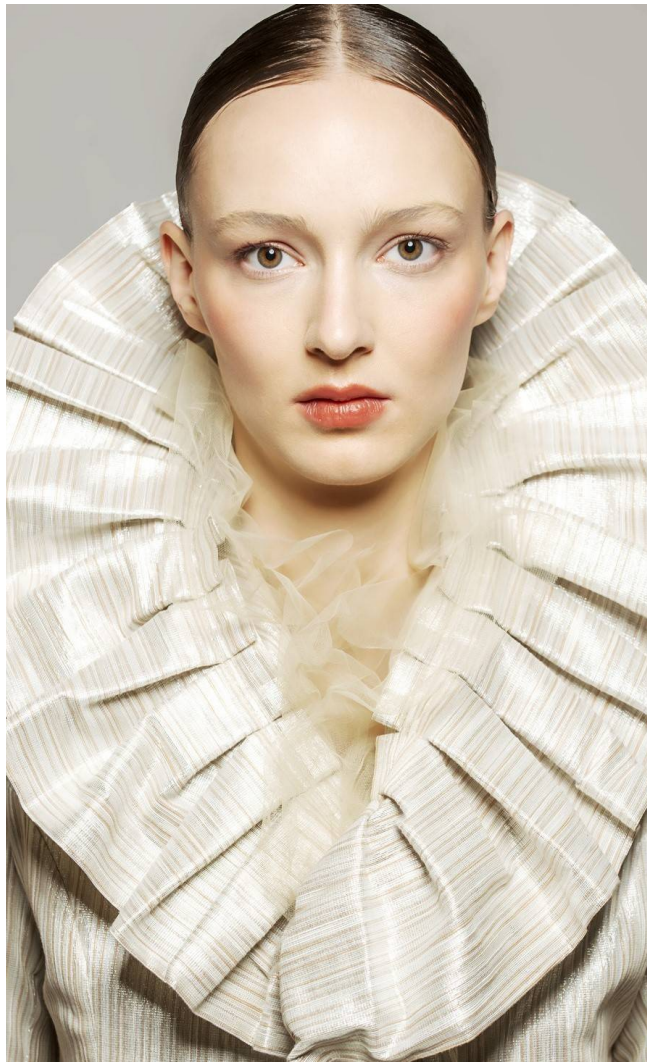

MIRJAM

Magasság: 176 cm **Mell:** 80 cm **Derék:** 62 cm **Csípő:** 88 cm **Cipőméret:** 39 **Haj:** Sötétszőke **Szem:** Zöld

MIRJAM

Magasság: 176 cm **Mell:** 80 cm **Derék:** 62 cm **Csípő:** 88 cm **Cipőméret:** 39 **Haj:** Sötétszőke **Szem:** Zöld