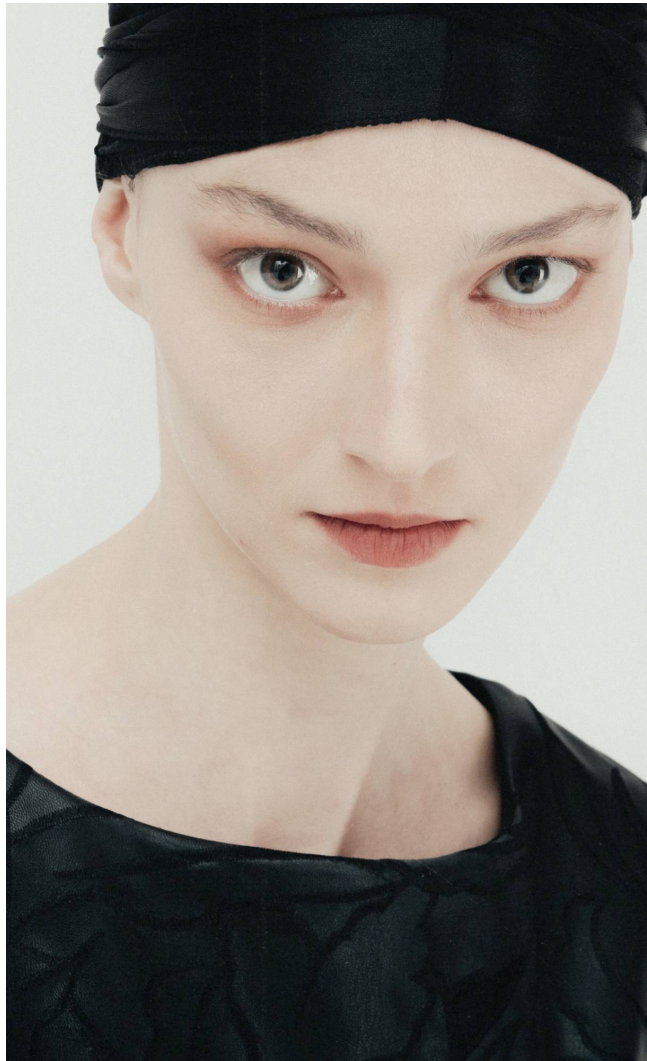

MIRJAM

Magasság: 176 cm **Mell:** 80 cm **Derék:** 62 cm **Csípő:** 88 cm **Cipőméret:** 39 **Haj:** Sötétszőke **Szem:** Zöld

MIRJAM

Magasság: 176 cm **Mell:** 80 cm **Derék:** 62 cm **Csípő:** 88 cm **Cipőméret:** 39 **Haj:** Sötétszőke **Szem:** Zöld