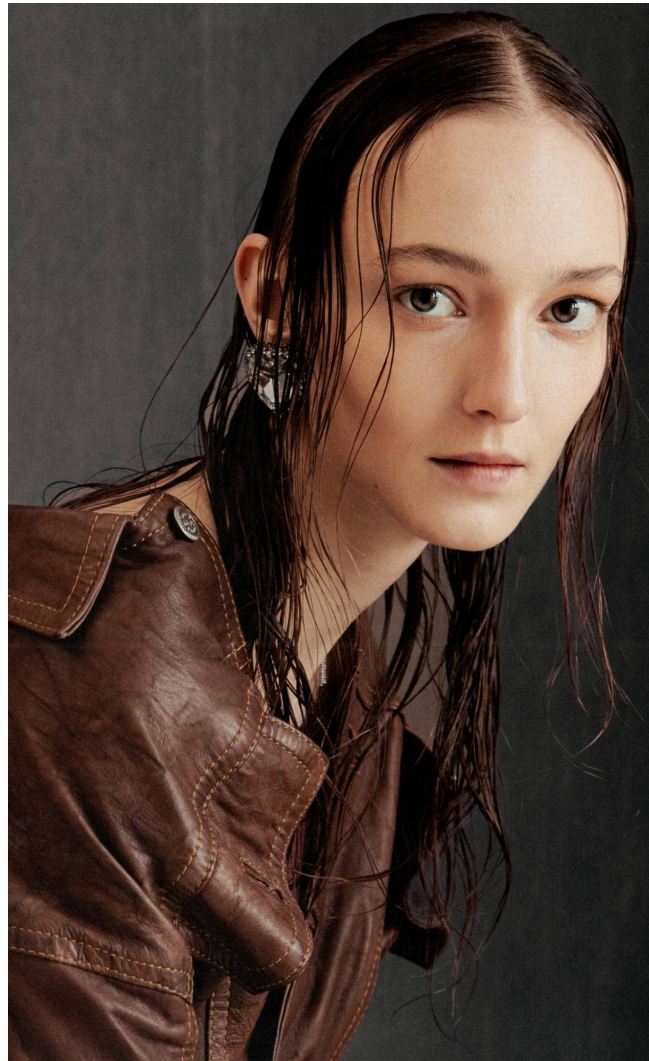

MIRJAM

Magasság: 176 cm **Mell:** 80 cm **Derék:** 62 cm **Csípő:** 88 cm **Cipőméret:** 39 **Haj:** Sötétszőke **Szem:** Zöld