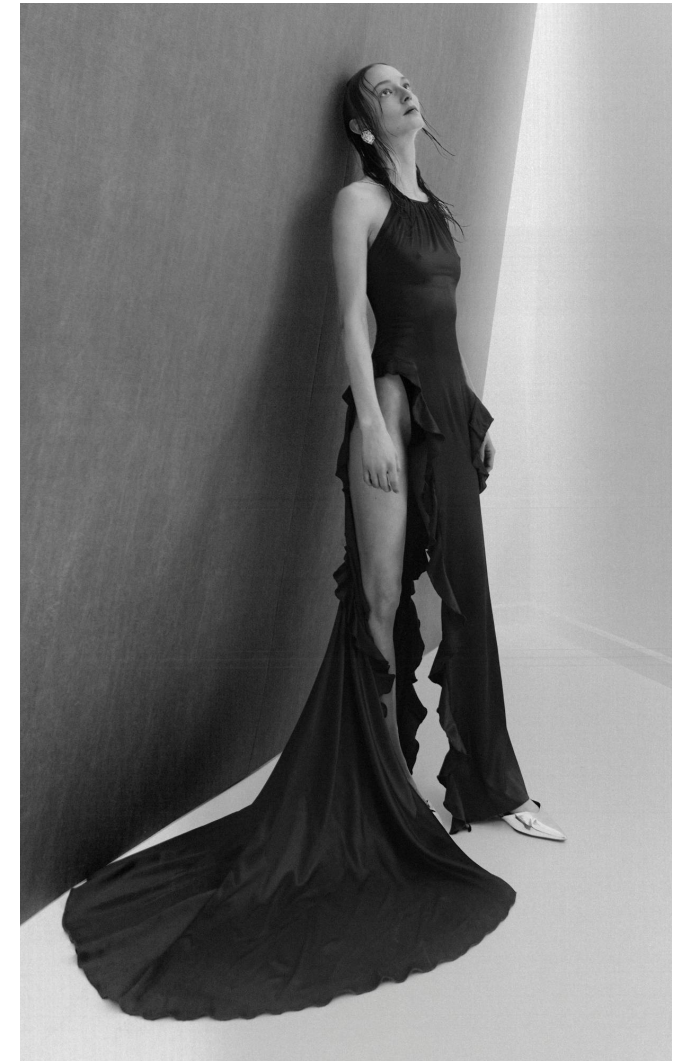

MIRJAM

Magasság: 176 cm **Mell:** 80 cm **Derék:** 62 cm **Csípő:** 88 cm **Cipőméret:** 39 **Haj:** Sötétszőke **Szem:** Zöld

MIRJAM

Magasság: 176 cm **Mell:** 80 cm **Derék:** 62 cm **Csípő:** 88 cm **Cipőméret:** 39 **Haj:** Sötétszőke **Szem:** Zöld