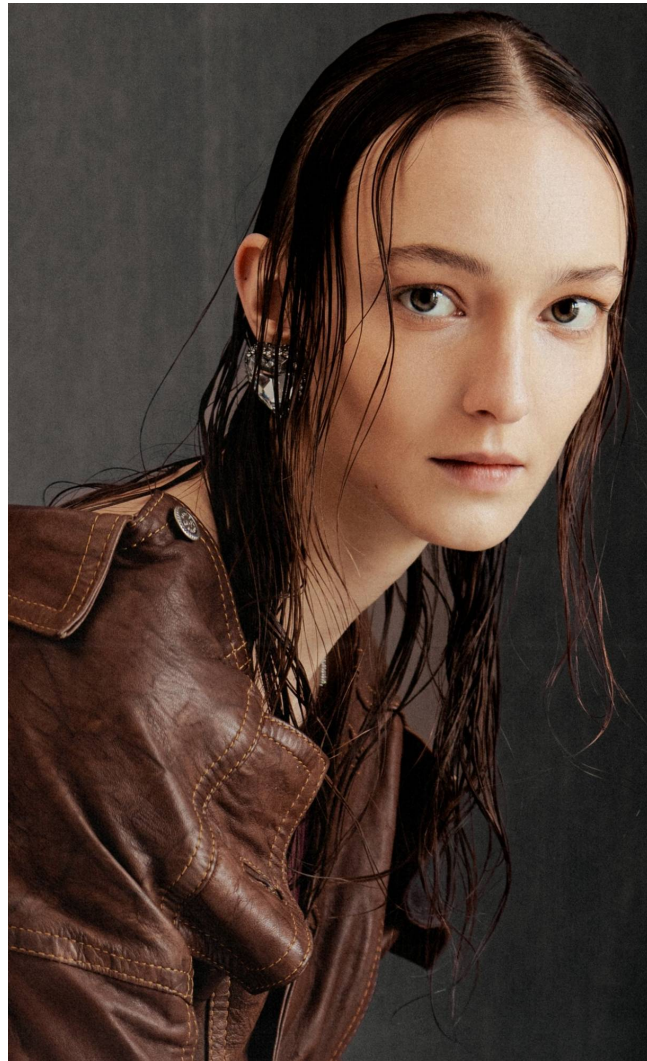

MIRJAM

Magasság: 176 cm **Mell:** 80 cm **Derék:** 62 cm **Csípő:** 88 cm **Cipőméret:** 39 **Haj:** Sötétszőke **Szem:** Zöld