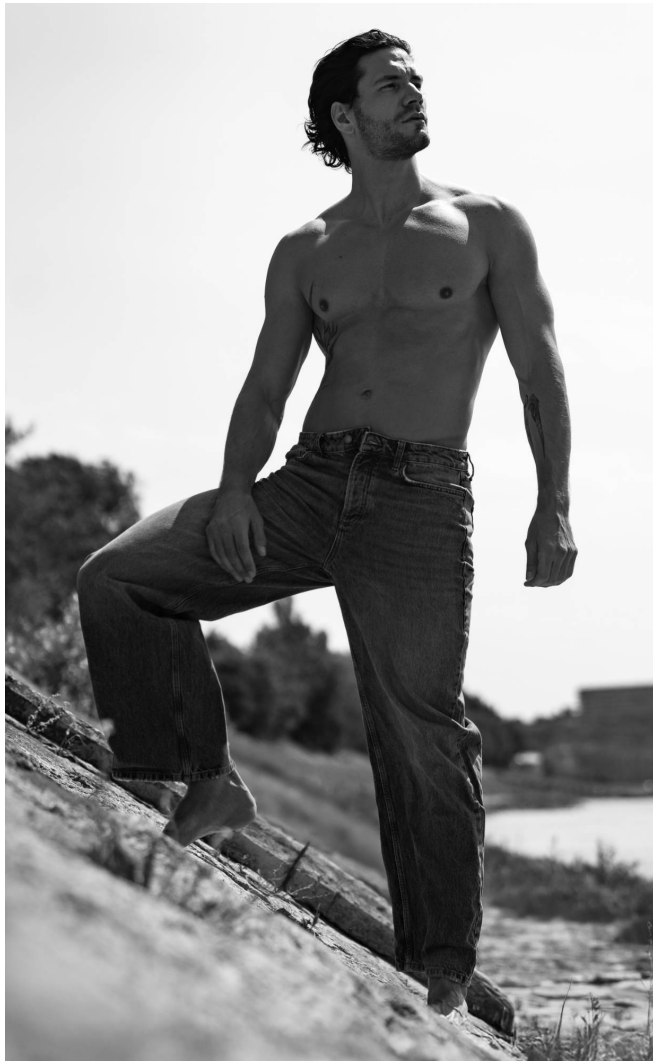

GABRIEL

Magasság: 193 cm **Mell:** 104 cm **Derék:** 80 cm **Csípő:** 100 cm **Cipőméret:** 45 **Haj:** Barna **Szem:** Zöld