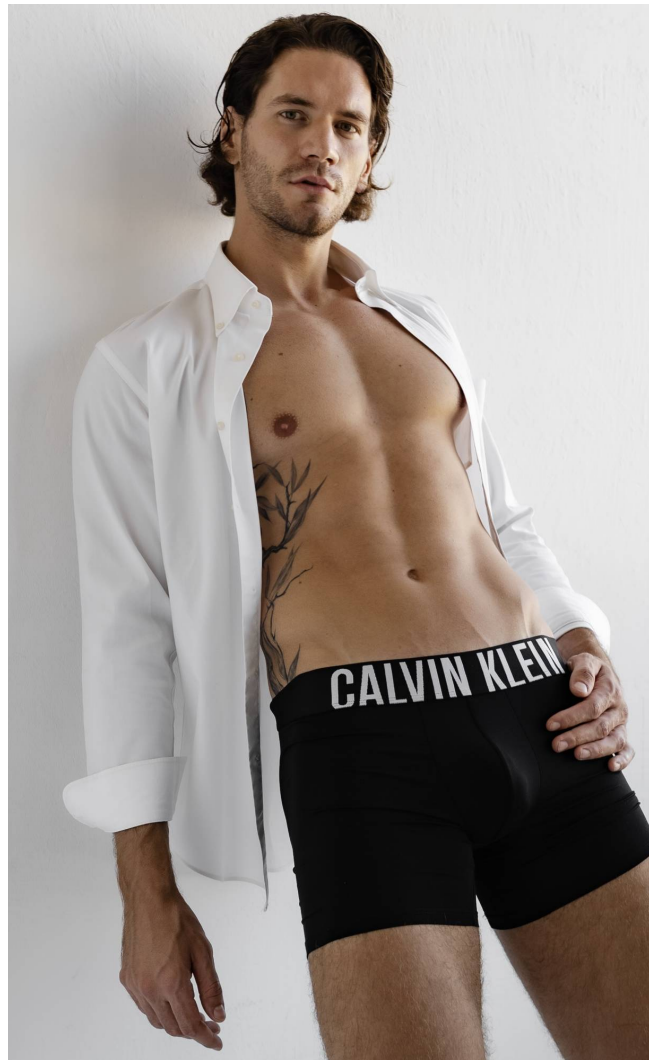

GABRIEL

Magasság: 193 cm **Mell:** 104 cm **Derék:** 80 cm **Csípő:** 100 cm **Cipőméret:** 45 **Haj:** Barna **Szem:** Zöld

GABRIEL

Magasság: 193 cm **Mell:** 104 cm **Derék:** 80 cm **Csípő:** 100 cm **Cipőméret:** 45 **Haj:** Barna **Szem:** Zöld