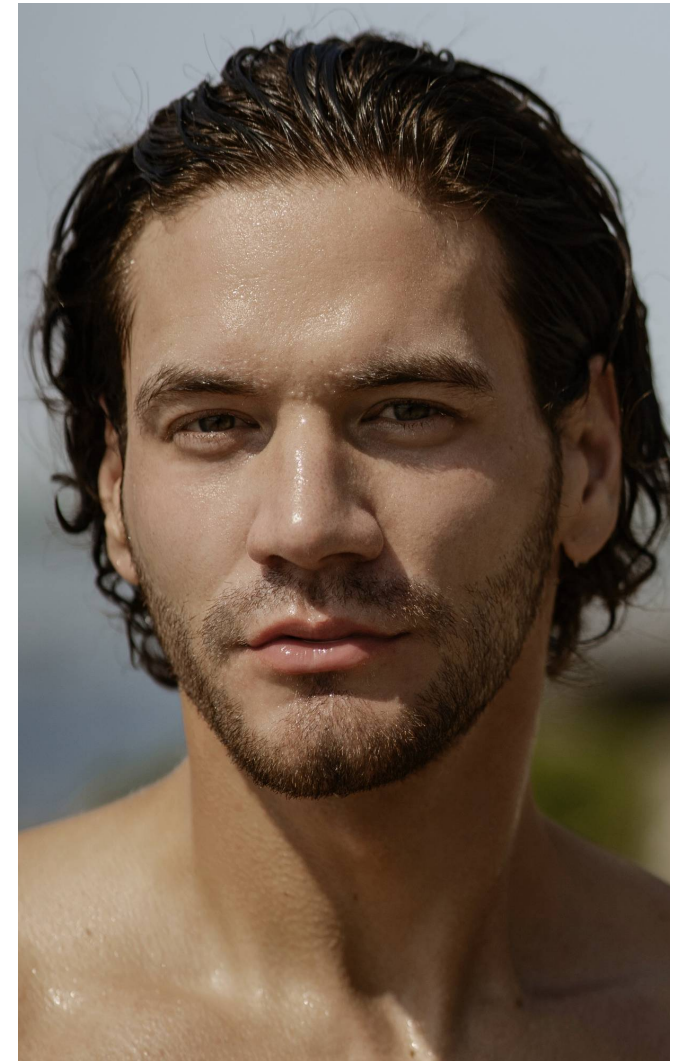

GABRIEL

Magasság: 193 cm **Mell:** 104 cm **Derék:** 80 cm **Csípő:** 100 cm **Cipőméret:** 45 **Haj:** Barna **Szem:** Zöld