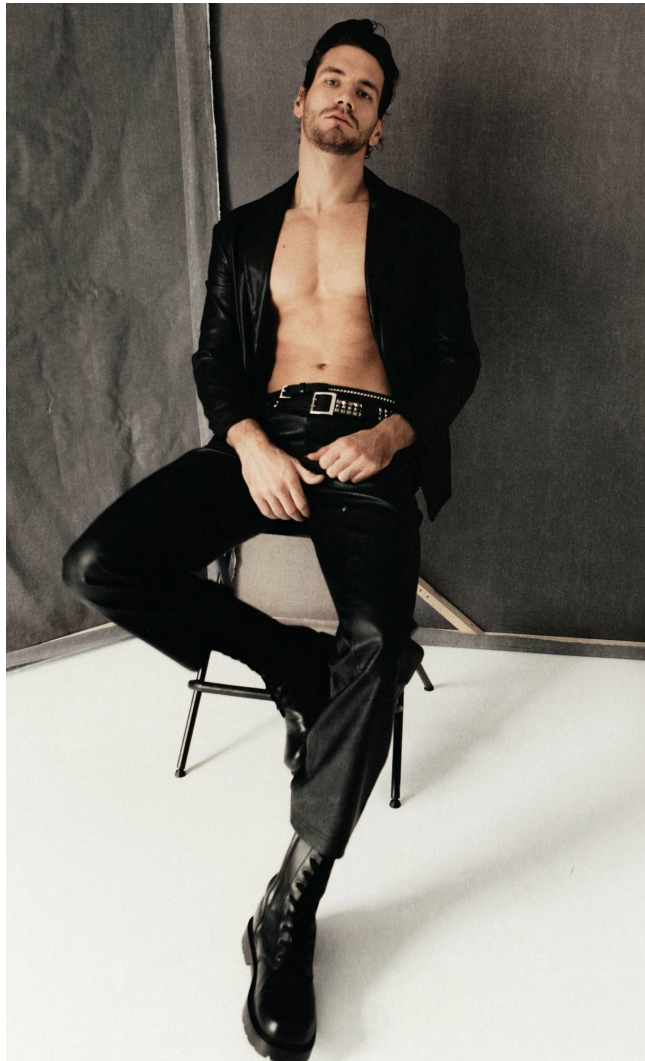

GABRIEL

Magasság: 193 cm **Mell:** 104 cm **Derék:** 80 cm **Csípő:** 100 cm **Cipőméret:** 45 **Haj:** Barna **Szem:** Zöld