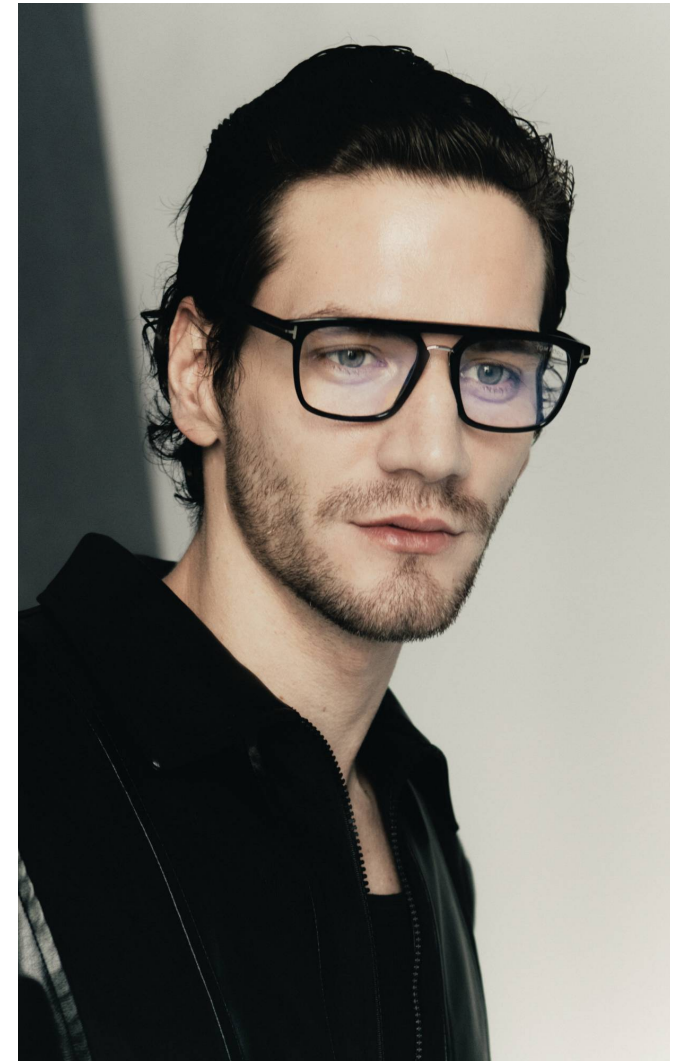

GABRIEL

Magasság: 193 cm **Mell:** 104 cm **Derék:** 80 cm **Csípő:** 100 cm **Cipőméret:** 45 **Haj:** Barna **Szem:** Zöld