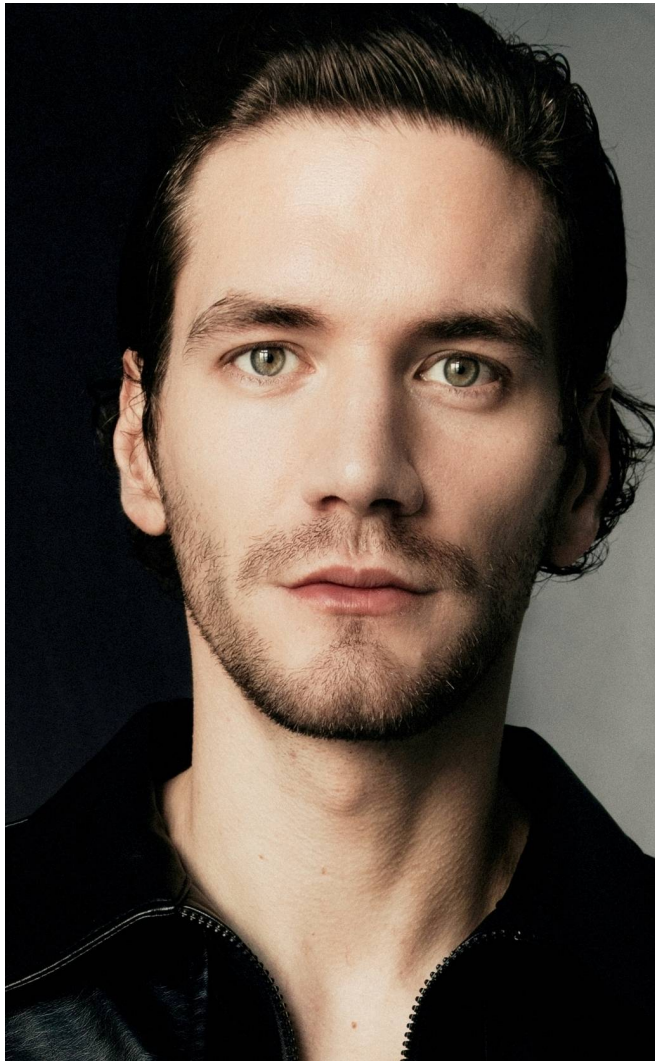

GABRIEL

Magasság: 193 cm **Mell:** 104 cm **Derék:** 80 cm **Csípő:** 100 cm **Cipőméret:** 45 **Haj:** Barna **Szem:** Zöld