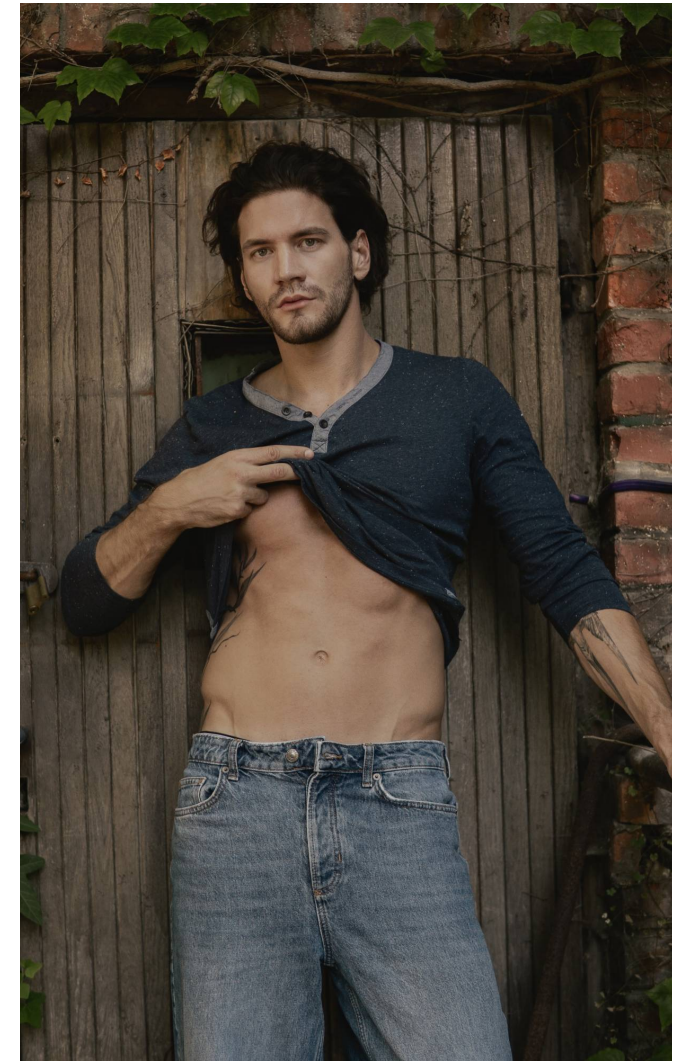

GABRIEL

Magasság: 193 cm **Mell:** 104 cm **Derék:** 80 cm **Csípő:** 100 cm **Cipőméret:** 45 **Haj:** Barna **Szem:** Zöld