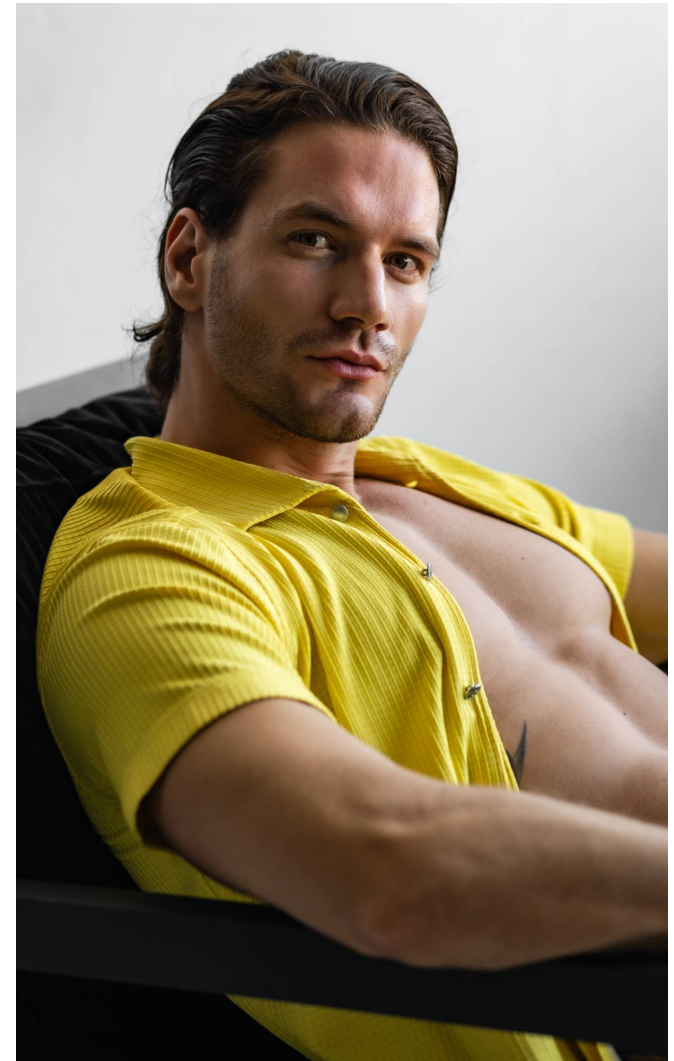

GABRIEL

Magasság: 193 cm **Mell:** 104 cm **Derék:** 80 cm **Csípő:** 100 cm **Cipőméret:** 45 **Haj:** Barna **Szem:** Zöld