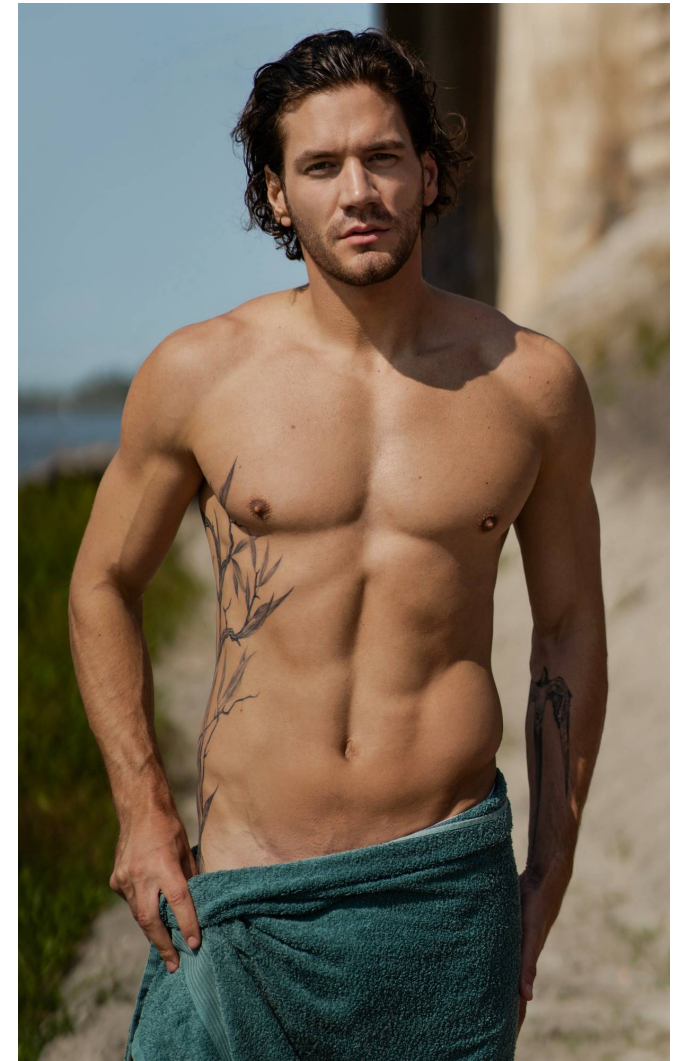

GABRIEL

Magasság: 193 cm **Mell:** 104 cm **Derék:** 80 cm **Csípő:** 100 cm **Cipőméret:** 45 **Haj:** Barna **Szem:** Zöld