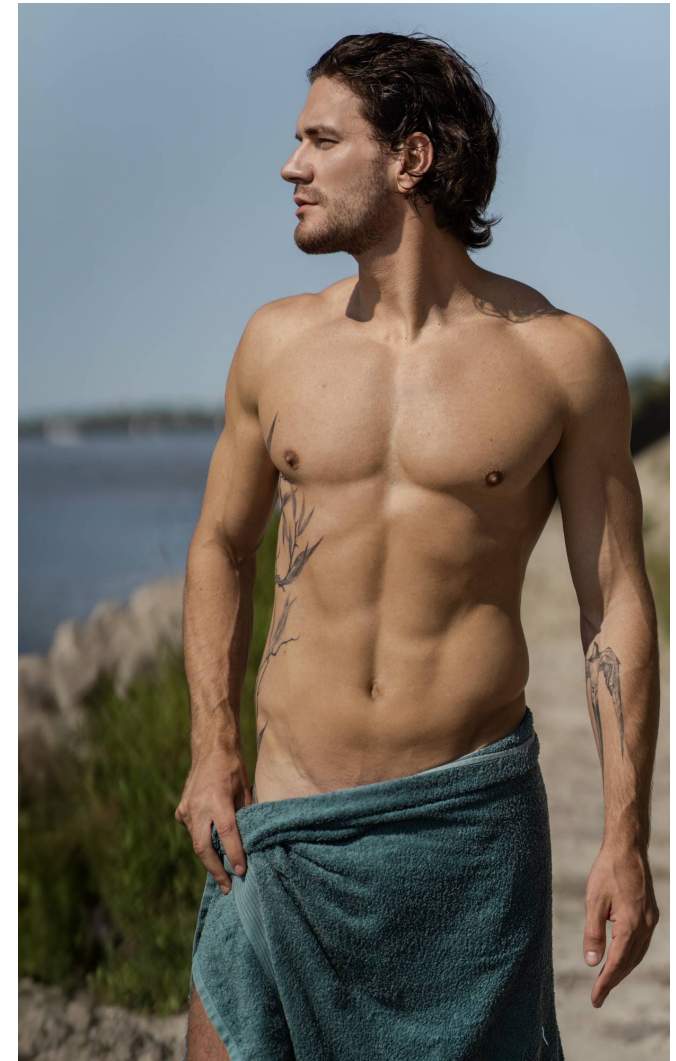

GABRIEL

Magasság: 193 cm **Mell:** 104 cm **Derék:** 80 cm **Csípő:** 100 cm **Cipőméret:** 45 **Haj:** Barna **Szem:** Zöld