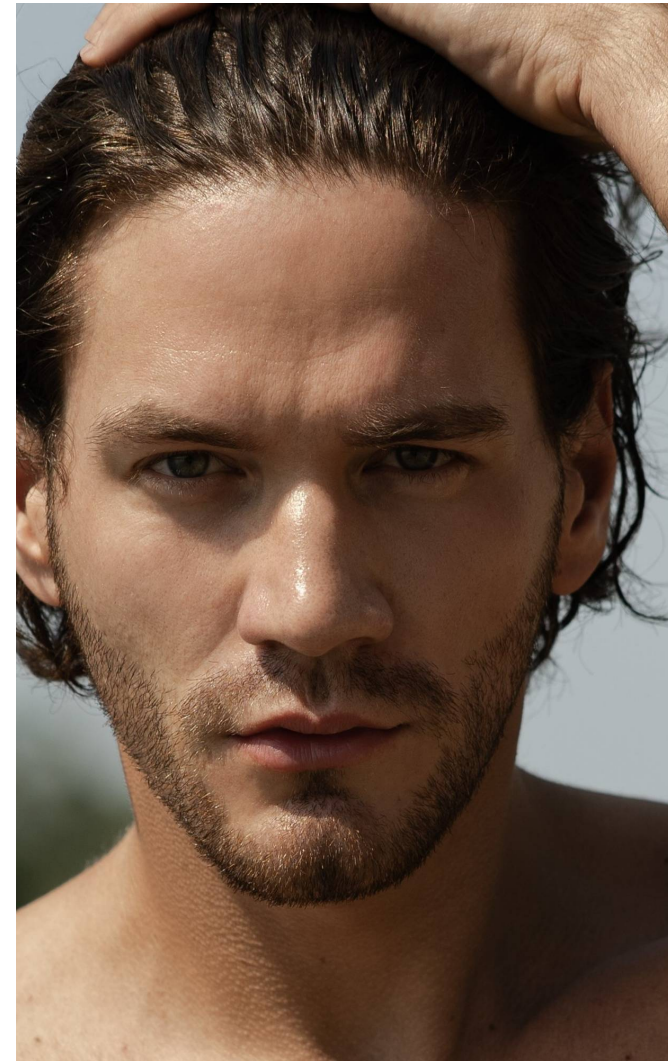

GABRIEL

Magasság: 193 cm **Mell:** 104 cm **Derék:** 80 cm **Csípő:** 100 cm **Cipőméret:** 45 **Haj:** Barna **Szem:** Zöld