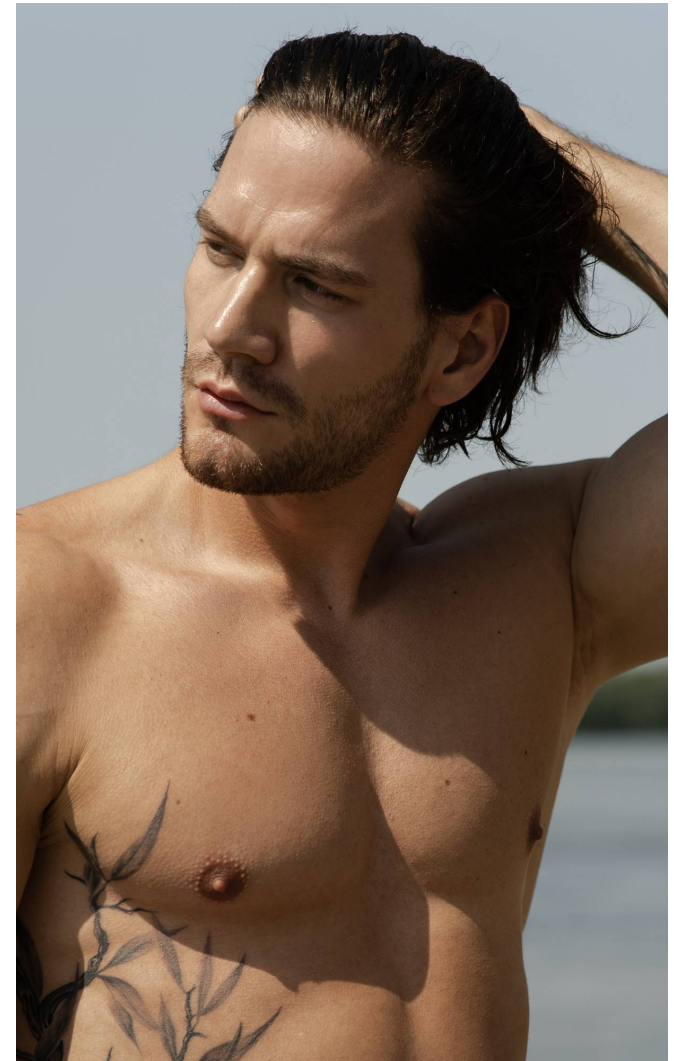

GABRIEL

Magasság: 193 cm **Mell:** 104 cm **Derék:** 80 cm **Csípő:** 100 cm **Cipőméret:** 45 **Haj:** Barna **Szem:** Zöld