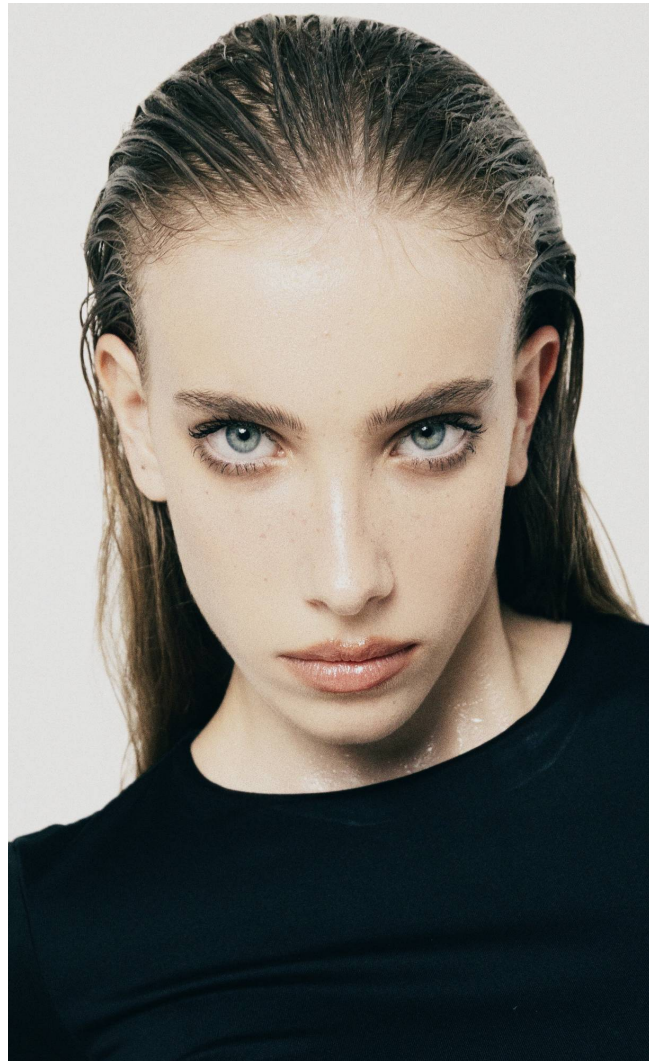

DOROTHY

Magasság: 170 cm **Mell:** 83 cm **Derék:** 63 cm **Csípő:** 88 cm **Cipőméret:** 40 **Haj:** Szőke **Szem:** Kék

DOROTHY

Magasság: 170 cm **Mell:** 83 cm **Derék:** 63 cm **Csípő:** 88 cm **Cipőméret:** 40 **Haj:** Szőke **Szem:** Kék