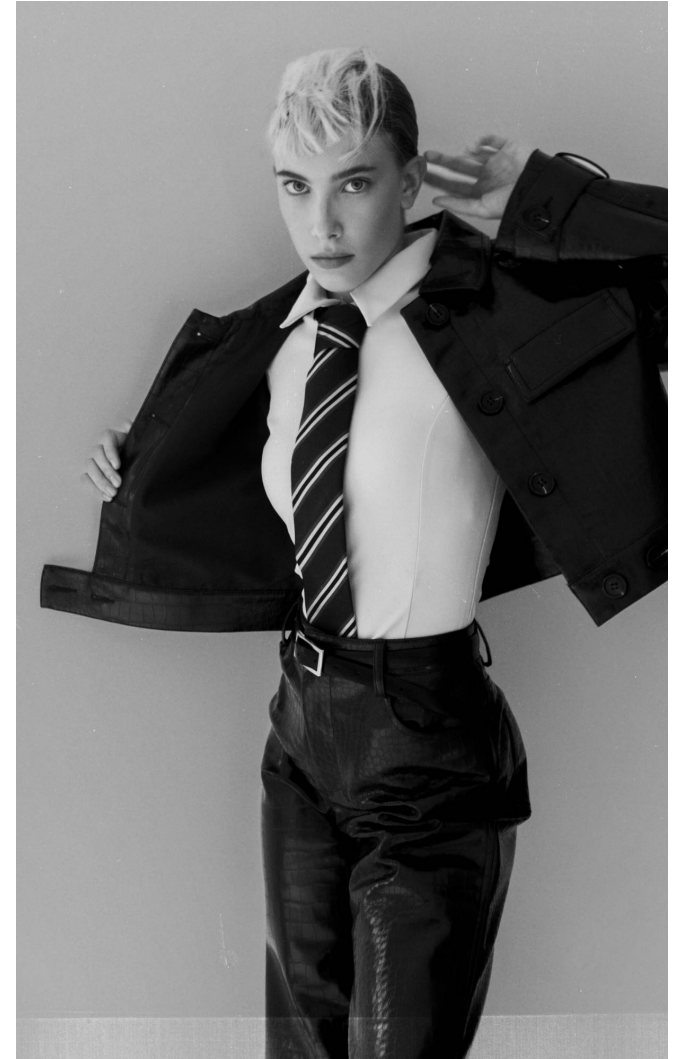

DOROTHY

Magasság: 170 cm **Mell:** 83 cm **Derék:** 63 cm **Csípő:** 88 cm **Cipőméret:** 40 **Haj:** Szőke **Szem:** Kék