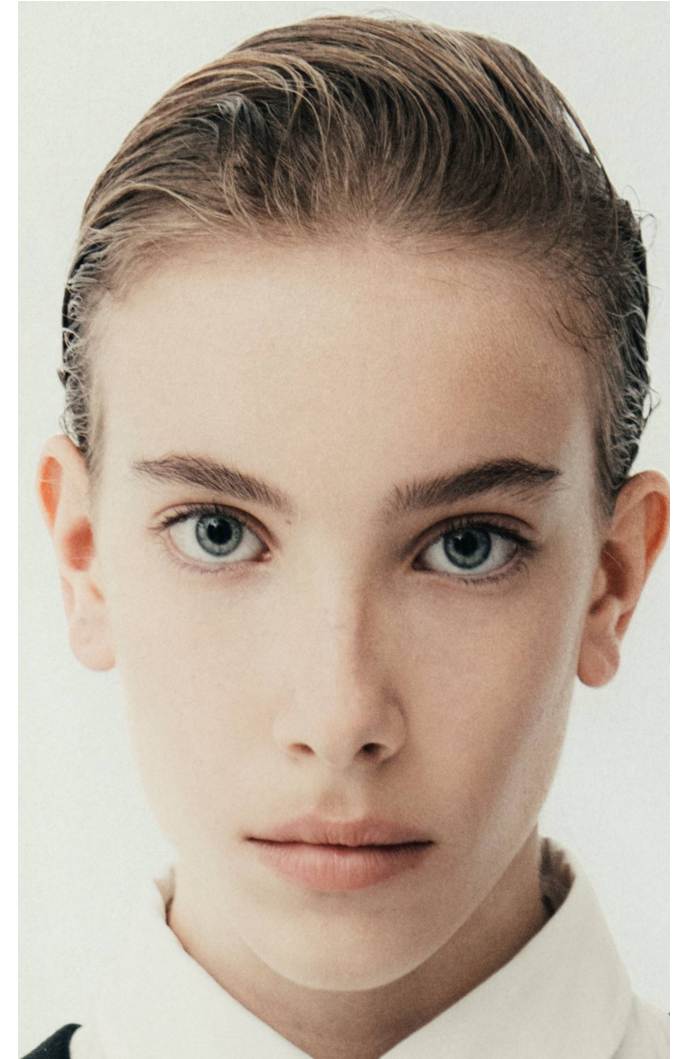

DOROTHY

Magasság: 170 cm **Mell:** 83 cm **Derék:** 63 cm **Csípő:** 88 cm **Cipőméret:** 40 **Haj:** Szőke **Szem:** Kék

DOROTHY

Magasság: 170 cm **Mell:** 83 cm **Derék:** 63 cm **Csípő:** 88 cm **Cipőméret:** 40 **Haj:** Szőke **Szem:** Kék