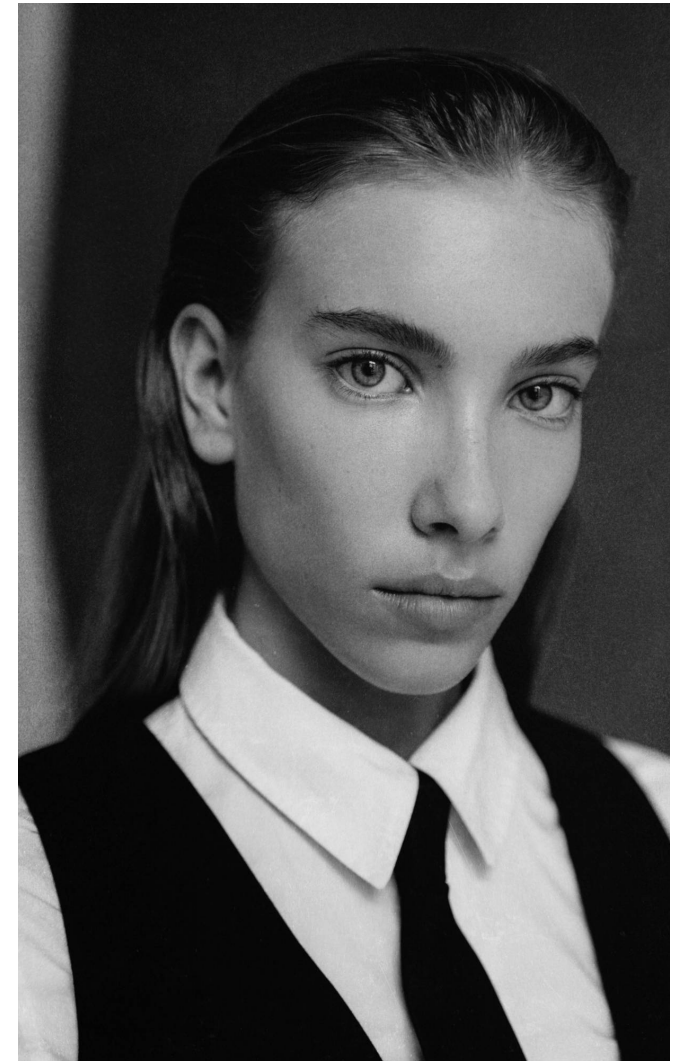

DOROTHY

Magasság: 170 cm **Mell:** 83 cm **Derék:** 63 cm **Csípő:** 88 cm **Cipőméret:** 40 **Haj:** Szőke **Szem:** Kék