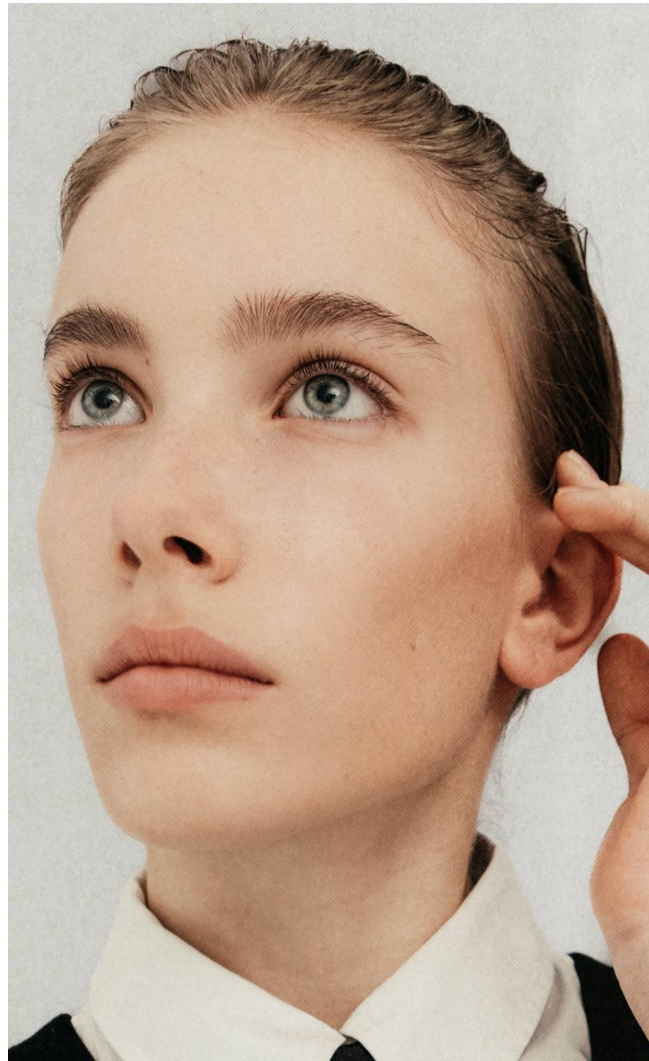

DOROTHY

Magasság: 170 cm **Mell:** 83 cm **Derék:** 63 cm **Csípő:** 88 cm **Cipőméret:** 40 **Haj:** Szőke **Szem:** Kék