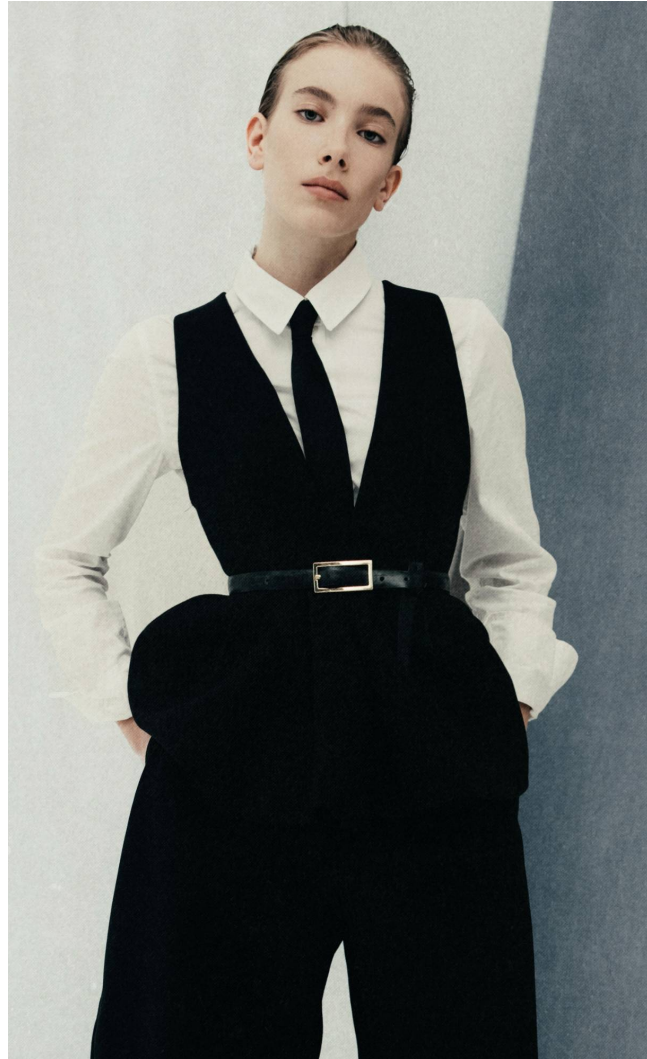

DOROTHY

Magasság: 170 cm **Mell:** 83 cm **Derék:** 63 cm **Csípő:** 88 cm **Cipőméret:** 40 **Haj:** Szőke **Szem:** Kék