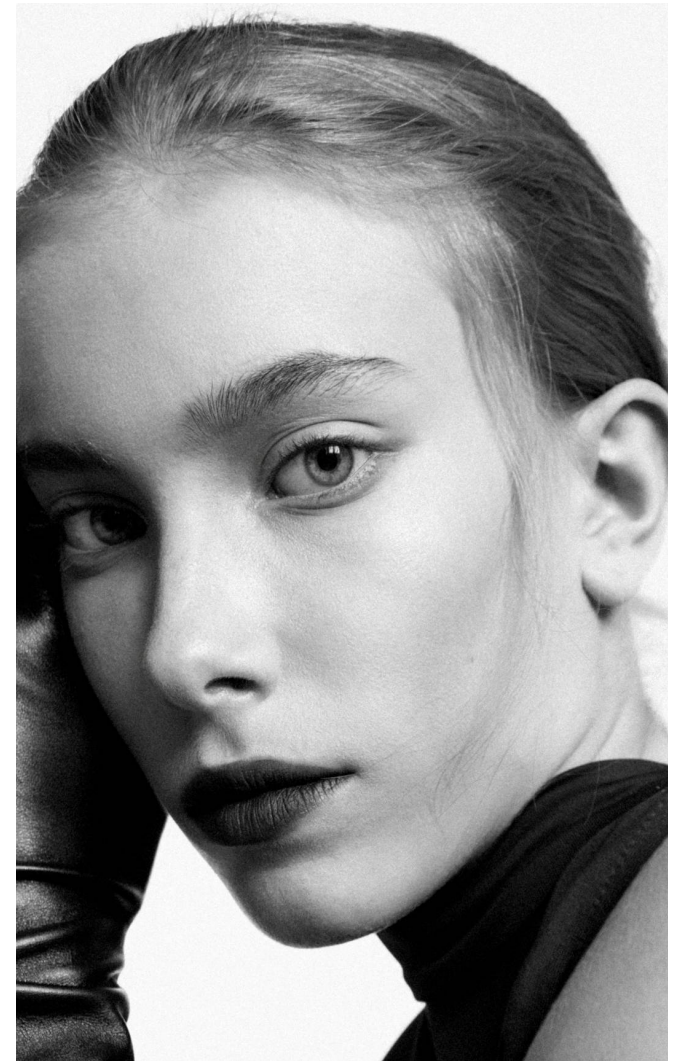

DOROTHY

Magasság: 170 cm **Mell:** 83 cm **Derék:** 63 cm **Csípő:** 88 cm **Cipőméret:** 40 **Haj:** Szőke **Szem:** Kék