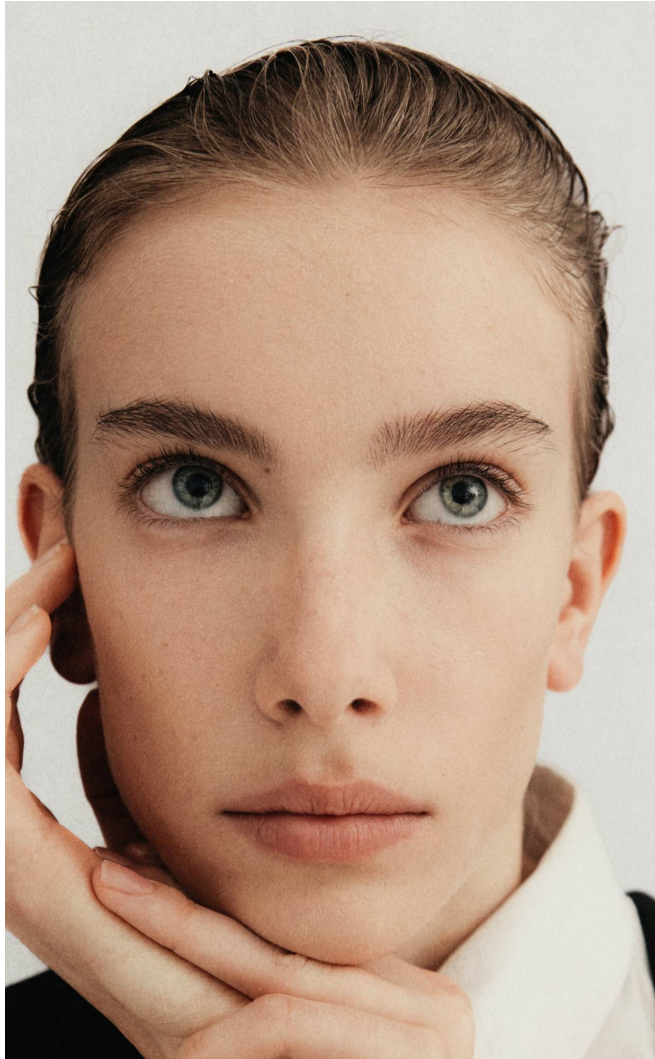

DOROTHY

Magasság: 170 cm **Mell:** 83 cm **Derék:** 63 cm **Csípő:** 88 cm **Cipőméret:** 40 **Haj:** Szőke **Szem:** Kék