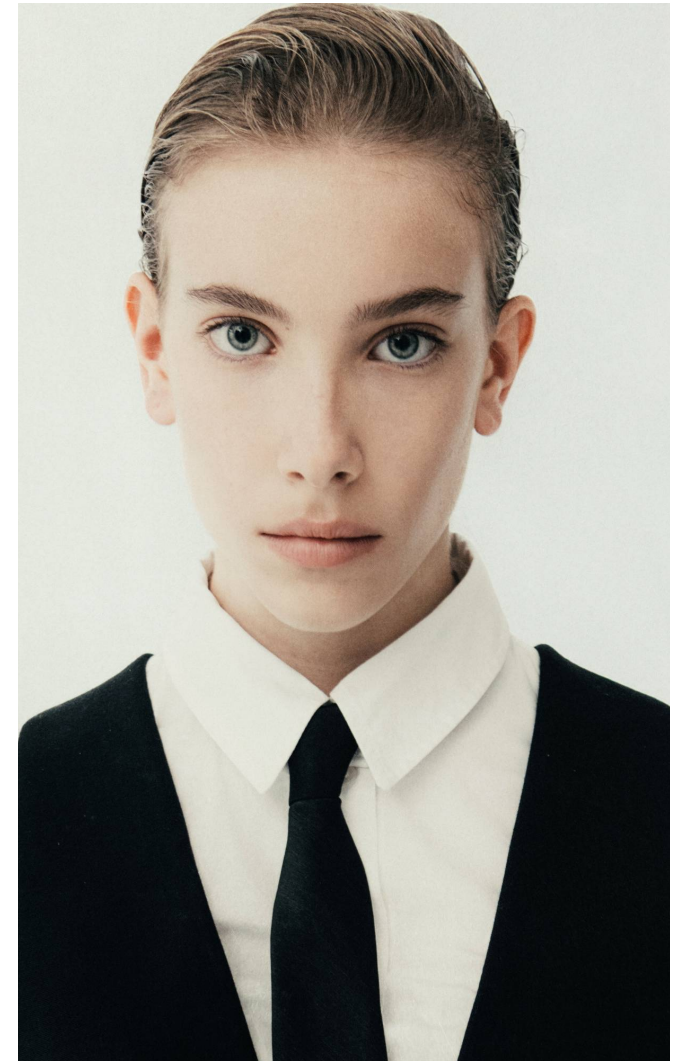

DOROTHY

Magasság: 170 cm **Mell:** 83 cm **Derék:** 63 cm **Csípő:** 88 cm **Cipőméret:** 40 **Haj:** Szőke **Szem:** Kék

DOROTHY

Magasság: 170 cm **Mell:** 83 cm **Derék:** 63 cm **Csípő:** 88 cm **Cipőméret:** 40 **Haj:** Szőke **Szem:** Kék